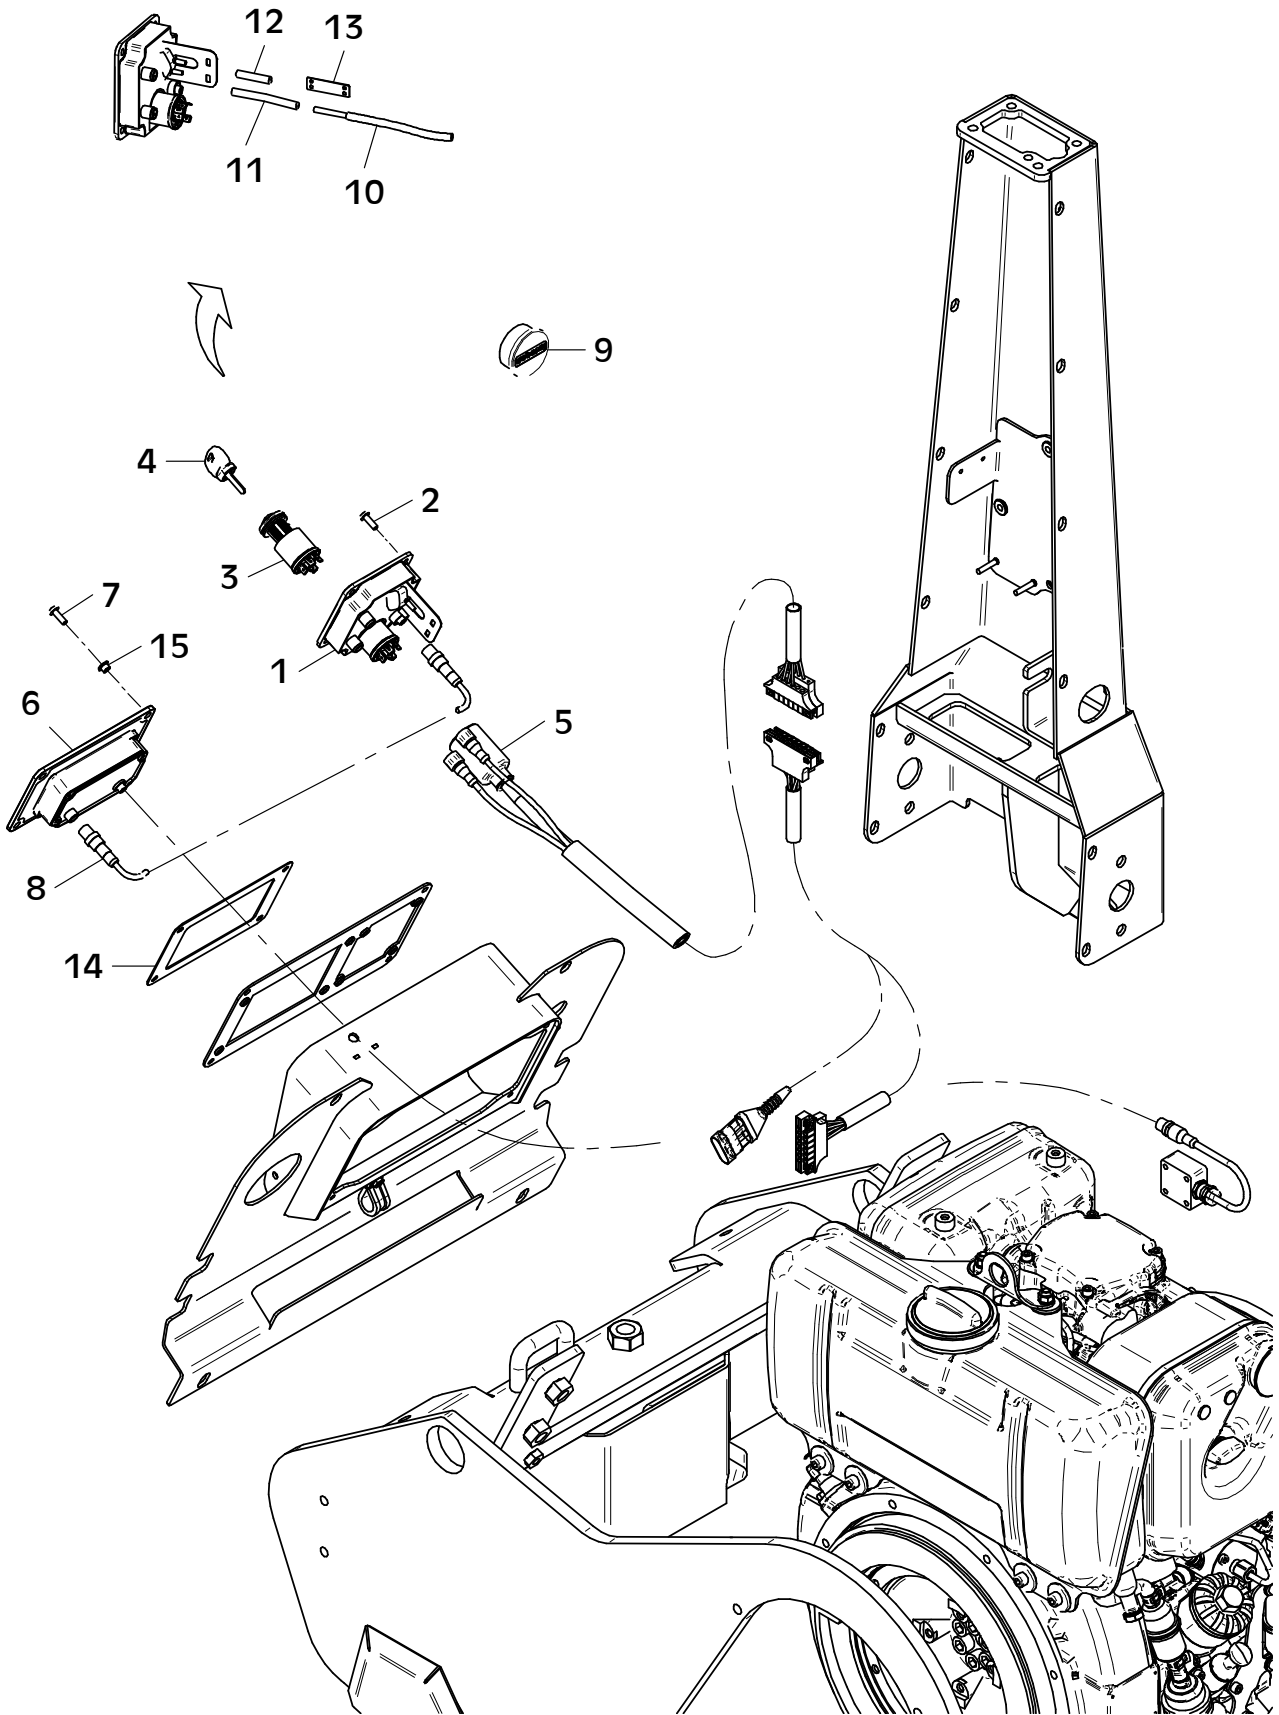

Hatz CCD 2.0

E 3894-0922

E 3894-0922

Position Ref.No. Repère Posizione Posicion	Menge Quantity Quantité Quantita Cantidad	Teile-Nr. Part-No. No. Référence Nr. d'Ordine No. Referenzia	Hinweis Hints Indications Indicazione Indicaciones	Position Ref. No. Repère Posizione Posicion	Menge Quantity Quantité Quantita Cantidad	Teile-Nr. Part-No. No. Référence Nr. d'Ordine No. Referenzia	Hinweis Hints Indications Indicazione Indicaciones
1	1	11002714					
2	4	25033029	ISO7380-M6x16-10.9				
3	1	21000938					
4	1	41001093					
5	1	12000344					
6	1	11002848					
7	4	25033029	ISO7380-M6x16-10.9				
8	1	21001030					
9	1	21001071					
10	1	11002048					
11	1	21000416	0,08 m				
12	1	21000416	0,045m				
13	1	11002047					
14	1	11002847					
15	4	21001830					
						CR 8 E1	ab Serien-Nr. 20076734
						CR 9 E1	ab Serien-Nr. 20069019