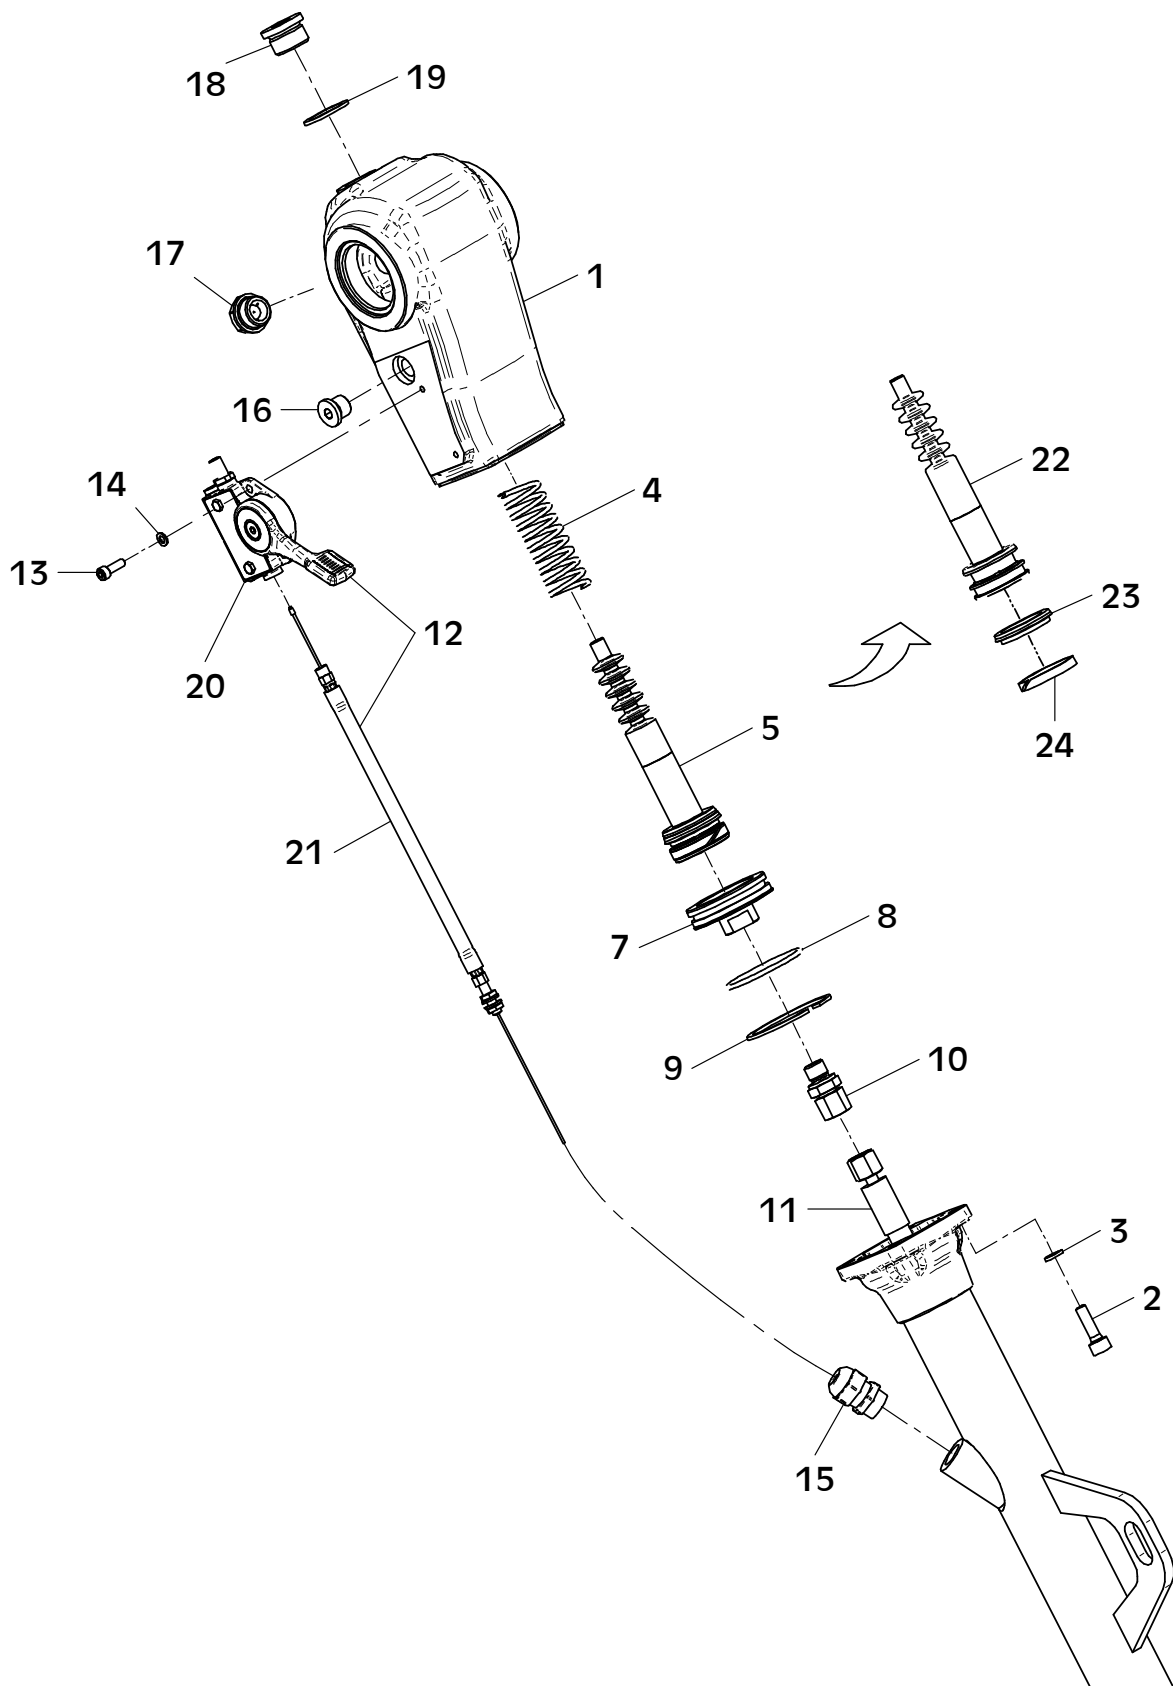

E 3746-0421

Position Ref.No. Repère Posizione Posicion	Menge Quantity Quantité Quantita Cantidad	Teile-Nr. Part-No. No. Référence Nr. d'Ordine No. Referenzia	Hinweis Hints Indications Indicazione Indicaciones	Position Ref. No. Repère Posizione Posicion	Menge Quantity Quantité Quantita Cantidad	Teile-Nr. Part-No. No. Référence Nr. d'Ordine No. Referenzia	Hinweis Hints Indications Indicazione Indicaciones
1	1	11002229					
2	2	11002230					
3	2	21001003					
4	4	25038007	DIN933-M8x20				
5	4	20029031	SKM 8				
6	2	20004061					
7	2	11001957					
8	2	11002231					
9	2	25044040	DIN912-M12x60				
10	2	20029004	VSK 12				
11	2	25048004	DIN125-A13				
12	2	25038018	DIN933-M12x20				
13	2	20029023	SKB 12				
14	1	11002247					
15	1	20007202					
16	1	11002233					
17	3	21000903					
18	1	25038021	DIN933-M12x35				
19	1	25031015	DIN985-M12				
20	2	11001273					

ab Serien-Nr. 20058737

E 3337-0808

E 3337-0808

Position Ref.No. Repère Posizione Posicion	Menge Quantity Quantité Quantita Cantidad	Teile-Nr. Part-No. No. Référence Nr. d'Ordine No. Referenzia	Hinweis Hints Indications Indicazione Indicaciones	Position Ref. No. Repère Posizione Posicion	Menge Quantity Quantité Quantita Cantidad	Teile-Nr. Part-No. No. Référence Nr. d'Ordine No. Referenzia	Hinweis Hints Indications Indicazione Indicaciones
1	1	10017394					
2	2	10017397					
3	2	20013271					
4	2	25017048					
5	2	10017396					
6	2	25044035	DIN912-M12x25				
7	2	20025158					
8	2	11000056					
9	1	11000038					
10	4	25038008	DIN933-M8x25				
11	4	20029003	VSK 8				
12	2	20025593					