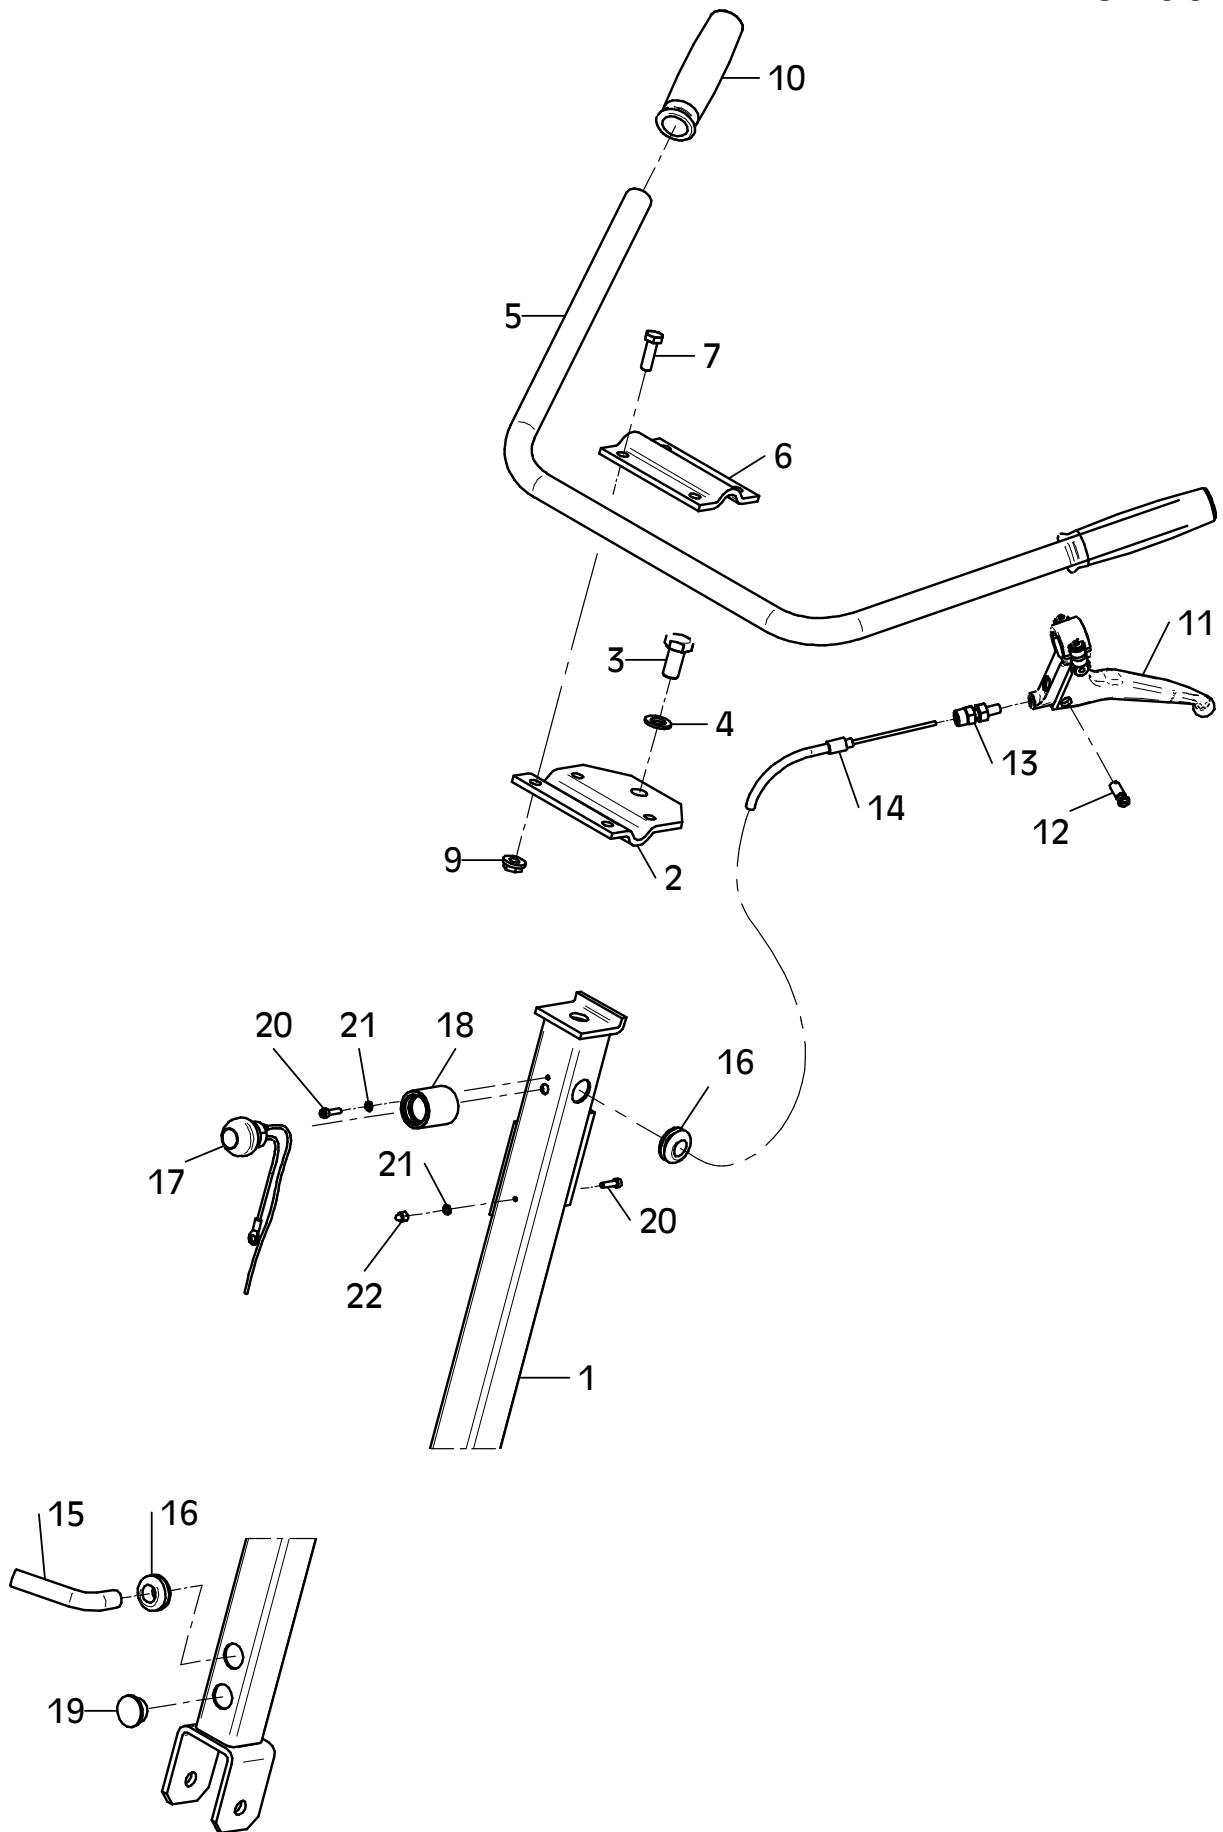

Honda

E 3298-1112

E 3298-1112

Position Ref.No. Repère Posizione Posicion	Menge Quantity Quantité Quantita Cantidad	Teile-Nr. Part-No. No. Référence Nr. d'Ordine No. Referenzia	Hinweis Hints Indications Indicazione Indicaciones	Position Ref. No. Repère Posizione Posicion	Menge Quantity Quantité Quantita Cantidad	Teile-Nr. Part-No. No. Référence Nr. d'Ordine No. Referenzia	Hinweis Hints Indications Indicazione Indicaciones
1	1	10003315					
2	1	10008042					
3	1	25038019	DIN933-M12x25				
4	1	20029004	VSK 12				
5	1	10007660					
6	1	10008043					
7	4	25038008	DIN933-M8x25				
8							
9	4	20022002	Tensilock M8				
10	2	20025050					
11	1	10016077					
12	1	20025359					
13	1	20026462					
14	1	20006045					
15	1	20016359	0,86 m				
16	2	20025794					
17	1	11001485					
18	1	11001050					
19	2	20025594					
20	1	21000224	DIN912-M4x16				
21	1	20029005	VSK 4				
22	1	25031035	DIN986-M4				