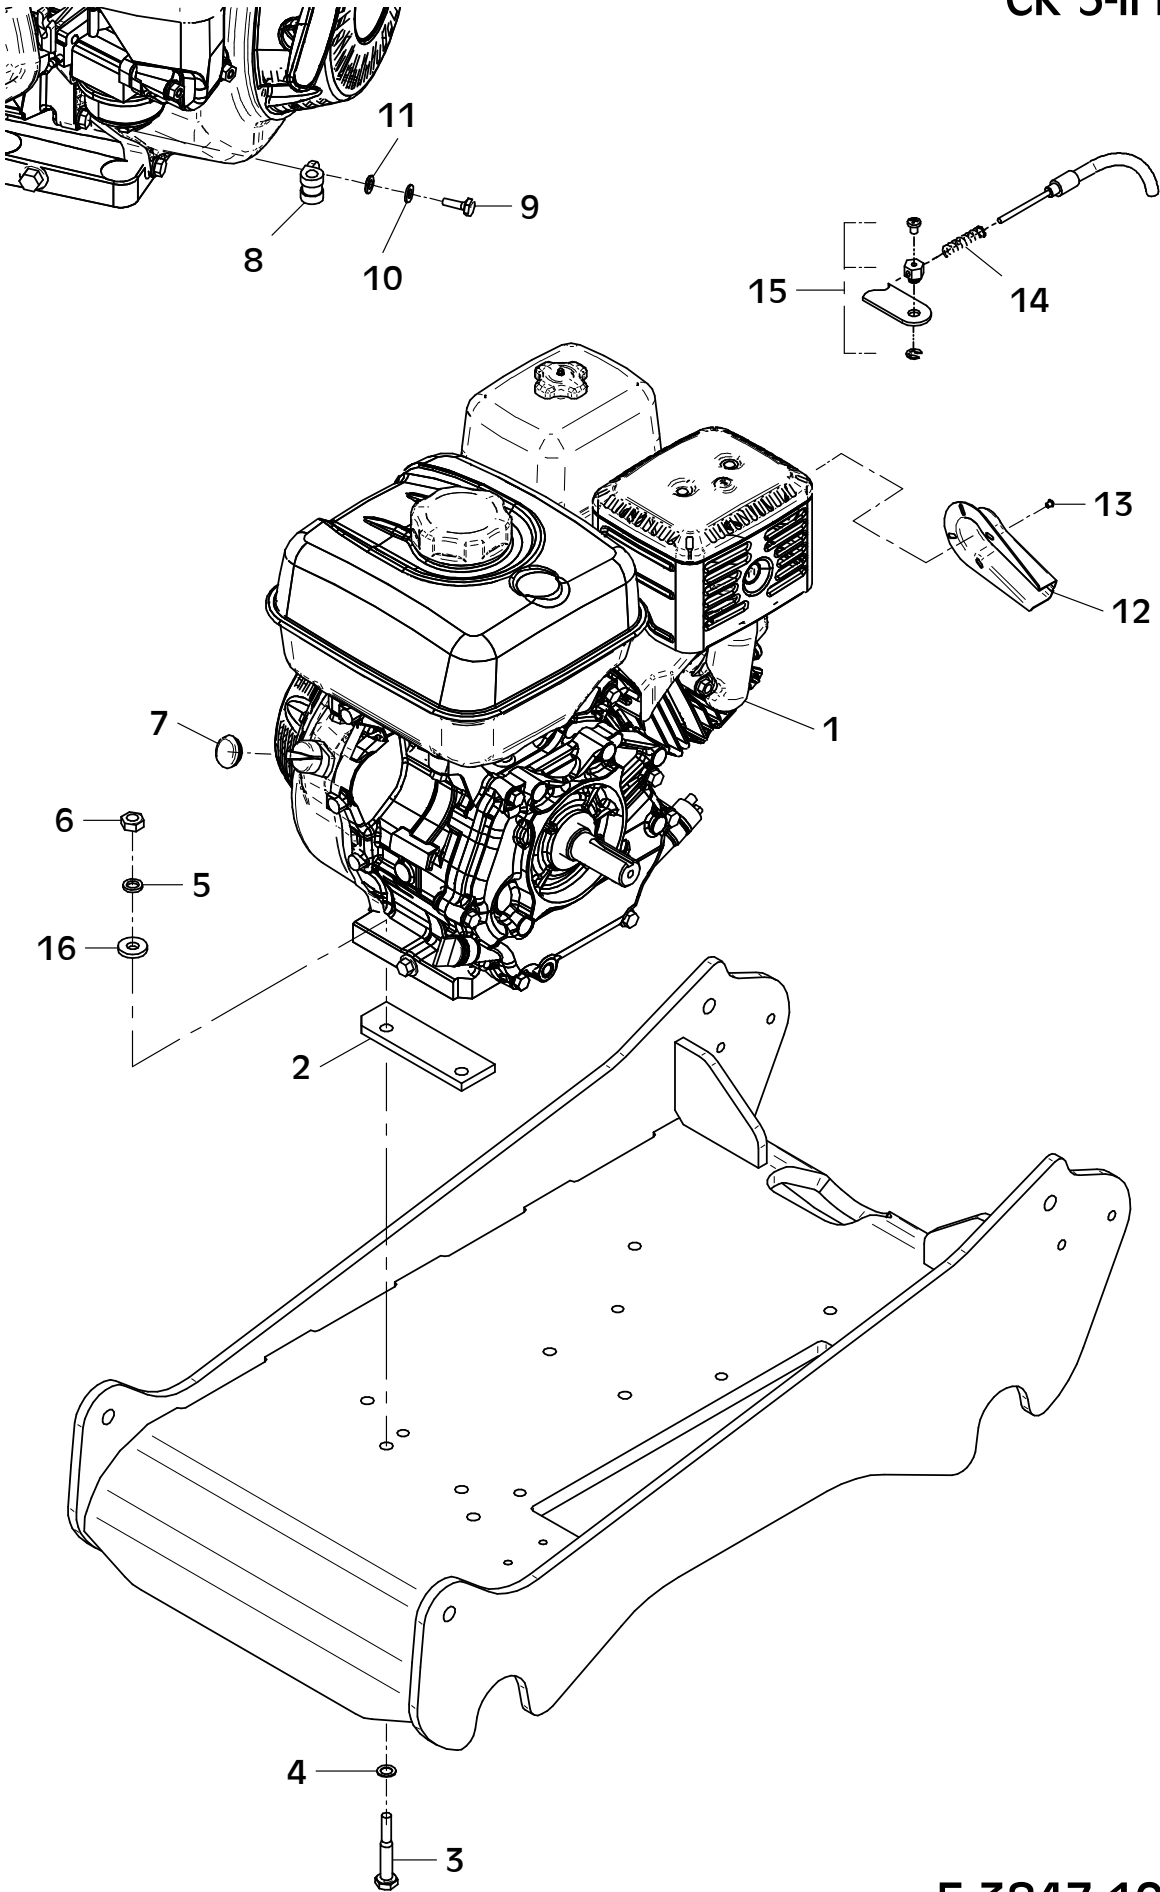

CR 5-II Hd

E 3847-1020

| Position Ref.No. Repère Posizione Posicion | Menge Quantity Quantité Quantita Cantidad | Teile-Nr. Part-No. No. Référence Nr. d'Ordine No. Referenzia | Hinweis Hints Indications Indicazione Indicaciones | Position Ref. No. Repère Posizione Posicion | Menge Quantity Quantité Quantita Cantidad | Teile-Nr. Part-No. No. Référence Nr. d'Ordine No. Referenzia | Hinweis Hints Indications Indicazione Indicaciones |
|--|---|--|--|---|---|--|--|
| 1 | 1 | 20001230 | | | | | |
| 2 | 2 | 10016212 | | | | | |
| 3 | 4 | 25040014 | DIN931-M10x65 | | | | |
| 4 | 4 | 20025287 | | | | | |
| 5 | 4 | 20029025 | Nord-Lock 10,0 | | | | |
| 6 | 4 | 25031004 | DIN934-M10 | | | | |
| 7 | 1 | 20026204 | | | | | |
| 8 | 1 | 20007007 | | | | | |
| 9 | 1 | 25038002 | DIN933-M6x16 | | | | |
| 10 | 1 | 20029007 | VSK 6 | | | | |
| 11 | 1 | 25048001 | DIN125-A6,4 | | | | |
| 12 | 1 | 20026384 | | | | | |
| 13 | 2 | 20026389 | | | | | |
| 14 | 1 | 21000335 | | | | | |
| 15 | 1 | 20026383 | | | | | |
| 16 | 4 | 25049020 | DIN7349-10,5 | | | | |