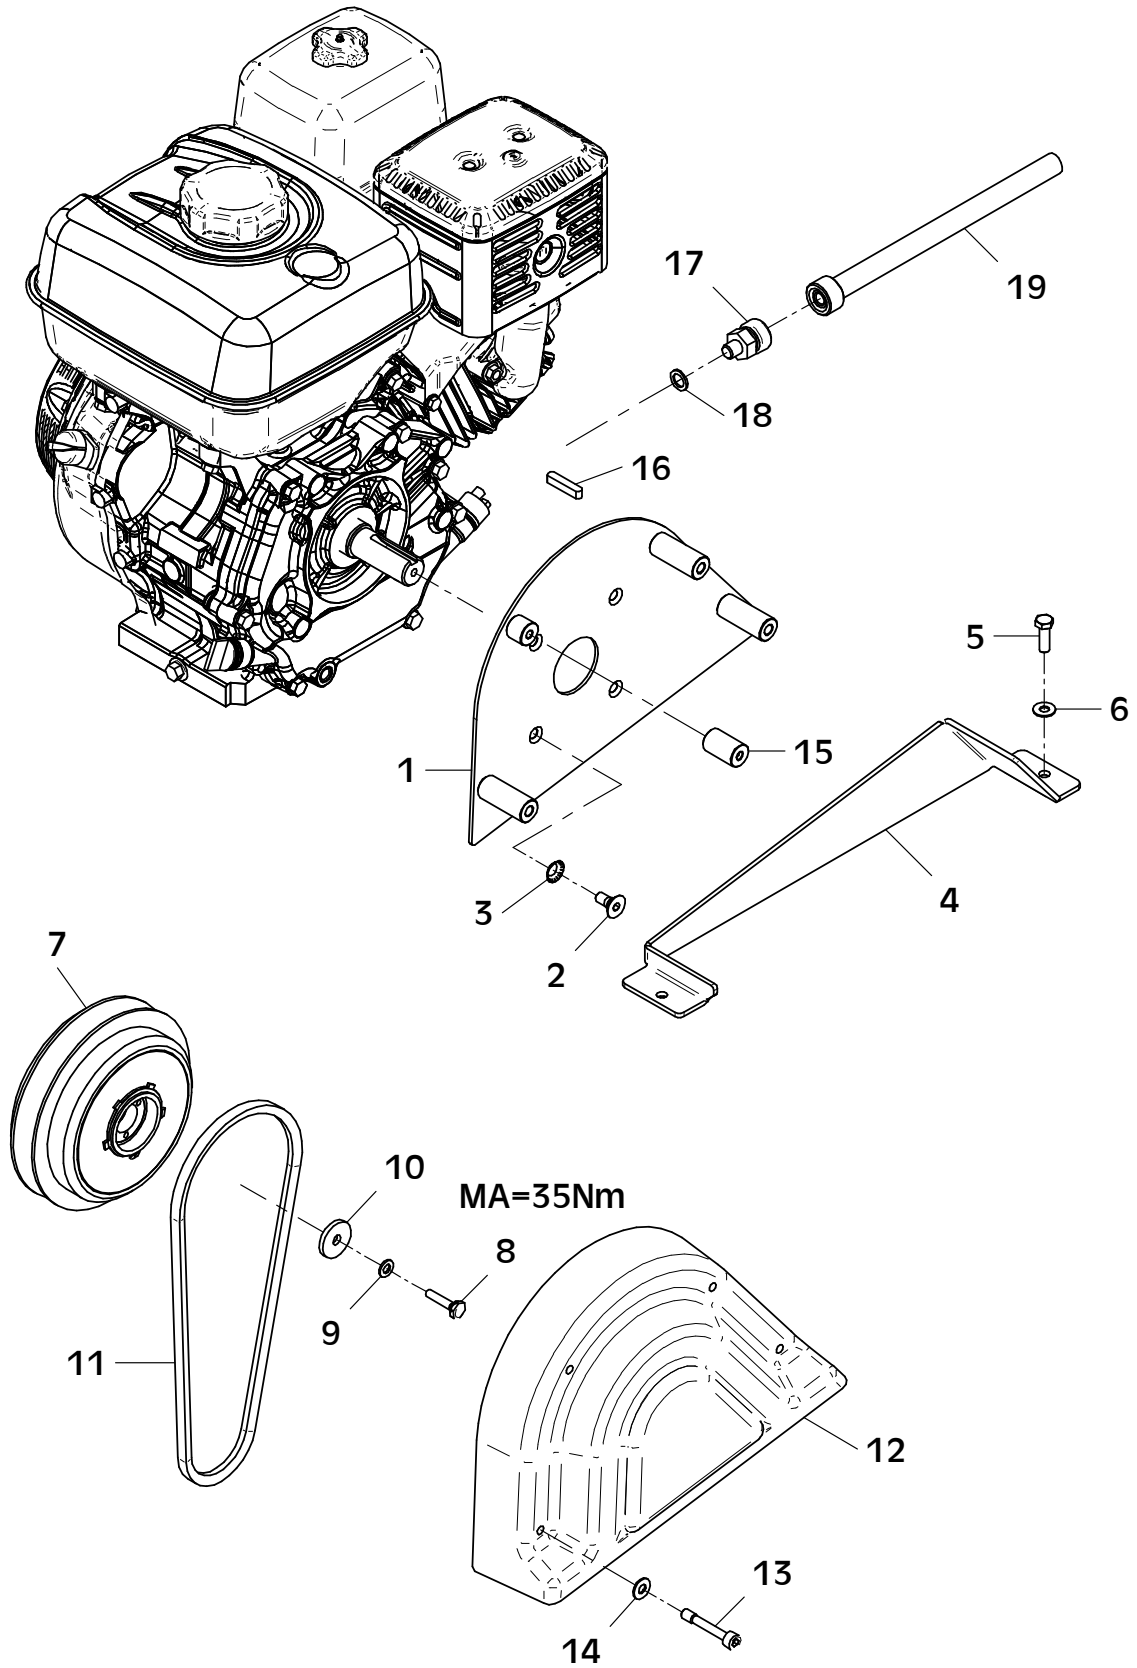

CR 5-II Hd

E 3848-0820

E 3848-0820

Position Ref.No. Repère Posizione Posicion	Menge Quantity Quantité Quantita Cantidad	Teile-Nr. Part-No. No. Référence Nr. d'Ordine No. Referenzia	Hinweis Hints Indications Indicazione Indicaciones	Position Ref. No. Repère Posizione Posicion	Menge Quantity Quantité Quantita Cantidad	Teile-Nr. Part-No. No. Référence Nr. d'Ordine No. Referenzia	Hinweis Hints Indications Indicazione Indicaciones
1	1	11002235					
2	4	25047017	DIN7991-M8x20				
3	4	25005003	DIN6798-V8,4				
4	1	11002582					
5	2	25038008	DIN933-M8x25				
6	2	20029031	SKM 8				
7	1	21001346					
8	1	21001348	DIN933-M8x30-10.9				
9	1	20029003	VSK 8				
10	1	20026475					
11	1	21000543					
12	1	11002246					
13	4	21000586	DIN7964-M8x50				
14	4	20029031	SKM 8				
15	1	11002355					
16	1	41001558					
17	1	20026204					
18	1	25008011	DIN7603-12x18x1,5				
19	1	21000518