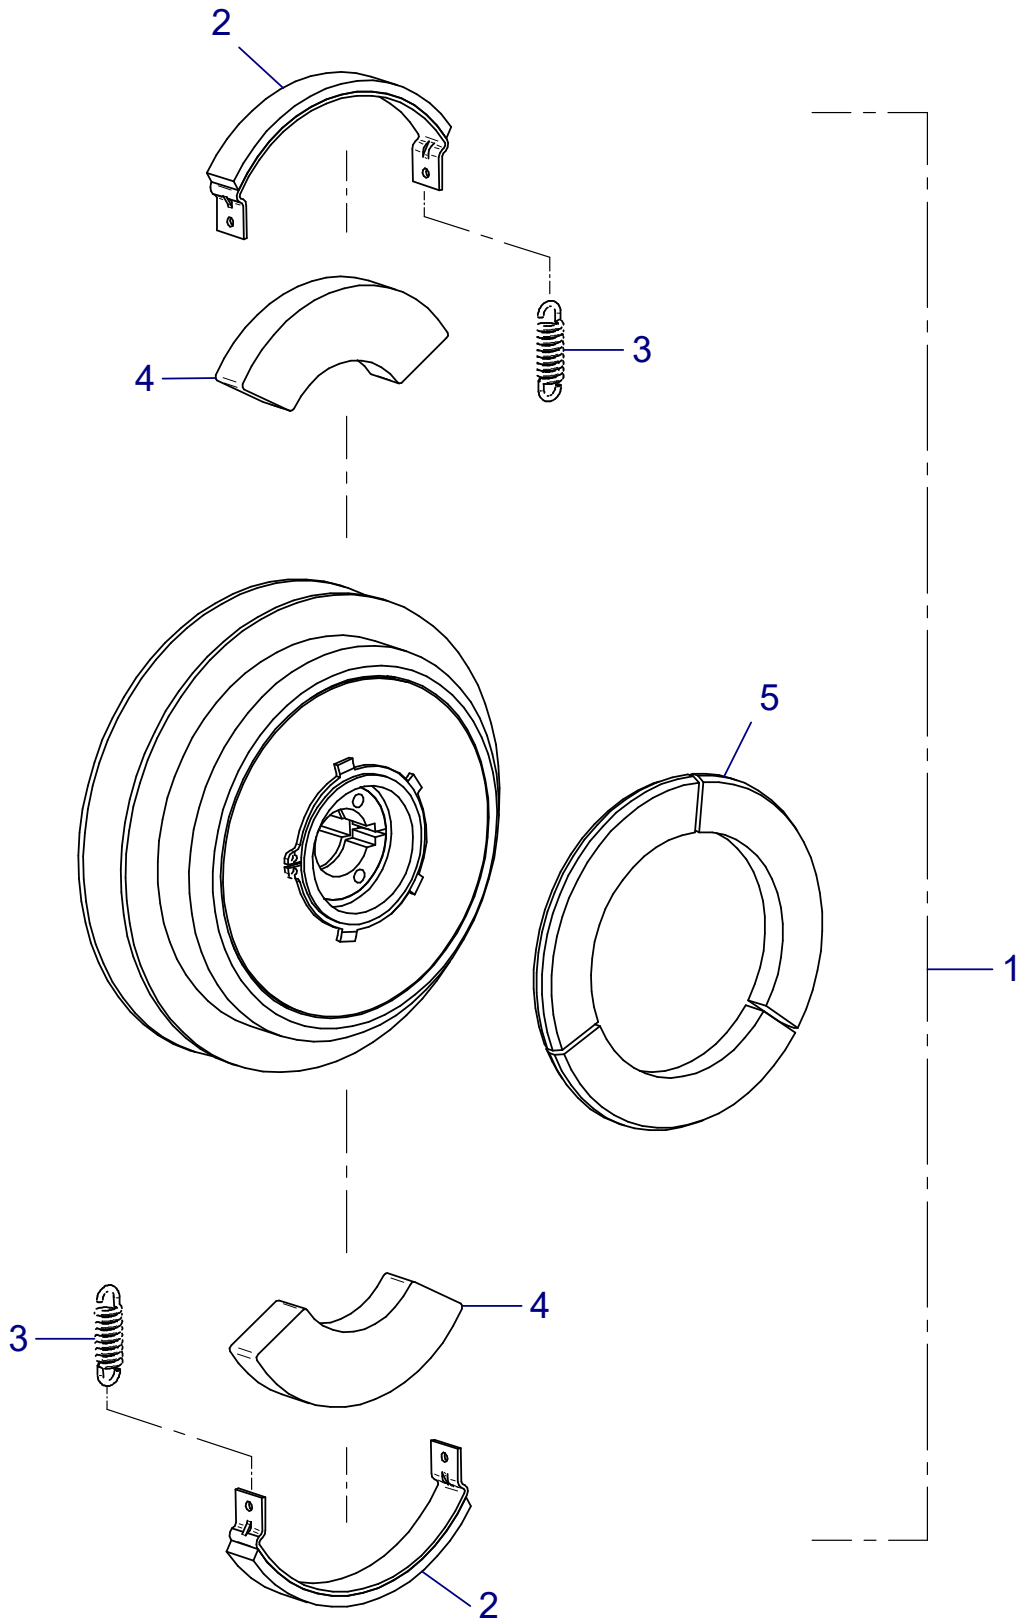

E 3504-0518

Position Ref.No. Repère Posizione Posicion	Menge Quantity Quantité Quantita Cantidad	Teile-Nr. Part-No. No. Référence Nr. d'Ordine No. Referenzia	Hinweis Hints Indications Indicazione Indicaciones	Position Ref. No. Repère Posizione Posicion	Menge Quantity Quantité Quantita Cantidad	Teile-Nr. Part-No. No. Référence Nr. d'Ordine No. Referenzia	Hinweis Hints Indications Indicazione Indicaciones
1	1	21001346					
2	2	20002548					
3	2	20002269					
4	2	21000151					
5	3	21000538