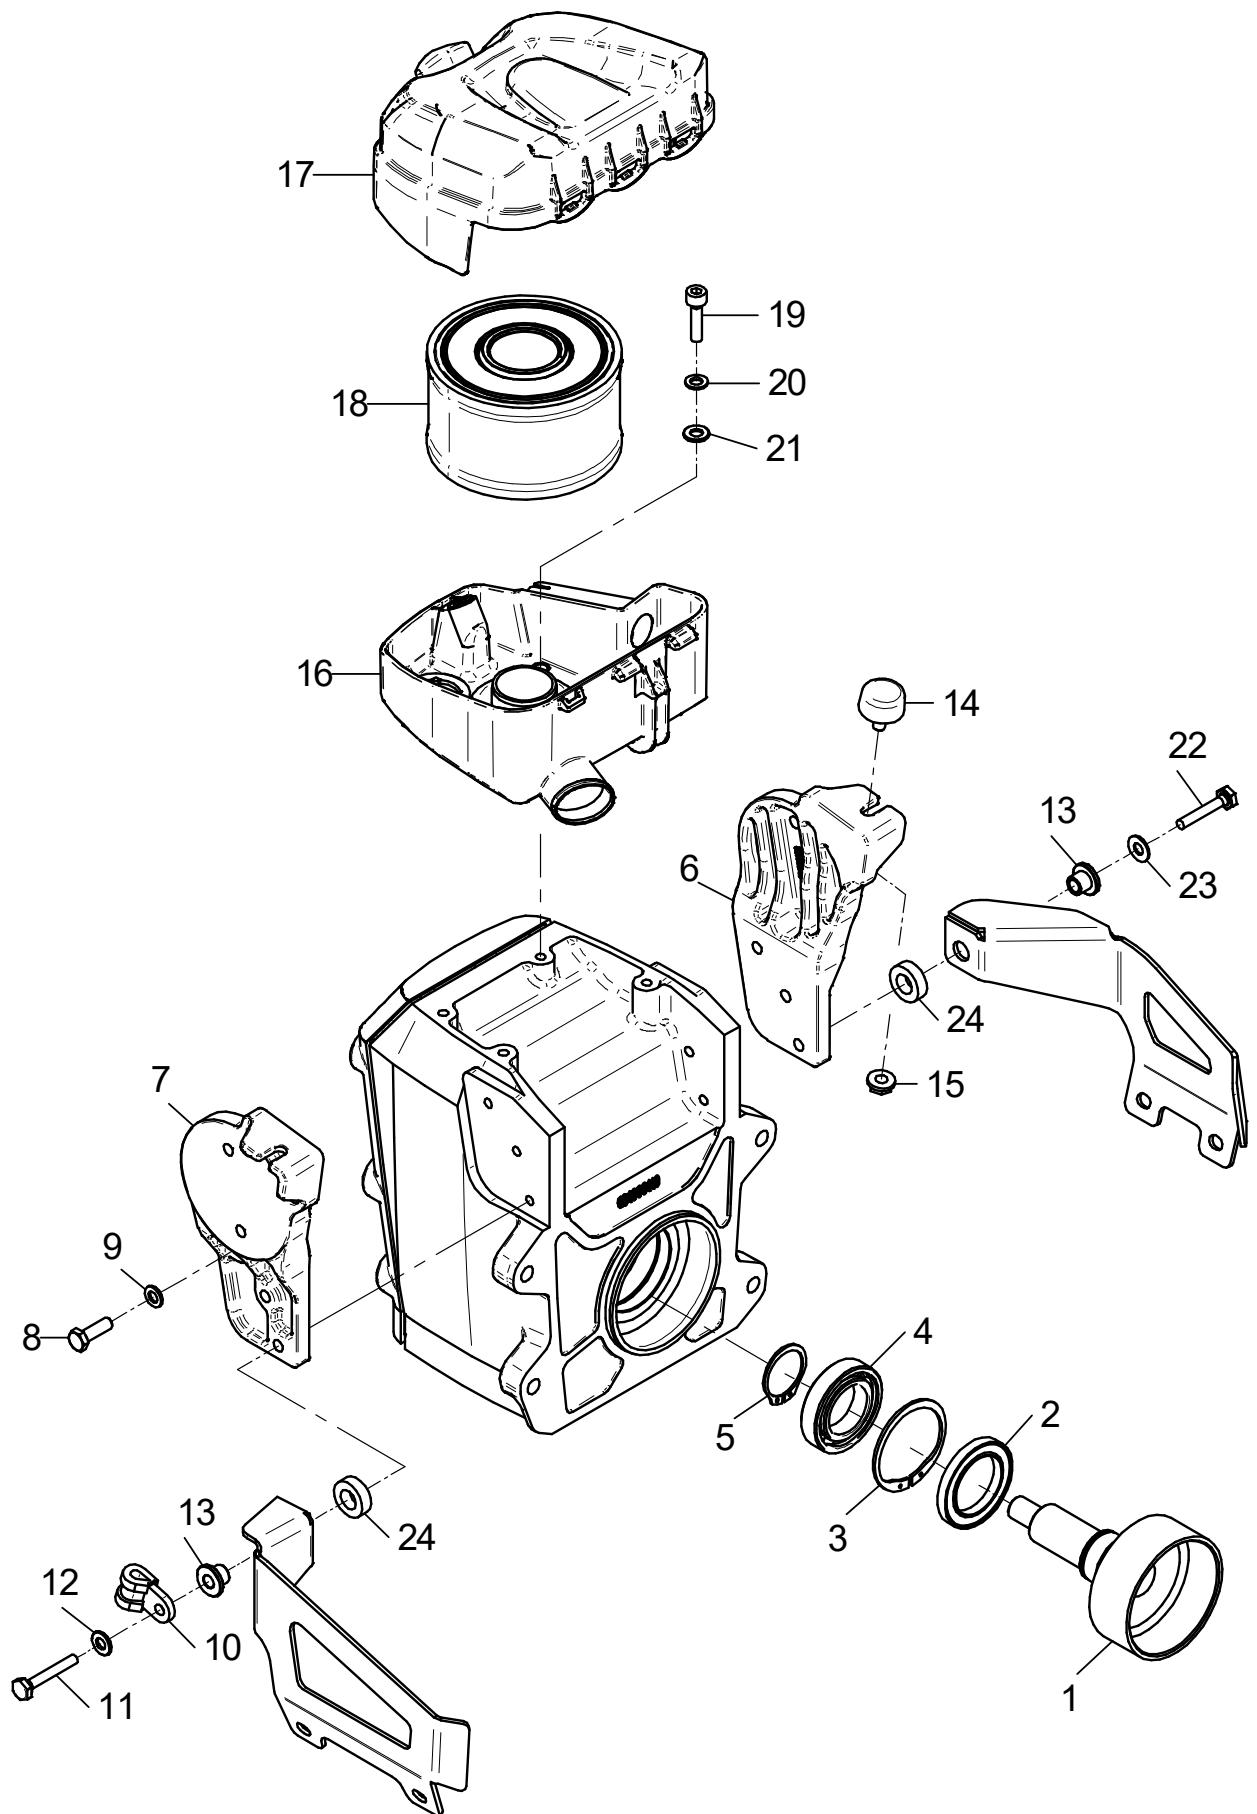

## E 3507-0220

Position Ref.No. Repère Posizione Posicion	Menge Quantity Quantité Quantita Cantidad	Teile-Nr. Part-No. No. Référence Nr. d'Ordine No. Referenzia	Hinweis Hints Indications Indicazione Indicaciones	Position Ref. No. Repère Posizione Posicion	Menge Quantity Quantité Quantita Cantidad	Teile-Nr. Part-No. No. Référence Nr. d'Ordine No. Referenzia	Hinweis Hints Indications Indicazione Indicaciones
1	1	11001287					
2	1	11002169					
3	1	21000298					
4	2	25044007	DIN912-M8x30				
5	2	25044009	DIN912-M8x45				
6	2	25044046	DIN912-M8x55				
7	6	20029024	Nord-Lock 8,0				
8							
9	1	10007093					
10	1	25001257					
11	1	25035025	DIN472-J24x1,20				
12	1	11001960					
13	1	25001046					
14	1	25034003	DIN471-A20x1,20				
15	1	25035009	DIN472-J52x2,0				
16	1	25025135	DIN988-PS-20x28x1				
17	1	11001475					
18	1	25035010	DIN472-J72x2,50				
19	1	25001012					
20	1	25034006	DIN471-A35x1,50				
21	1	25001047					
22	1	25034016	DIN471-A25x1,20				