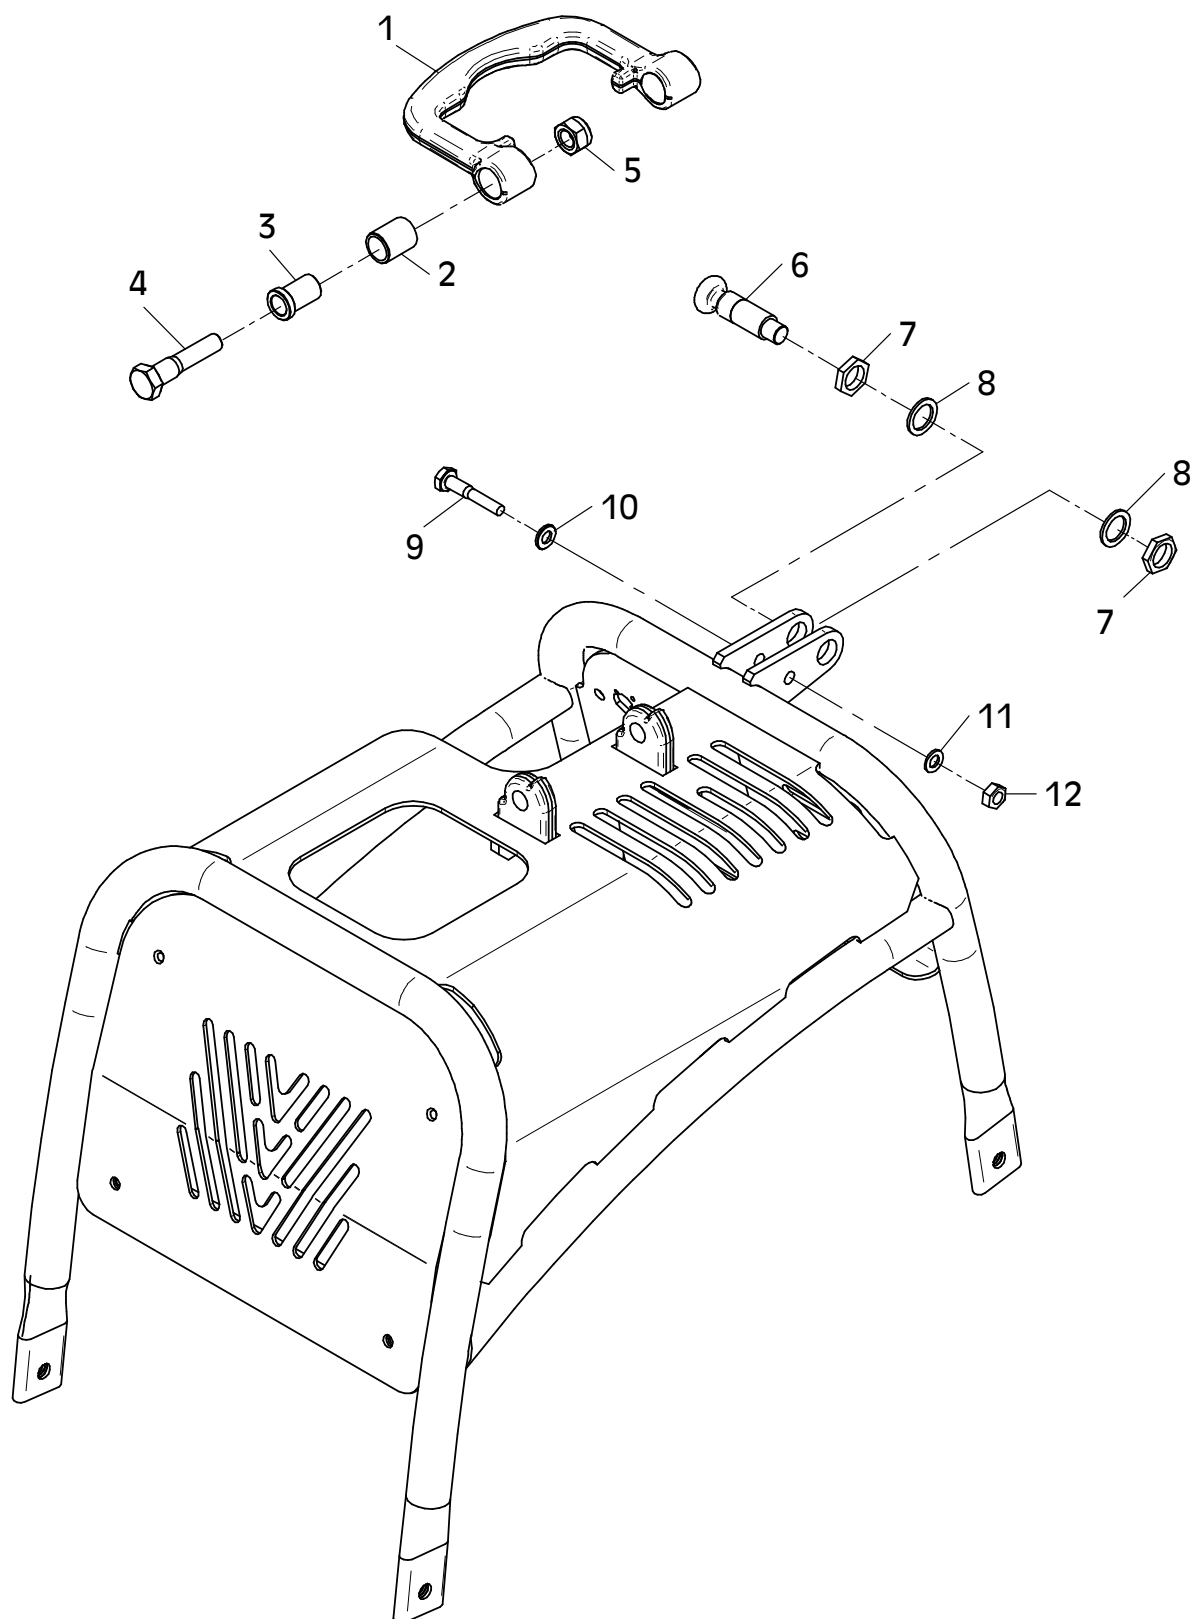

CR3 Hd

E 3328-0808

E 3328-0808

Position Ref.No. Repère Posizione Posicion	Menge Quantity Quantité Quantita Cantidad	Teile-Nr. Part-No. No. Référence Nr. d'Ordine No. Referenzia	Hinweis Hints Indications Indicazione Indicaciones	Position Ref. No. Repère Posizione Posicion	Menge Quantity Quantité Quantita Cantidad	Teile-Nr. Part-No. No. Référence Nr. d'Ordine No. Referenzia	Hinweis Hints Indications Indicazione Indicaciones
1	1	10017337					
2	2	21000031					
3	2	11000148					
4	2	25040022	DIN931-M16x70				
5	2	25031017	DIN985-M16				
6	1	20026481					
7	2	25025191	DIN80705-M20x1,5				
8	2	20025019					
9	1	25040012	DIN931-M10x55				
10	1	25048003	DIN125-A10,5				
11	1	20029001	VSK 10				
12	1	25031004	DIN934-M10				