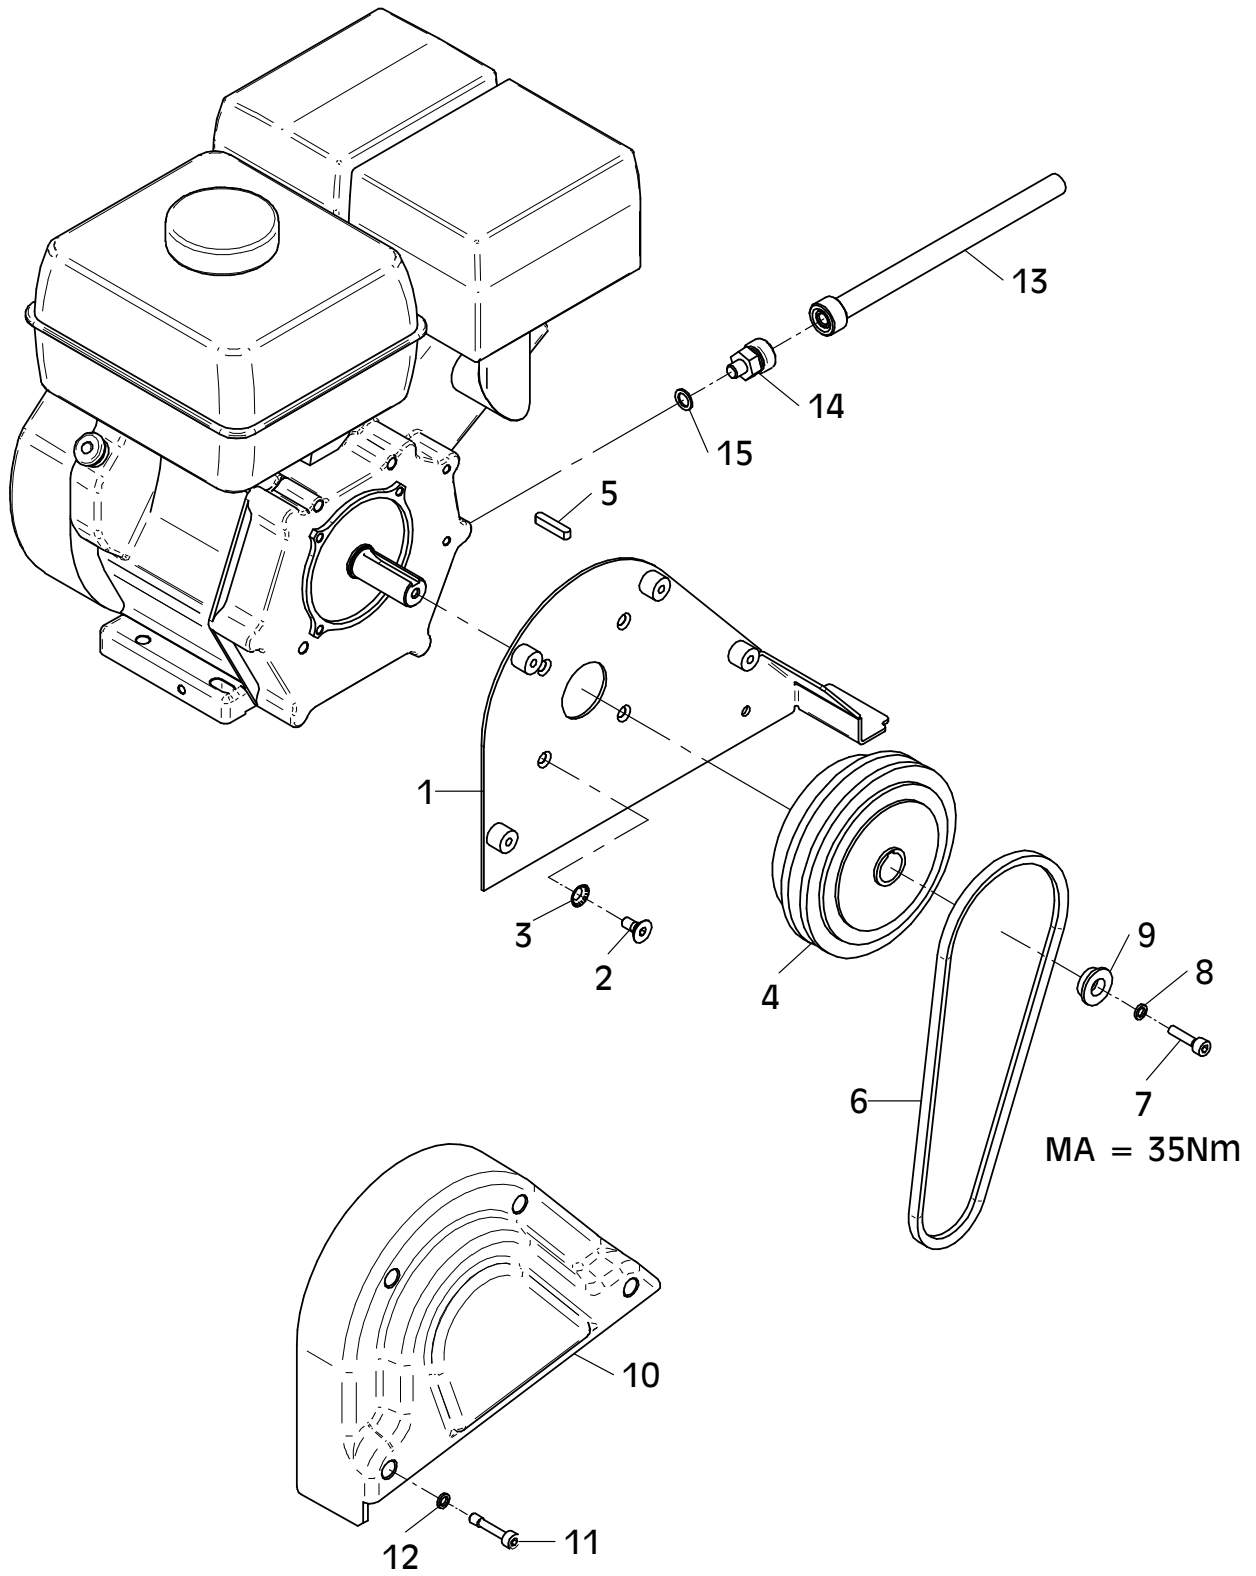

CR3 Hd

E 3334-0410

E 3334-0410

Position Ref.No. Repère Posizione Posicion	Menge Quantity Quantité Quantita Cantidad	Teile-Nr. Part-No. No. Référence Nr. d'Ordine No. Referenzia	Hinweis Hints Indications Indicazione Indicaciones	Position Ref. No. Repère Posizione Posicion	Menge Quantity Quantité Quantita Cantidad	Teile-Nr. Part-No. No. Référence Nr. d'Ordine No. Referenzia	Hinweis Hints Indications Indicazione Indicaciones
1	1	11000547					
2	4	25047017	DIN7991-M8x20				
3	4	25005003	DIN6798-V8,4				
4	1	21000323					
5	1	10016954					
6	1	21000653					
7	1	25044501	DIN912-M8x30-10.9				
8	1	20029011	VSKZ 8				
9	1	11000593					
10	1	11000544					
11	4	21000585	DIN7964-M8x40				
12	4	20029011	VSKZ 8				
13	1	21000518					
14	1	20026204					
15	1	25008011	DIN7603-12x18x1,5				