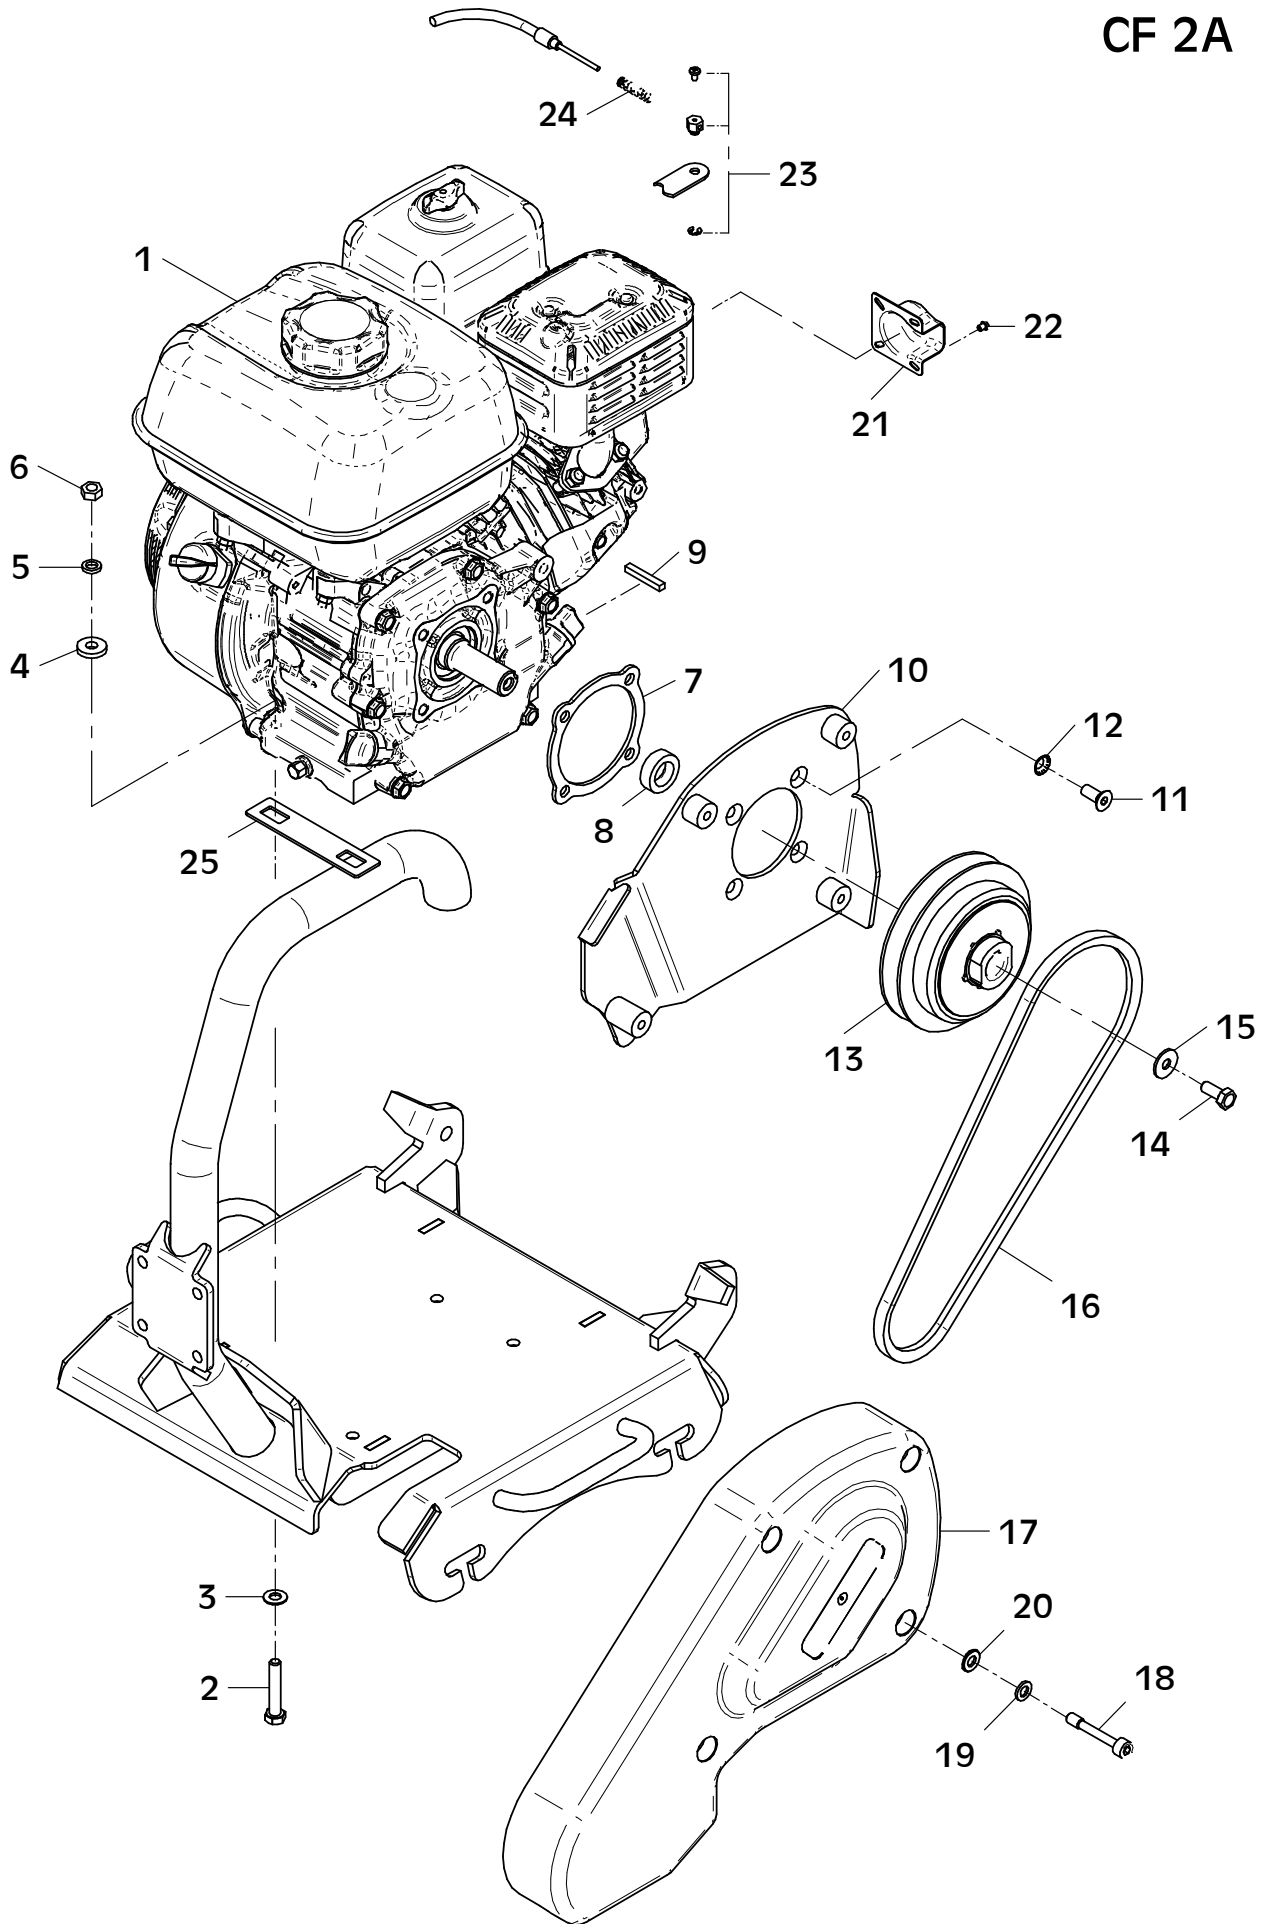

CF 2A

E 3782-0919

E 3782-0919

Position Ref.No. Repère Posizione Posicion	Menge Quantity Quantité Quantita Cantidad	Teile-Nr. Part-No. No. Référence Nr. d'Ordine No. Referenzia	Hinweis Hints Indications Indicazione Indicaciones	Position Ref. No. Repère Posizione Posicion	Menge Quantity Quantité Quantita Cantidad	Teile-Nr. Part-No. No. Référence Nr. d'Ordine No. Referenzia	Hinweis Hints Indications Indicazione Indicaciones
1	1	21000608					
2	4	25040028	DIN931-M8x45				
3	4	20025122	VS 8				
4	4	25049026	DIN7349-8,4				
5	4	20029024	Nord-Lock 8,0				
6	4	25031003	DIN934-M8				
7	1	30047446					
8	1	10016088					
9	1	10005238					
10	1	11001801					
11	4	25047062	DIN7991-5/16"-24UNF				
12	4	25005003	DIN6798-V8,4				
13	1	21000501					
14	1	25043005	DIN933-5/16"				
15	1	20029021	SKB 8				
16	1	21000634	XPA-807-Lp				
17	1	11000714					
18	4	21000586	DIN7964-M8x50				
19	4	20029003	VSK 8				
20	4	25048002	DIN125-A8,4				
21	1	21000610					
22	2	20026389					
23	1	20026383					
24	1	21000335					
25	2	11001025					