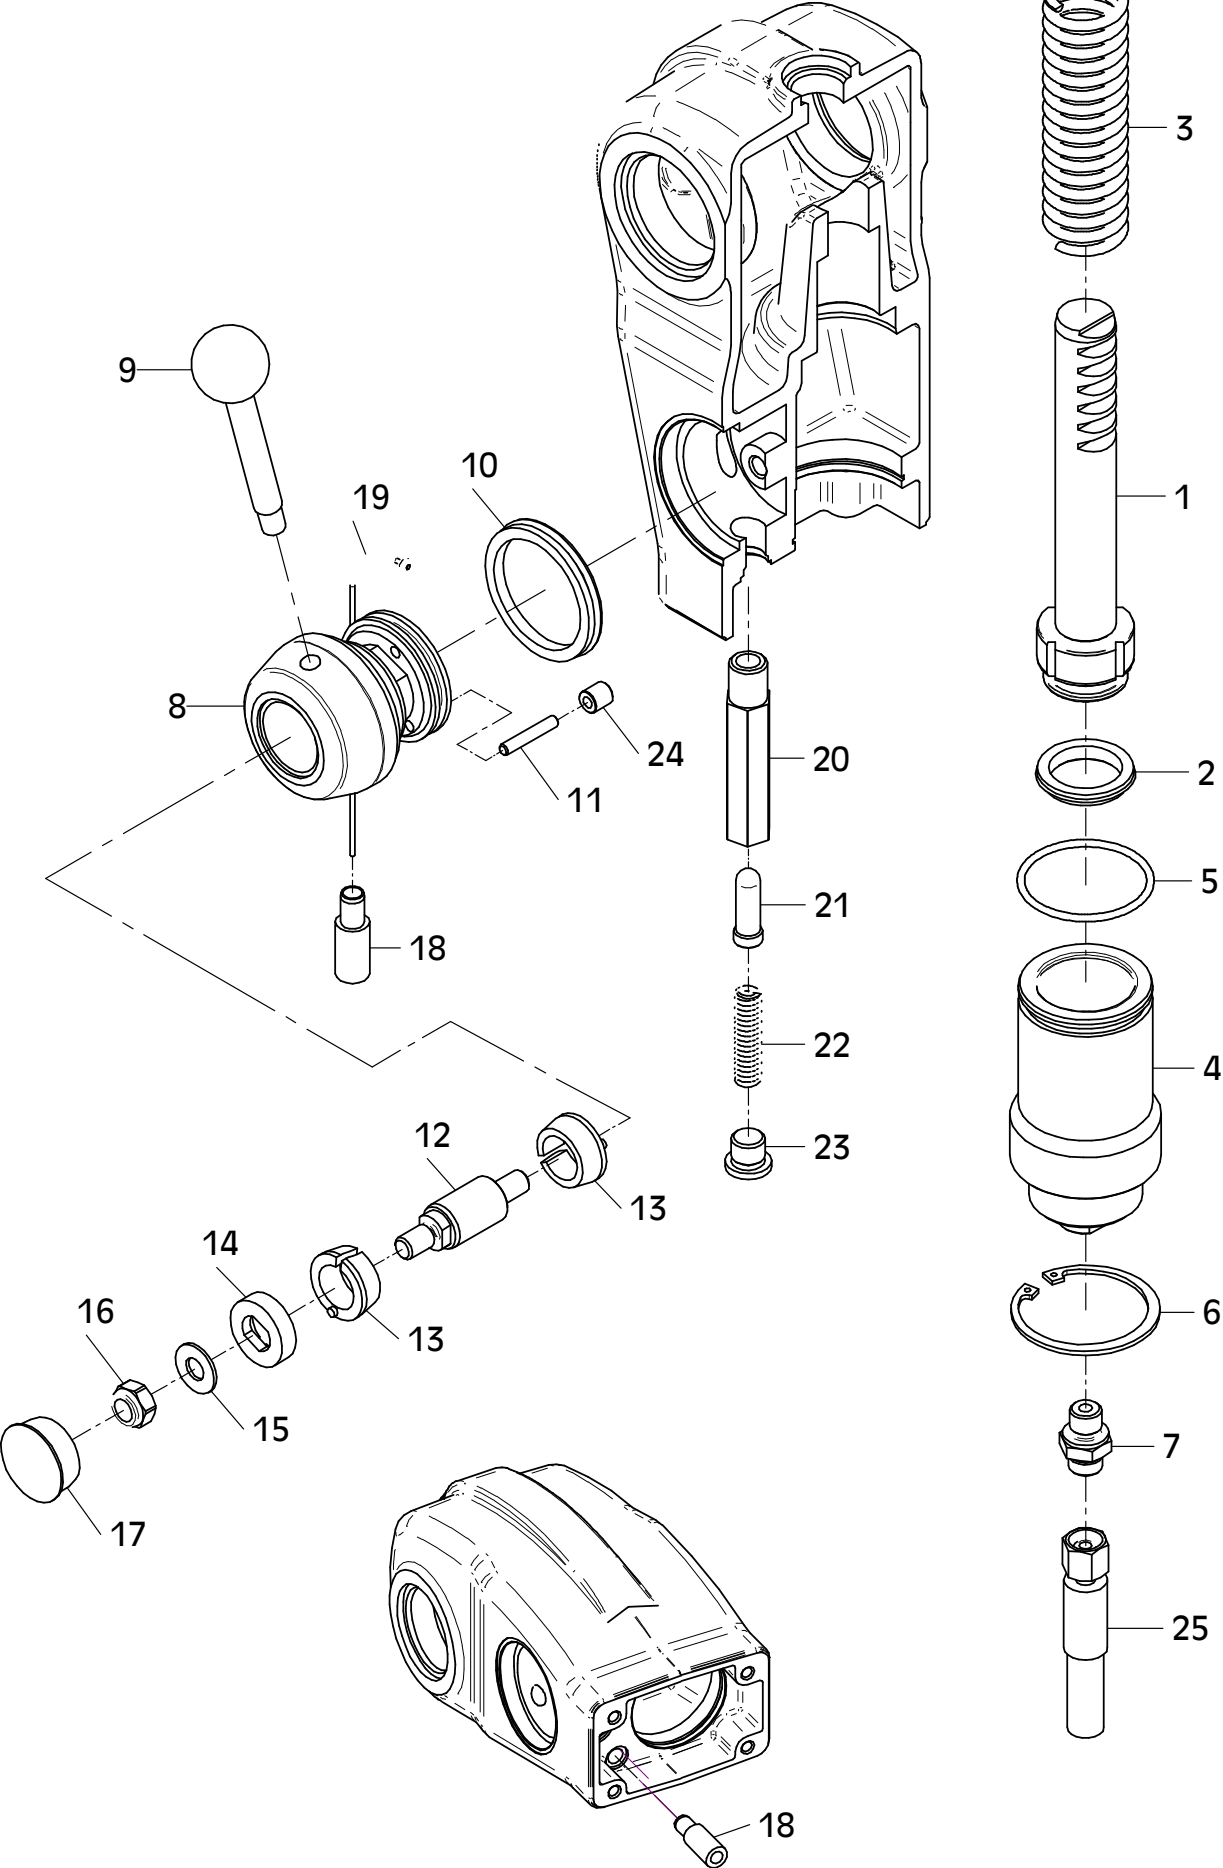

EPA

E 3546-1213

E 3546-1213

Position Ref.No. Repère Posizione Posicion	Menge Quantity Quantité Quantità Cantidad	Teile-Nr. Part-No. No. Référence Nr. d'Ordine No. Referenzia	Hinweis Hints Indications Indicazione Indicaciones	Position Ref. No. Repère Posizione Posicion	Menge Quantity Quantité Quantità Cantidad	Teile-Nr. Part-No. No. Référence Nr. d'Ordine No. Referenzia	Hinweis Hints Indications Indicazione Indicaciones
1	1	11001527					
2	1	20013282					
3	1	21000824					
4	1	11001523					
5	1	20013273					
6	1	25035003	DIN472-I62x2				
7	1	20020562					
8	1	11001516					
9	1	20026207					
10	1	21000783					
11	3	21000782	DIN6325-5x30				
12	1	11001521					
13	2	11001592					
14	1	11001593					
15	1	20029033	SKM 10				
16	1	25031014	DIN985-M10				
17	1	21000784					
18	1	11001522					
19	1	21000795					
20	1	11001518					
21	1	11001591					
22	1	21000791					
23	1	25030002	DIN908-M14x1,5				
24	1	21000790					
25	1	21000825					