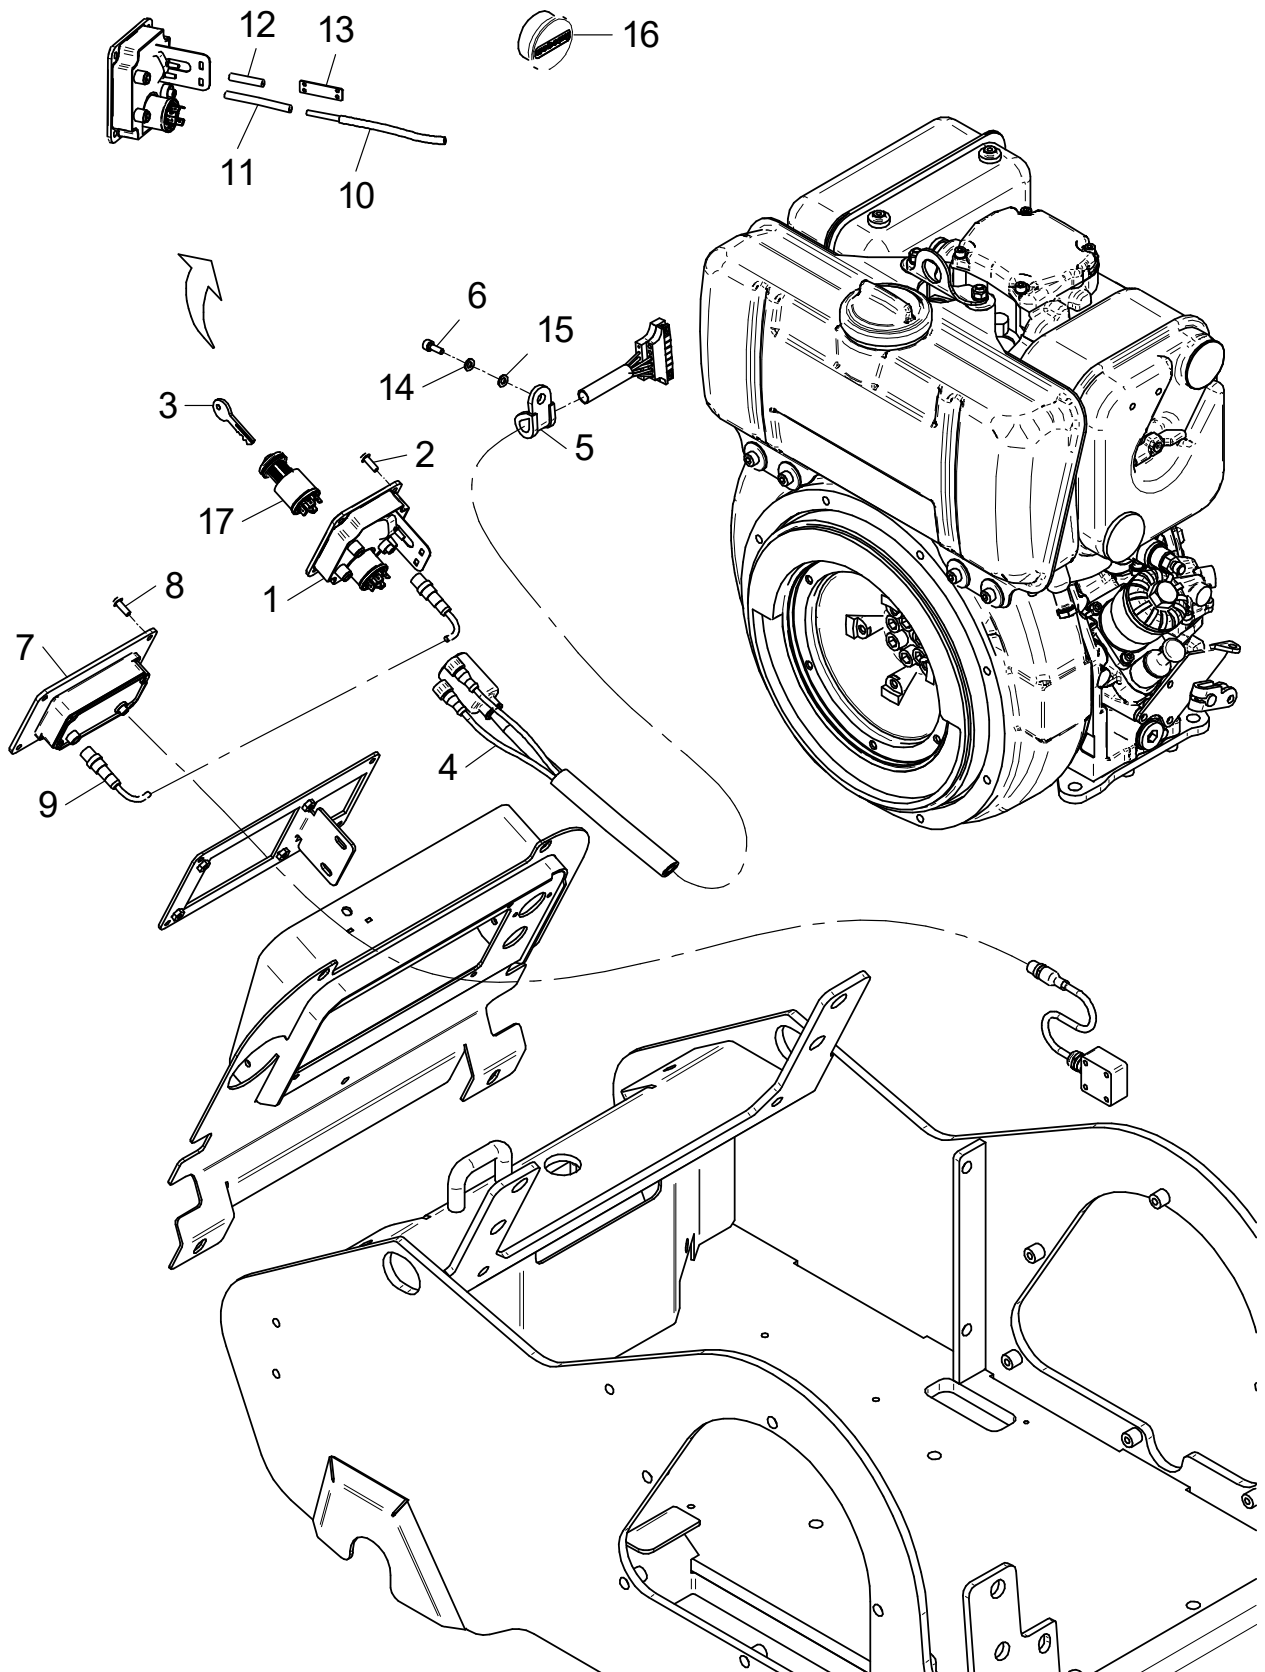

Hatz OOD 2.0  
Masch.-Nr. 6103358

## E 3687-1016

Position Ref.No. Repère Posizione Posicion	Menge Quantity Quantité Quantita Cantidad	Teile-Nr. Part-No. No. Référence Nr. d'Ordine No. Referenzia	Hinweis Hints Indications Indicazione Indicaciones	Position Ref. No. Repère Posizione Posicion	Menge Quantity Quantité Quantita Cantidad	Teile-Nr. Part-No. No. Référence Nr. d'Ordine No. Referenzia	Hinweis Hints Indications Indicazione Indicaciones
1	1	11001842					
2	4	25033029	ISO7380-M6x16-10.9				
3	1	41001093					
4	1	11001932					
5	1	21001061					
6	1	25044002	DIN912-M6x16				
7	1	21000882					
8	4	25033029	ISO7380-M6x16-10.9				
9	1	21001030					
10	1	11002048					
11	1	21000416	0,08m				
12	1	21000416	0,045m				
13	1	11002047					
14	1	20029007	VSK 6				
15	1	25048001	DIN125-A6,4				
16	1	21001071					
17	1	21000938					