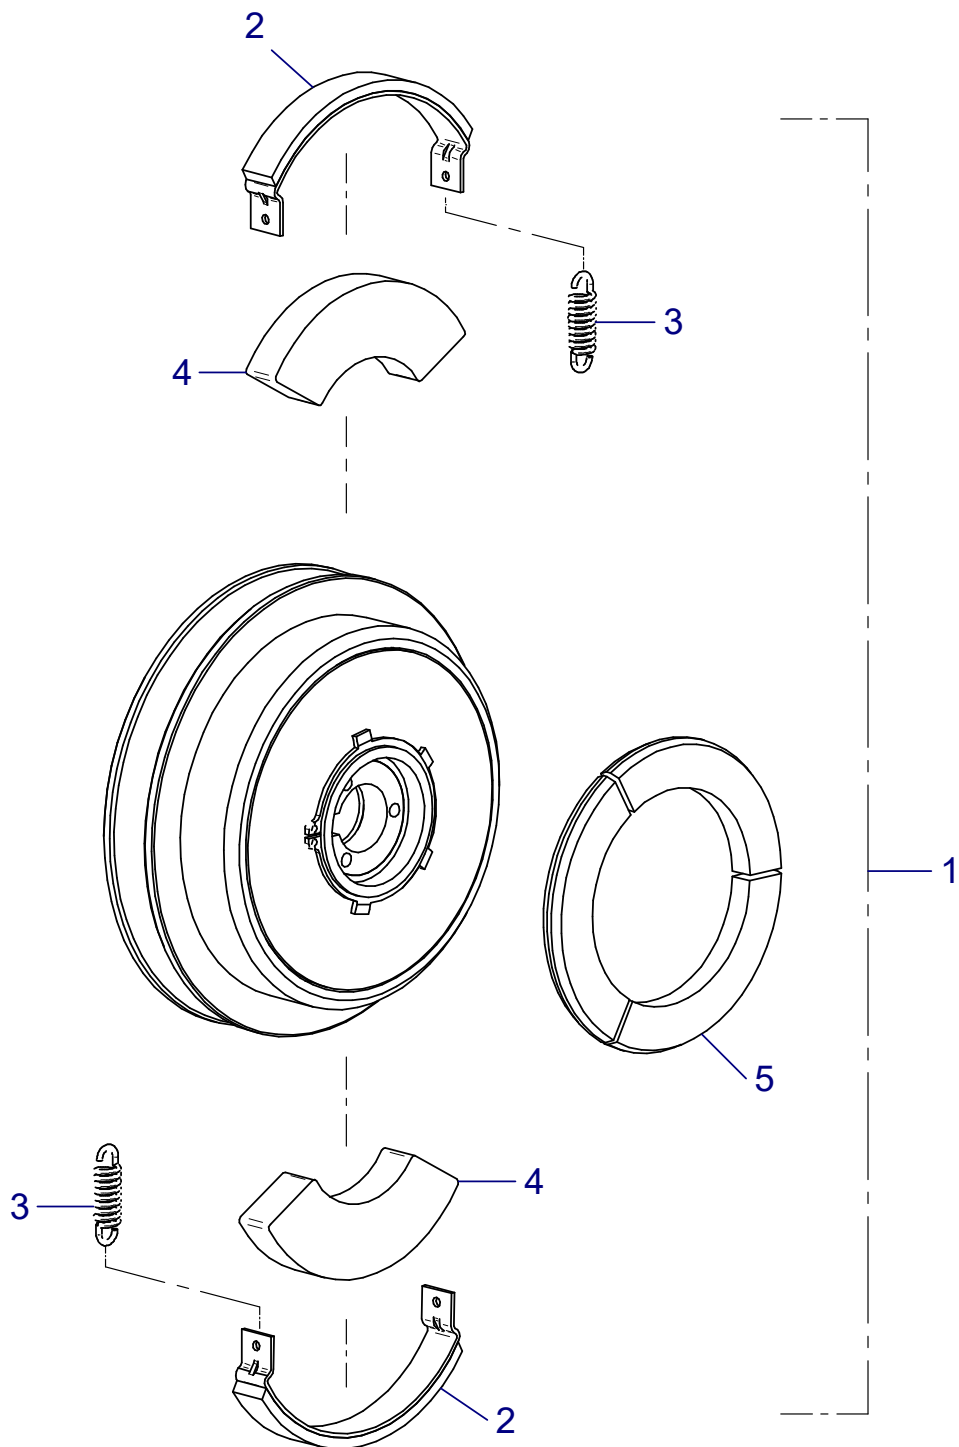

## E 3743-1020

Position Ref.No. Repère Posizione Posicion	Menge Quantity Quantité Quantita Cantidad	Teile-Nr. Part-No. No. Référence Nr. d'Ordine No. Referenzia	Hinweis Hints Indications Indicazione Indicaciones	Position Ref. No. Repère Posizione Posicion	Menge Quantity Quantité Quantita Cantidad	Teile-Nr. Part-No. No. Référence Nr. d'Ordine No. Referenzia	Hinweis Hints Indications Indicazione Indicaciones
1	1	20001230					
2	2	10016212					
3	4	25040014	DIN931-M10x65				
4	4	20025287	S 10				
5	4	20029025	Nord-Lock 10,0				
6	4	25031004	DIN934-M10				
7	4	25049020	DIN7349-10,5				
8	1	20007007					
9	1	25038002	DIN933-M6x16				
10	1	20029007	VSK 6				
11	1	25048001	DIN125-A6,4				
12	1	20026384					
13	2	20026389					
14	1	21000335					
15	1	20026383					

## E 3744-0419

Position Ref.No. Repère Posizione Posicion	Menge Quantity Quantité Quantita Cantidad	Teile-Nr. Part-No. No. Référence Nr. d'Ordine No. Referenzia	Hinweis Hints Indications Indicazione Indicaciones	Position Ref. No. Repère Posizione Posicion	Menge Quantity Quantité Quantita Cantidad	Teile-Nr. Part-No. No. Référence Nr. d'Ordine No. Referenzia	Hinweis Hints Indications Indicazione Indicaciones
1	1	11002235					
2	4	25047017	DIN7991-M8x20				
3	4	25005003	DIN6798-V8,4				
4	1	21001345					
5	1	41001558					
6	1	21000653					
7	1	21001348	DIN933-M8x30-10.9				
8	1	20029003	VSK 8				
9	1	20026475					
10	1	11002246					
11	1	11002355					
12	4	21000586	DIN7964-M8x50				
13	1	20029031	SKM 8				
14	1	20026204					
15	1	25008011	DIN7603-12x18x1,5				
16	1	21000518					