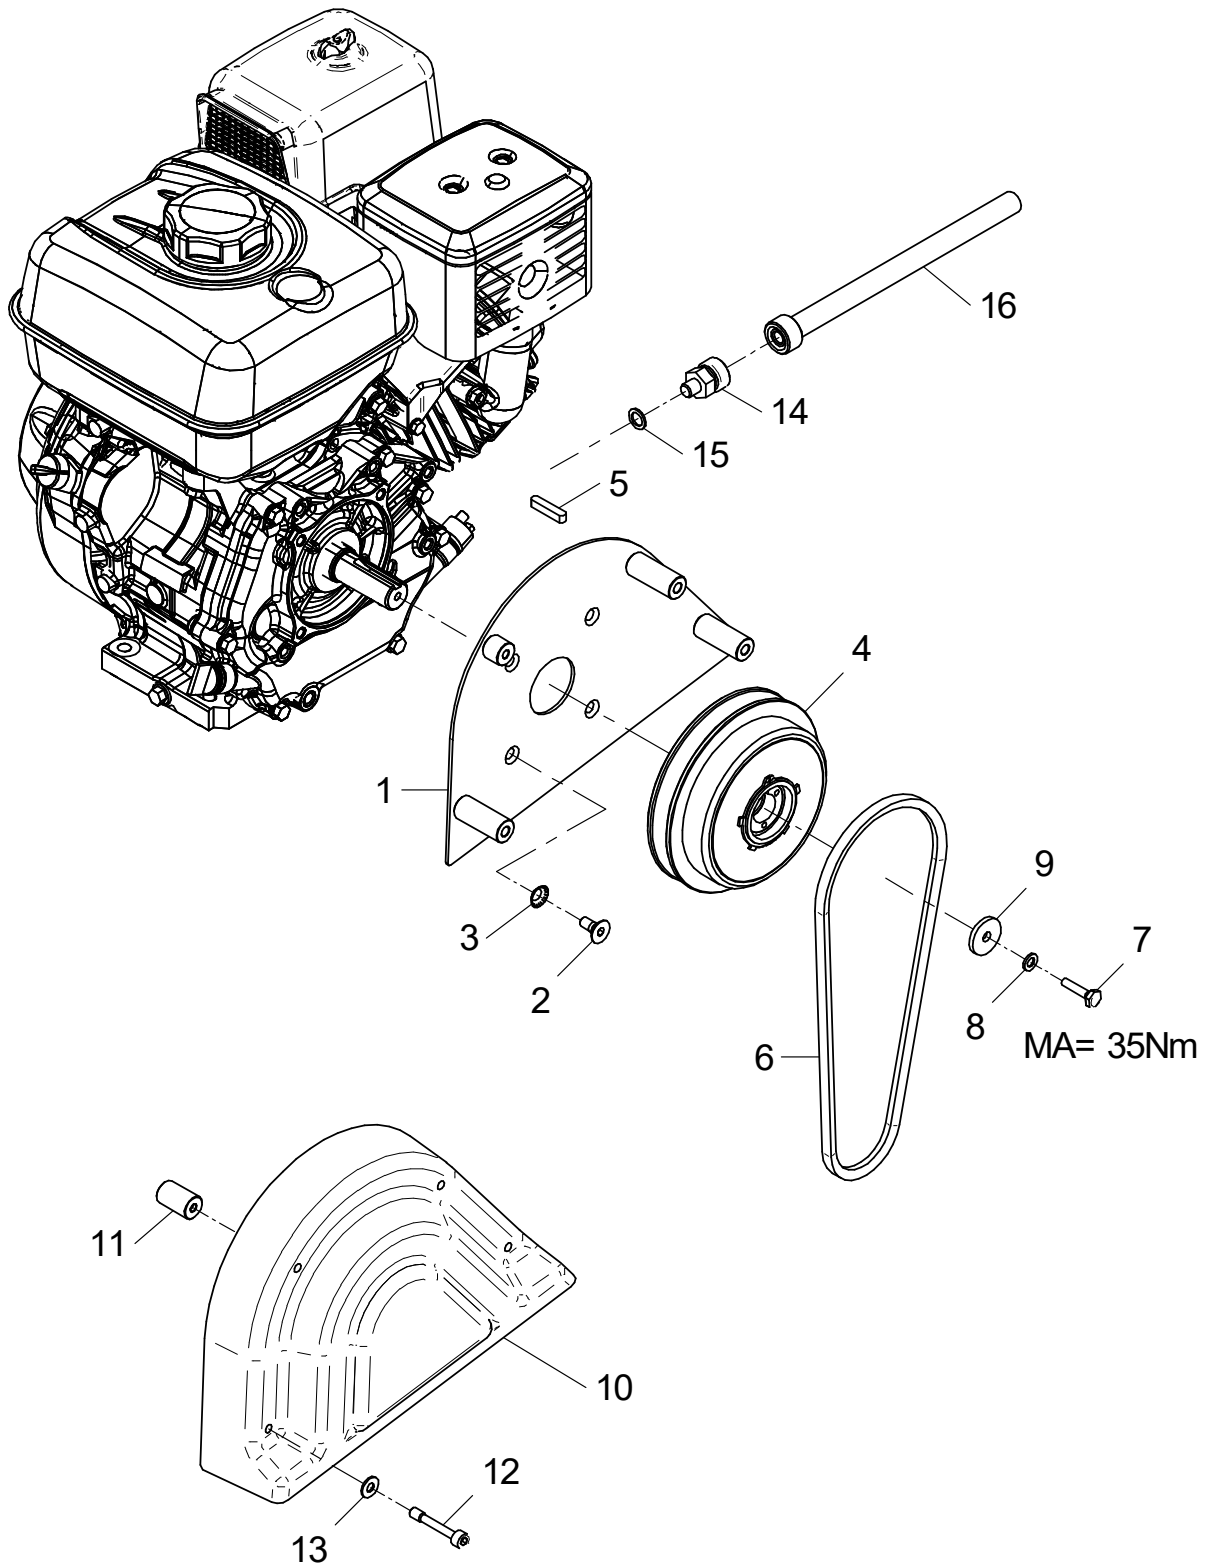

## E 3743-1020

Position Ref.No. Repère Posizione Posicion	Menge Quantity Quantité Quantita Cantidad	Teile-Nr. Part-No. No. Référence Nr. d'Ordine No. Referenzia	Hinweis Hints Indications Indicazione Indicaciones	Position Ref. No. Repère Posizione Posicion	Menge Quantity Quantité Quantita Cantidad	Teile-Nr. Part-No. No. Référence Nr. d'Ordine No. Referenzia	Hinweis Hints Indications Indicazione Indicaciones
1	1	20001230					
2	2	10016212					
3	4	25040014	DIN931-M10x65				
4	4	20025287	S 10				
5	4	20029025	Nord-Lock 10,0				
6	4	25031004	DIN934-M10				
7	4	25049020	DIN7349-10,5				
8	1	20007007					
9	1	25038002	DIN933-M6x16				
10	1	20029007	VSK 6				
11	1	25048001	DIN125-A6,4				
12	1	20026384					
13	2	20026389					
14	1	21000335					
15	1	20026383					

## E 3744-0419

Position Ref.No. Repère Posizione Posicion	Menge Quantity Quantité Quantita Cantidad	Teile-Nr. Part-No. No. Référence Nr. d'Ordine No. Referenzia	Hinweis Hints Indications Indicazione Indicaciones	Position Ref. No. Repère Posizione Posicion	Menge Quantity Quantité Quantita Cantidad	Teile-Nr. Part-No. No. Référence Nr. d'Ordine No. Referenzia	Hinweis Hints Indications Indicazione Indicaciones
1	1	11002235					
2	4	25047017	DIN7991-M8x20				
3	4	25005003	DIN6798-V8,4				
4	1	21001345					
5	1	41001558					
6	1	21000653					
7	1	21001348	DIN933-M8x30-10.9				
8	1	20029003	VSK 8				
9	1	20026475					
10	1	11002246					
11	1	11002355					
12	4	21000586	DIN7964-M8x50				
13	1	20029031	SKM 8				
14	1	20026204					
15	1	25008011	DIN7603-12x18x1,5				
16	1	21000518					