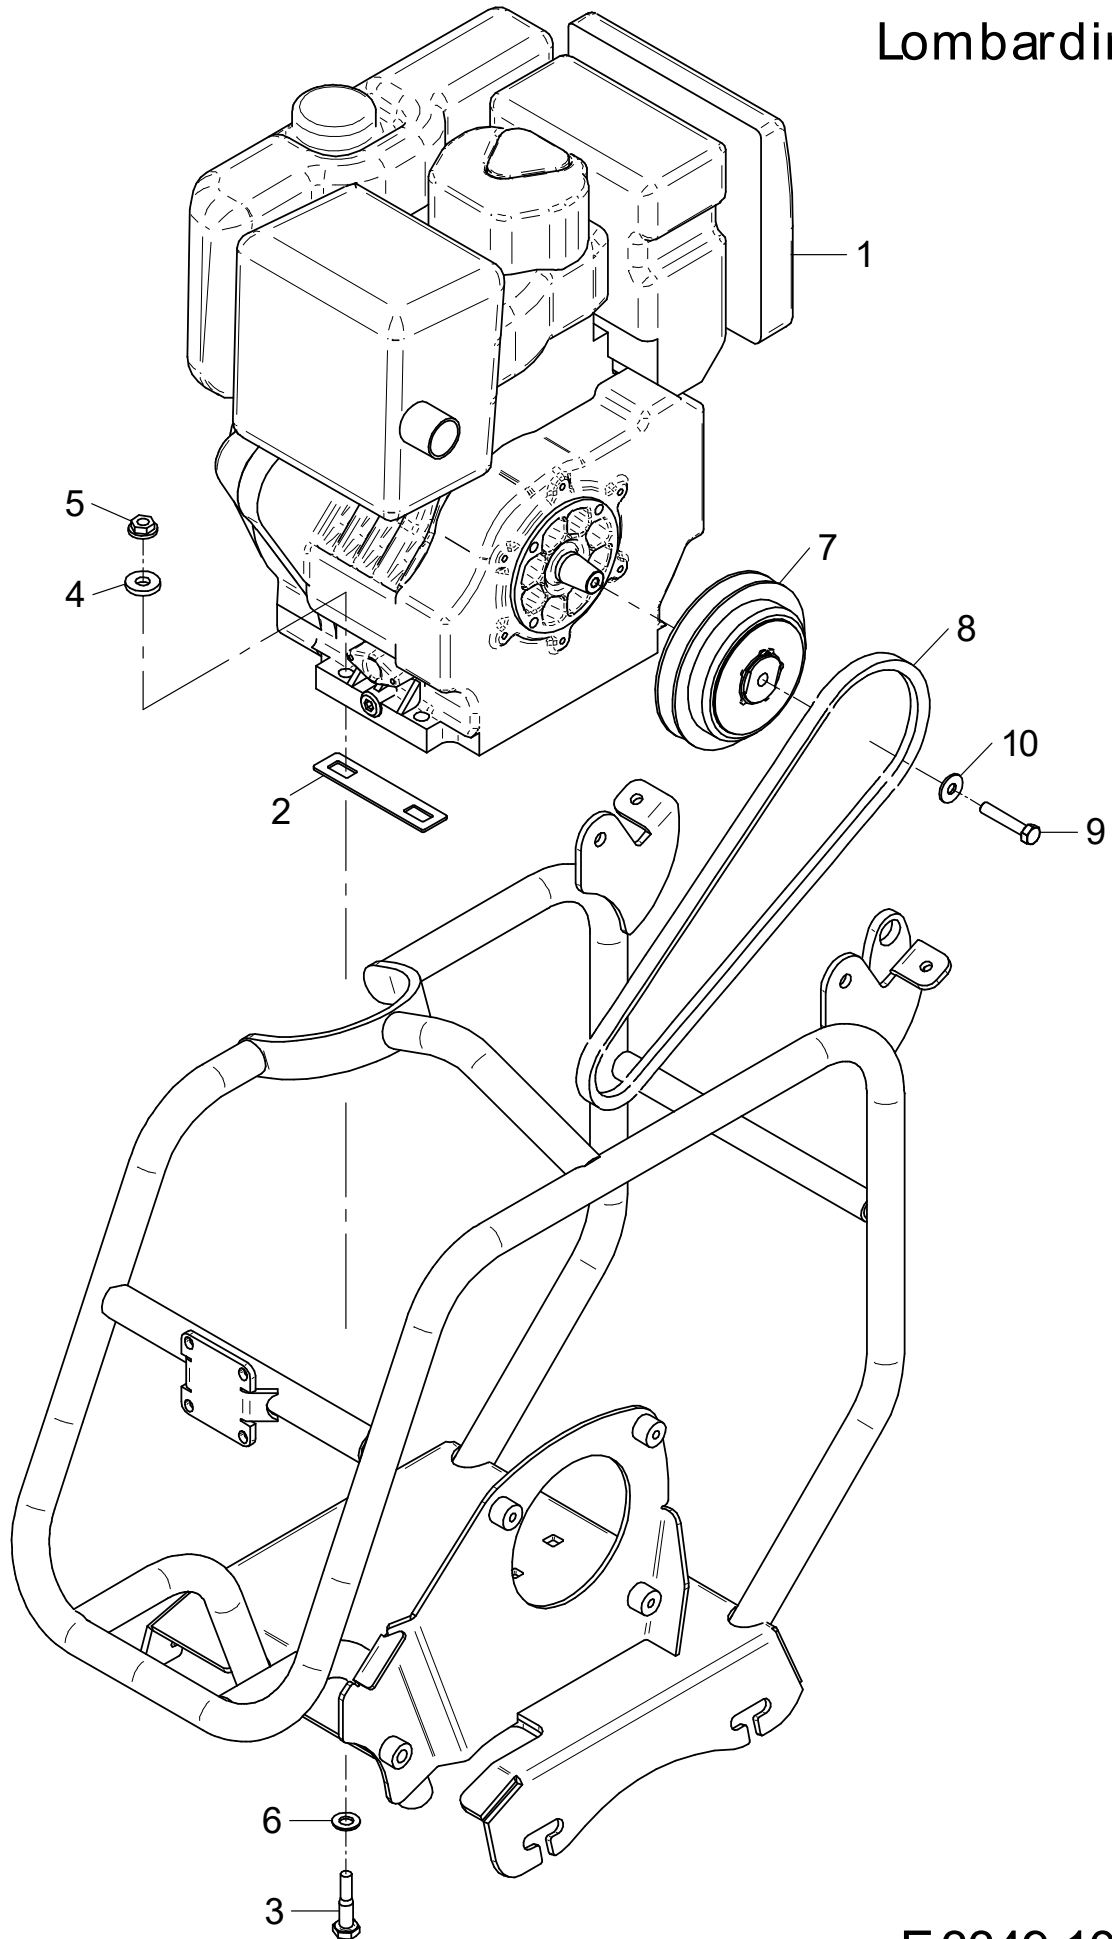

Lombardini

E 3349-1014

E 3349-1014

Position Ref.No. Repère Posizione Posicion	Menge Quantity Quantité Quantita Cantidad	Teile-Nr. Part-No. No. Référence Nr. d'Ordine No. Referenzia	Hinweis Hints Indications Indicazione Indicaciones	Position Ref. No. Repère Posizione Posicion	Menge Quantity Quantité Quantita Cantidad	Teile-Nr. Part-No. No. Référence Nr. d'Ordine No. Referenzia	Hinweis Hints Indications Indicazione Indicaciones
1	1	21000640					
2	2	11001025					
3	4	25040068	DIN931-M10x45				
4	4	25049020	DIN7349-10,5				
5	4	20022003	Tensilock M10				
6	4	25048003	DIN125-A10,5				
7	1	21000502					
8	1	25002095					
9	1	25040028	DIN931-M8x45				
10	1	20029021	SKB 8				