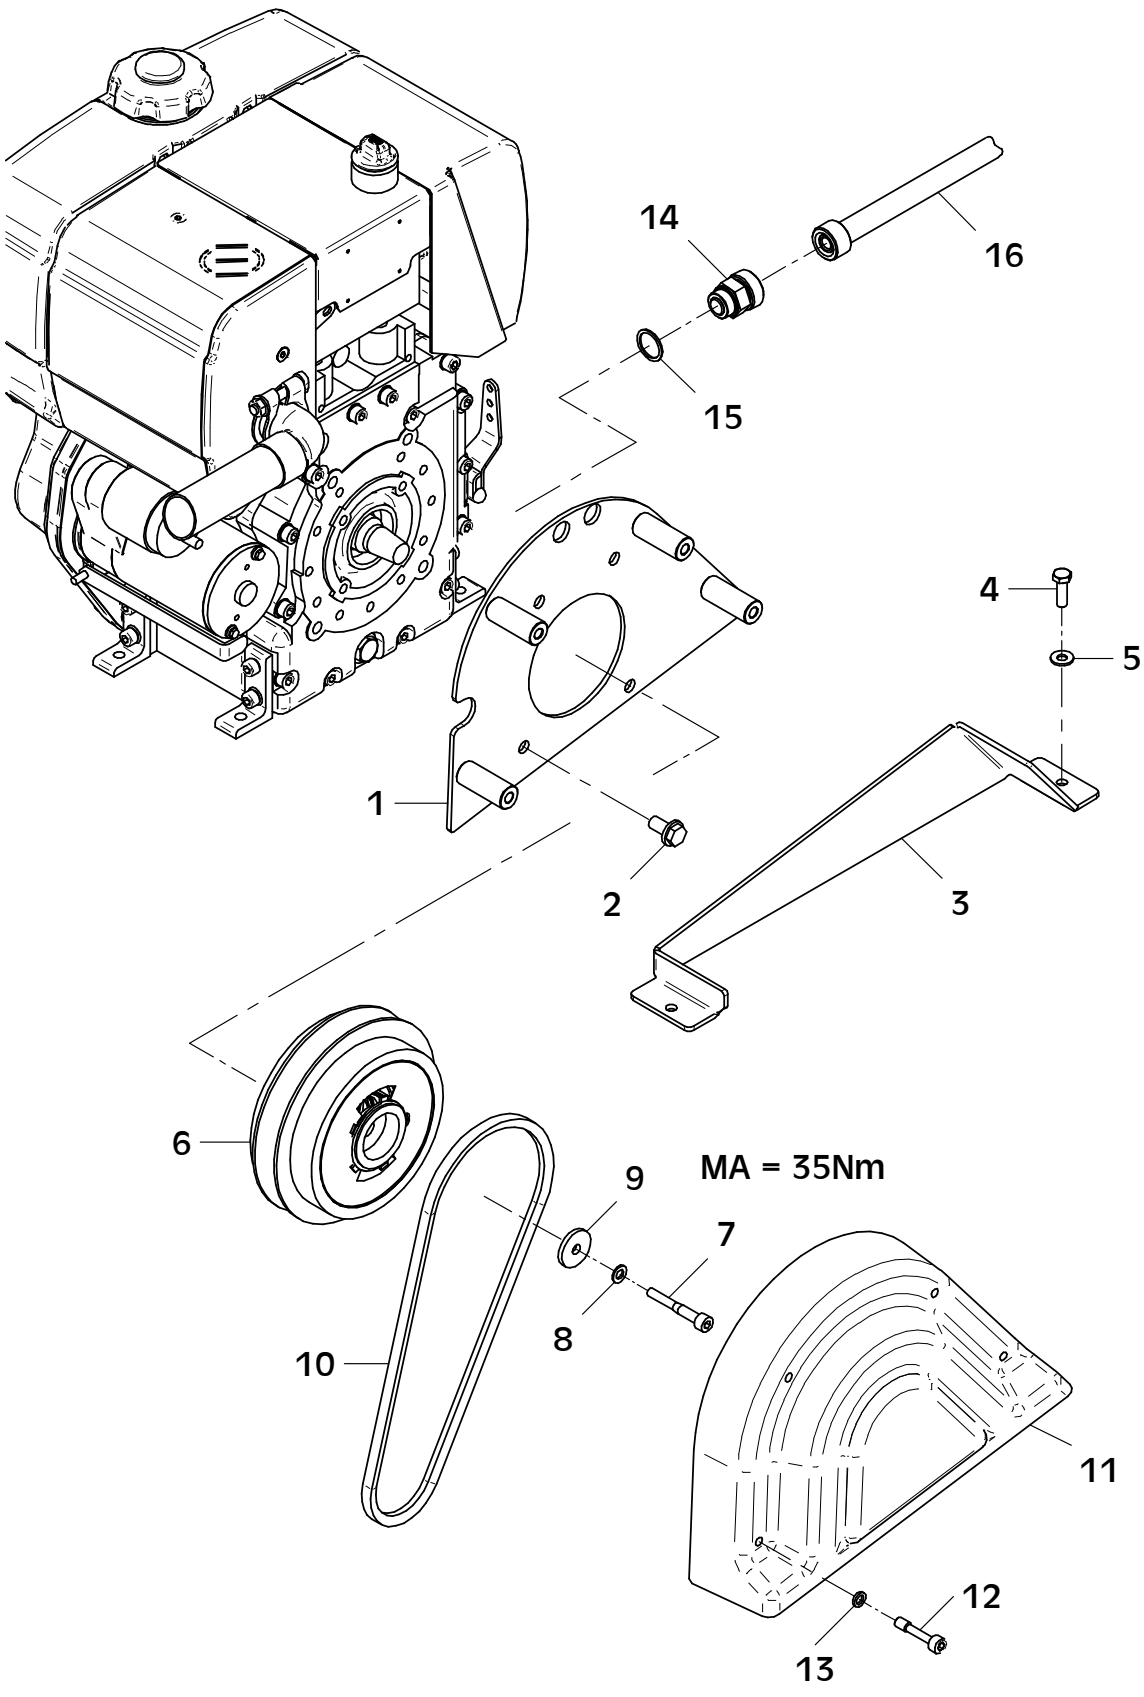

CR 5-II  
CR 5-II E

E 3843-0820

## E 3843-0820

Position Ref.No. Repère Posizione Posicion	Menge Quantity Quantité Quantita Cantidad	Teile-Nr. Part-No. No. Référence Nr. d'Ordine No. Referenzia	Hinweis Hints Indications Indicazione Indicaciones	Position Ref. No. Repère Posizione Posicion	Menge Quantity Quantité Quantita Cantidad	Teile-Nr. Part-No. No. Référence Nr. d'Ordine No. Referenzia	Hinweis Hints Indications Indicazione Indicaciones
1	1	11002227					
2	4	20022013	Tensilock M10x20				
3	1	11002554					
4	2	25038008	DIN933-M8x25				
5	2	20029031	SKM 8				
6	1	21000464					
7	1	21000042	DIN912-M8x55-12.9				
8	1	20029003	VSK 8				
9	1	20026475					
10	1	21000519					
11	1	11002246					
12	4	21000586	DIN7964-M8x50				
13	4	20029011	VSKZ 8				
14	1	21000334					
15	1	25008017	DIN7603-22x27x1,5				
16	1	21000518					