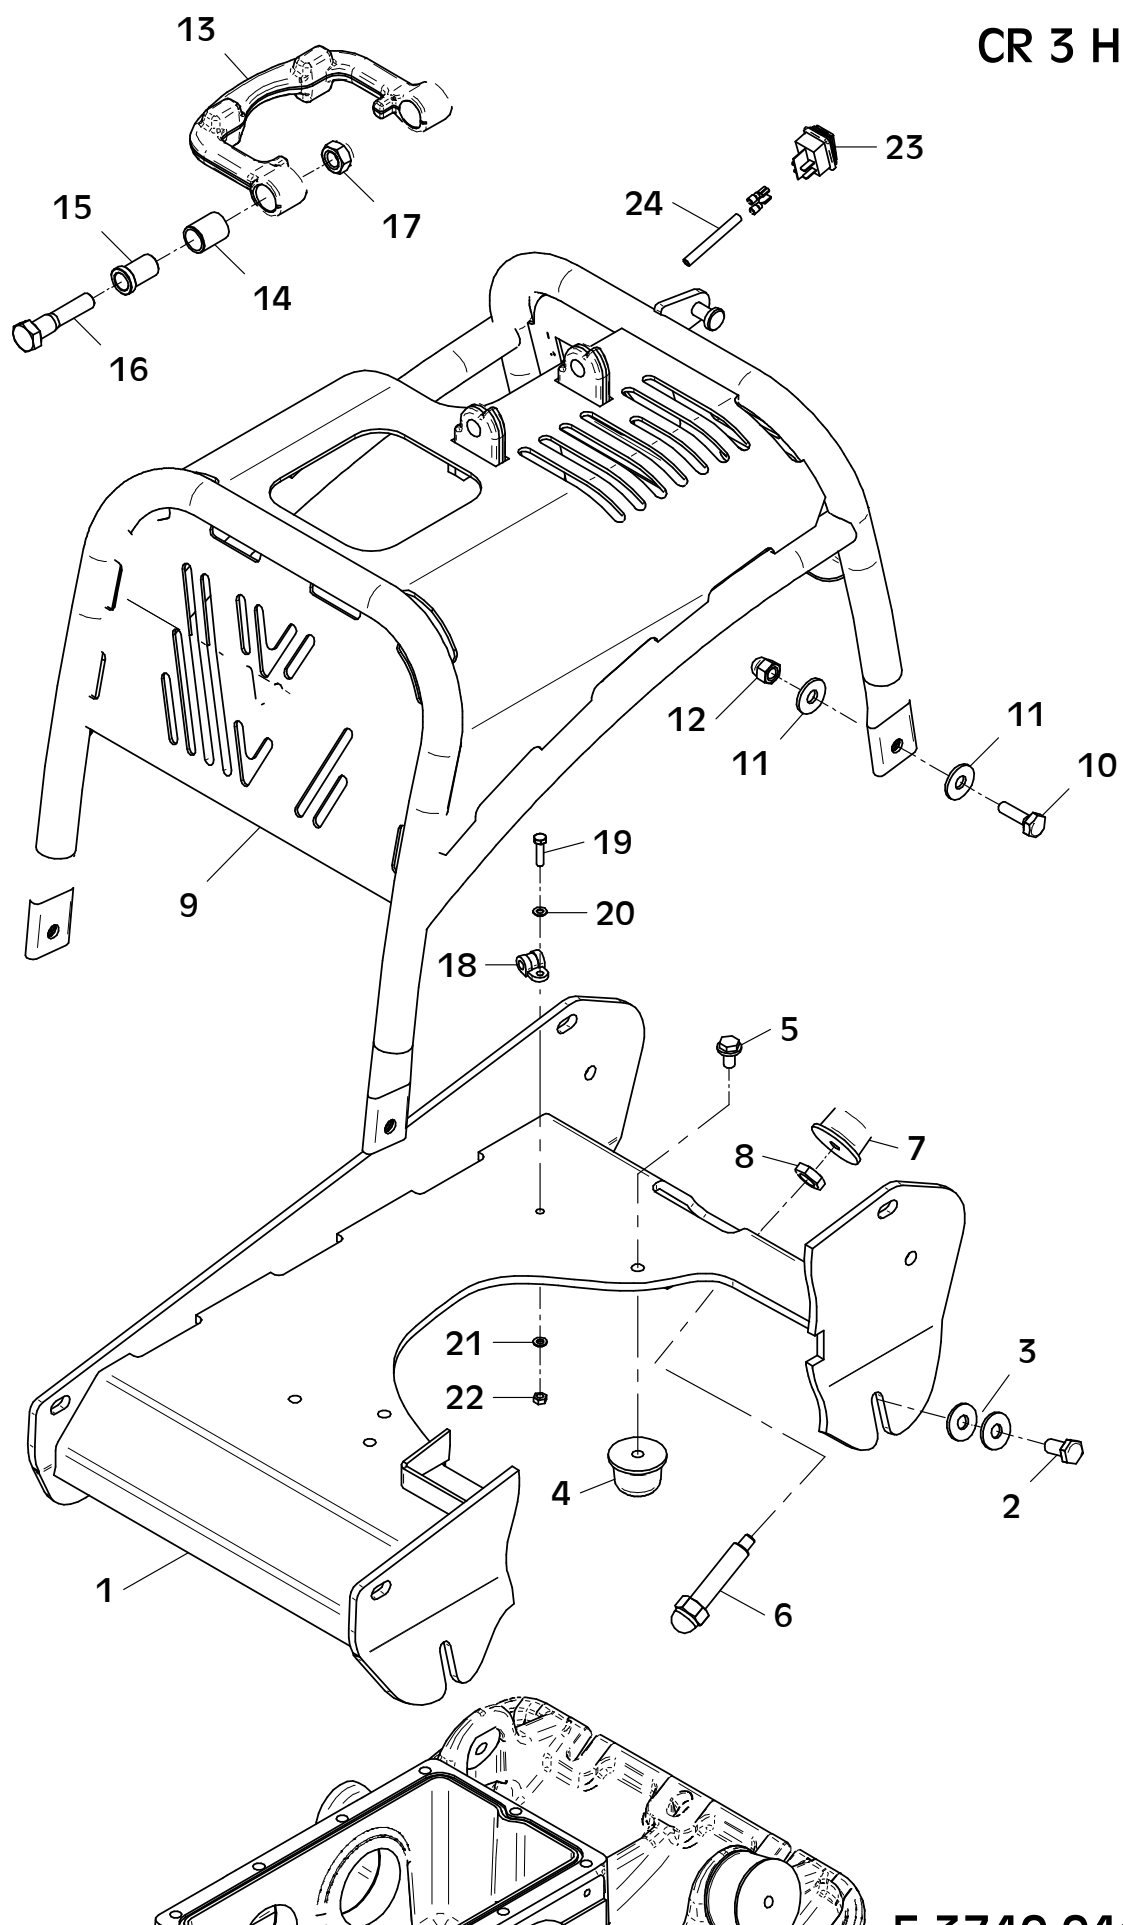

CR 3 Hd

E 3740-0419

## E 3740-0419

Position Ref.No. Repère Posizione Posicion	Menge Quantity Quantité Quantita Cantidad	Teile-Nr. Part-No. No. Référence Nr. d'Ordine No. Referenzia	Hinweis Hints Indications Indicazione Indicaciones	Position Ref. No. Repère Posizione Posicion	Menge Quantity Quantité Quantita Cantidad	Teile-Nr. Part-No. No. Référence Nr. d'Ordine No. Referenzia	Hinweis Hints Indications Indicazione Indicaciones
1	1	11002388					
2	4	25038019	DIN933-M12x25				
3	8	20029023	SKB 12				
4	2	20005019					
5	2	20022025	Tensilock M10x16				
6	1	11002234					
7	1	20005019					
8	1	25031020					
9	1	11002236					
10	4	25038021	DIN933-M12x35				
11	8	20029023	SKB 12				
12	4	25031027	DIN1587-M12				
13	1	10017337					
14	2	21000031					
15	2	11000148					
16	2	25040022	DIN931-M16x70				
17	2	25031017	DIN985-M16				
18	1	20007007					
19	1	25038069	DIN933-M6x25				
20	1	20029007	VSK 6				
21	1	25048001	DIN125-A6,4				
22	1	25031002	DIN934-M6				
23	1	21000862					
24	1	12000218					