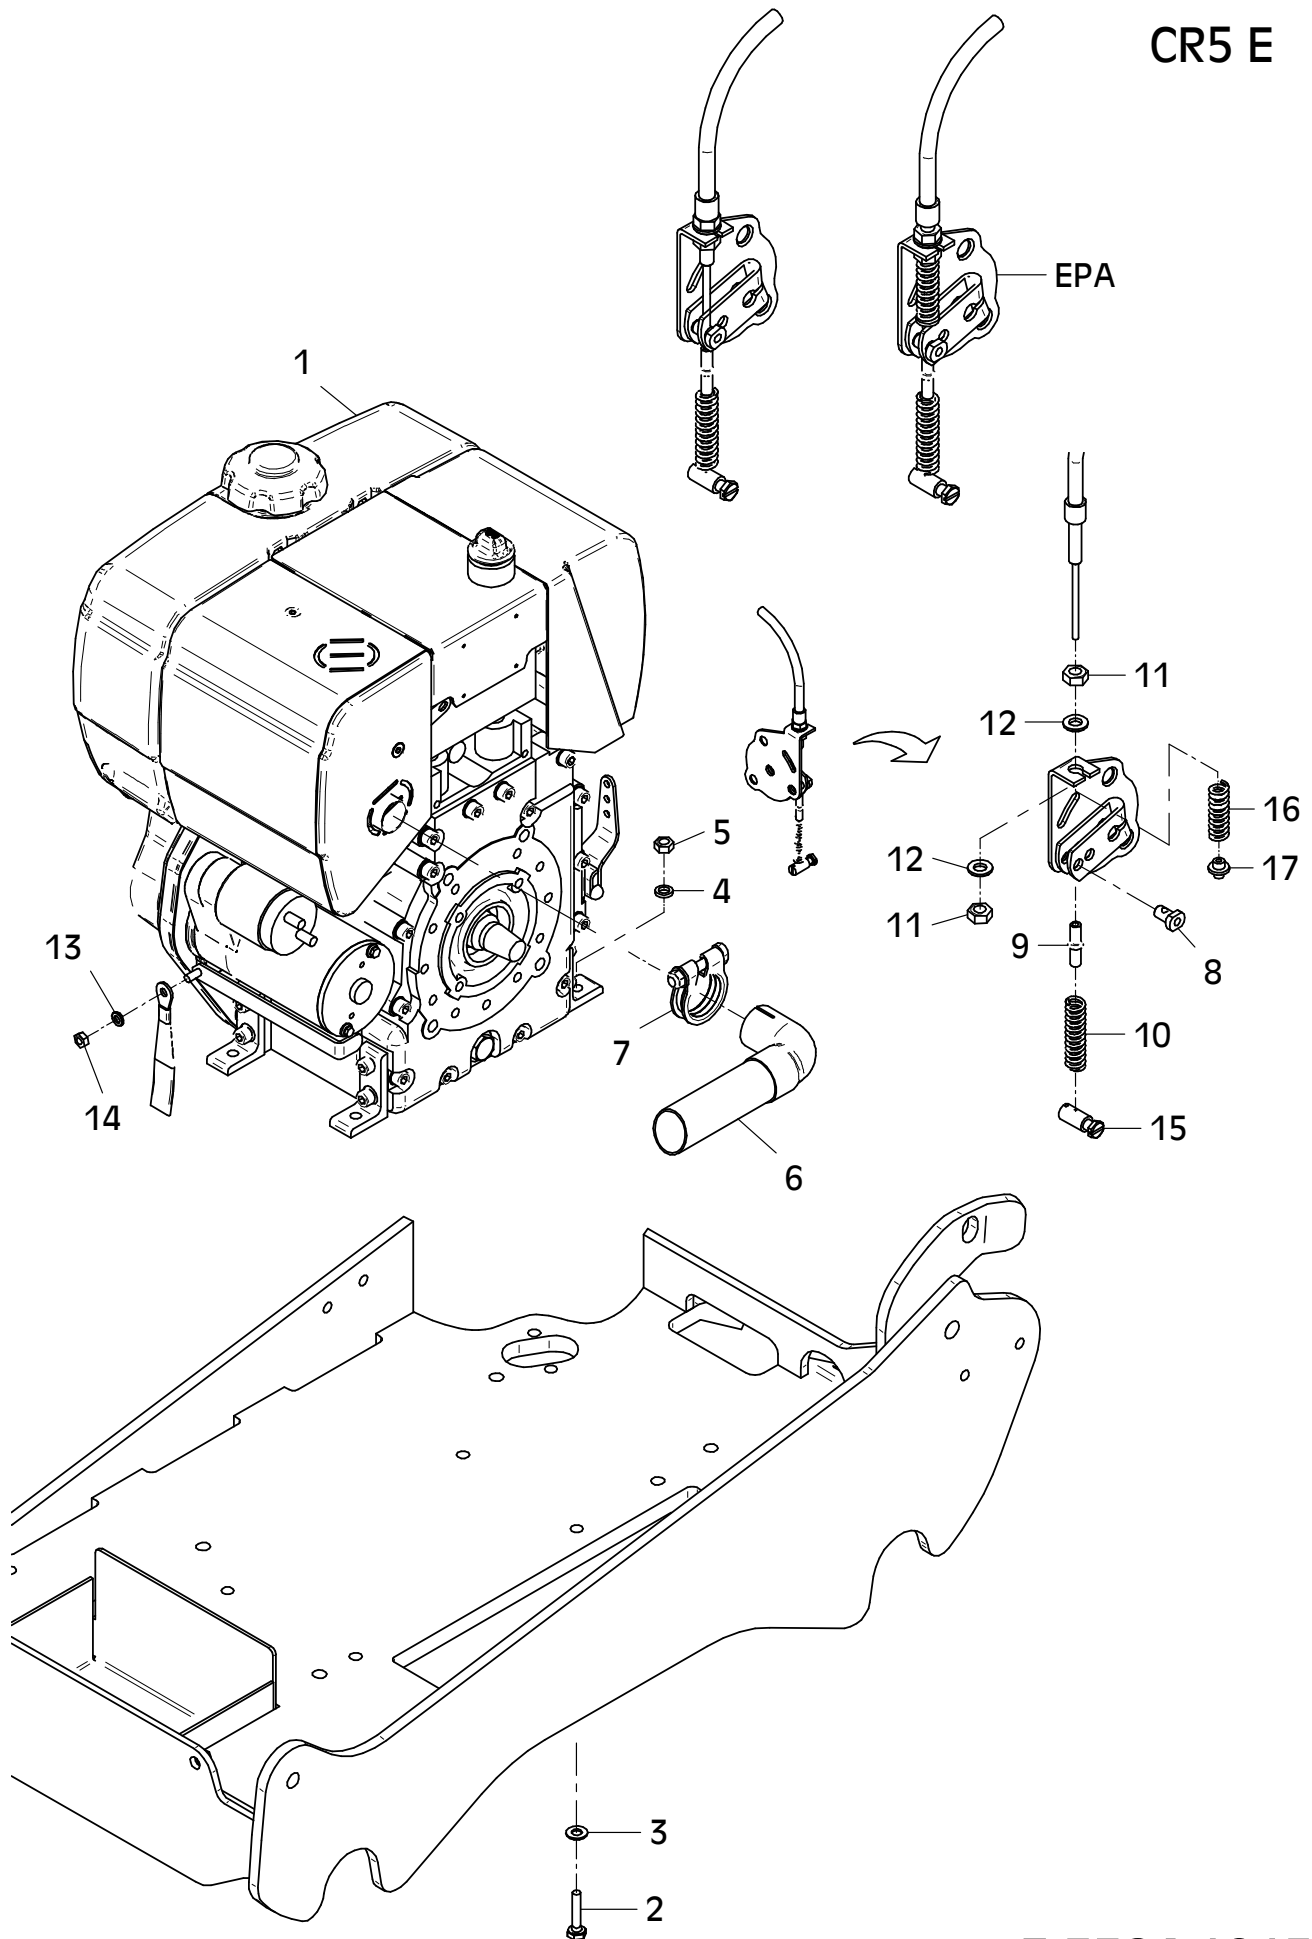

CR5 E

E 3384-1015

## E 3384-1015

Position Ref.No. Repère Posizione Posicion	Menge Quantity Quantité Quantita Cantidad	Teile-Nr. Part-No. No. Référence Nr. d'Ordine No. Referenzia	Hinweis Hints Indications Indicazione Indicaciones	Position Ref. No. Repère Posizione Posicion	Menge Quantity Quantité Quantita Cantidad	Teile-Nr. Part-No. No. Référence Nr. d'Ordine No. Referenzia	Hinweis Hints Indications Indicazione Indicaciones
1	1	21000479					
1	1	21000551	<b>EPA</b>				
2	4	25038010	DIN933-M8x35				
3	4	20025122					
4	4	20029024					
5	4	25031003	DIN934-M8				
6	1	11000561					
7	1	20007086					
8	1	20025060					
9	1	40031336					
10	1	40031334					
11	2	25031002	DIN934-M6				
12	2	25048001	DIN125-A6,4				
13	1	25048001	DIN125-A6,4				
14	1	25031002	DIN934-M6				
15	1	11000868					
16	1	21001024	<b>EPA</b>				
17	1	21001025	<b>EPA</b>				