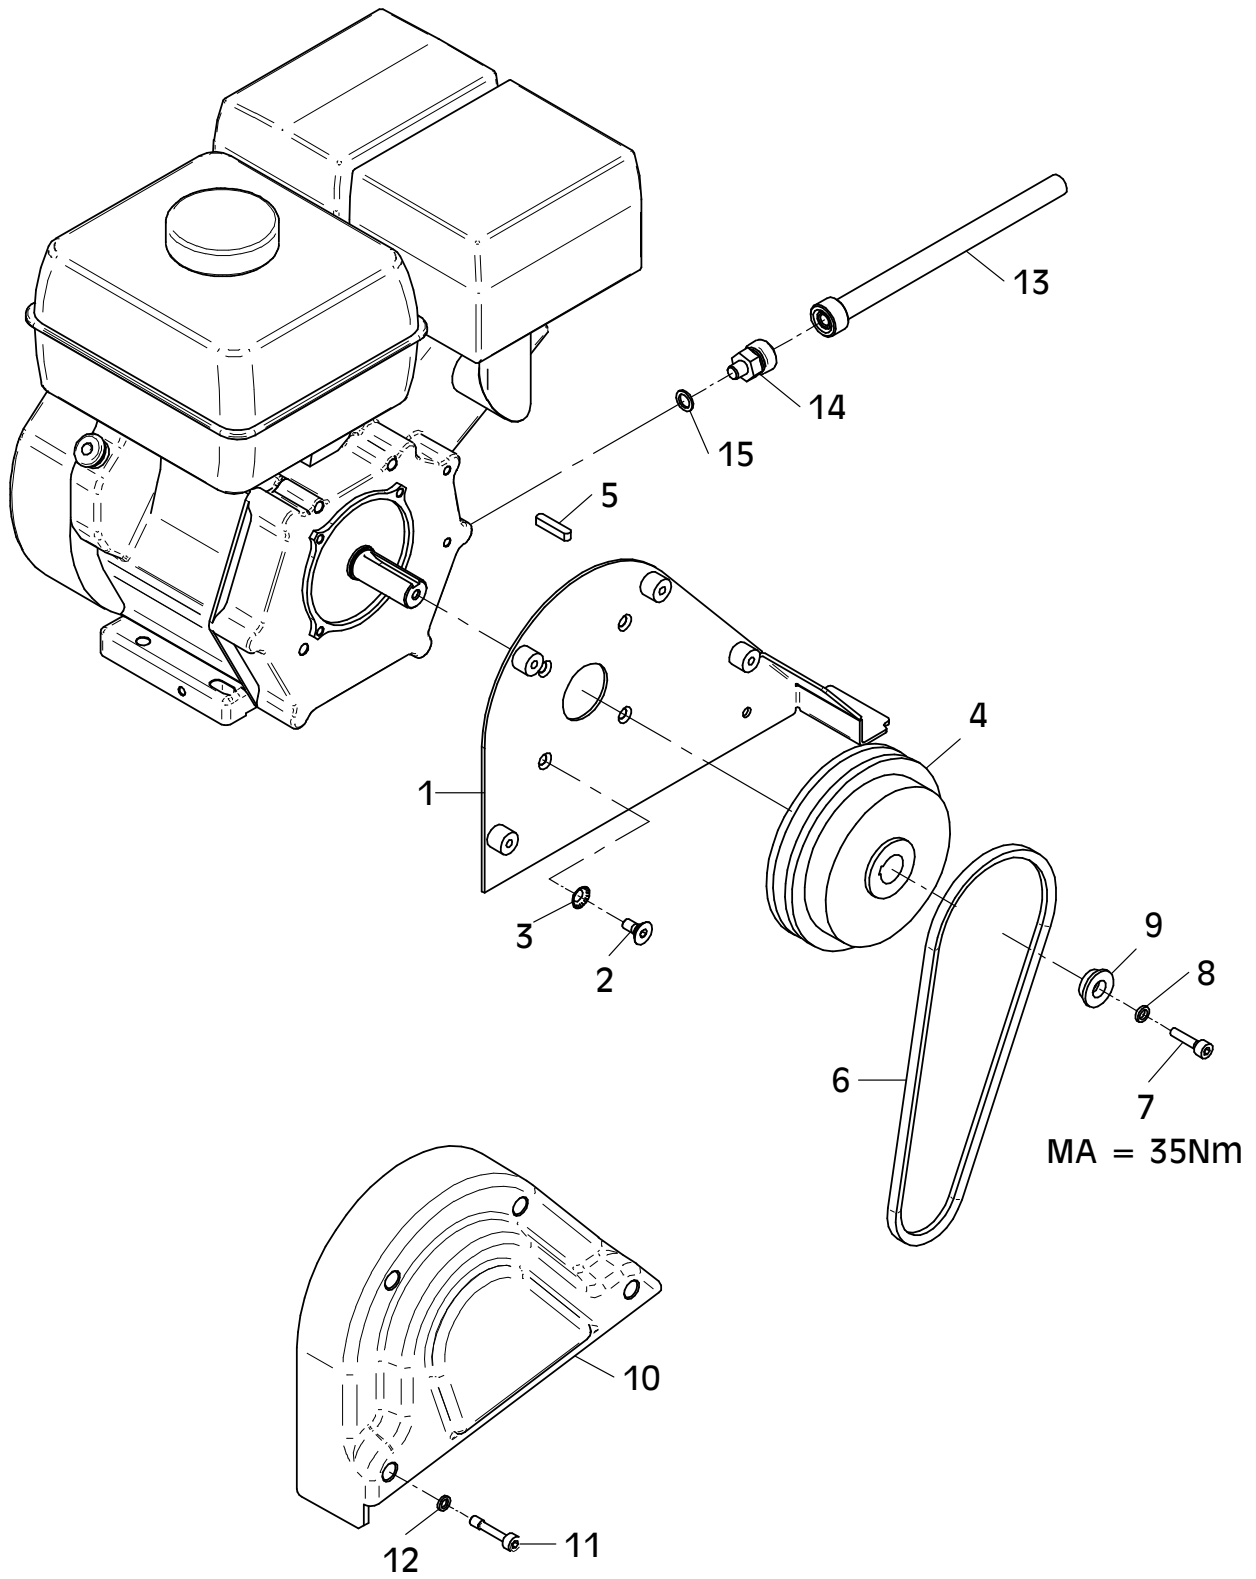

CR3 Hd

E 3334-0410

E 3334-0410

Position Ref.No. Repère Posizione Posicion	Menge Quantity Quantité Quantita Cantidad	Teile-Nr. Part-No. No. Référence Nr. d'Ordine No. Referenzia	Hinweis Hints Indications Indicazione Indicaciones	Position Ref. No. Repère Posizione Posicion	Menge Quantity Quantité Quantita Cantidad	Teile-Nr. Part-No. No. Référence Nr. d'Ordine No. Referenzia	Hinweis Hints Indications Indicazione Indicaciones
1	1	11000547					
2	4	25047017	DIN7991-M8x20				
3	4	25005003	DIN6798-V8,4				
4	1	21000323					
5	1	10016954					
6	1	21000653					
7	1	25044501	DIN912-M8x30-10.9				
8	1	20029024	Nord-Lock 8,0				
9	1	11000593					
10	1	11000544					
11	4	21000585	DIN7964-M8x40				
12	4	20029011	VSKZ 8				
13	1	21000518					
14	1	20026204					
15	1	25008011	DIN7603-12x18x1,5				