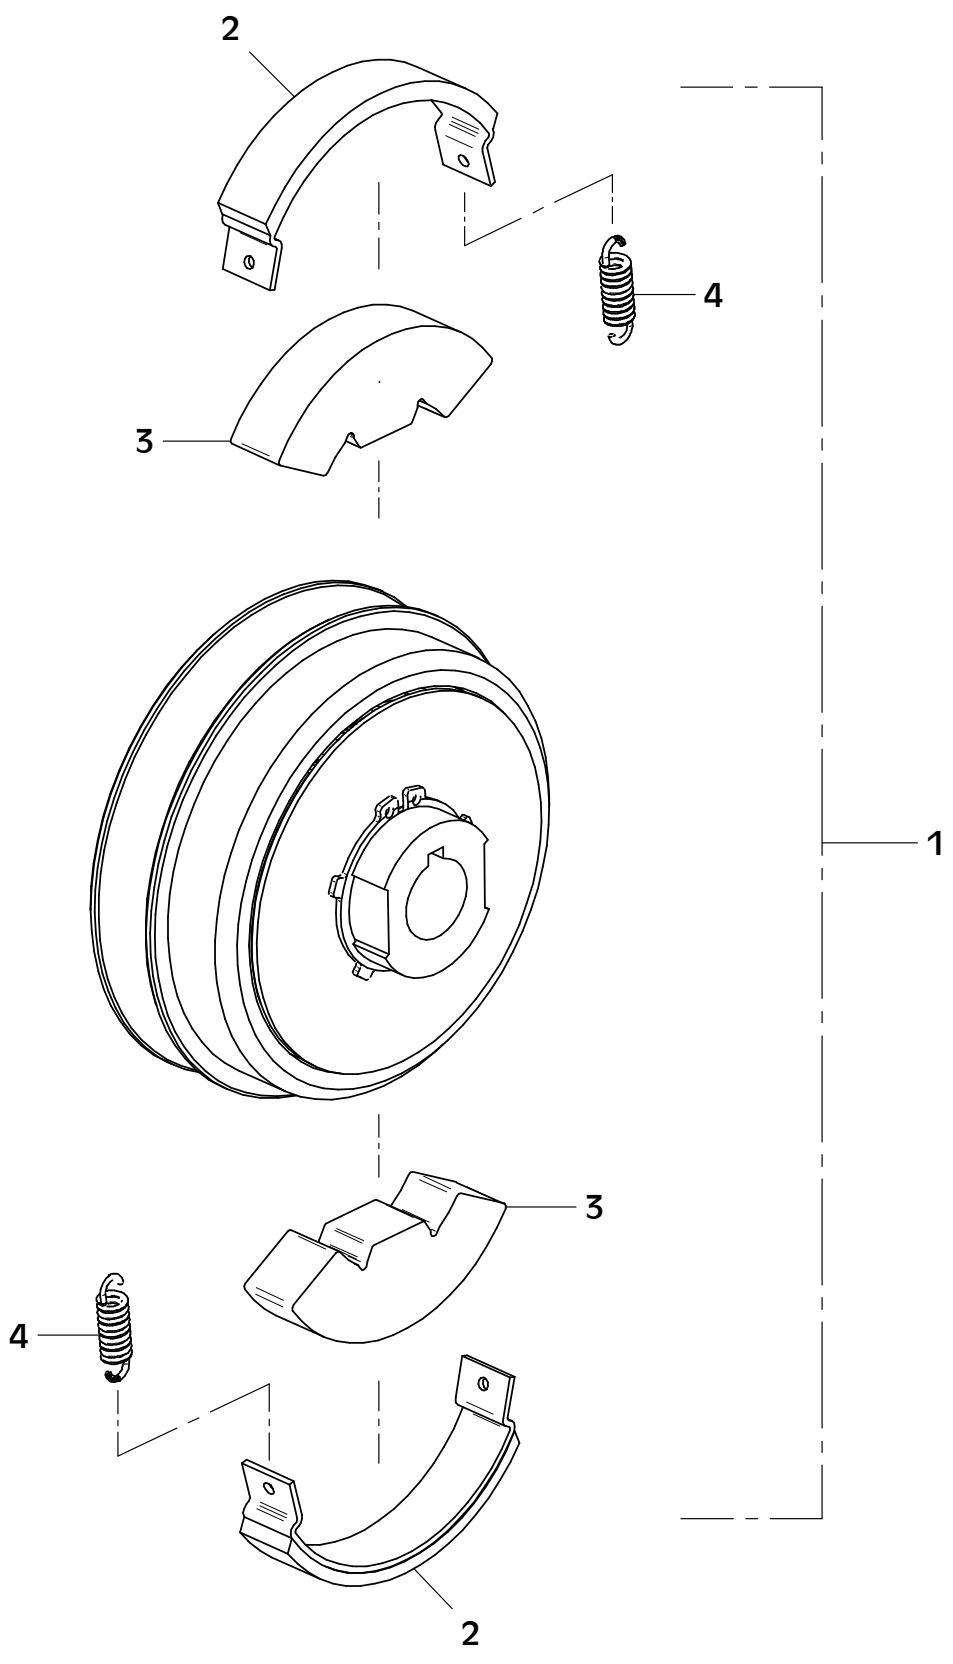

E 3949-1221

E 3949-1221

Position Ref.No. Repère Posizione Posicion	Menge Quantity Quantité Quantita Cantidad	Teile-Nr. Part-No. No. Référence Nr. d'Ordine No. Referenzia	Hinweis Hints Indications Indicazione Indicaciones	Position Ref. No. Repère Posizione Posicion	Menge Quantity Quantité Quantita Cantidad	Teile-Nr. Part-No. No. Référence Nr. d'Ordine No. Referenzia	Hinweis Hints Indications Indicazione Indicaciones
1	1	21001713					
2	1	000194252					
3	2	11001025					
4	4	25038009	DIN933-M8x30				
5	4	20025122	VS 8				
6	4	25049026	DIN7349-8,4				
7	4	20029024	Nord-Lock 8,0				
8	4	25031003	DIN934-M8				
9	1	21001731					
10	1	41001634					
11	1	10016088					
12	1	25043005	DIN933-5/16"				
13	1	20029021	SKB 8				
14	1	11000714					
15	4	21000586	DIN7964-M8x50				
16	4	20029003	VSK 8				
17	4	25048002	DIN125-A8,4				
18	1	11001109					
19	1	25031019	DIN936-M12				
20	1	21000348	XPA-782_Lw				

E 3973-1221

E 3973-1221

Position Ref.No. Repère Posizione Posicion	Menge Quantity Quantité Quantita Cantidad	Teile-Nr. Part-No. No. Référence Nr. d'Ordine No. Referenzia	Hinweis Hints Indications Indicazione Indicaciones	Position Ref. No. Repère Posizione Posicion	Menge Quantity Quantité Quantita Cantidad	Teile-Nr. Part-No. No. Référence Nr. d'Ordine No. Referenzia	Hinweis Hints Indications Indicazione Indicaciones
1	1	21001731					
2	2	21001705					
3	2	21000594					
4	2	21001706					