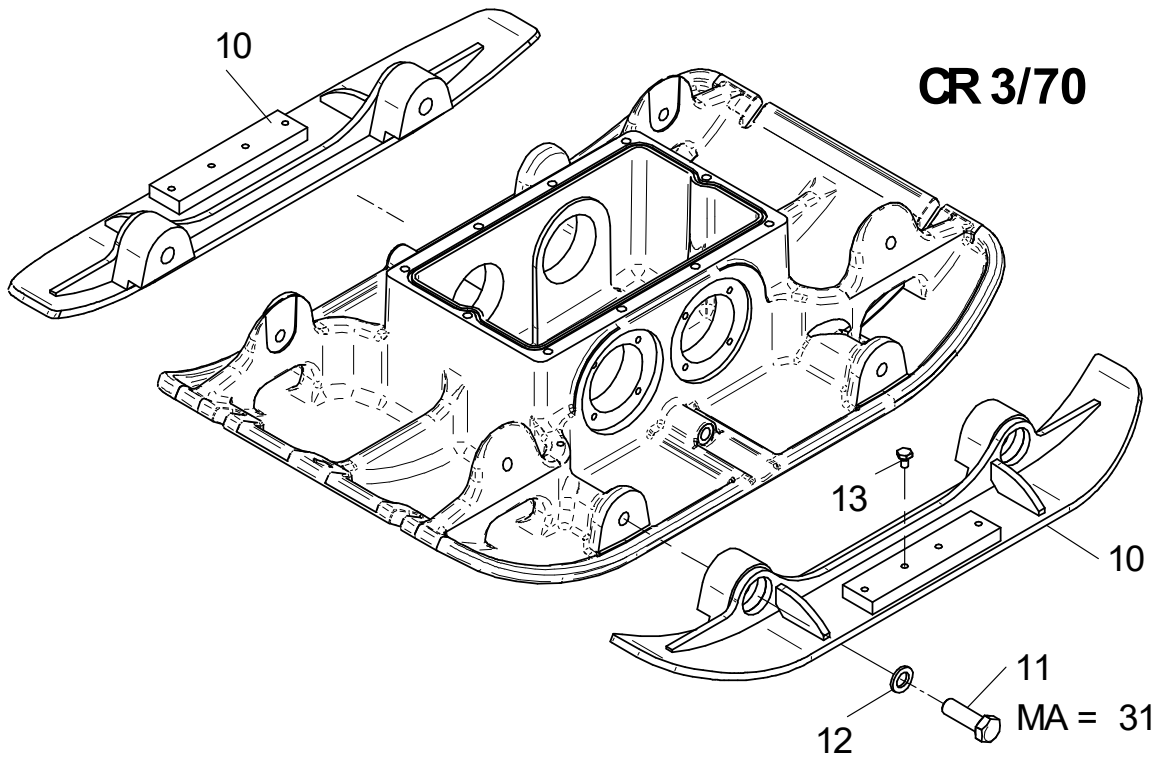

CR 3/70

MA = 310Nm

E 3266-0419