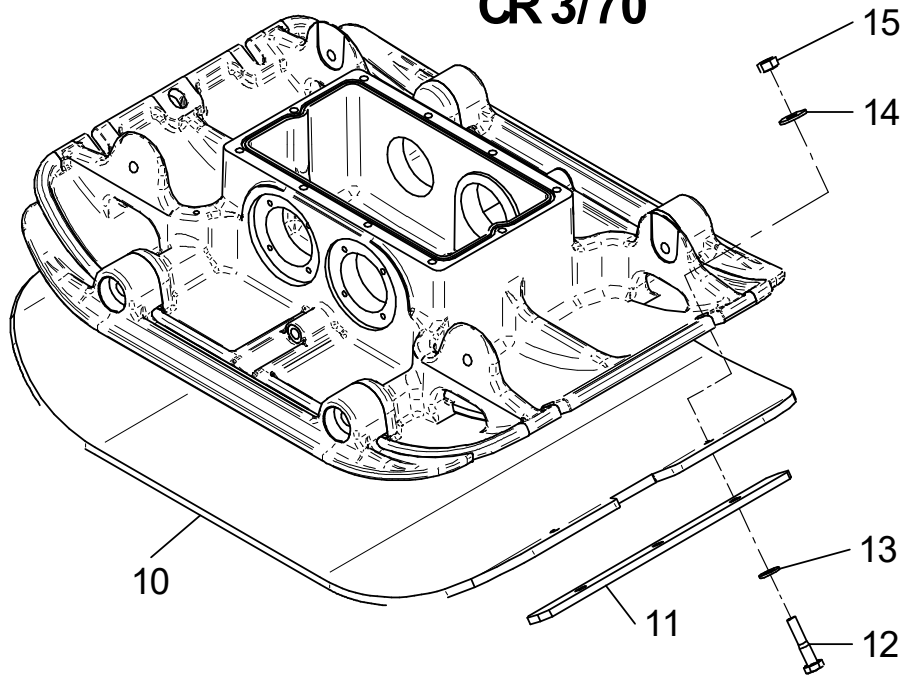

CR 3/60

CR 3/70