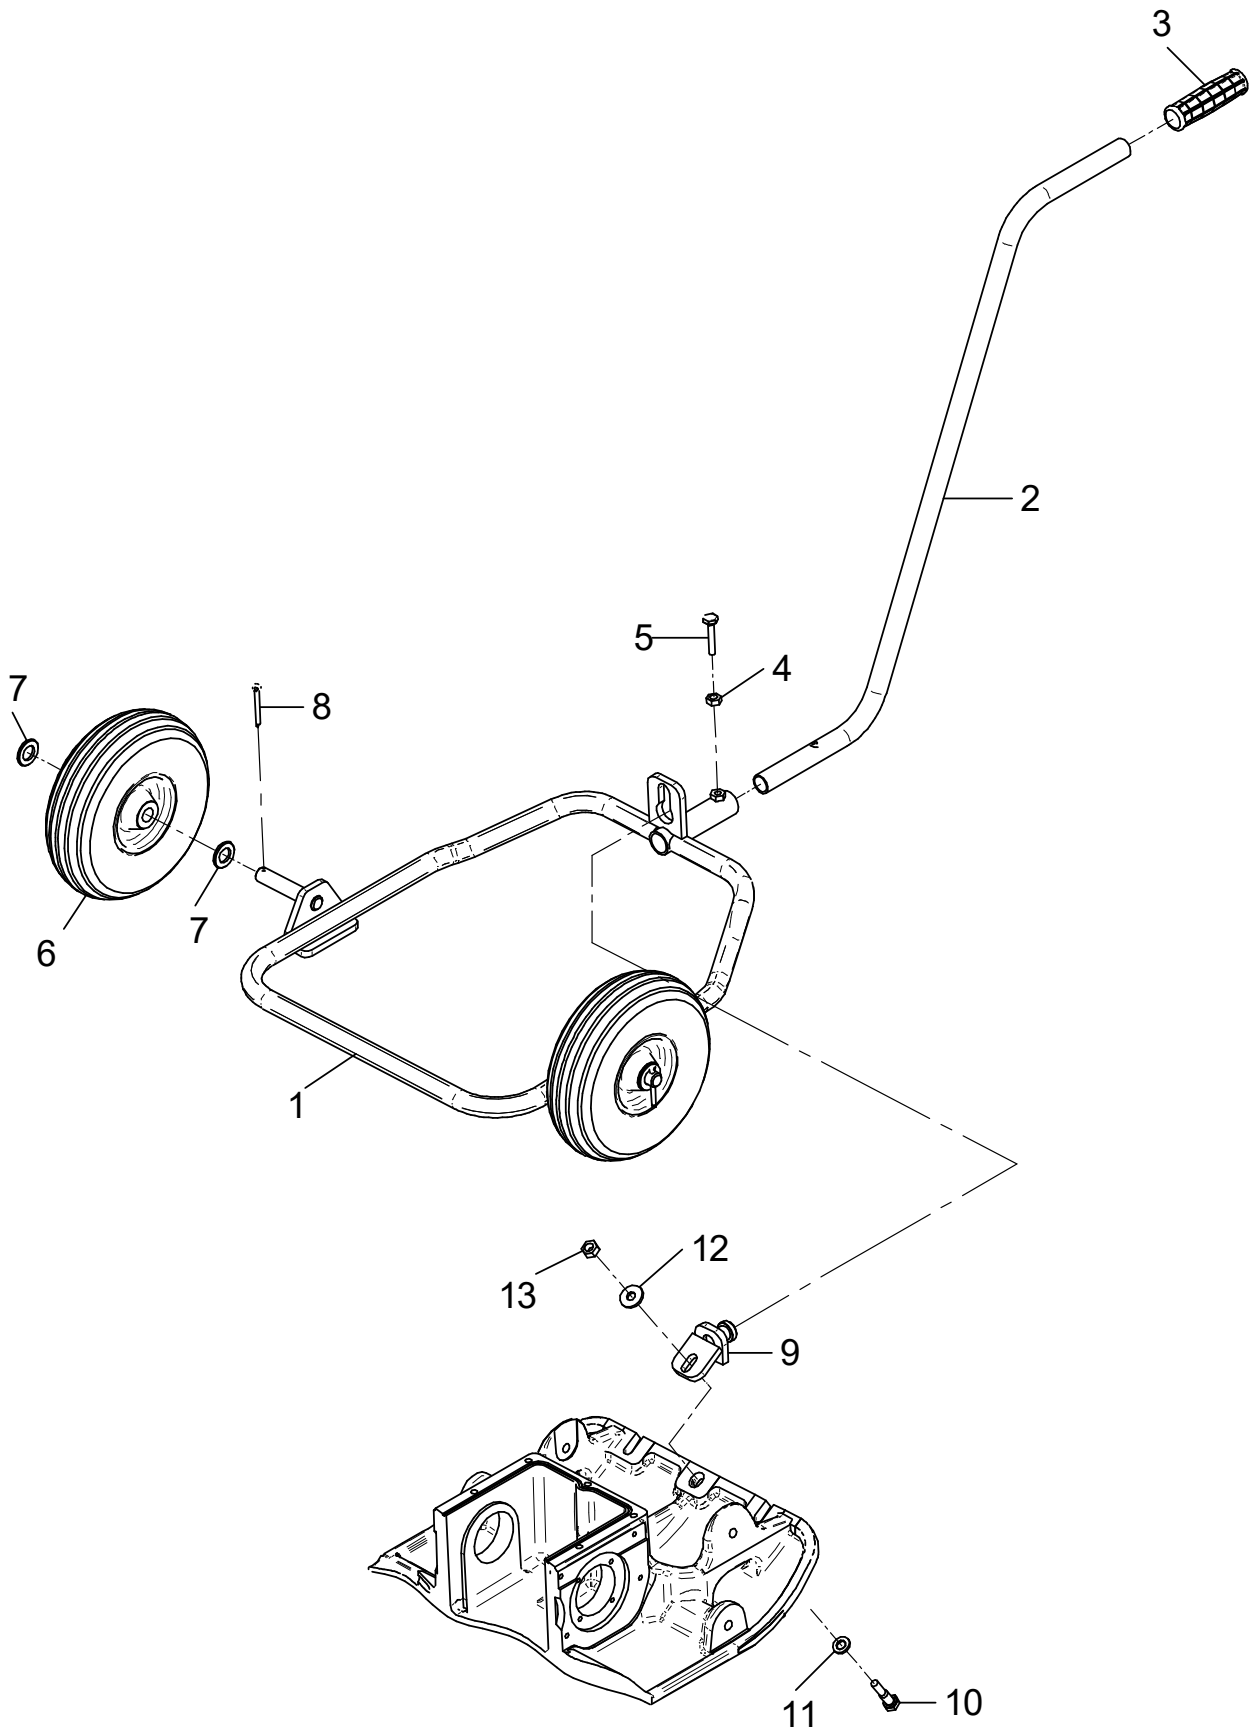

E 3031-0808

E 3031-0808

Position Ref.No. Repère Posizione Posicion	Menge Quantity Quantité Quantità Cantidad	Teile-Nr. Part-No. No. Référence Nr. d'Ordine No. Referenzia	Hinweis Hints Indications Indicazione Indicaciones	Position Ref. No. Repère Posizione Posicion	Menge Quantity Quantité Quantità Cantidad	Teile-Nr. Part-No. No. Référence Nr. d'Ordine No. Referenzia	Hinweis Hints Indications Indicazione Indicaciones
1	1	10022502	CR3 , CR4				
1	1	10022504	CR3/60 , CR4/65				
1	1	11000639	CR3/70				
2	1	10016239					
3	1	20025508					
4	1	25031004	DIN934-M10				
5	1	25038060	DIN933-M10x50				
6	2	20025007					
7	4	25048006	DIN125-A21				
8	2	25037002					
9	1	10022503					
10	1	25040018	DIN931-M12x50				
11	1	25048004	DIN125-A13 - CR4				
11	1	25049011	DIN7349-13x30x6 - CR3				
12	1	20029023	SKB 12				
13	1	25031005	DIN934-M12