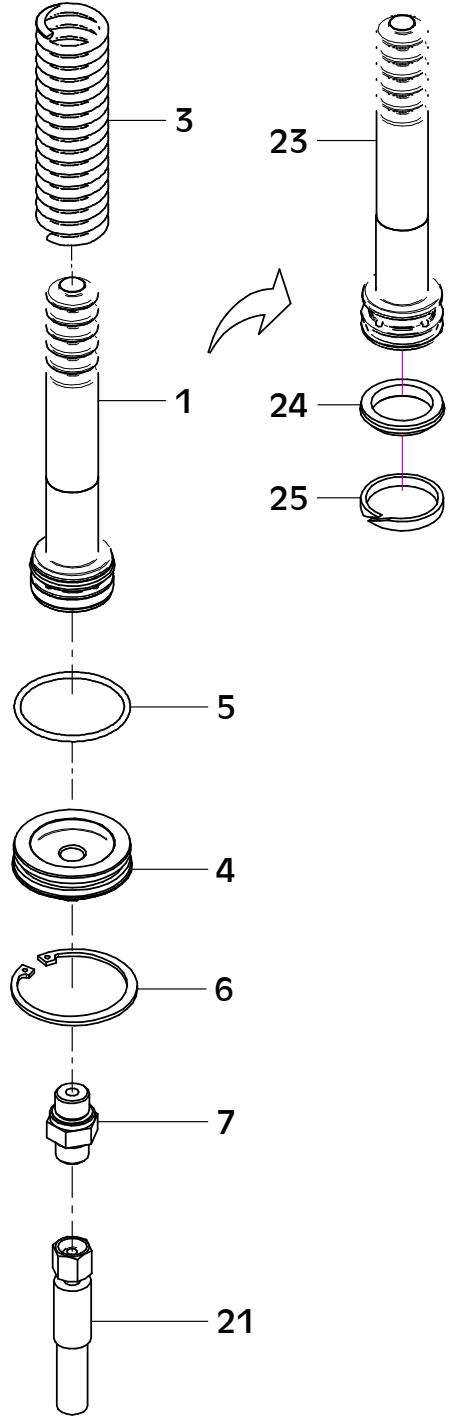

E 3560-1122

E 3560-1122

Position Ref.No. Repère Posizione Posicion	Menge Quantity Quantité Quantita Cantidad	Teile-Nr. Part-No. No. Référence Nr. d'Ordine No. Referenzia	Hinweis Hints Indications Indicazione Indicaciones	Position Ref. No. Repère Posizione Posicion	Menge Quantity Quantité Quantita Cantidad	Teile-Nr. Part-No. No. Référence Nr. d'Ordine No. Referenzia	Hinweis Hints Indications Indicazione Indicaciones
1	1	12000292					
2							
3	1	20008069					
4	1	11002588					
5	1	20013273					
6	1	25035027	DIN472-J58x2,0				
7	1	20020562					
8	1	11002106					
9	1	11002104					
10	1	21000783					
11	2	21000782	DIN6325-5x30				
12	1	11001521					
13	2	11001592					
14	1	11001593					
15	1	20029033	SKM 10				
16	1	25031014	DIN985-M10				
17	1	21000784					
18	1	11001522					
19	1	21000880					
20	1	21000868					
21	1	21000825				CR 6	ab Serien-Nr. 20081978
22	1	21001101				CR 6 MDM	ab Serien-Nr. 20081973
23	1	11002585				CR 6 CCD	ab Serien-Nr. 20081986
24	1	20013282				CR 6 HD CCD	ab Serien-Nr. 20079145
25	1	21001004				CR 7	ab Serien-Nr. 20082746
						CR 7 MDM	ab Serien-Nr. 20082678
						CR 7 CCD	ab Serien-Nr. 20082750
						CR 7 HD	ab Serien-Nr. 20081254
						CR 7 HD CCD	ab Serien-Nr. 20081938