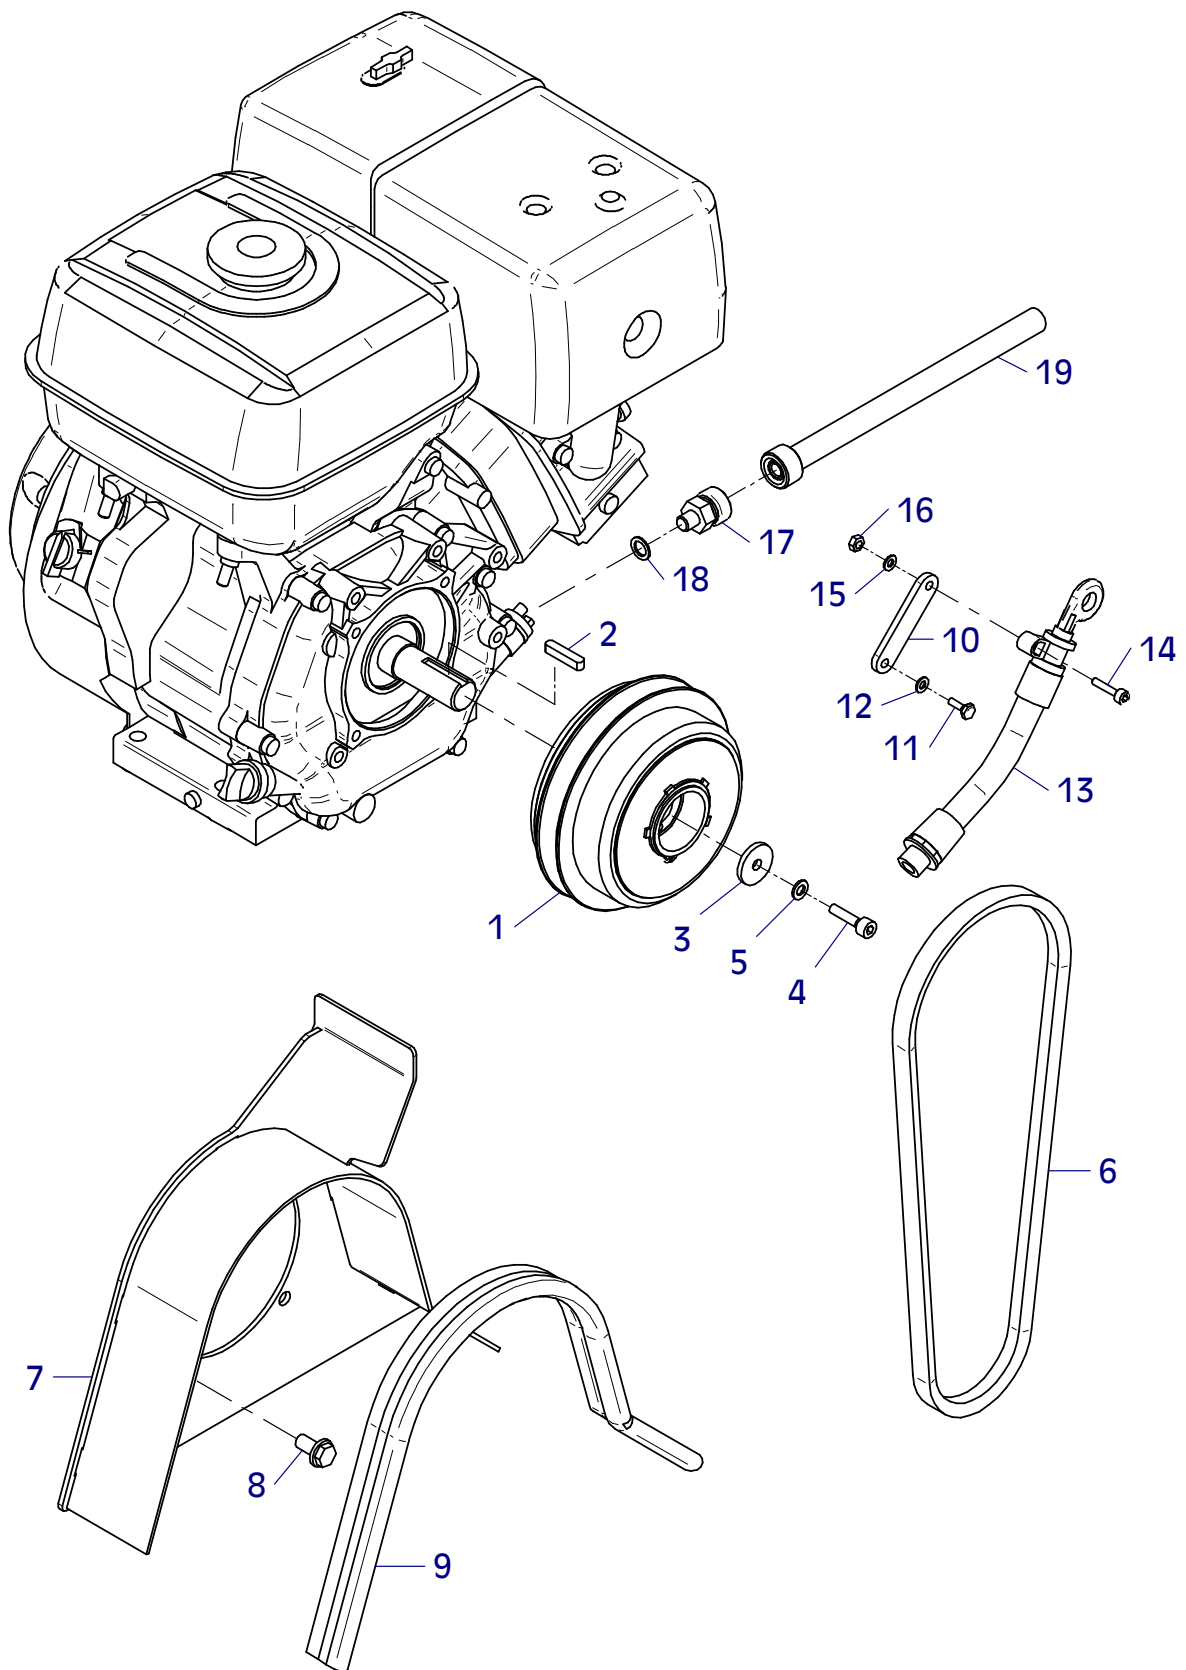

Honda

E 3571-0714

## E 3571-0714

Position Ref.No. Repère Posizione Posicion	Menge Quantity Quantité Quantita Cantidad	Teile-Nr. Part-No. No. Référence Nr. d'Ordine No. Referenzia	Hinweis Hints Indications Indicazione Indicaciones	Position Ref. No. Repère Posizione Posicion	Menge Quantity Quantité Quantita Cantidad	Teile-Nr. Part-No. No. Référence Nr. d'Ordine No. Referenzia	Hinweis Hints Indications Indicazione Indicaciones
1	1	21000935					
2	1	10016954					
3	1	20026475					
4	1	25044501	DIN912-M8x30-10.9				
5	1	20029003	VSK 8				
6	1	21000401					
7	1	11001719					
8	4	20022013	Tensilock M10x20				
9	1	20026578	0,65m				
10	1	11001790					
11	1	25038002	DIN933-M6x16				
12	1	20029007	VSK 6				
13	1	20015175					
14	1	25044065	DIN912-M6x25				
15	1	20029007	VSK 6				
16	1	25031002	DIN934-M6				
17	1	20026204					
18	1	25008011	DIN7603-12x18x1,5				
19	1	21000518					