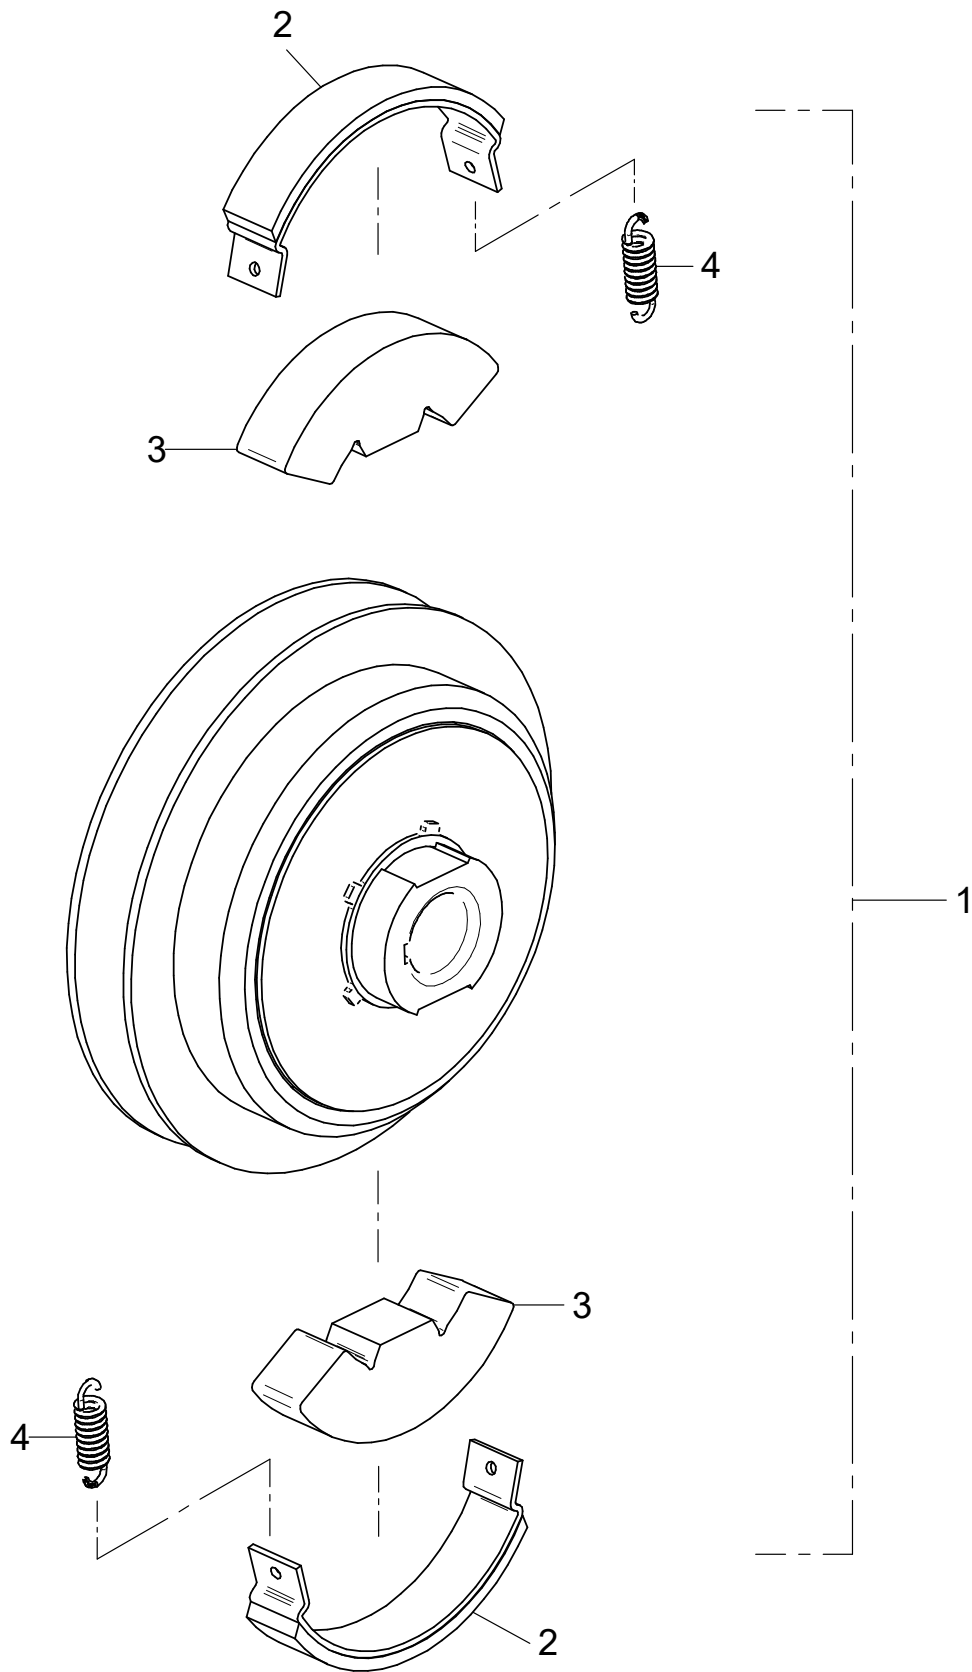

Honda

E 3344-1014

E 3344-1014

Position Ref.No. Repère Posizione Posicion	Menge Quantity Quantité Quantita Cantidad	Teile-Nr. Part-No. No. Référence Nr. d'Ordine No. Referenzia	Hinweis Hints Indications Indicazione Indicaciones	Position Ref. No. Repère Posizione Posicion	Menge Quantity Quantité Quantita Cantidad	Teile-Nr. Part-No. No. Référence Nr. d'Ordine No. Referenzia	Hinweis Hints Indications Indicazione Indicaciones
1	1	21000608					
2	2	11001025					
3	4	25040028	DIN931-M8x45				
4	4	25049026	DIN7349-8,4				
5	4	20029024	Nord-Lock 8,0				
6	4	25031003	DIN934-M8				
7	1	21000501					
8	1	10016088					
9	1	41001634					
10	1	21000634	XPA-807				
11	1	25043005	DIN933-5/16"				
12	1	20029021	SKB 8				
13	4	25048002	DIN125-A8,4				
14							
15							
16	1	21000610					
17	2	20026389					

E 3351-0310

E 3351-0310

Position Ref.No. Repère Posizione Posicion	Menge Quantity Quantité Quantita Cantidad	Teile-Nr. Part-No. No. Référence Nr. d'Ordine No. Referenzia	Hinweis Hints Indications Indicazione Indicaciones	Position Ref. No. Repère Posizione Posicion	Menge Quantity Quantité Quantita Cantidad	Teile-Nr. Part-No. No. Référence Nr. d'Ordine No. Referenzia	Hinweis Hints Indications Indicazione Indicaciones
1	1	21000501					
2	2	20002285					
3	2	21000594					
4	2	20002223					