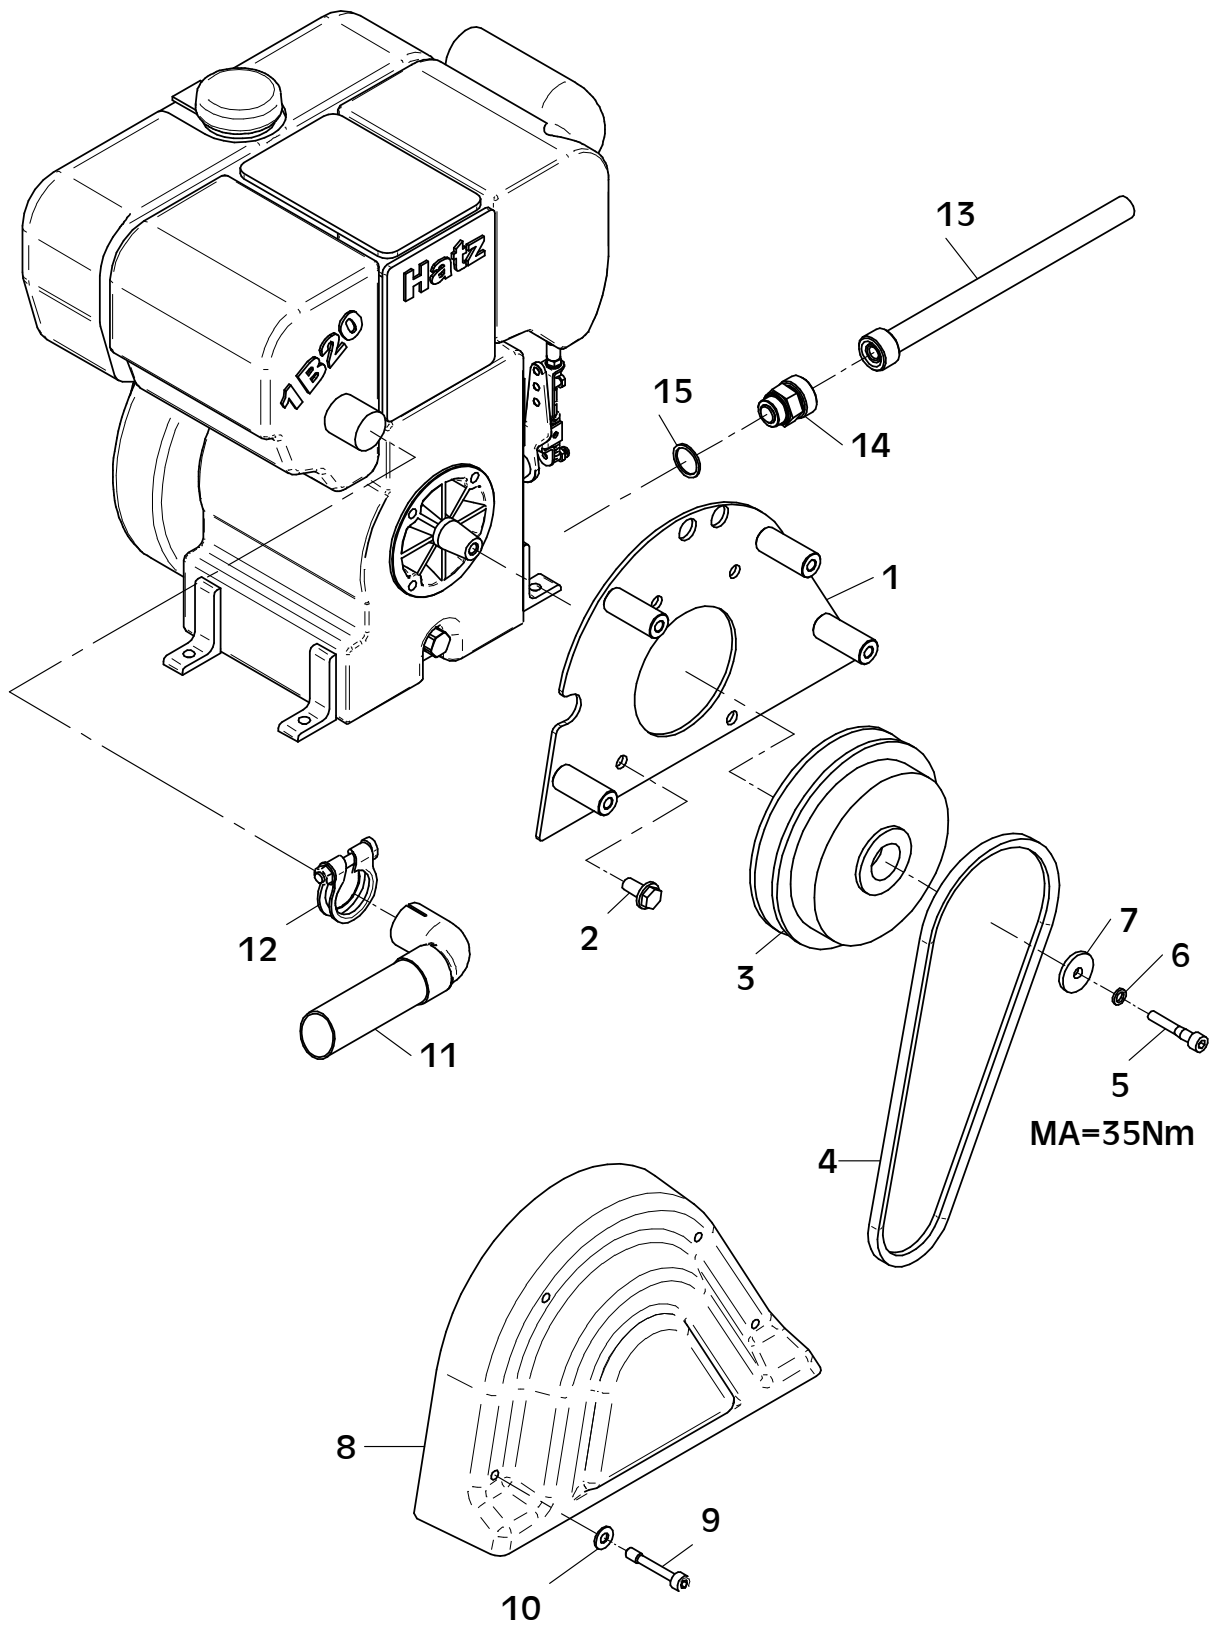

CR3 / CR3 E

E 3741-0419

Position Ref.No. Repère Posizione Posicion	Menge Quantity Quantité Quantita Cantidad	Teile-Nr. Part-No. No. Référence Nr. d'Ordine No. Referenzia	Hinweis Hints Indications Indicazione Indicaciones	Position Ref. No. Repère Posizione Posicion	Menge Quantity Quantité Quantita Cantidad	Teile-Nr. Part-No. No. Référence Nr. d'Ordine No. Referenzia	Hinweis Hints Indications Indicazione Indicaciones
1	1	11002227					
2	4	20022013	Tensilock M10x20				
3	1	21000242					
4	1	25002179					
5	1	21000044	DIN912-M8x45-12.9				
6	1	20029003	VSK 8				
7	1	20026475					
8	1	11002246					
9	4	21000586	DIN7964-M8x50				
10	4	20029031	SKM 8				
11	1	11000561					
12	1	20007086					
13	1	21000518					
14	1	21000334					
15	1	25008017	DIN7603-22x27x1,5				