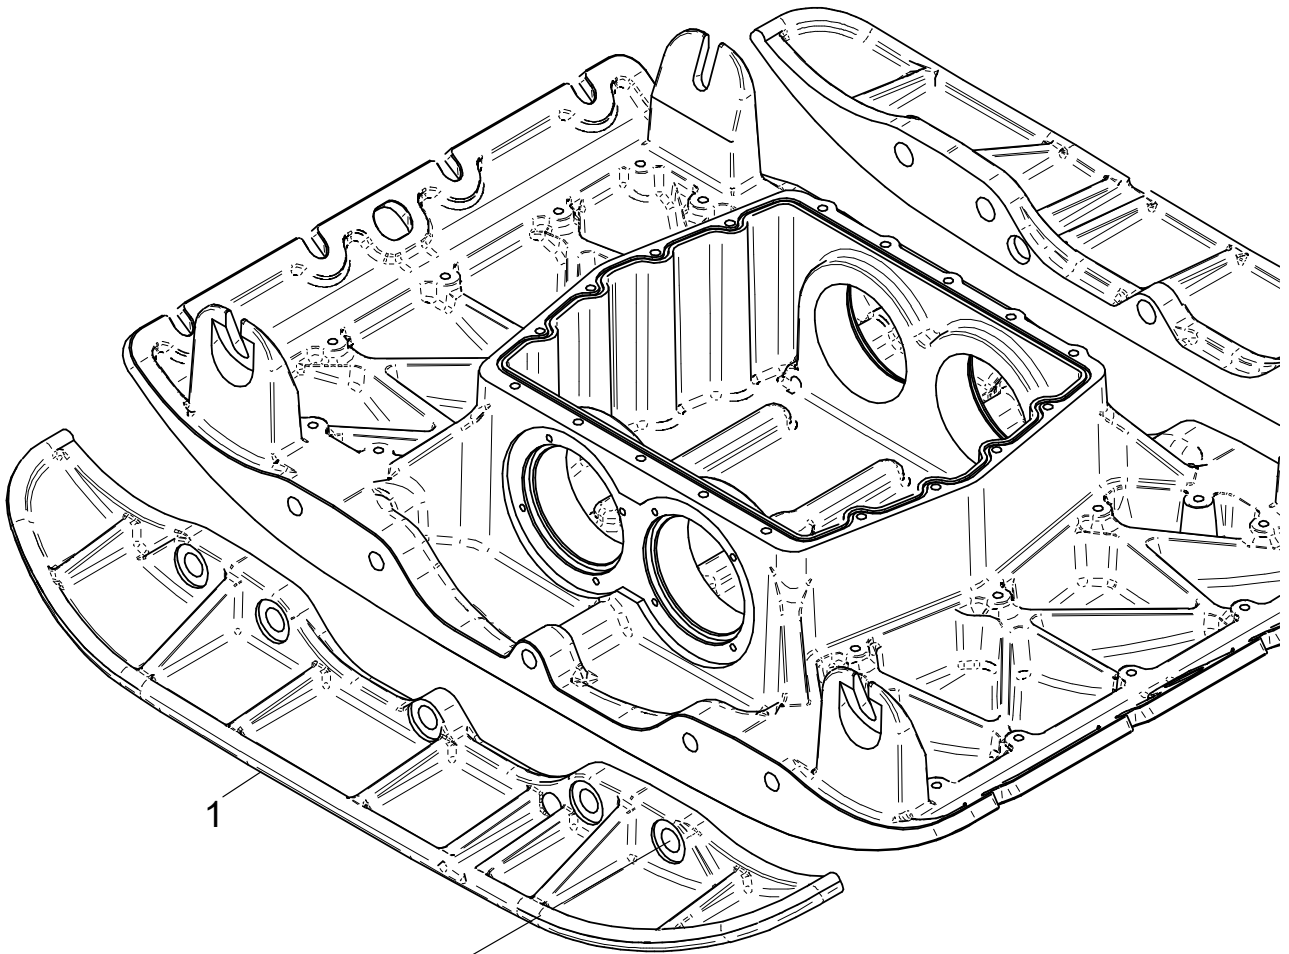

000196691

MA= 425Nm

E 3502-0313

E 3502-0313

Position Ref.No. Repère Posizione Posicion	Menge Quantity Quantité Quantita Cantidad	Teile-Nr. Part-No. No. Référence Nr. d'Ordine No. Referenzia	Hinweis Hints Indications Indicazione Indicaciones	Position Ref. No. Repère Posizione Posicion	Menge Quantity Quantité Quantita Cantidad	Teile-Nr. Part-No. No. Référence Nr. d'Ordine No. Referenzia	Hinweis Hints Indications Indicazione Indicaciones
1	2	11001057					
2	10	25040076	DIN931-M20x55				
3	10	21000658