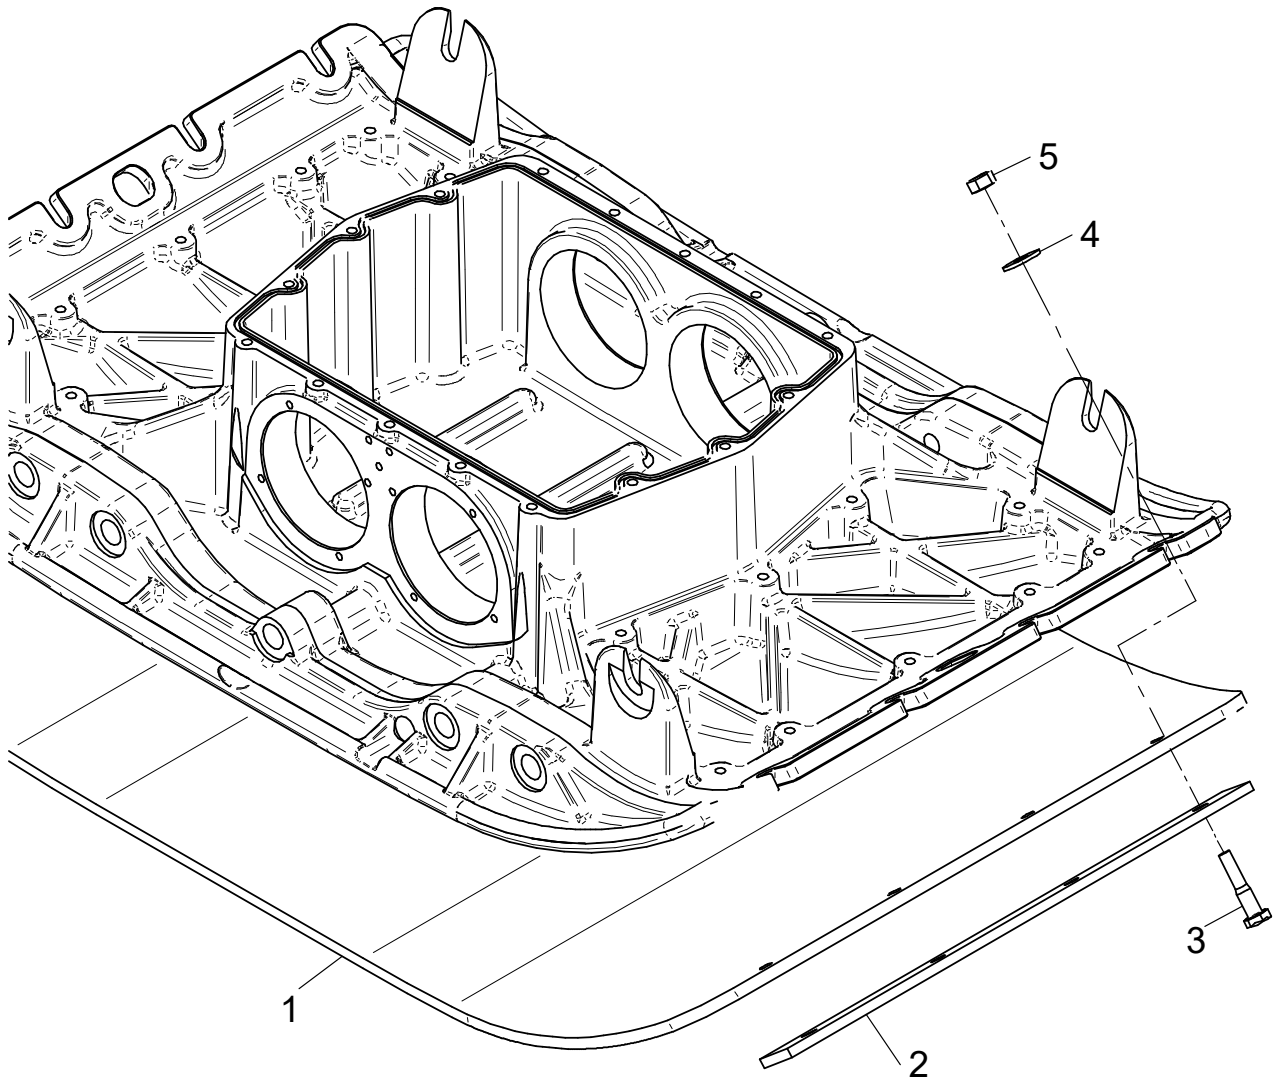

000195691

E 3528-0413

E 3528-0413

Position Ref.No. Repère Posizione Posicion	Menge Quantity Quantité Cantidad	Teile-Nr. Part-No. No. Référence Nr. d'Ordine No. Referenzia	Hinweis Hints Indications Indicazione Indicaciones	Position Ref. No. Repère Posizione Posicion	Menge Quantity Quantité Cantidad	Teile-Nr. Part-No. No. Référence Nr. d'Ordine No. Referenzia	Hinweis Hints Indications Indicazione Indicaciones
1	1	11001530					
2	2	11001531					
3	8	25040019	DIN931-M12x55				
4	8	20029023	SKB 12				
5	8	25031005	DIN934-M12