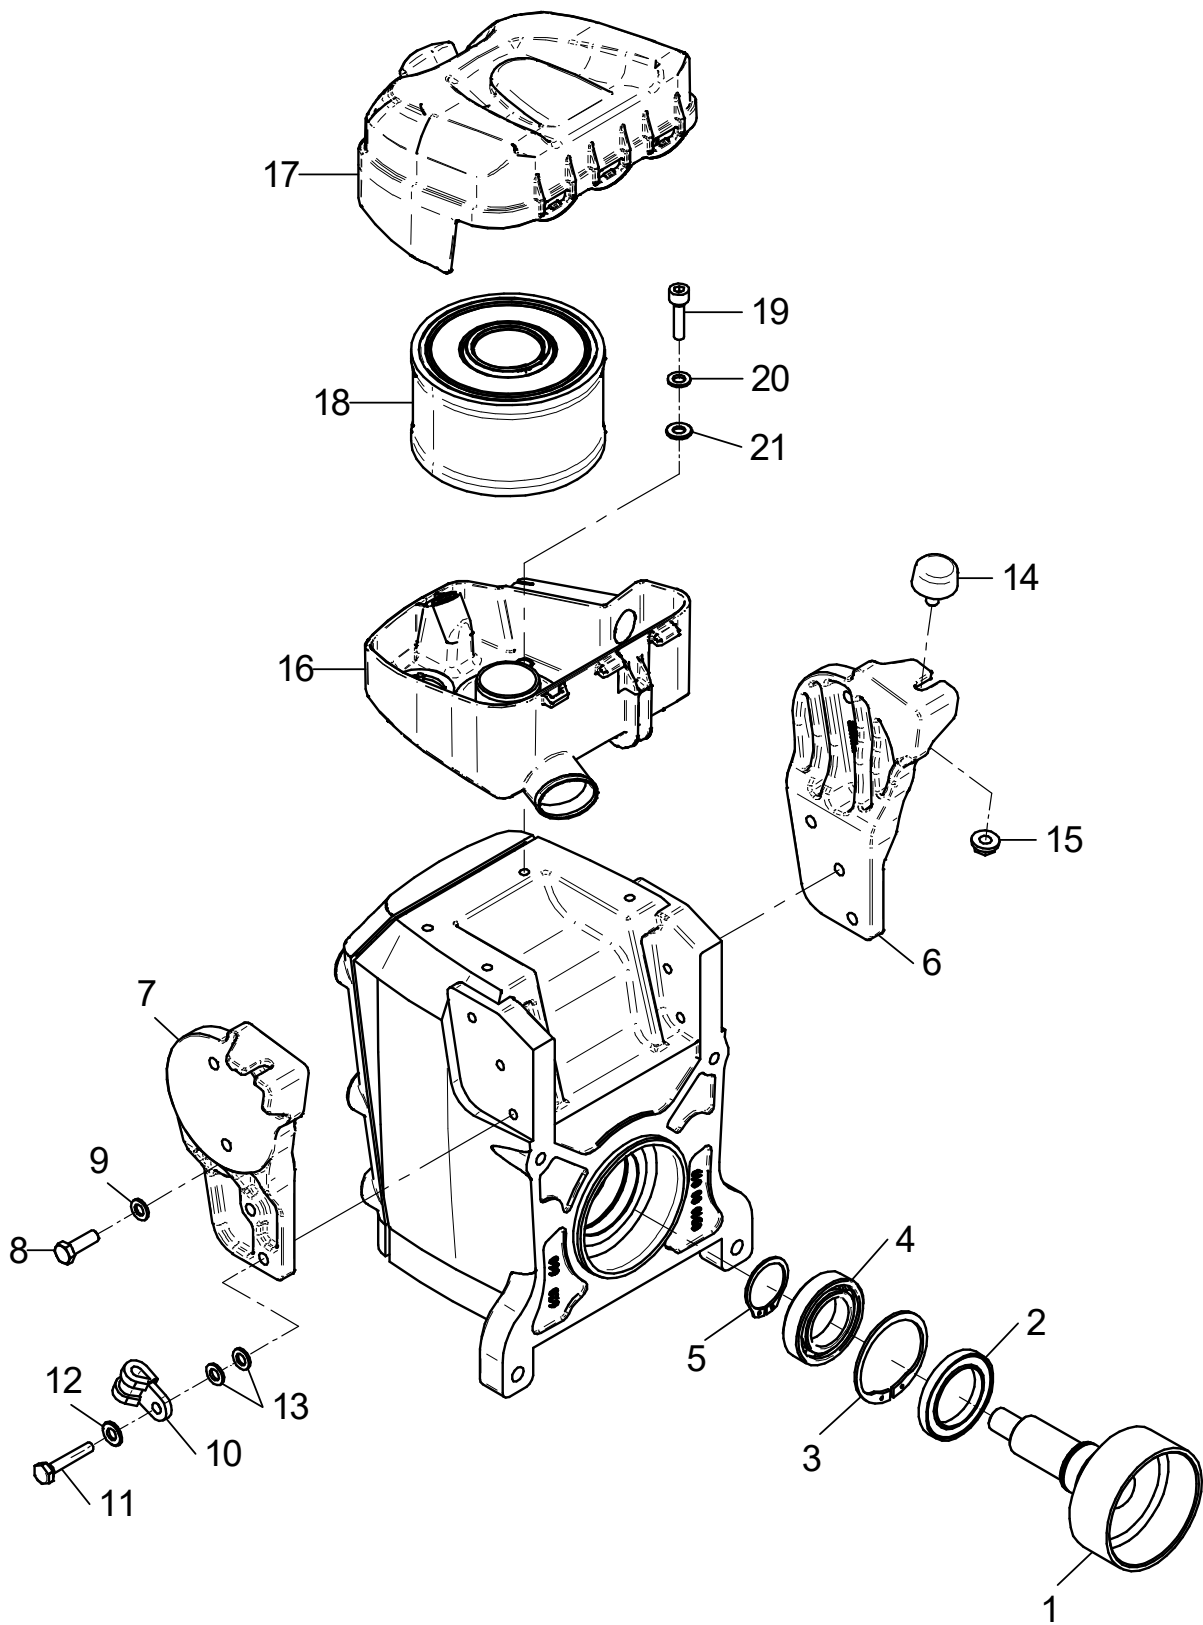

E 3396-0320

E 3396-0320

Position Ref.No. Repère Posizione Posicion	Menge Quantity Quantité Quantita Cantidad	Teile-Nr. Part-No. No. Référence Nr. d'Ordine No. Referenzia	Hinweis Hints Indications Indicazione Indicaciones	Position Ref. No. Repère Posizione Posicion	Menge Quantity Quantité Quantita Cantidad	Teile-Nr. Part-No. No. Référence Nr. d'Ordine No. Referenzia	Hinweis Hints Indications Indicazione Indicaciones
1	1	11000379					
2	1	11002170					
3	1	21000298					
4	2	25044007	DIN912-M8x30				
5	2	25044009	DIN912-M8x45				
6	2	25044046	DIN912-M8x55				
7	6	20029024	Nord-Lock 8,0				
8							
9	1	10007093					
10	1	25001257					
11	1	25035025	DIN472-J24x1,20				
12	1	11001959					
13	1	25001046					
14	1	25034003	DIN471-A20x1,20				
15	1	25035009	DIN472-J52x2,0				
16	1	25025135	DIN988-PS-20x28x1				
17	1	10017155					
18	1	25035010	DIN472-J72x2,50				
19	1	25001012					
20	1	25034006	DIN471-A35x1,50				
21	1	25001047					
22	1	25034016	DIN471-A25x1,20				