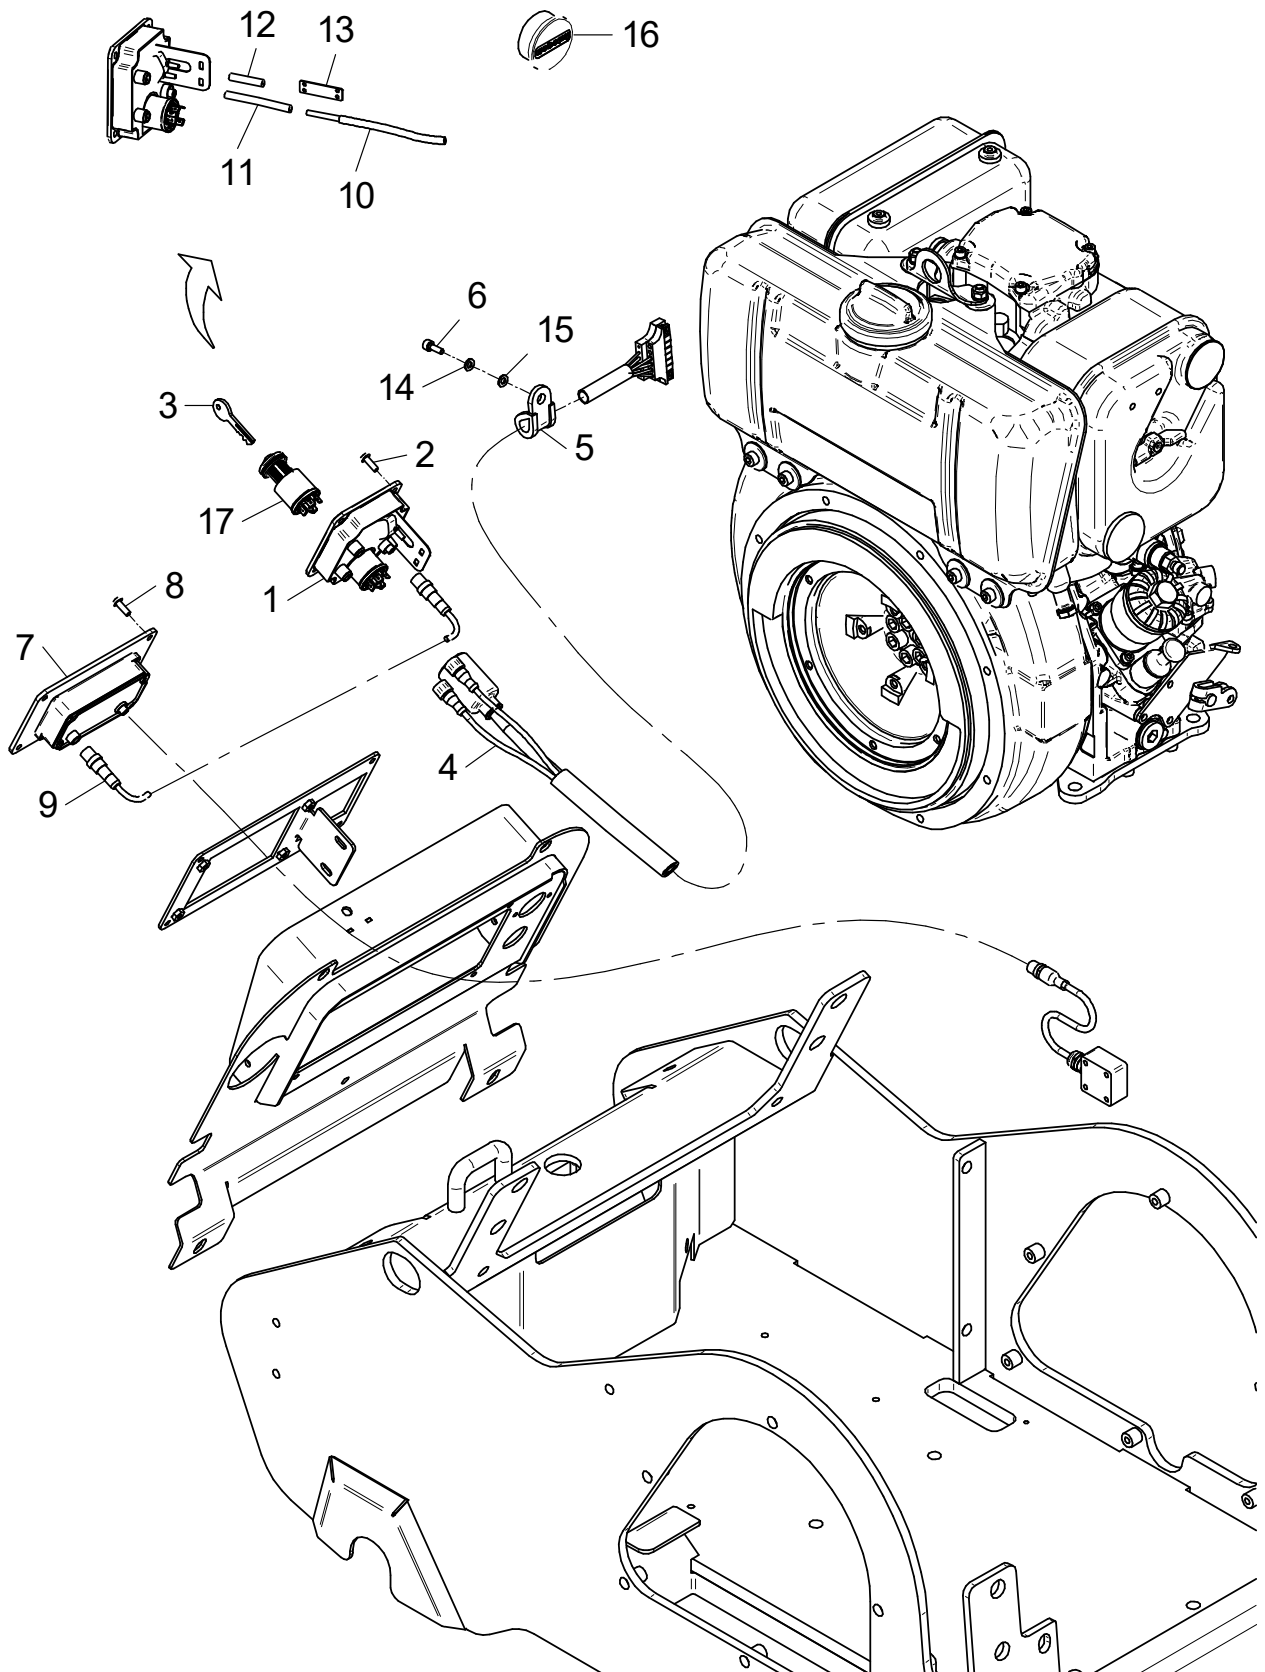

Hatz OOD 2.0
Masch.-Nr. 6103358

E 3687-1016

E 3687-1016

Position Ref.No. Repère Posizione Posicion	Menge Quantity Quantité Quantita Cantidad	Teile-Nr. Part-No. No. Référence Nr. d'Ordine No. Referenzia	Hinweis Hints Indications Indicazione Indicaciones	Position Ref. No. Repère Posizione Posicion	Menge Quantity Quantité Quantita Cantidad	Teile-Nr. Part-No. No. Référence Nr. d'Ordine No. Referenzia	Hinweis Hints Indications Indicazione Indicaciones
1	1	11001842					
2	4	25033029	ISO7380-M6x16-10.9				
3	1	41001093					
4	1	11001932					
5	1	21001061					
6	1	25044002	DIN912-M6x16				
7	1	21000882					
8	4	25033029	ISO7380-M6x16-10.9				
9	1	21001030					
10	1	11002048					
11	1	21000416	0,08m				
12	1	21000416	0,045m				
13	1	11002047					
14	1	20029007	VSK 6				
15	1	25048001	DIN125-A6,4				
16	1	21001071					
17	1	21000938