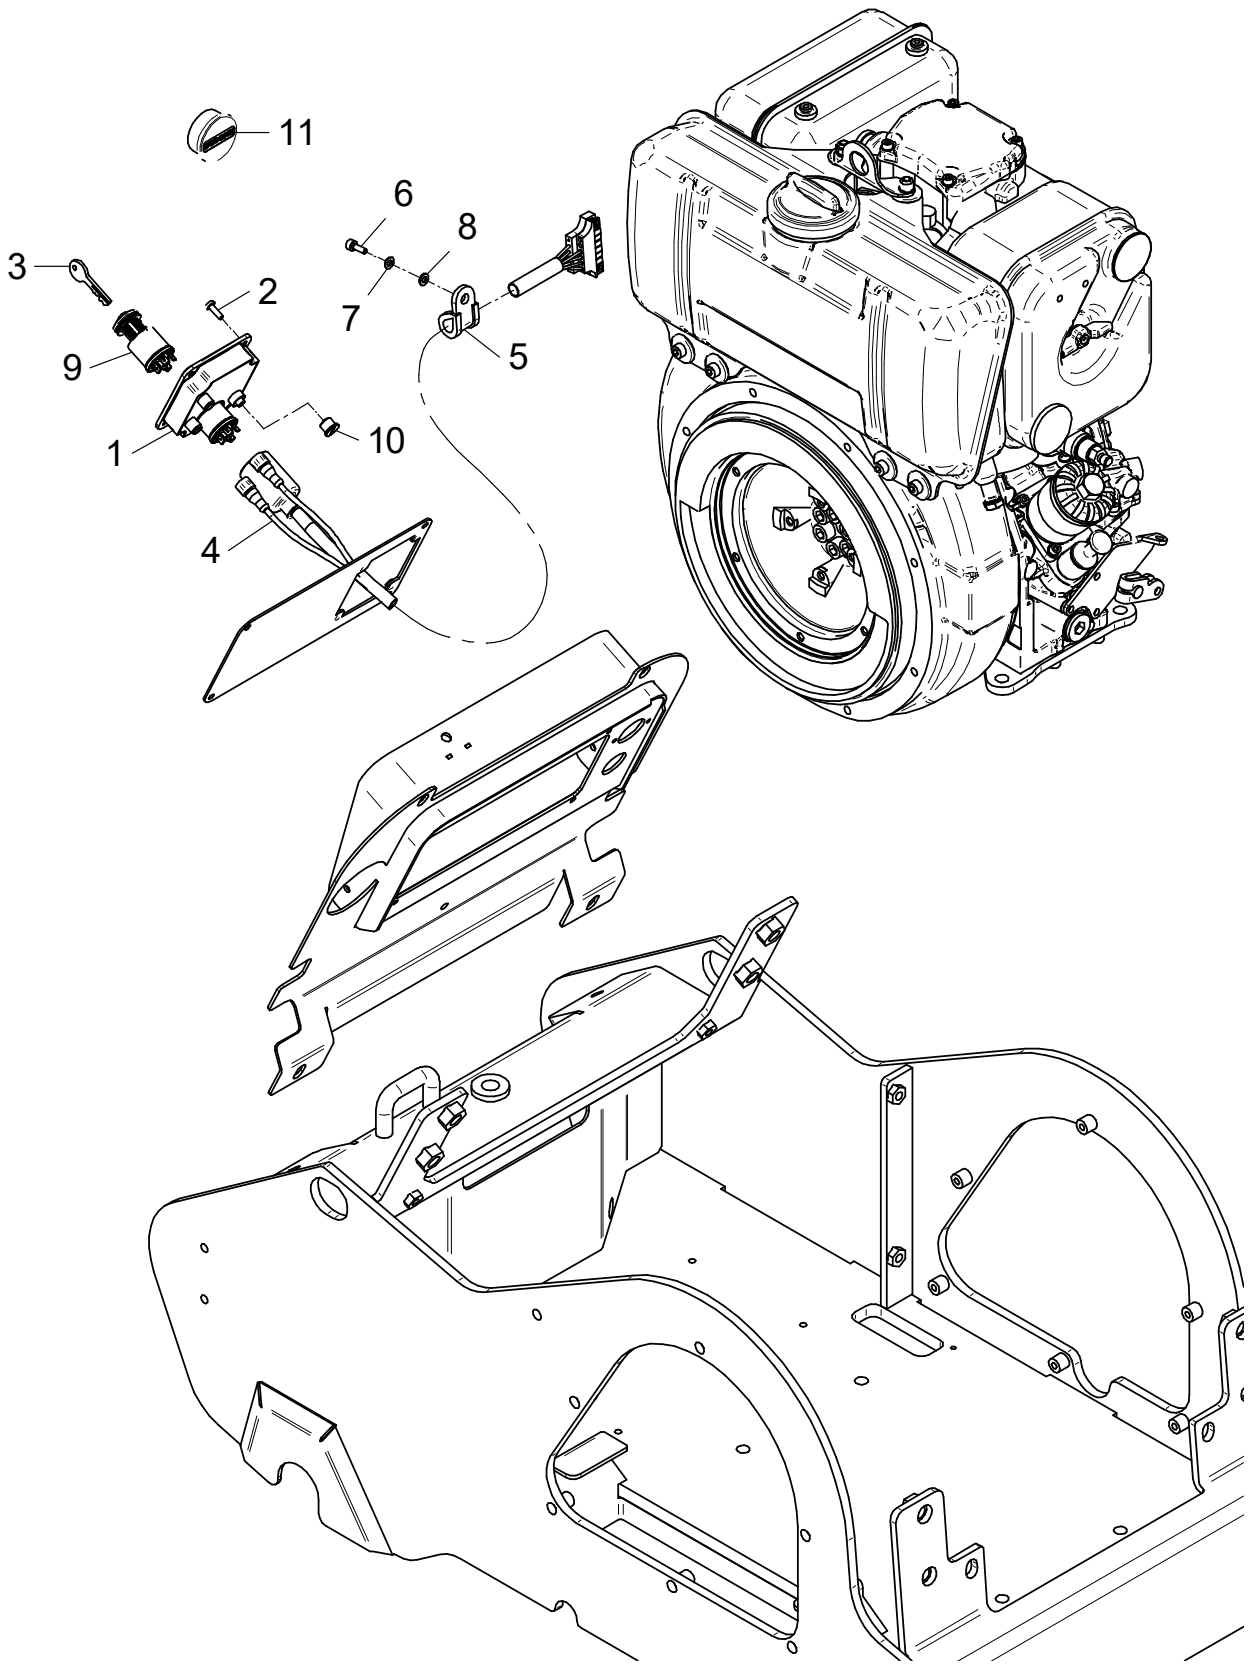

E 3684-0716

E 3684-0716

Position Ref.No. Repère Posizione Posicion	Menge Quantity Quantité Quantita Cantidad	Teile-Nr. Part-No. No. Référence Nr. d'Ordine No. Referenzia	Hinweis Hints Indications Indicazione Indicaciones	Position Ref. No. Repère Posizione Posicion	Menge Quantity Quantité Quantita Cantidad	Teile-Nr. Part-No. No. Référence Nr. d'Ordine No. Referenzia	Hinweis Hints Indications Indicazione Indicaciones
1	1	11002050					
2	4	25044005	DIN912-M8x20				
3	4	20029003	VSK 8				
4	1	20031502					
4	1	21000063	EPA				
5	2	10015530					
6	1	11002051					
7	2	21000752	DIN976-M8x50				
8	4	20029031					
9	6	25031003	DIN934-M8				
10	1	30025028	0,19m				
11	1	11001687					
12	1	10001406					
13	1	20025566					
14	1	21000353					
15	1	20016289	0,4m				
16	1	20031532					
17	2	21000593	DIN85-M5x16				
18	2	25031023	DIN985-M5				
19	1	11001932					
20	1	20031526	10 A				
21	1	20031541	20 A				
22	1	11001694					
23	2	21000593	DIN85-M5x16				
24	2	25048017	DIN125-A5,3				
25	2	25031023	DIN985-M5				

E 3685-1016

Position Ref.No. Repère Posizione Posicion	Menge Quantity Quantité Quantita Cantidad	Teile-Nr. Part-No. No. Référence Nr. d'Ordine No. Referenzia	Hinweis Hints Indications Indicazione Indicaciones	Position Ref. No. Repère Posizione Posicion	Menge Quantity Quantité Quantita Cantidad	Teile-Nr. Part-No. No. Référence Nr. d'Ordine No. Referenzia	Hinweis Hints Indications Indicazione Indicaciones
1	1	11001841					
2	4	25033029	ISO7380-M6x16-10.9				
3	1	41001093					
4	1	11001932					
5	1	21001061					
6	1	25044002	DIN912-M6x16				
7	1	20029007	VSK 6				
8	1	25048001	DIN125-A6,4				
9	1	21000938					
10	1	21001093					
11	1	21001071					