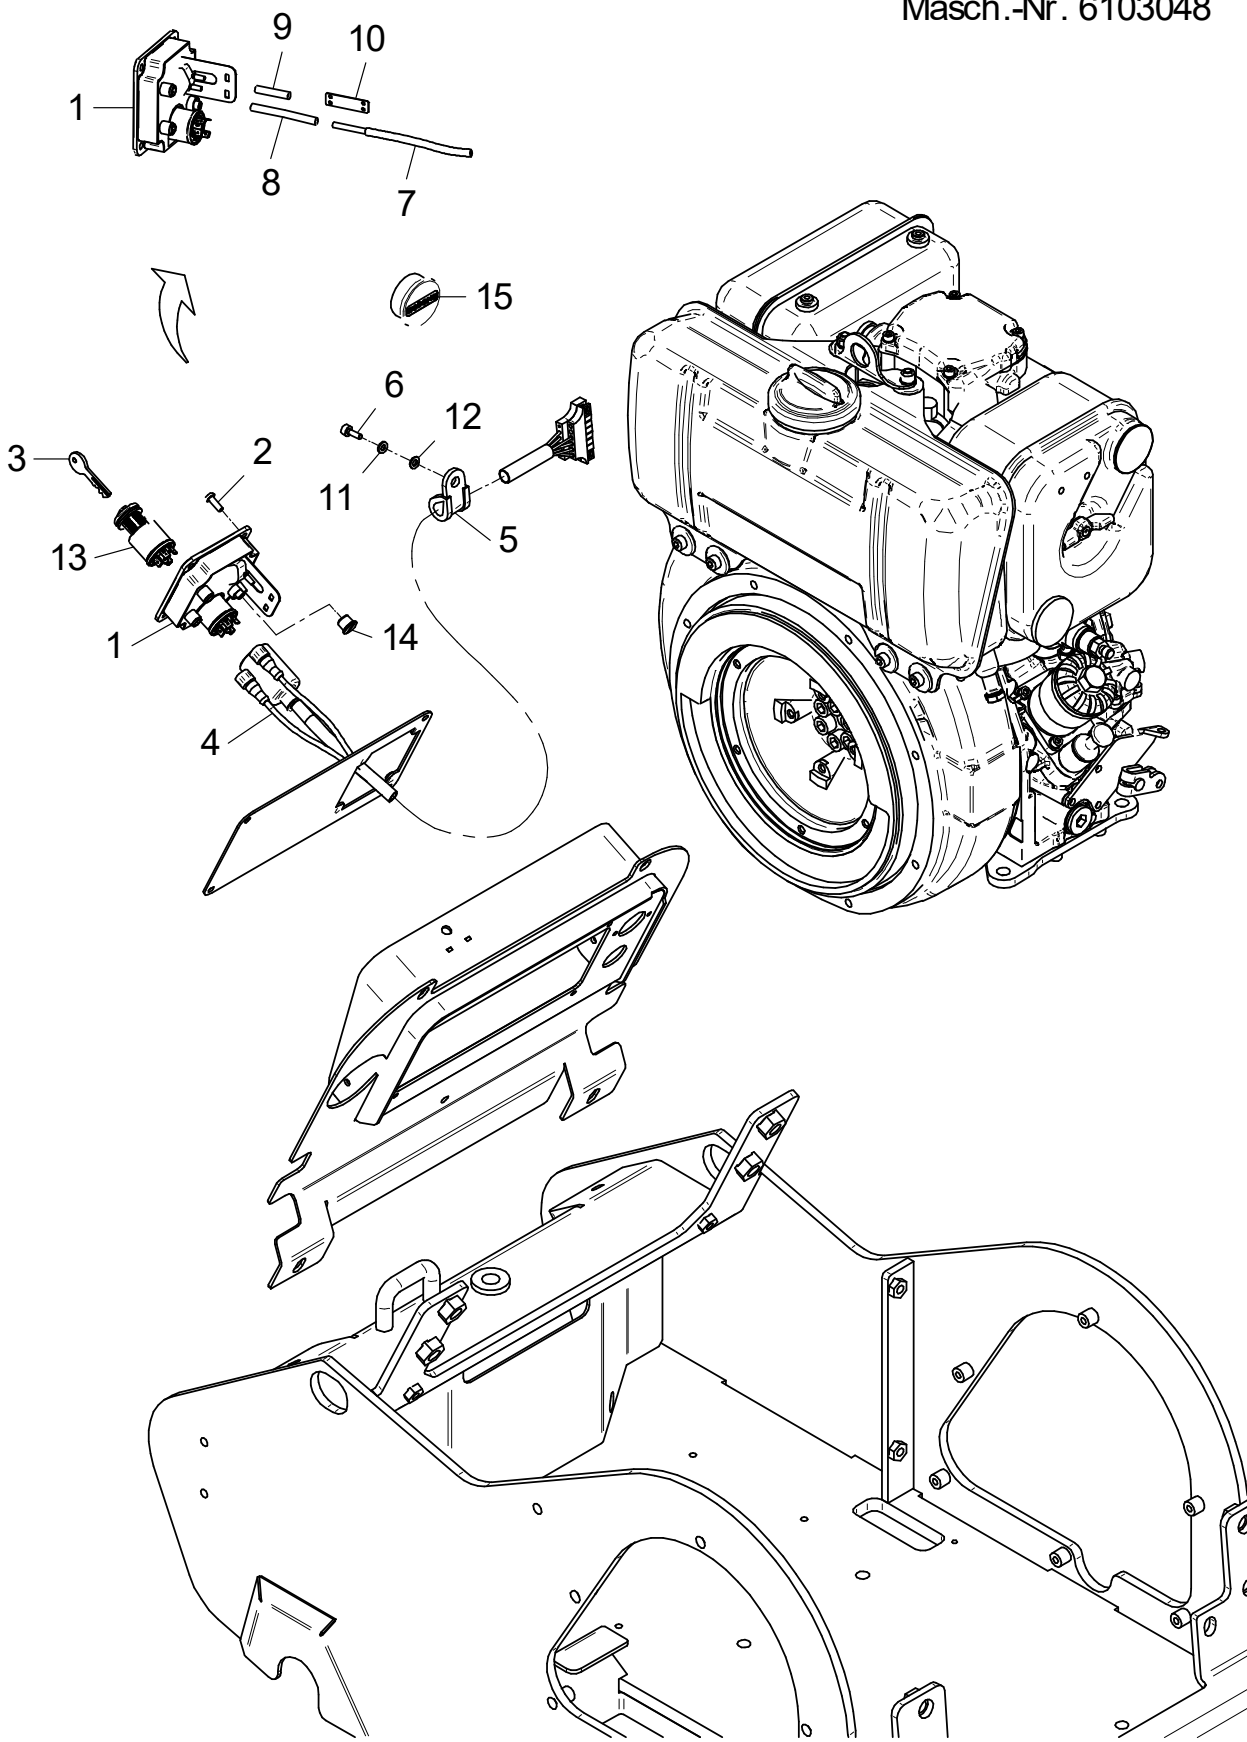

Hatz MDM
Masch.-Nr. 6103048

E 3686-1016

Position Ref.No. Repère Posizione Posicion	Menge Quantity Quantité Quantita Cantidad	Teile-Nr. Part-No. No. Référence Nr. d'Ordine No. Referenzia	Hinweis Hints Indications Indicazione Indicaciones	Position Ref. No. Repère Posizione Posicion	Menge Quantity Quantité Quantita Cantidad	Teile-Nr. Part-No. No. Référence Nr. d'Ordine No. Referenzia	Hinweis Hints Indications Indicazione Indicaciones
1	1	11001842					
2	4	25033029	ISO7380-M6x16-10.9				
3	1	41001093					
4	1	11001932					
5	1	21001061					
6	1	25044002	DIN912-M6x16				
7	1	11002048					
8	1	21000416	0,08m				
9	1	21000416	0,045m				
10	1	11002047					
11	1	20029007	VSK 6				
12	1	25048001	DIN125-A6,4				
13	1	21000938					
14	1	21001093					
15	1	21001071