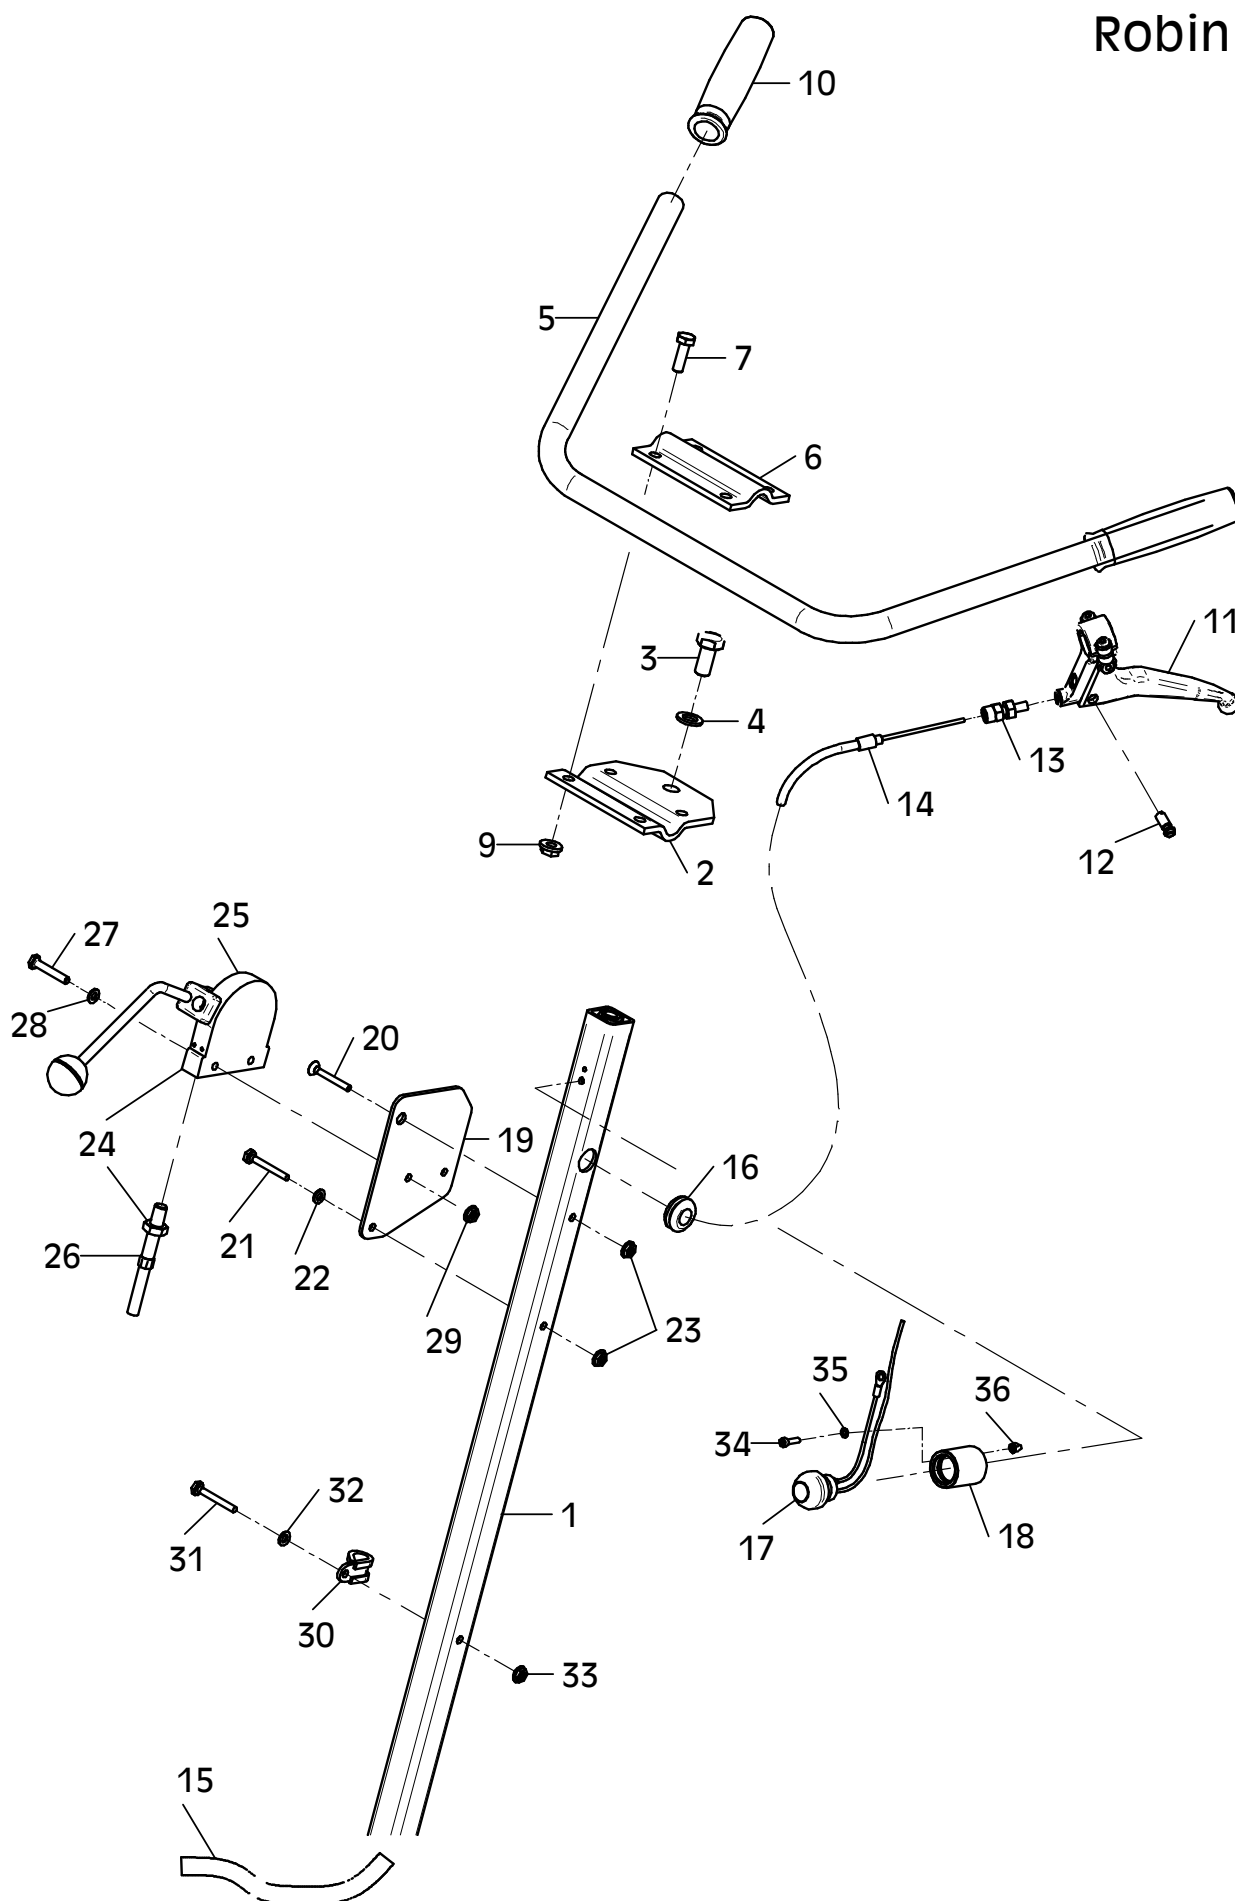

Robin

E 3242-1112

Position Ref.No. Repère Posizione Posicion	Menge Quantity Quantité Quantita Cantidad	Teile-Nr. Part-No. No. Référence Nr. d'Ordine No. Referenzia	Hinweis Hints Indications Indicazione Indicaciones	Position Ref. No. Repère Posizione Posicion	Menge Quantity Quantité Quantita Cantidad	Teile-Nr. Part-No. No. Référence Nr. d'Ordine No. Referenzia	Hinweis Hints Indications Indicazione Indicaciones
1	1	10003352		31	1	25038005	DIN933-M6x40
2	1	10008042		32	1	25048001	DIN125-A6,4
3	1	25038019	DIN933-M12x25	33	1	20022001	Tensilock M6
4	1	20029004	VSK 12	34	1	21000224	DIN912-M4x16
5	1	10007660		35	1	20029005	VSK 4
6	1	10008043		36	1	25031035	DIN986-M4
7	4	25038008	DIN933-M8x25				
8							
9	4	20022002	Tensilock M8				
10	2	20025050					
11	1	10016077					
12	1	20025359					
13	1	20026462					
14	1	20006046					
15	1	20016359	0,71 m				
16	2	20025794					
17	1	11001484					
18	1	11001050					
19	1	11000290					
20	1	21000082	DIN7991-M6x40				
21	1	25038005	DIN933-M6x40				
22	1	25048001	DIN125-A6,4				
23	2	20022001	Tensilock M6				
24	1	20018031					
25	1	20018032					
26	1	20018033					
27	2	25038070	DIN933-M6x30				
28	2	25048001	DIN125-A6,4				
29	2	20022001	Tensilock M6				
30	1	20007007					