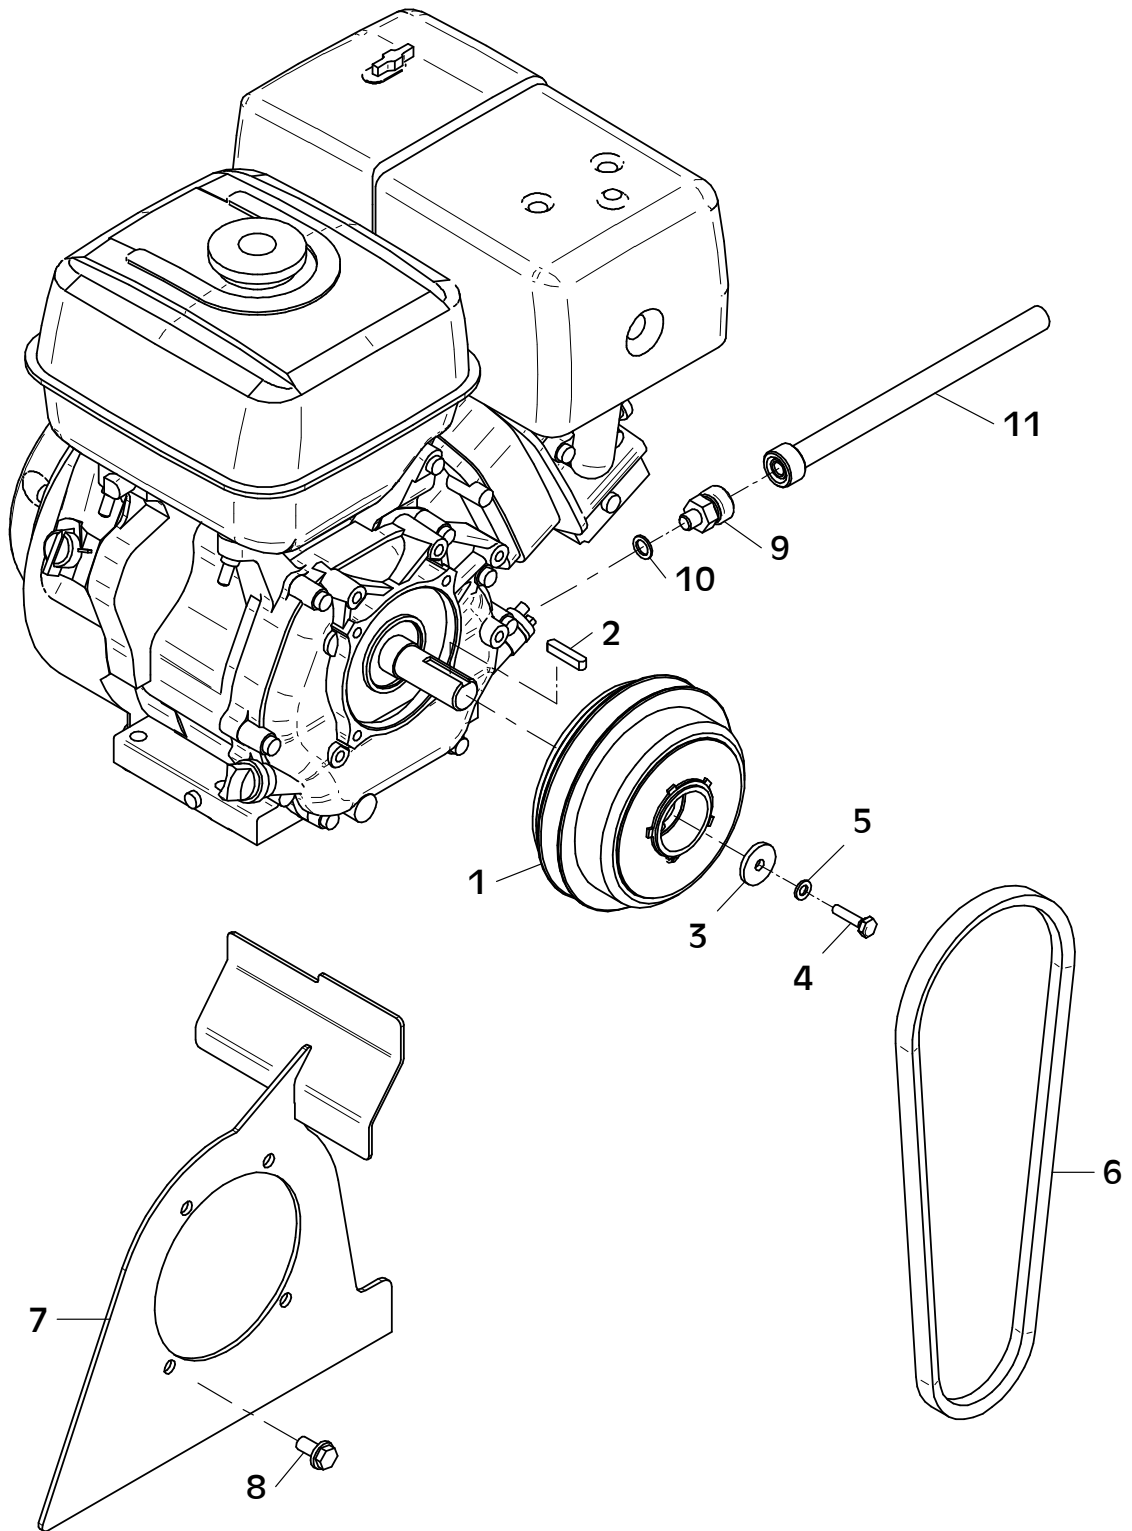

Honda

E 3718-0619

E 3718-0619

Position Ref.No. Repère Posizione Posicion	Menge Quantity Quantité Quantita Cantidad	Teile-Nr. Part-No. No. Référence Nr. d'Ordine No. Referenzia	Hinweis Hints Indications Indicazione Indicaciones	Position Ref. No. Repère Posizione Posicion	Menge Quantity Quantité Quantita Cantidad	Teile-Nr. Part-No. No. Référence Nr. d'Ordine No. Referenzia	Hinweis Hints Indications Indicazione Indicaciones
1	1	21001347					
2	1	41001558					
3	1	20026475					
4	1	21001348	DIN933-M8x30-10.9				
5	1	20029003	VSK 8				
6	1	25002175	X-17x990				
7	1	11002353					
8	4	20022013	Tensilock M10x20				
9	1	20026204					
10	1	25008011	DIN7603-12x18x1,5				
11	1	21000518					