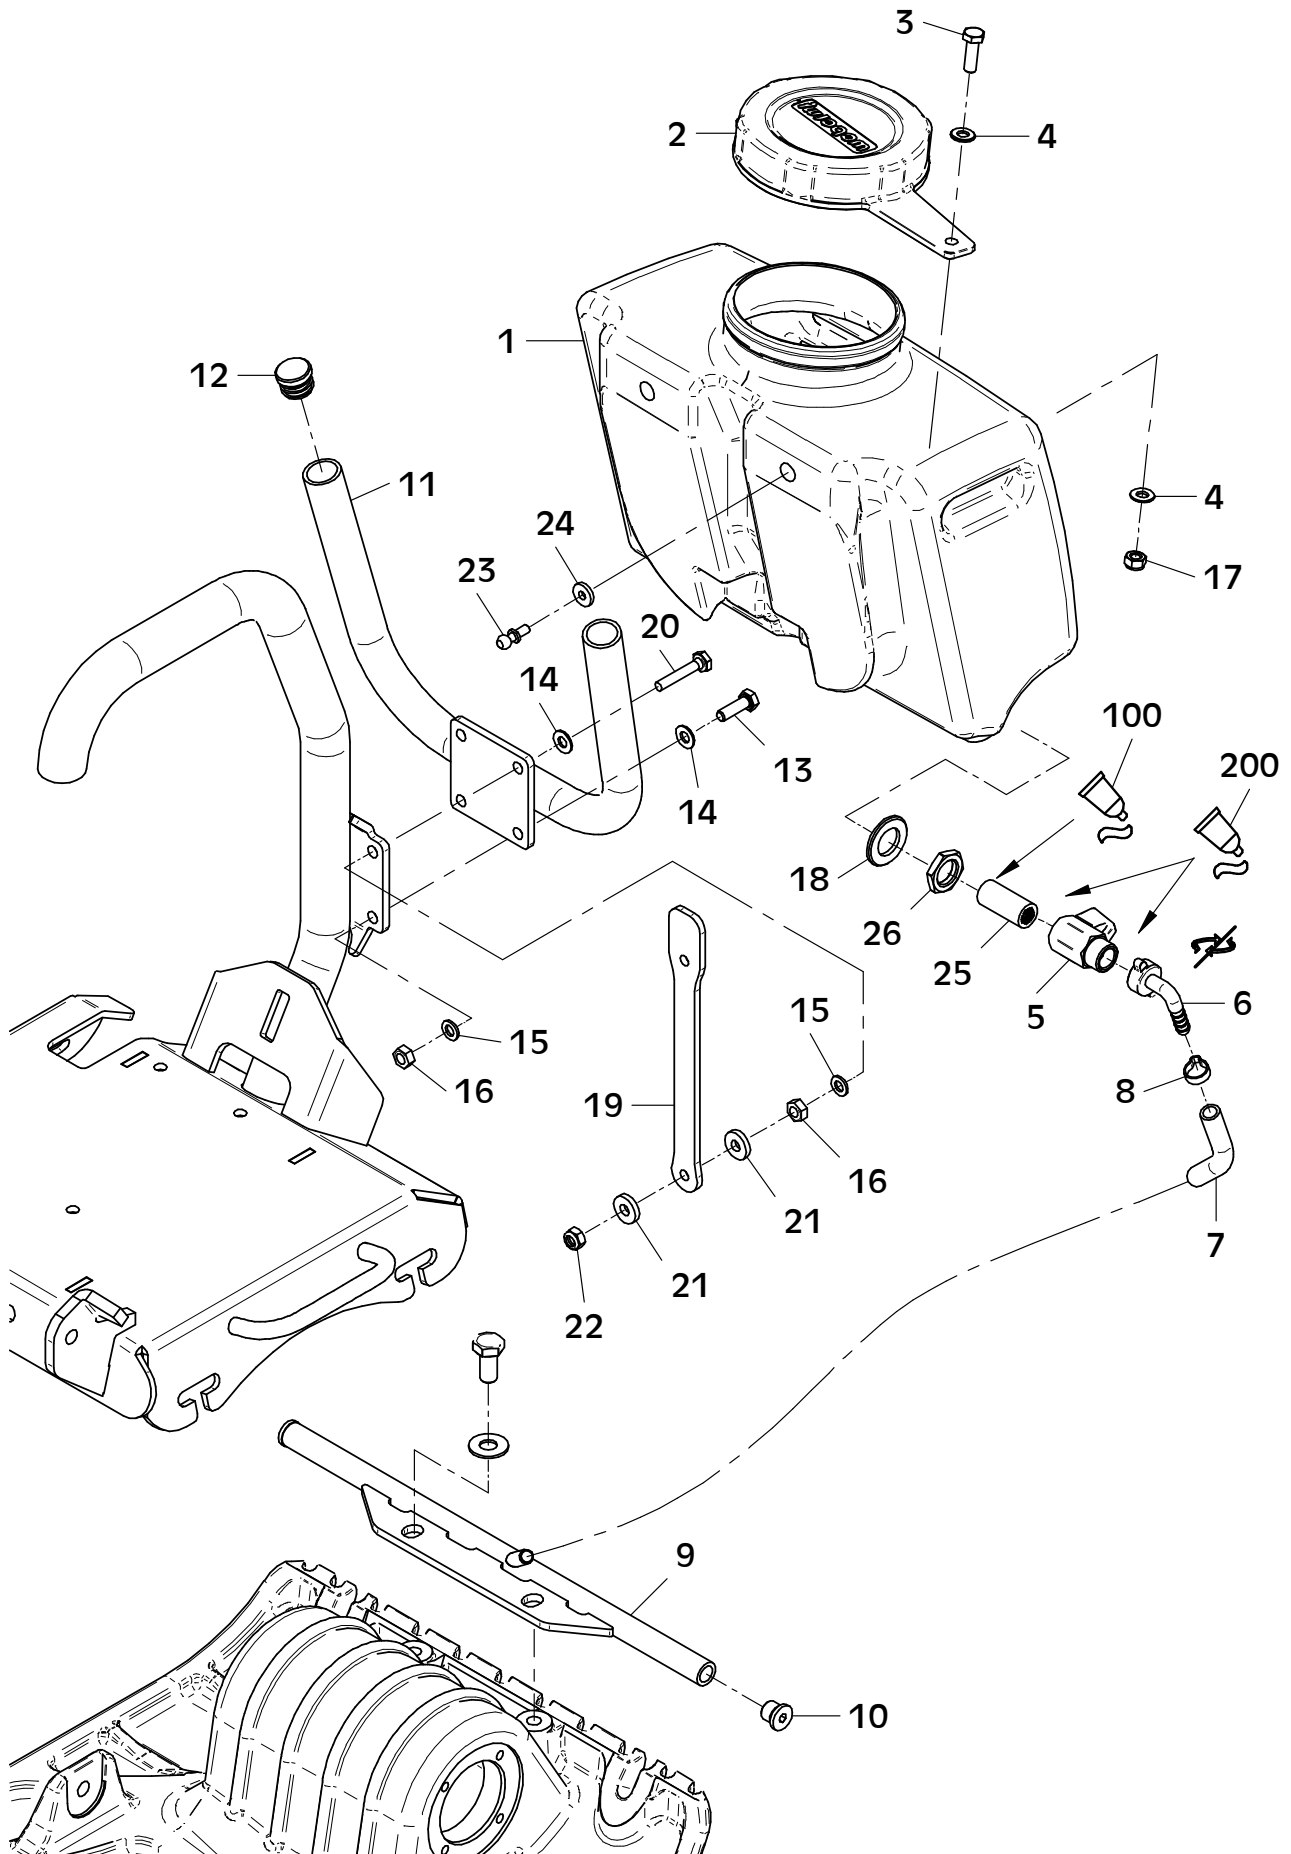

CF 2A

E 3769-0819

## E 3769-0819

Position Ref.No. Repère Posizione Posicion	Menge Quantity Quantité Quantita Cantidad	Teile-Nr. Part-No. No. Référence Nr. d'Ordine No. Referenzia	Hinweis Hints Indications Indicazione Indicaciones	Position Ref. No. Repère Posizione Posicion	Menge Quantity Quantité Quantita Cantidad	Teile-Nr. Part-No. No. Référence Nr. d'Ordine No. Referenzia	Hinweis Hints Indications Indicazione Indicaciones
1	1	11002185					
2	1	11002184					
3	1	25038008	DIN933-M8x25				
4	2	25048002	DIN125-A8,4				
5	1	20025298					
6	1	20025301					
7	1	21000849	0,22 m				
8	1	21001467					
9	1	11002190					
10	2	25030002	DIN908-M14x1,5				
11	1	11002188					
12	2	20026468					
13	2	25038008	DIN933-M8x25				
14	4	25048002	DIN125-A8,4				
15	4	20029003	VSK 8				
16	4	25031003	DIN934-M8				
17	1	25031013	DIN985-M8				
18	1	25048006	DIN125-A21				
19	2	11002506					
20	2	25038011	DIN933-M8x40				
21	4	25049026	DIN7349-8,4				
22	2	25031013	DIN985-M8				
23	2	21000004	DIN71803-M6				
24	2	25049034	DIN7349-6,4				
25	1	20030015					
26	1	20030016					
				100			Loctite 577
				200			Loctite 586