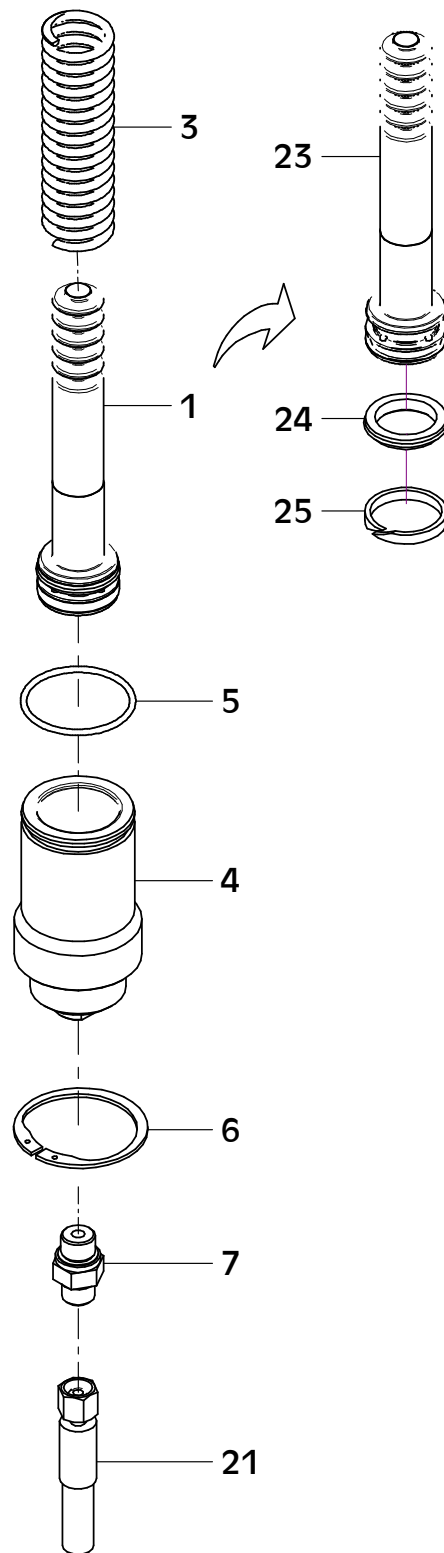

E 3560-0222

E 3560-0222

Position Ref.No. Repère Posizione Posicion	Menge Quantity Quantité Quantita Cantidad	Teile-Nr. Part-No. No. Référence Nr. d'Ordine No. Referenzia	Hinweis Hints Indications Indicazione Indicaciones	Position Ref. No. Repère Posizione Posicion	Menge Quantity Quantité Quantita Cantidad	Teile-Nr. Part-No. No. Référence Nr. d'Ordine No. Referenzia	Hinweis Hints Indications Indicazione Indicaciones
1	1	12000292					
2							
3	1	20008069					
4	1	11002688					
5	1	20013273					
6	1	25035003	DIN472-J62x2,0				
7	1	20020562					
8	1	11002106					
9	1	11002104					
10	1	21000783					
11	2	21000782	DIN6325-5x30				
12	1	11001521					
13	2	11001592					
14	1	11001593					
15	1	20029033	SKM 10				
16	1	25031014	DIN985-M10				
17	1	21000784					
18	1	11001522					
19	1	21000880					
20	1	21000868					
21	1	21000825					
22	1	21001101					
23	1	11002585					
24	1	20013282					
25	1	21001004					
						CR 6	ab Serien-Nr. 20065799
						CR 7	ab Serien-Nr. 20067629