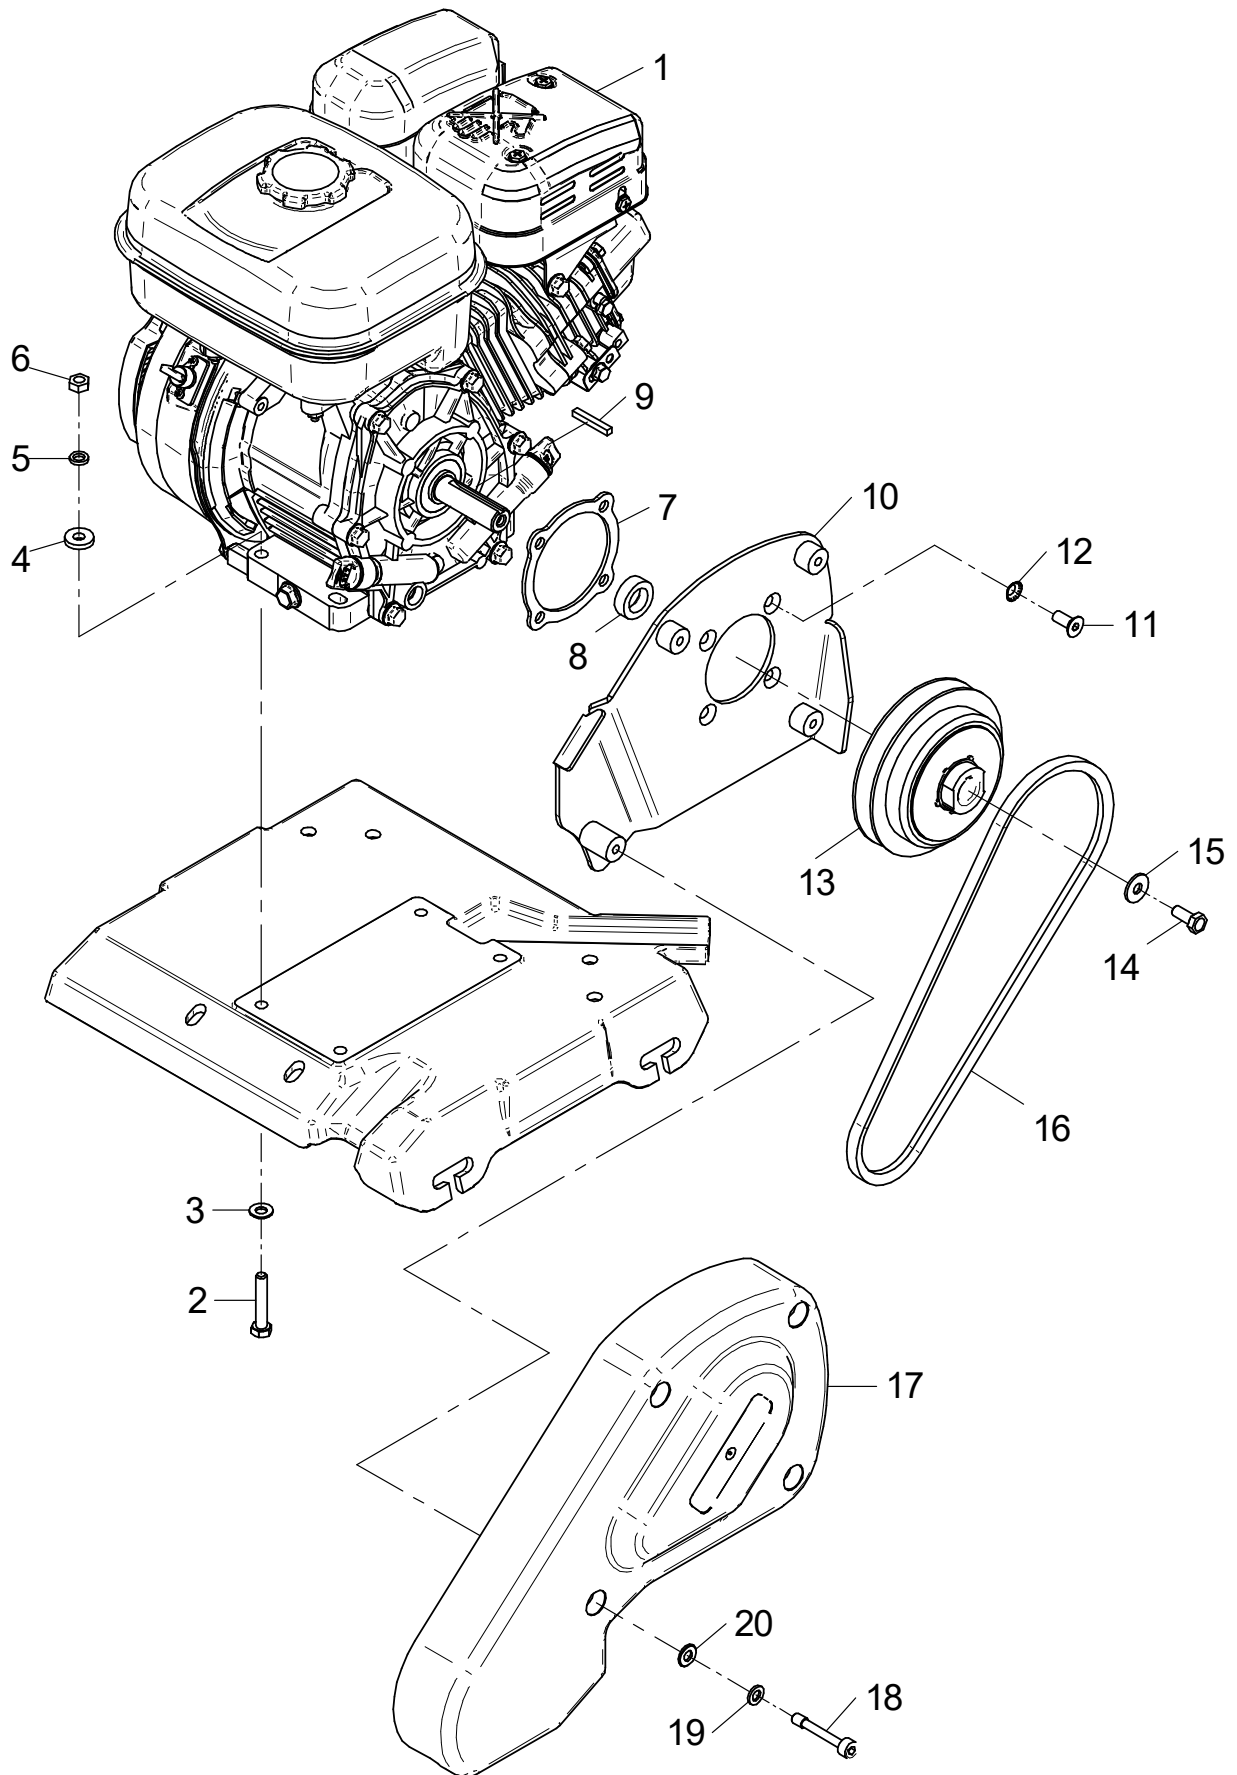

Robin

E 3587-0115

E 3587-0115

Position Ref.No. Repère Posizione Posicion	Menge Quantity Quantité Quantita Cantidad	Teile-Nr. Part-No. No. Référence Nr. d'Ordine No. Referenzia	Hinweis Hints Indications Indicazione Indicaciones	Position Ref. No. Repère Posizione Posicion	Menge Quantity Quantité Quantita Cantidad	Teile-Nr. Part-No. No. Référence Nr. d'Ordine No. Referenzia	Hinweis Hints Indications Indicazione Indicaciones
1	1	21000901					
2	4	25040028	DIN931-M8x45				
3	4	20025122					
4	4	25049026	DIN7349-8,4				
5	4	20029024					
6	4	25031003	DIN934-M8				
7	1	30047446					
8	1	10016088					
9	1	10005238					
10	1	11001801					
11	4	25047062	DIN7991-5/16"-24UNF				
12	4	25005003	DIN6798-V8,4				
13	1	21000501					
14	1	25043005	DIN933-5/16"				
15	1	20029021	SKB 8				
16	1	21000634					
17	1	11000714					
18	4	21000586	DIN7964-M8x50				
19	4	20029003	VSK 8				
20	4	25048002	DIN125-A8,4				