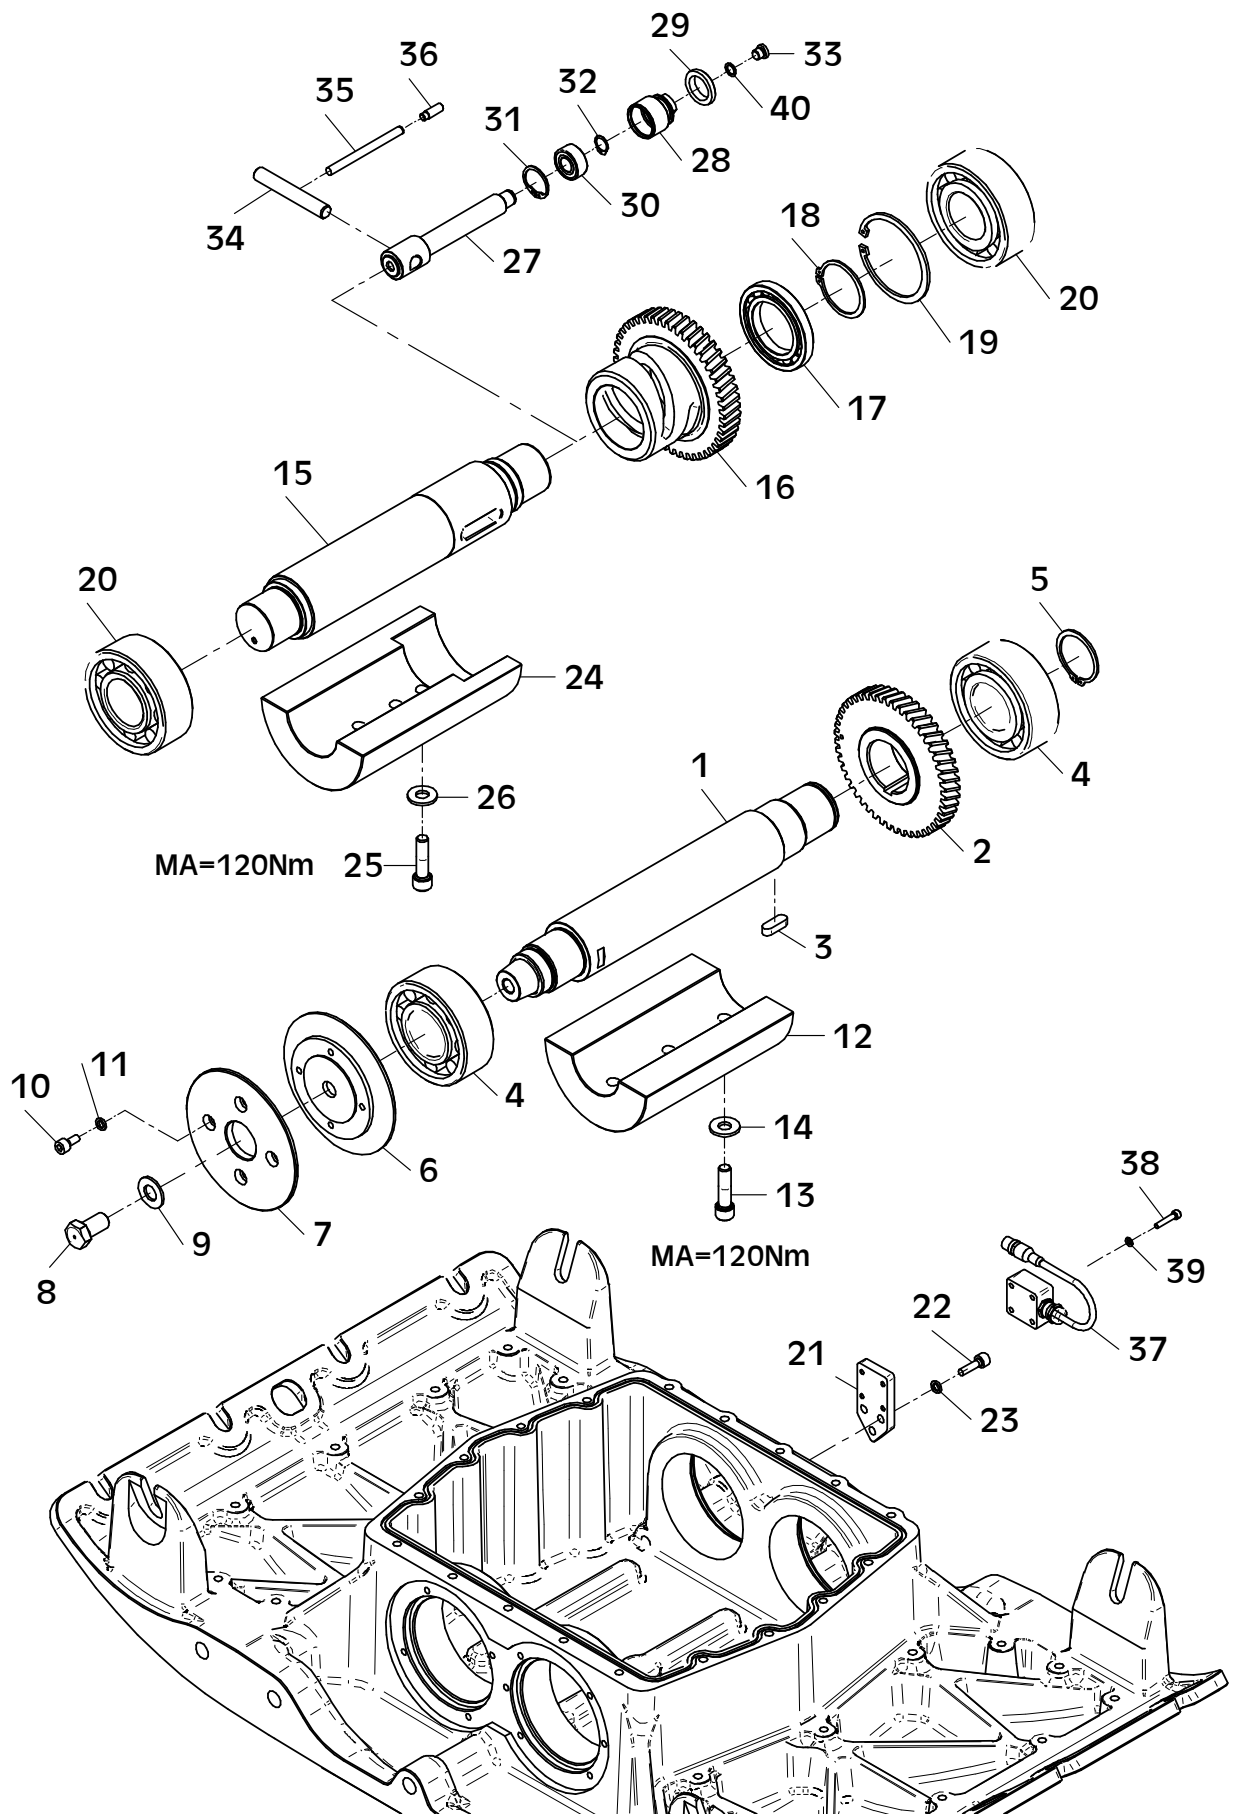

## E 3485-0313

Position Ref.No. Repère Posizione Posicion	Menge Quantity Quantité Quantita Cantidad	Teile-Nr. Part-No. No. Référence Nr. d'Ordine No. Referenzia	Hinweis Hints Indications Indicazione Indicaciones	Position Ref. No. Repère Posizione Posicion	Menge Quantity Quantité Quantita Cantidad	Teile-Nr. Part-No. No. Référence Nr. d'Ordine No. Referenzia	Hinweis Hints Indications Indicazione Indicaciones
1	1	11001052		31	4	25044005	DIN912-M8x20
2	1	25030002	DIN908-M14x1,5	32	4	20029011	VSKZ 8
3	2	11001056		33	1	25030016	DIN910-M10x1
4	10	25040076	DIN933-M20x55	34	1	25008012	DIN7603-10x16x1
5	10	21000658		35	1	20020562	
6	2	11001088		36	4	21001075	
7	24	25038013	DIN933-M10x20	37	8	20029030	SKM 16
8	24	20029033	SKM 10	38	4	25031006	DIN934-M16
9	1	11001089		39	4	25025009	DIN1587-16
10	1	21000731					
11	18	25038015	DIN933-M10x30				
12	18	20029025	Nord-Lock 10,0				
13	4	20005005					
14	4	20029001	VSK 10				
15	4	25031004	DIN934-M10				
16	1	11001053					
17	1	21000691					
18	1	21000692					
19	6	25044005	DIN912-M8x20				
20	6	20029011	VSKZ 8				
21	1	11001090					
22	1	11001507					
23	6	21000589	DIN7964-M8x30				
24	6	20029003	VSK 8				
25	2	11001055					
26	2	21000691					
27	8	25044005	DIN912-M8x20				
28	8	20029011	VSKZ 8				
29	1	11001510					
30	1	21000691					