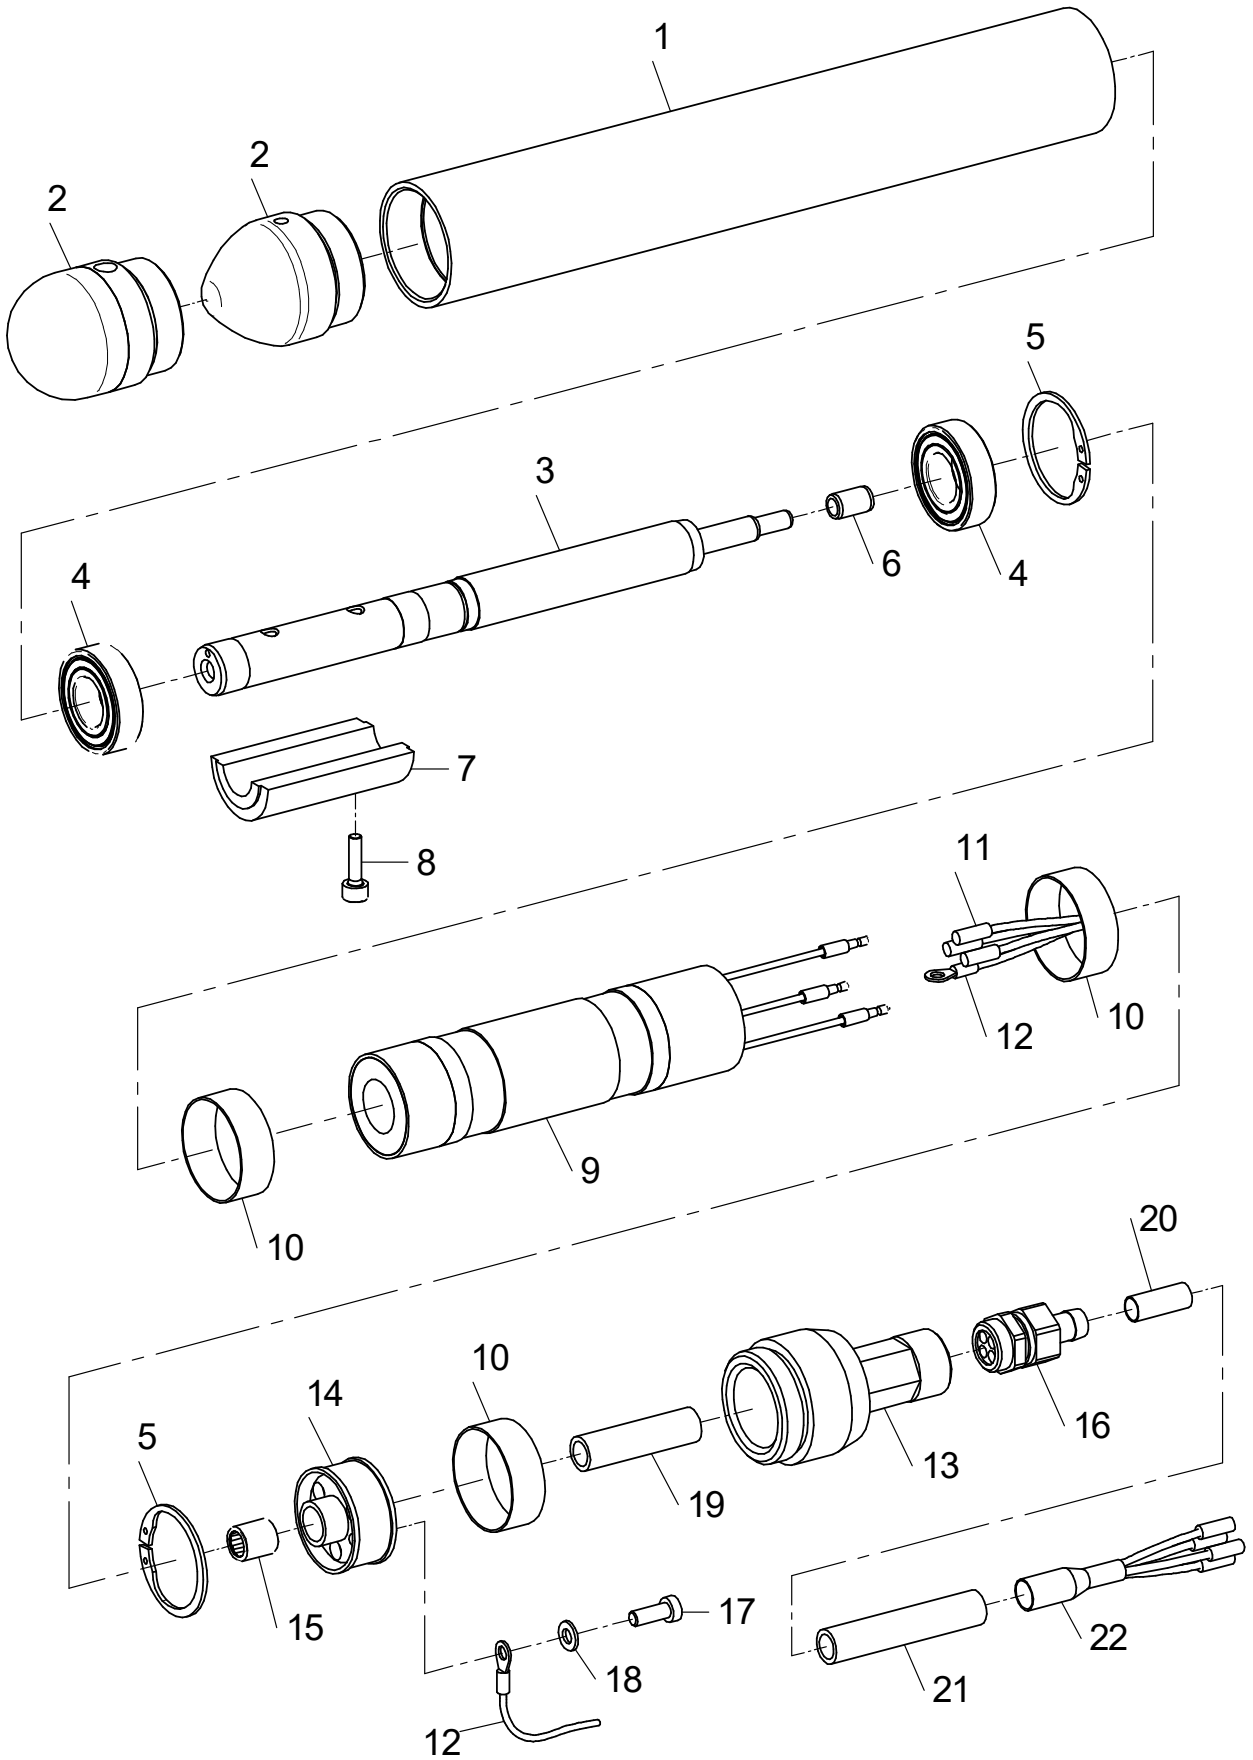

FLS50

E 3474-0912

E 3474-0912

Position Ref.No. Repère Posizione Posicion	Menge Quantity Quantité Quantita Cantidad	Teile-Nr. Part-No. No. Référence Nr. d'Ordine No. Referenzia	Hinweis Hints Indications Indicazione Indicaciones	Position Ref. No. Repère Posizione Posicion	Menge Quantity Quantité Quantita Cantidad	Teile-Nr. Part-No. No. Référence Nr. d'Ordine No. Referenzia	Hinweis Hints Indications Indicazione Indicaciones
1	1	11001137					
2	1	10016809					
2	1	10016990	Vulkollan				
3	1	10004117					
4	2	25001704					
5	2	25035008	DIN472-l42x1,75				
6	1	25025229					
7	1	10016811					
8	2	25044003	DIN912-M6x20				
9	1	21000317					
10	3	20026536					
11	3	21000209					
12	1	21000210					
13	1	11001138					
14	1	11001139					
15	1	25001256					
16	1	21000688					
17	1	25044074	DIN912-M6x12				
18	1	20029007	VSK 6				
19	1	20016135	0,052m				
20	1	20026569	0,025m				
21	1	20016359	0,24m				
22	1	21000748	0,045m				