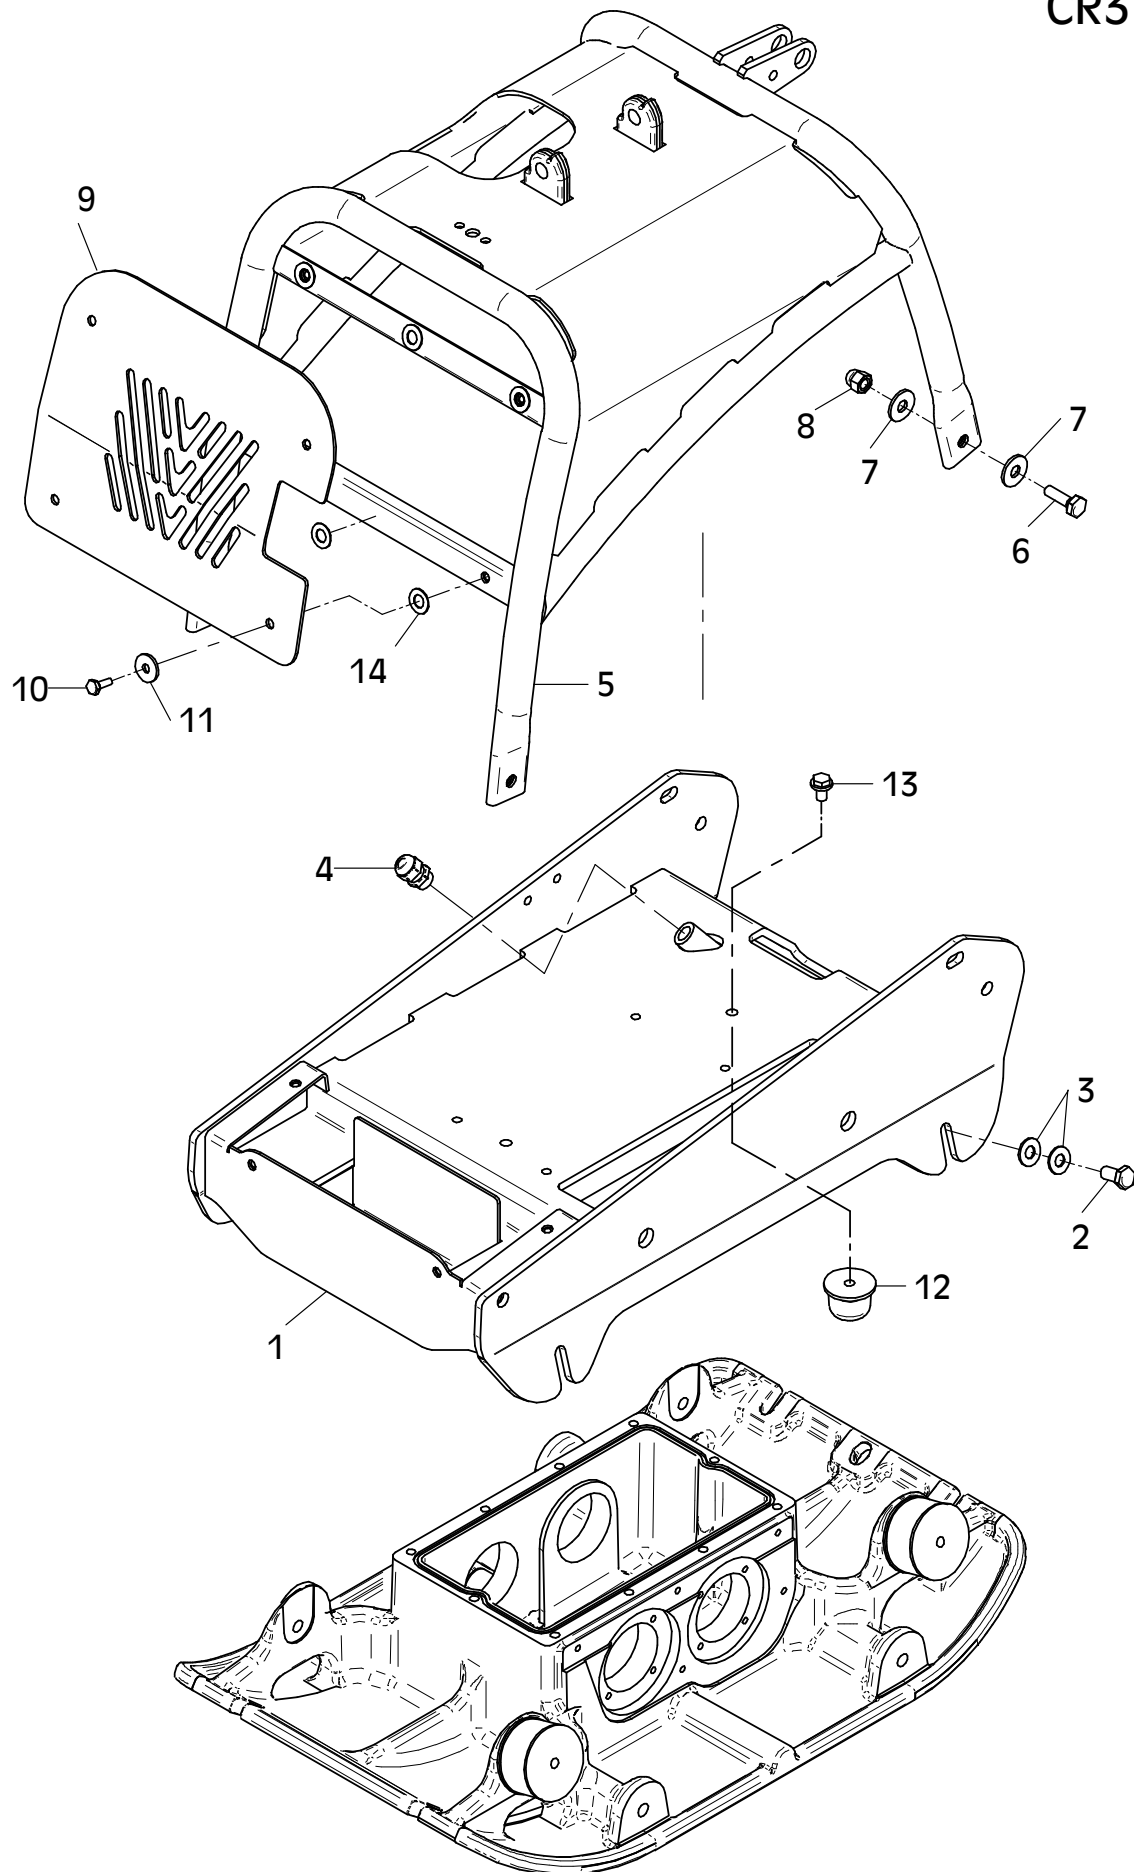

CR3 E

E 3325-0416

## E 3325-0416

Position Ref.No. Repère Posizione Posicion	Menge Quantity Quantité Quantita Cantidad	Teile-Nr. Part-No. No. Référence Nr. d'Ordine No. Referenzia	Hinweis Hints Indications Indicazione Indicaciones	Position Ref. No. Repère Posizione Posicion	Menge Quantity Quantité Quantita Cantidad	Teile-Nr. Part-No. No. Référence Nr. d'Ordine No. Referenzia	Hinweis Hints Indications Indicazione Indicaciones
1	1	11000411					
2	4	25038019	DIN933-M12x25				
3	8	20029023	SKB 12				
4	1	25009021					
5	1	11000442					
6	4	25038021	DIN933-M12x35				
7	6	20029023	SKB 12				
8	2	25031027	DIN1587-M12				
9	1	11001974					
10	4	25038006	DIN933-M8x16				
11	4	20029021	SKB 8				
12	2	20005019					
13	2	20022025	Tensilock M10x16				
14	6	11001063					