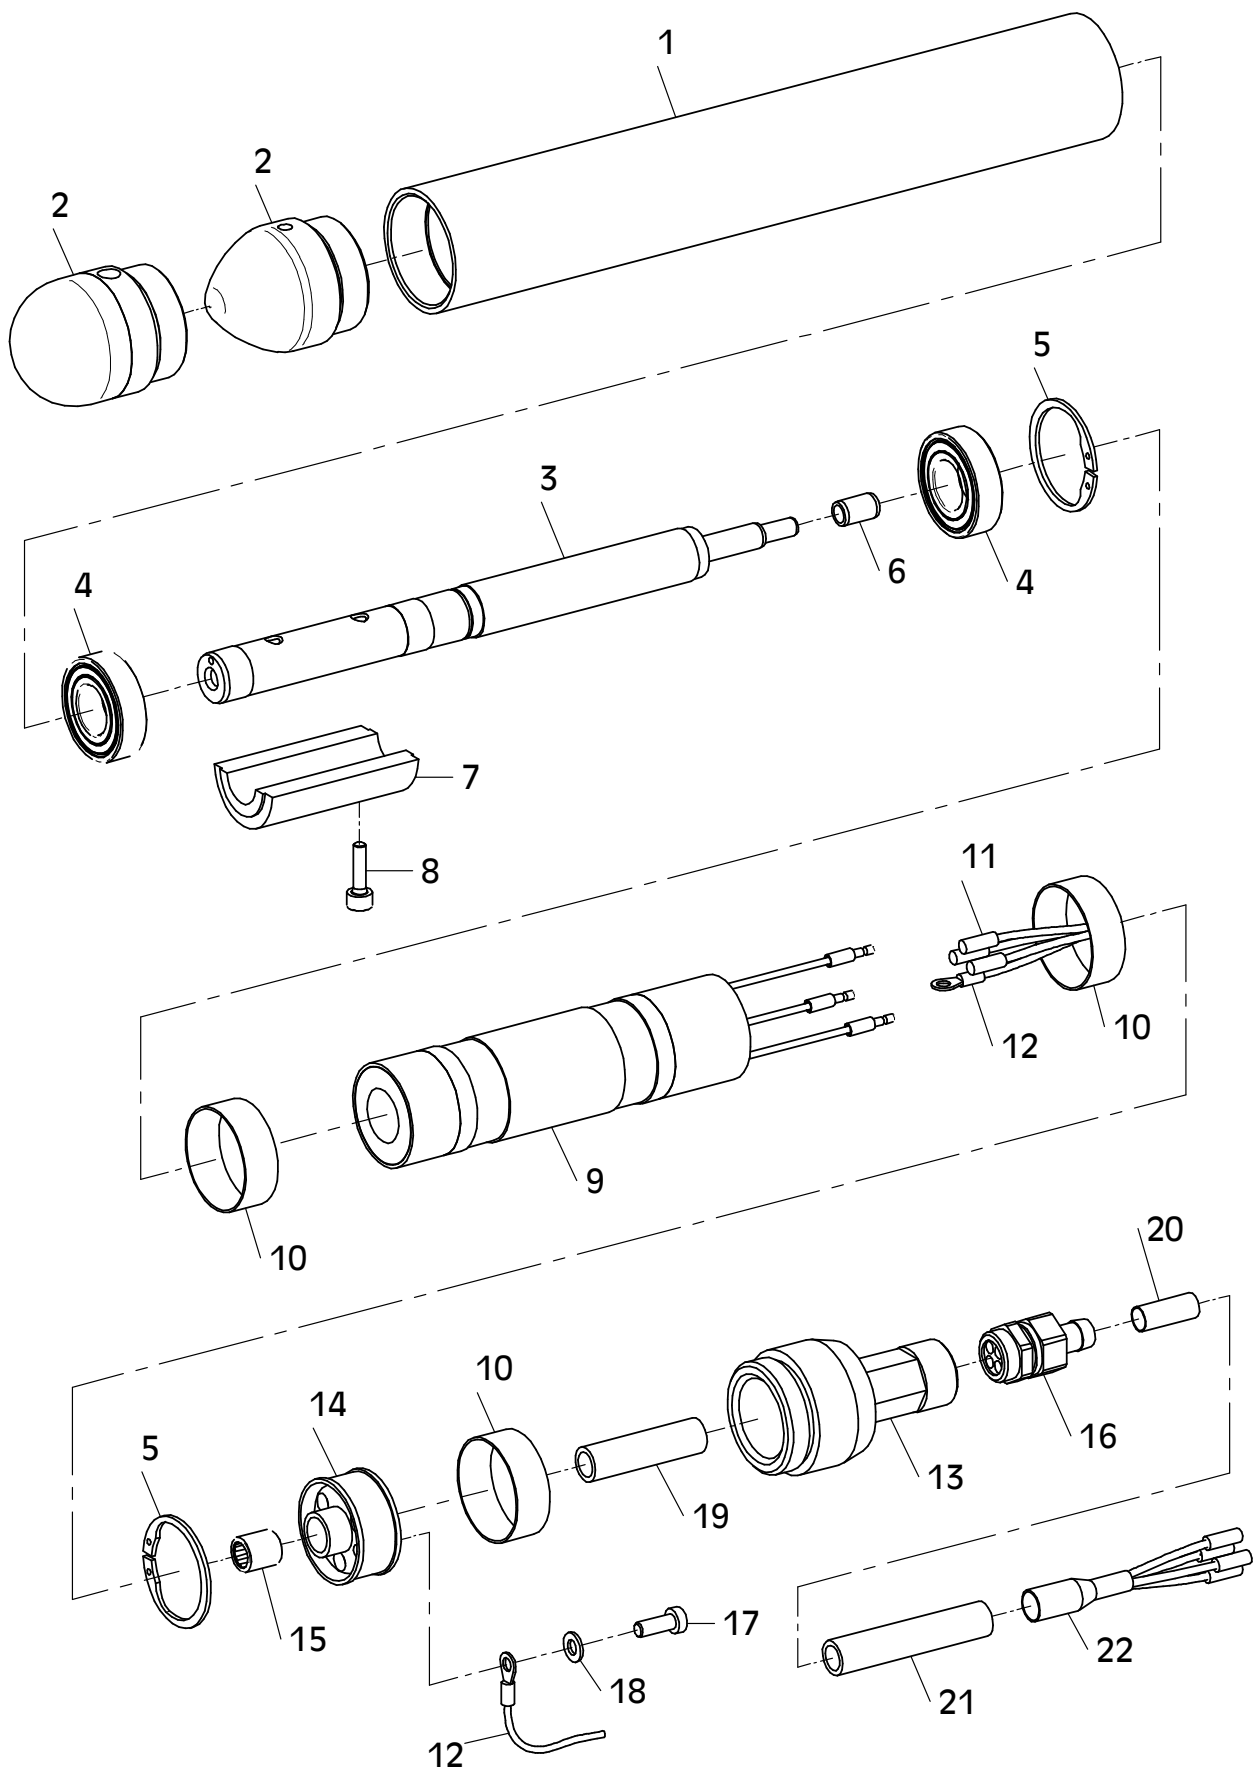

FLS 50

E 3474-0912

E 3474-0912

Position Ref.No. Repère Posizione Posicion	Menge Quantity Quantité Quantità Cantidad	Teile-Nr. Part-No. No. Référence Nr. d'Ordine No. Referenzia	Hinweis Hints Indications Indicazione Indicaciones	Position Ref. No. Repère Posizione Posicion	Menge Quantity Quantité Quantità Cantidad	Teile-Nr. Part-No. No. Référence Nr. d'Ordine No. Referenzia	Hinweis Hints Indications Indicazione Indicaciones
1	1	11001137					
2	1	10016809					
2	1	10016990	Vulkollan				
3	1	10004117					
4	2	25001704					
5	2	25035008	DIN472-J42x1,75				
6	1	25025229					
7	1	10016811					
8	2	25044003	DIN912-M6x20				
9	1	21000317					
10	3	20026536					
11	3	21000209					
12	1	21000210					
13	1	11001138					
14	1	11001139					
15	1	25001256					
16	1	21000688					
17	1	25044074	DIN912-M6x12				
18	1	20029007	VSK 6				
19	1	20016135	0,052m				
20	1	20026569	0,025m				
21	1	20016359	0,24m				
22	1	21000748	0,045m				