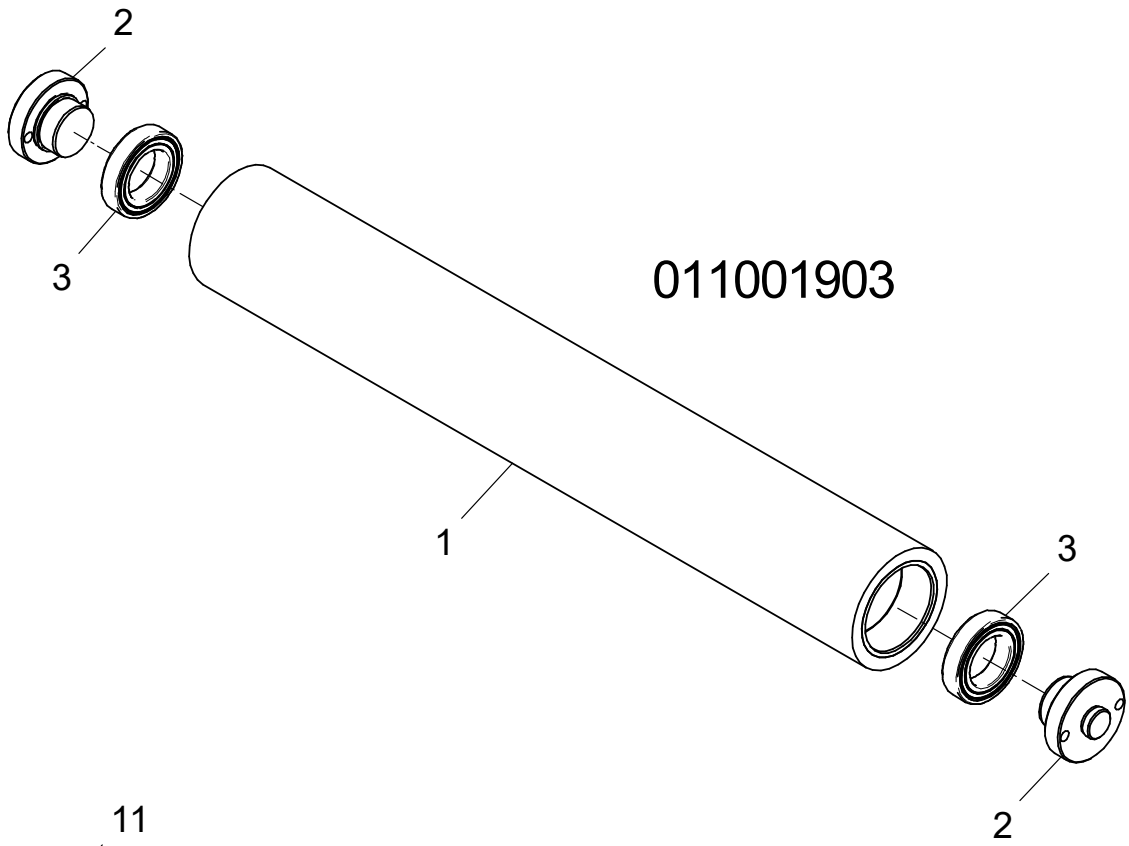

## E 3640-0817

Position Ref.No. Repère Posizione Posicion	Menge Quantity Quantité Quantita Cantidad	Teile-Nr. Part-No. No. Référence Nr. d'Ordine No. Referenzia	Hinweis Hints Indications Indicazione Indicaciones	Position Ref. No. Repère Posizione Posicion	Menge Quantity Quantité Quantita Cantidad	Teile-Nr. Part-No. No. Référence Nr. d'Ordine No. Referenzia	Hinweis Hints Indications Indicazione Indicaciones
1	1	11001892					
2	4	21000579					
3	4	25049020	DIN7349-10,5				
4	4	20029001	VSK 10				
5	4	25031004	DIN934-M10				
6	3	11001903					
7	16	25038013	DIN933-M10x20				
8	16	20029033	SKM 10				
9	4	11001902					
10	16	25047021	DIN7991-M8x25				
11	1	11001893					
12	4	25044027	DIN912-M12x45				
13	4	20029026	Nord-Lock 12,0				
14	1	11001978					
15	1	11002109					
16	1	20005012					
17	4	11002173					
18	4	11002174					

## E 3641-1015

Position Ref.No. Repère Posizione Posicion	Menge Quantity Quantité Quantita Cantidad	Teile-Nr. Part-No. No. Référence Nr. d'Ordine No. Referenzia	Hinweis Hints Indications Indicazione Indicaciones	Position Ref. No. Repère Posizione Posicion	Menge Quantity Quantité Quantita Cantidad	Teile-Nr. Part-No. No. Référence Nr. d'Ordine No. Referenzia	Hinweis Hints Indications Indicazione Indicaciones
1	1	11001901					
2	2	11001900					
3	2	21000993					
10	1	11001976					
11	2	11001900					
12	2	21000993					