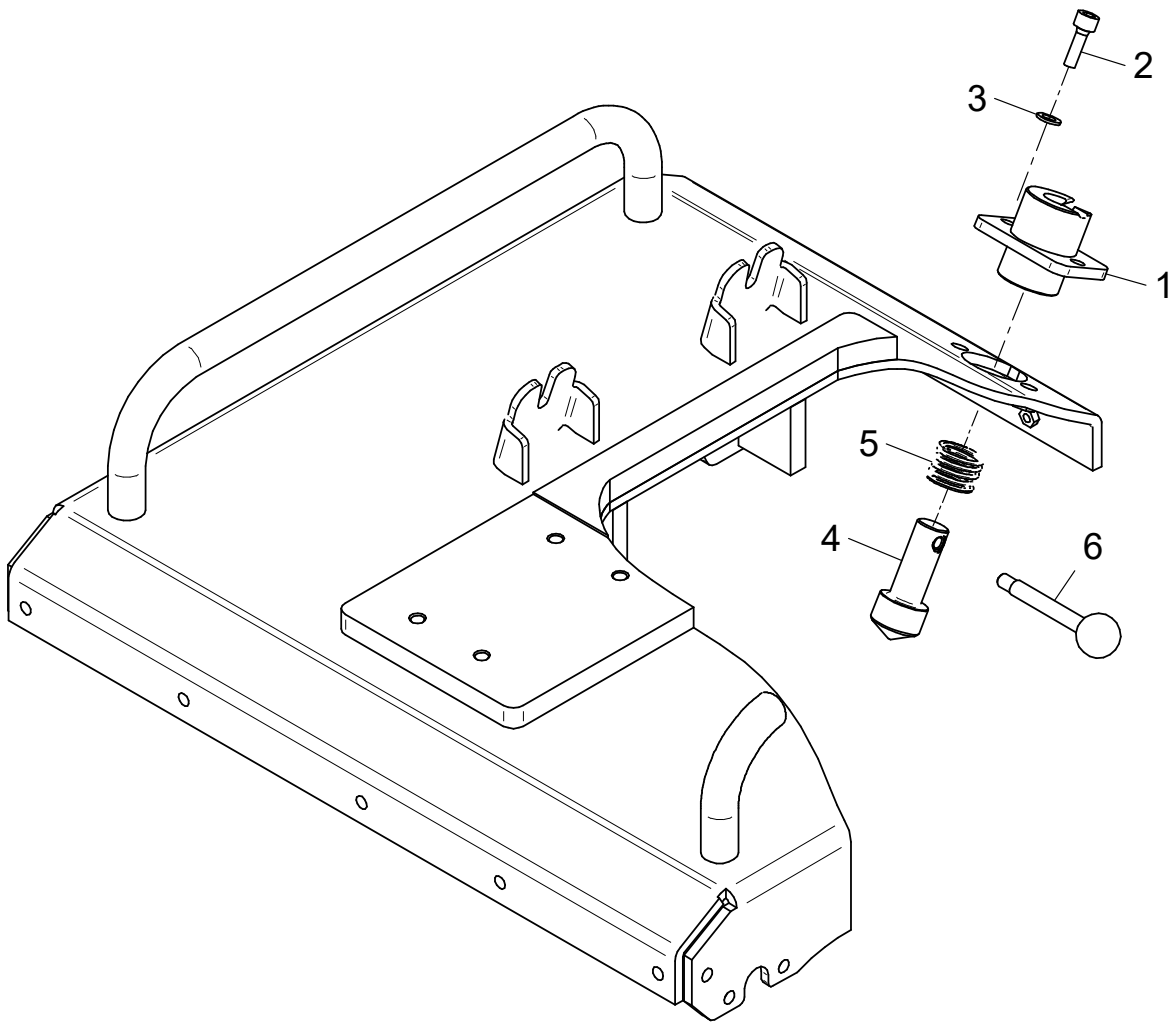

E 3646-1015

E 3646-1015

Position Ref.No. Repère Posizione Posicion	Menge Quantity Quantité Quantita Cantidad	Teile-Nr. Part-No. No. Référence Nr. d'Ordine No. Referenzia	Hinweis Hints Indications Indicazione Indicaciones	Position Ref. No. Repère Posizione Posicion	Menge Quantity Quantité Quantita Cantidad	Teile-Nr. Part-No. No. Référence Nr. d'Ordine No. Referenzia	Hinweis Hints Indications Indicazione Indicaciones
1	1	11001928					
2	2	25044013	DIN912-M10x30				
3	2	20029001	VSK 10				
4	1	11001977					
5	1	21000988					
6	1	20026207