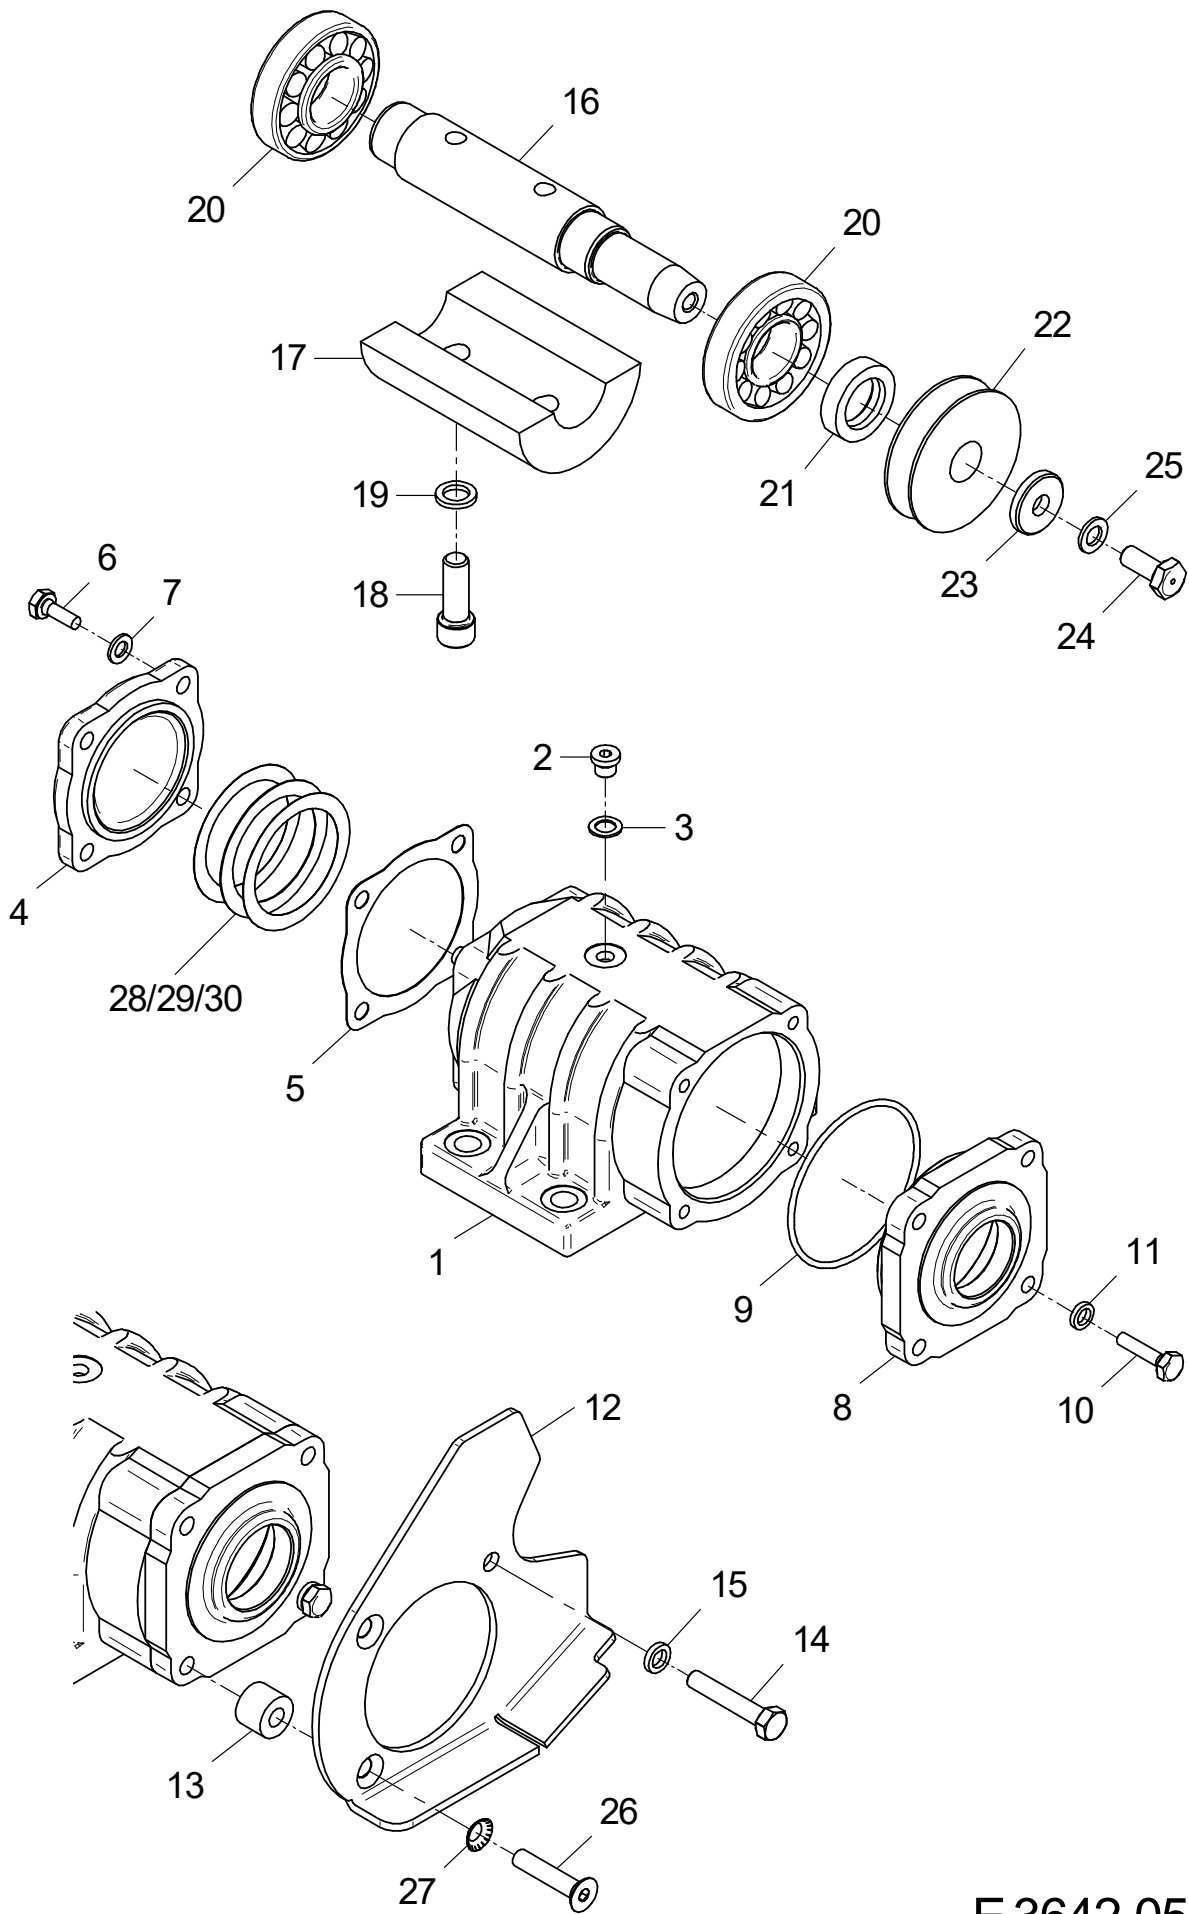

E 3642-0516

E 3642-0516

Position Ref.No. Repère Posizione Posicion	Menge Quantity Quantité Quantita Cantidad	Teile-Nr. Part-No. No. Référence Nr. d'Ordine No. Referenzia	Hinweis Hints Indications Indicazione Indicaciones	Position Ref. No. Repère Posizione Posicion	Menge Quantity Quantité Quantita Cantidad	Teile-Nr. Part-No. No. Référence Nr. d'Ordine No. Referenzia	Hinweis Hints Indications Indicazione Indicaciones
1	1	10009615					
2	1	21000909	DIN908-M10x1				
3	1	25008012	DIN7603-10x16x1				
4	1	10005353					
5	1	20013037					
6	4	25038007	DIN933-M8x20				
7	4	20029003	VSK 8				
8	1	10016090					
9	1	20025811					
10	1	25038009	DIN933-M8x30				
11	1	20029024	Nord-Lock 8,0				
12	1	11001896					
13	3	11001897					
14	1	25040028	DIN931-M8x45				
15	1	20029024	Nord-Lock 8,0				
16	1	11001894					
17	1	11002125					
18	2	25044026	DIN912-M12x35				
19	2	20029026	Nord-Lock 12,0				
20	2	25001151					
21	1	25017007					
22	1	11000758					
23	1	10016071					
24	1	10007370					
25	1	20029001	VSK 10				
26	2	21001018	DIN7991-M8x45-ISR				
27	2	25005003	DIN6798-V8,4				
28	0	20025528	DIN988-PS-56x72x0,1				
29	0	20025029	DIN988-PS-56x72x0,2				
30	0	20025378	DIN988-PS-56x72x0,5