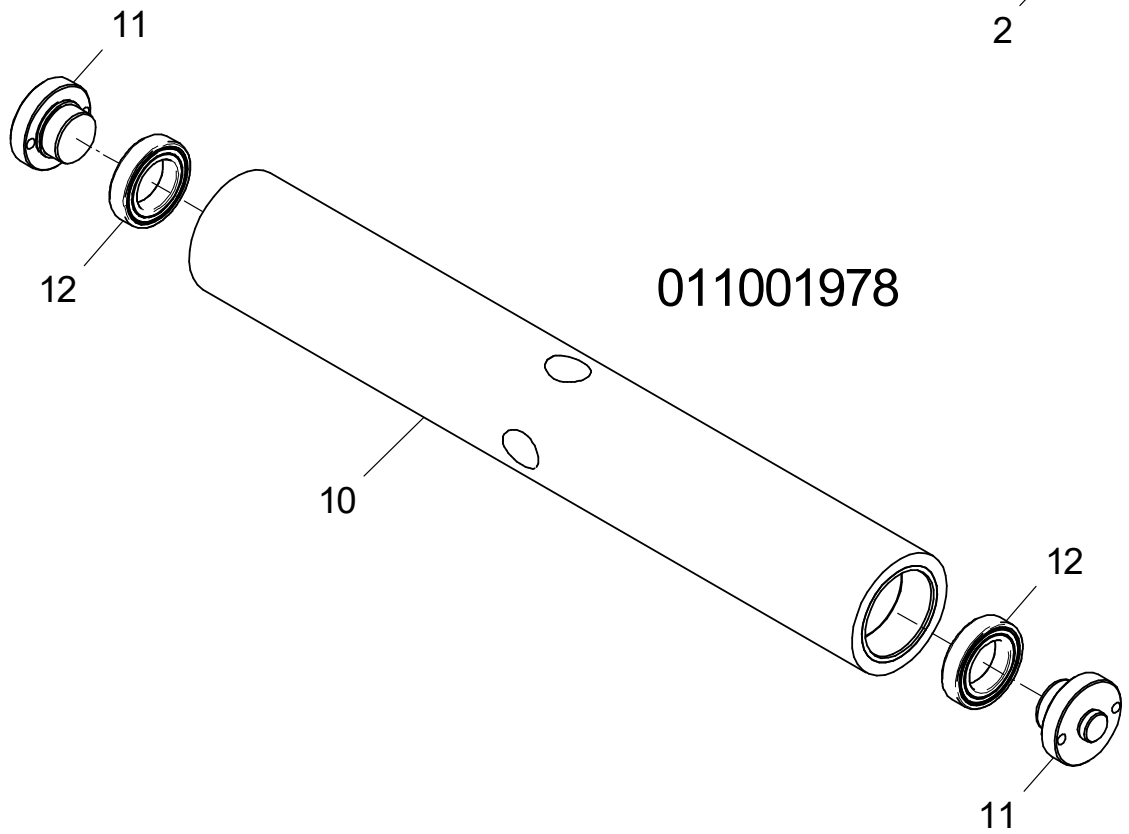

## E 3640-0817

Position Ref.No. Repère Posizione Posicion	Menge Quantity Quantité Quantita Cantidad	Teile-Nr. Part-No. No. Référence Nr. d'Ordine No. Referenzia	Hinweis Hints Indications Indicazione Indicaciones	Position Ref. No. Repère Posizione Posicion	Menge Quantity Quantité Quantita Cantidad	Teile-Nr. Part-No. No. Référence Nr. d'Ordine No. Referenzia	Hinweis Hints Indications Indicazione Indicaciones
1	1	11001892					
2	4	21000579					
3	4	25049020	DIN7349-10,5				
4	4	20029001	VSK 10				
5	4	25031004	DIN934-M10				
6	3	11001903					
7	16	25038013	DIN933-M10x20				
8	16	20029033	SKM 10				
9	4	11001902					
10	16	25047021	DIN7991-M8x25				
11	1	11001893					
12	4	25044027	DIN912-M12x45				
13	4	20029026	Nord-Lock 12,0				
14	1	11001978					
15	1	11002109					
16	1	20005012					
17	4	11002173					
18	4	11002174					

## E 3641-1015

Position Ref.No. Repère Posizione Posicion	Menge Quantity Quantité Quantita Cantidad	Teile-Nr. Part-No. No. Référence Nr. d'Ordine No. Referenzia	Hinweis Hints Indications Indicazione Indicaciones	Position Ref. No. Repère Posizione Posicion	Menge Quantity Quantité Quantita Cantidad	Teile-Nr. Part-No. No. Référence Nr. d'Ordine No. Referenzia	Hinweis Hints Indications Indicazione Indicaciones
1	1	11001901					
2	2	11001900					
3	2	21000993					
10	1	11001976					
11	2	11001900					
12	2	21000993					