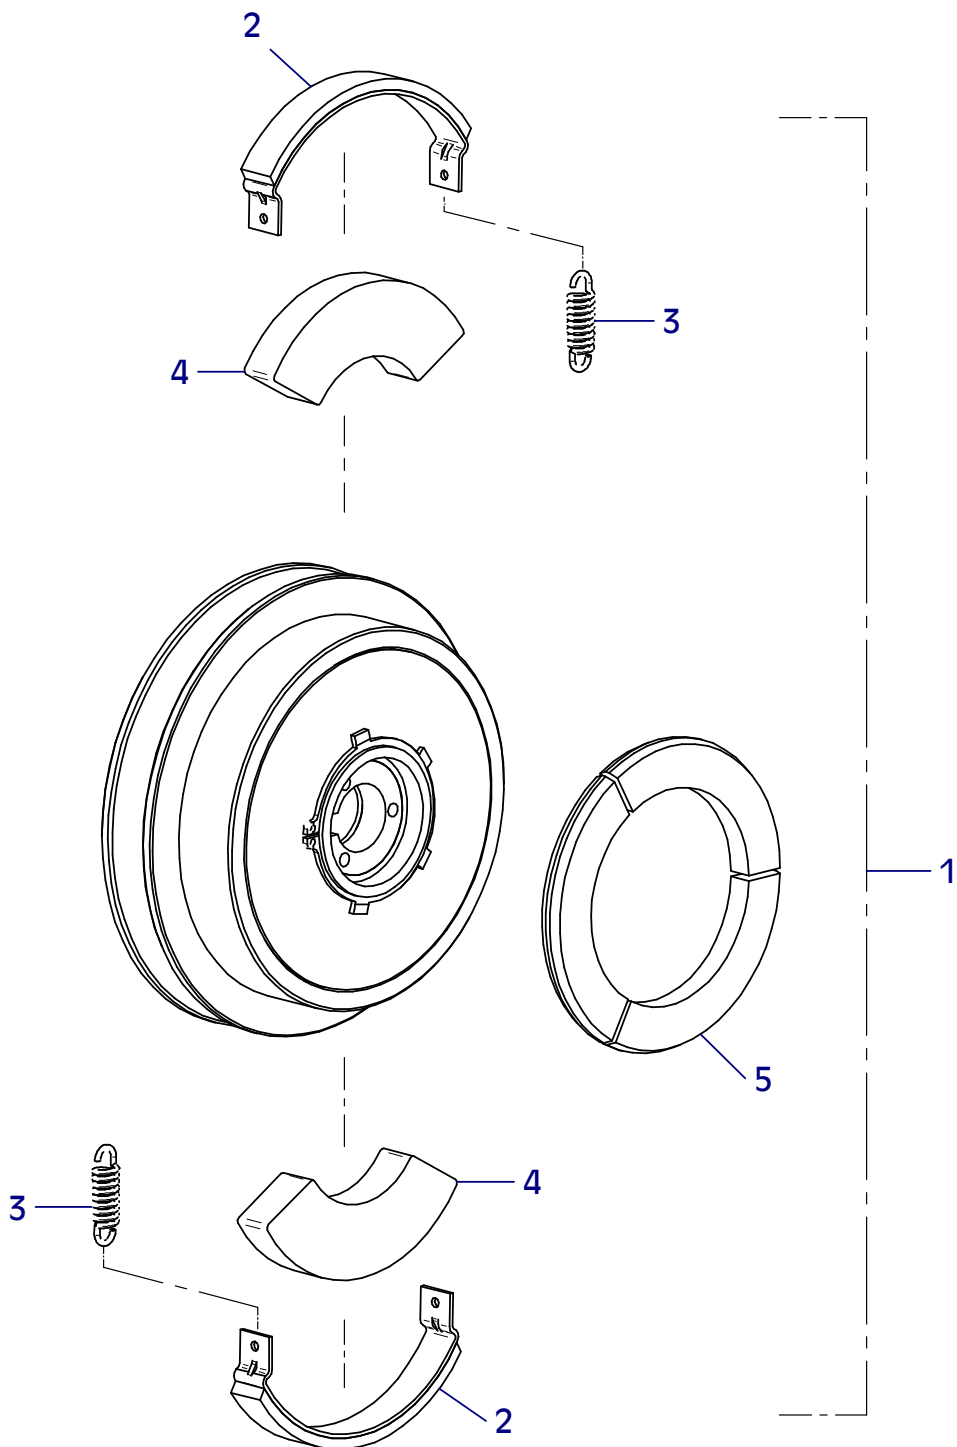

CR3 Hd

E 3599-0418

Position Ref.No. Repère Posizione Posicion	Menge Quantity Quantité Quantita Cantidad	Teile-Nr. Part-No. No. Référence Nr. d'Ordine No. Referenzia	Hinweis Hints Indications Indicazione Indicaciones	Position Ref. No. Repère Posizione Posicion	Menge Quantity Quantité Quantita Cantidad	Teile-Nr. Part-No. No. Référence Nr. d'Ordine No. Referenzia	Hinweis Hints Indications Indicazione Indicaciones
1	1	21001242					
2	2	20002548					
3	2	21001243					
4	2	21000151					
5	3	21000357					