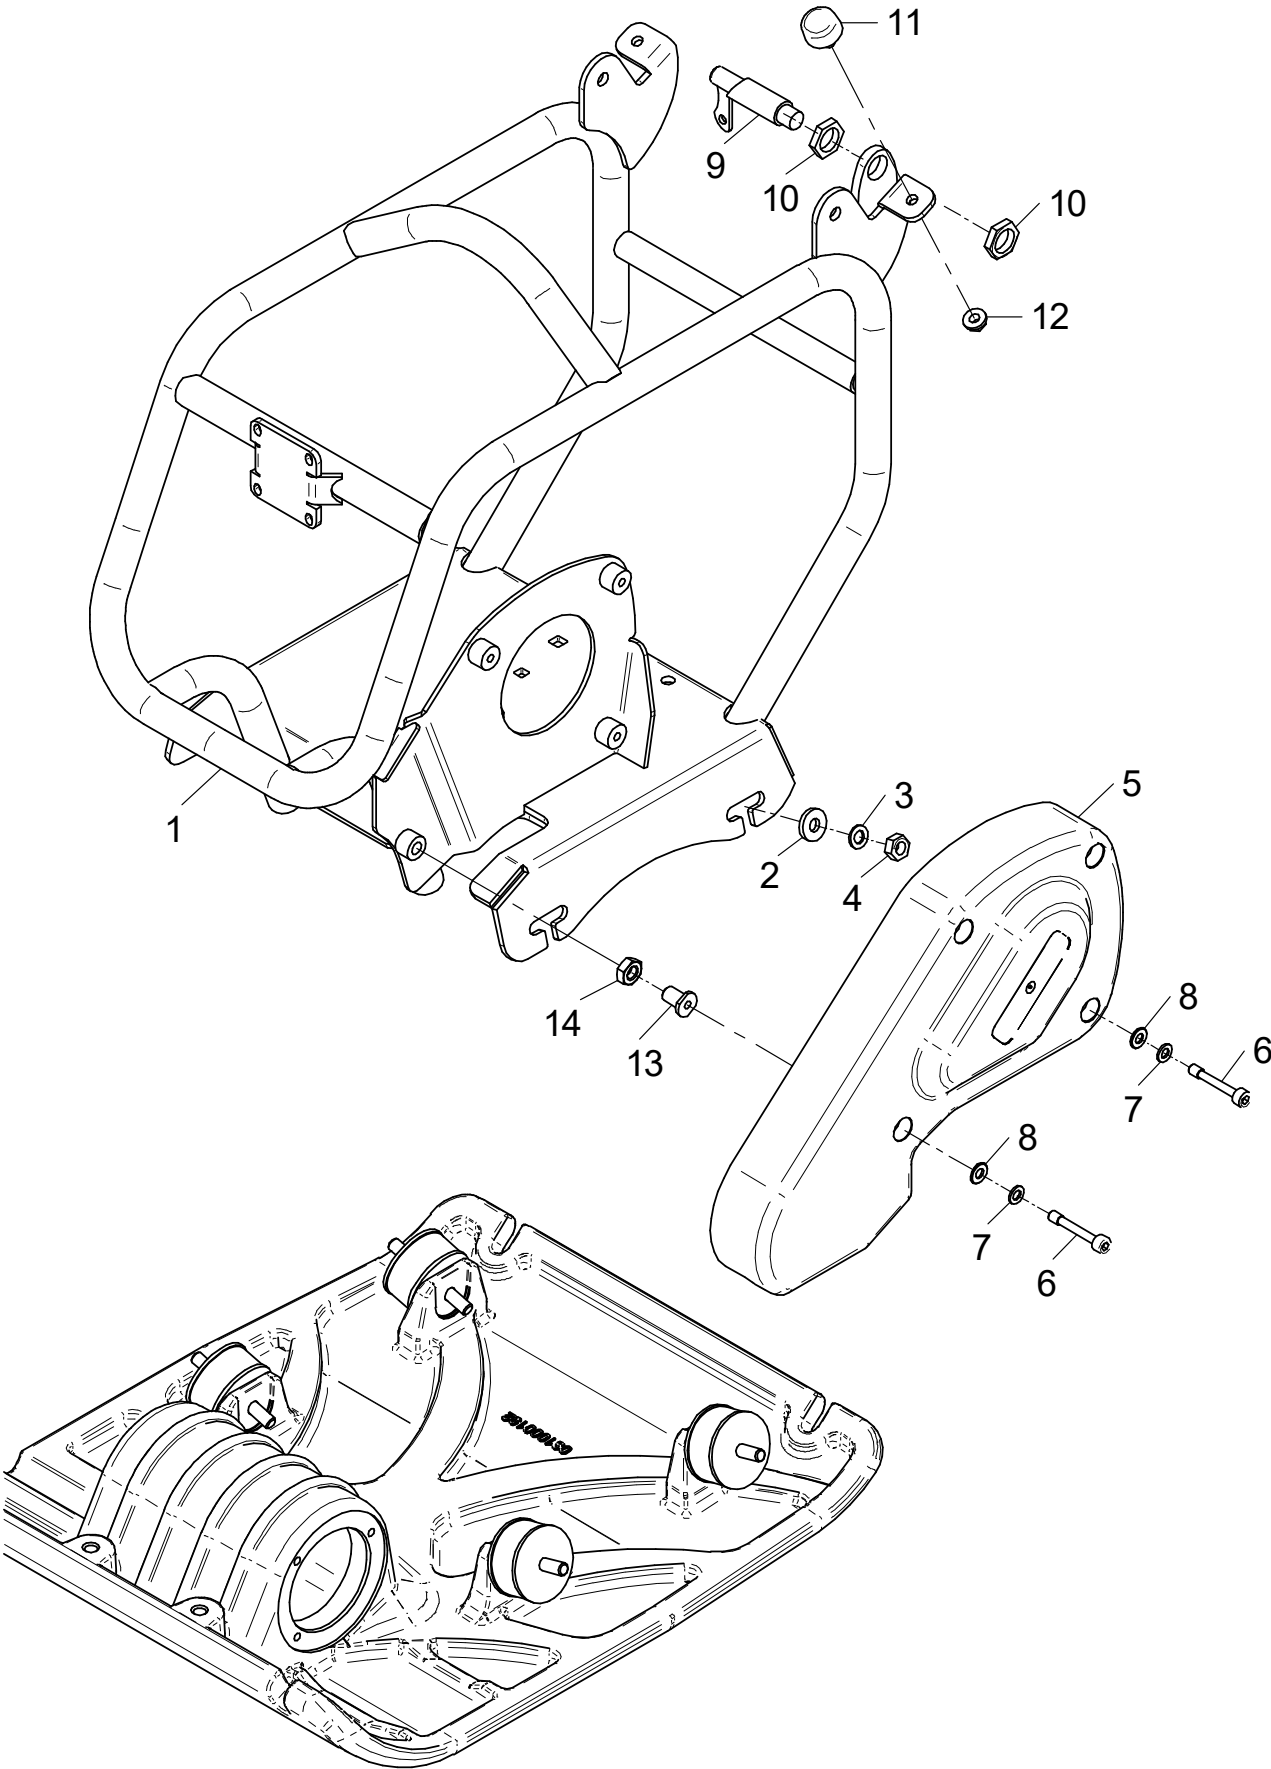

Robin / Honda

E 3348-0215

Position Ref.No. Repère Posizione Posicion	Menge Quantity Quantité Quantita Cantidad	Teile-Nr. Part-No. No. Référence Nr. d'Ordine No. Referenzia	Hinweis Hints Indications Indicazione Indicaciones	Position Ref. No. Repère Posizione Posicion	Menge Quantity Quantité Quantita Cantidad	Teile-Nr. Part-No. No. Référence Nr. d'Ordine No. Referenzia	Hinweis Hints Indications Indicazione Indicaciones
1	1	11001824					
2	4	25049020	DIN7349-10,5				
3	4	20029001	VSK 10				
4	4	25031004	DIN934-M10				
5	1	11000714					
6	4	21000586	DIN7964-M8x50				
7	4	20029003	VSK 8				
8	4	25048002	DIN125-A8,4				
9	1	20026465					
10	2	25025191	DIN80705-M20x1,5				
11	2	20005021					
12	2	20022002	Tensilock M8				
13	1	11001109					
14	1	25031019	DIN936-M12				