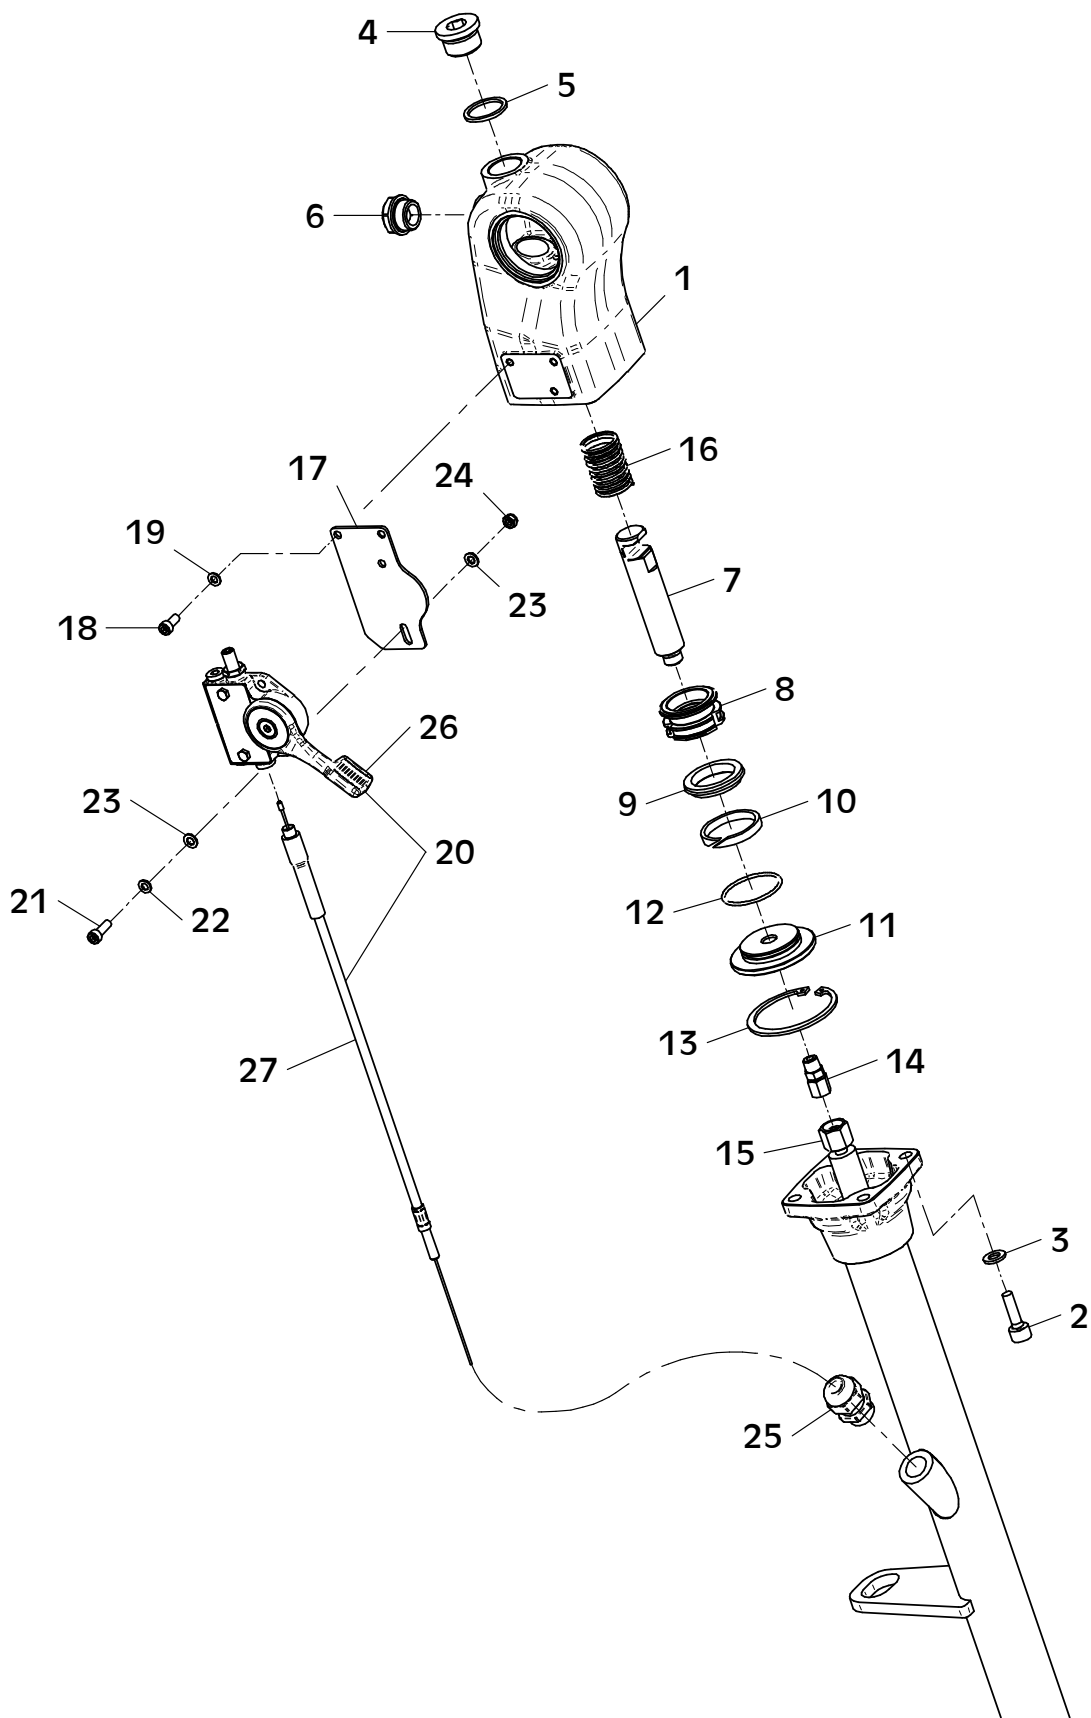

E 3965-0422

E 3965-0422

Position Ref.No. Repère Posizione Posicion	Menge Quantity Quantité Quantita Cantidad	Teile-Nr. Part-No. No. Référence Nr. d'Ordine No. Referenzia	Hinweis Hints Indications Indicazione Indicaciones	Position Ref. No. Repère Posizione Posicion	Menge Quantity Quantité Quantita Cantidad	Teile-Nr. Part-No. No. Référence Nr. d'Ordine No. Referenzia	Hinweis Hints Indications Indicazione Indicaciones
1	1	11002784					
2	1	21001097					
3	2	25025191	DIN80705-M20x1,5				
4	2	20025019	VS 20				
5	1	11002022					
6	0	11002850	t=1				
7	0	11002786	t=2				
8	1	11000567					
9	2	25031004	DIN934-M10				
10	2	20005019					
11	2	11002698					
12	2	21001770	DIN912-M16x25				
13	2	20029014	VSKZ 16				
14	2	11002687					
15	2	21001002	DIN912-M16x45				
16	1	20007202					
17	1	25031006	DIN934-M16				
				100		60002184	Loctite 243
						CR 2	ab Serien-Nr. 20073466
						CR 2 Hd	ab Serien-Nr. 20073472

E 3966-0422

E 3966-0422

Position Ref.No. Repère Posizione Posicion	Menge Quantity Quantité Quantita Cantidad	Teile-Nr. Part-No. No. Référence Nr. d'Ordine No. Referenzia	Hinweis Hints Indications Indicazione Indicaciones	Position Ref. No. Repère Posizione Posicion	Menge Quantity Quantité Quantita Cantidad	Teile-Nr. Part-No. No. Référence Nr. d'Ordine No. Referenzia	Hinweis Hints Indications Indicazione Indicaciones
1	1	11001751					
2	2	21001012					
3	2	11002697					
4	4	25038007	DIN933-M8x20				
5	4	20029003	VSK 8				
6	2	21000869					
7	2	20008088					
8	1	20005012					
9	1	25031013	DIN985-M8				
10	1	11001967					
11	2	25040038	DIN931-M6x35				
12	2	20029007	VSK 6				
13	2	25049034	DIN7349-6,4				
14	2	25031012	DIN985-M6				
						CR 2	ab Serien-Nr. 20073466
						CR 2 Hd	ab Serien-Nr. 20073472