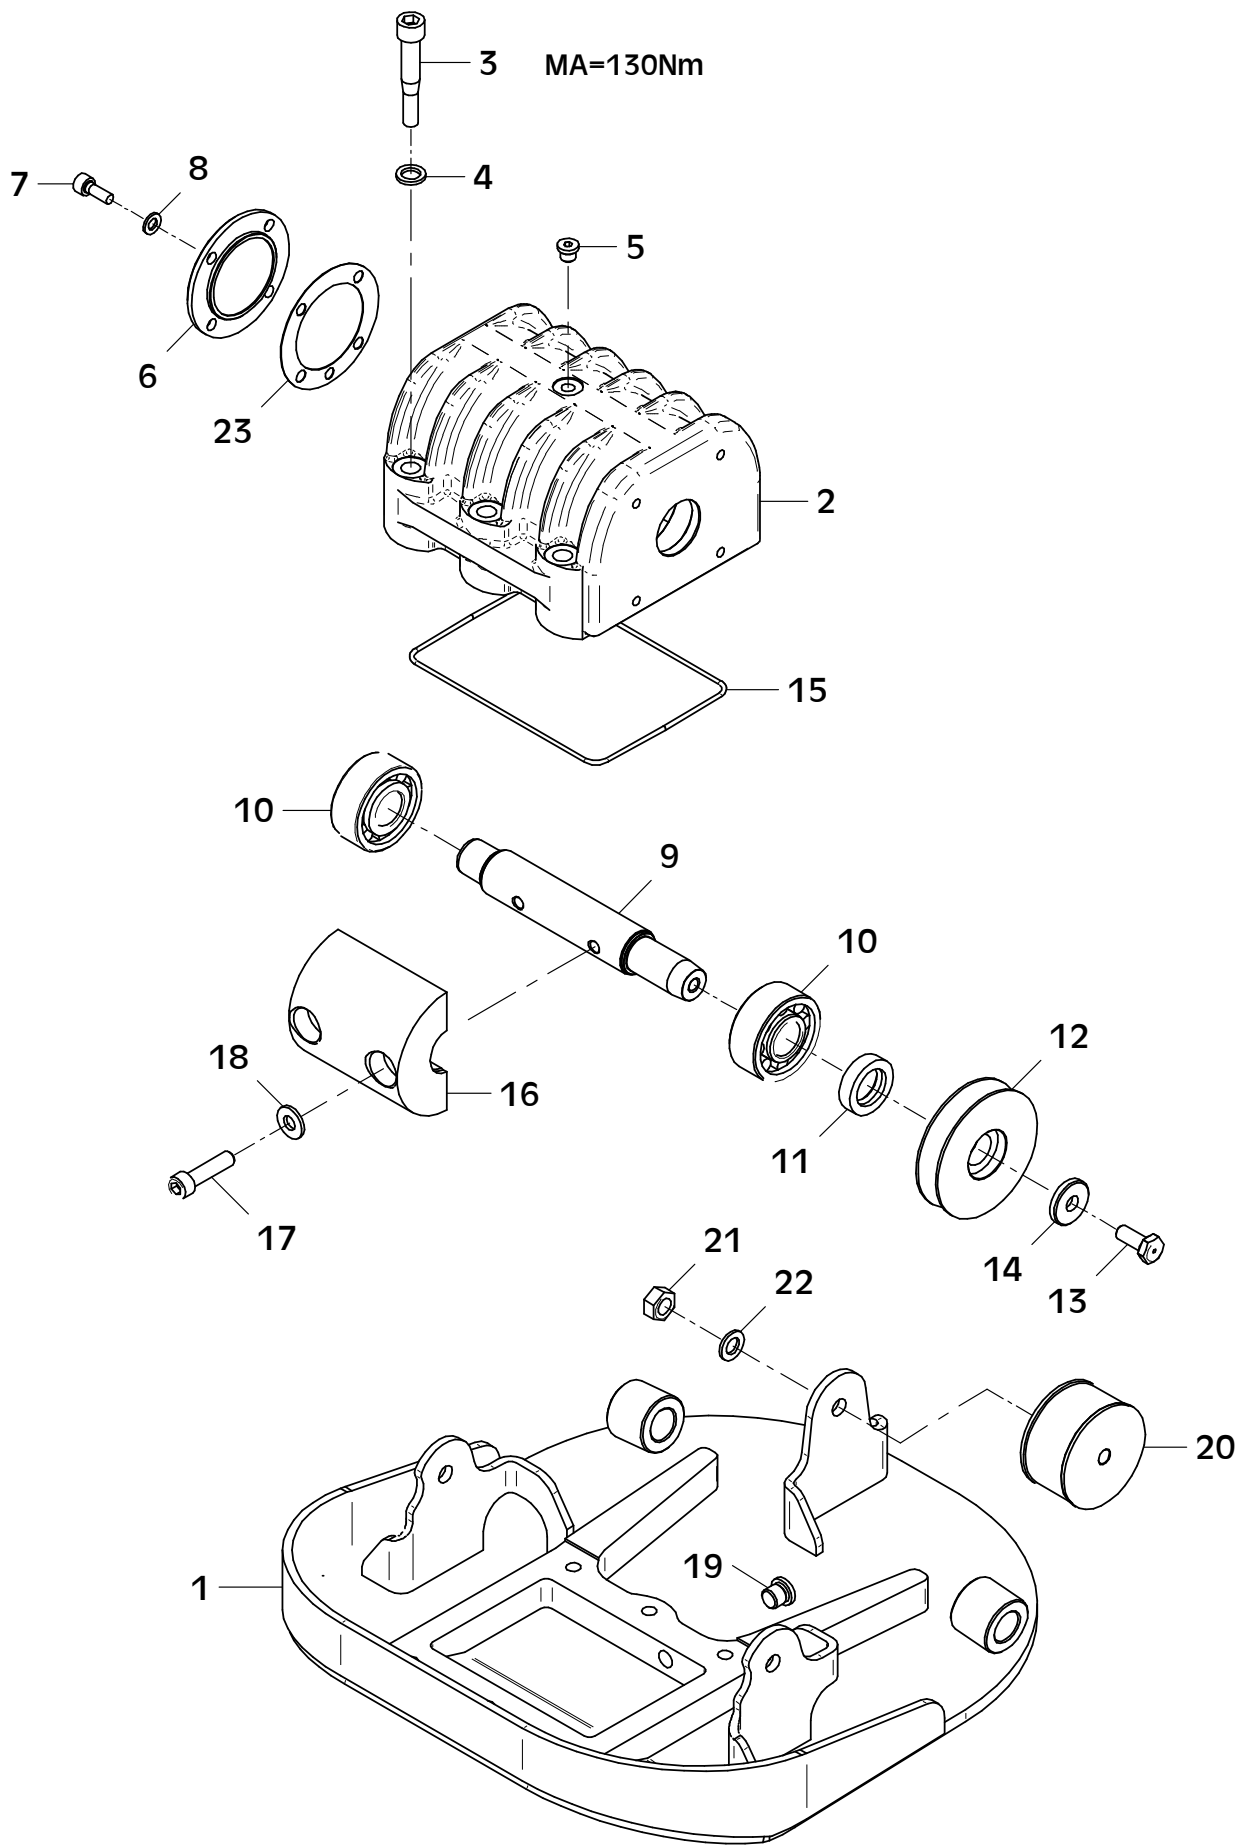

E 3819-1220

E 3819-1220

Position Ref.No. Repère Posizione Posicion	Menge Quantity Quantité Quantità Cantidad	Teile-Nr. Part-No. No. Référence Nr. d'Ordine No. Referenzia	Hinweis Hints Indications Indicazione Indicaciones	Position Ref. No. Repère Posizione Posicion	Menge Quantity Quantité Quantità Cantidad	Teile-Nr. Part-No. No. Référence Nr. d'Ordine No. Referenzia	Hinweis Hints Indications Indicazione Indicaciones
1	1	11002470					
2	1	25030002	DIN908-M14x1,5				
3	1	11001574					
4	1	11001941					
5	3	25046015	DIN7984-M8x16				
6	1	11002445					
7	1	21001442					
8	4	25046015	DIN7984-M8x16				
9							
10	1	11002392					
11	2	25001127					
12	1	25017007					
13	1	11002394					
14	1	10016071					
15	1	20029001	VSK 10				
16	1	10007370					
17	1	11002393					
18	2	25045028	DIN912-M10x35-10.9				
19	2	25025245					
20	1	11002474					
21	2	25038013	DIN933-M10x20				
22	2	20029033	SKM 10				
23	1	11002473					
24	2	25038013	DIN933-M10x20				
25	2	20029033	SKM 10				
26	3	21001397					
27	3	20029032	SKM 12				
28	3	25031005	DIN934-M12				