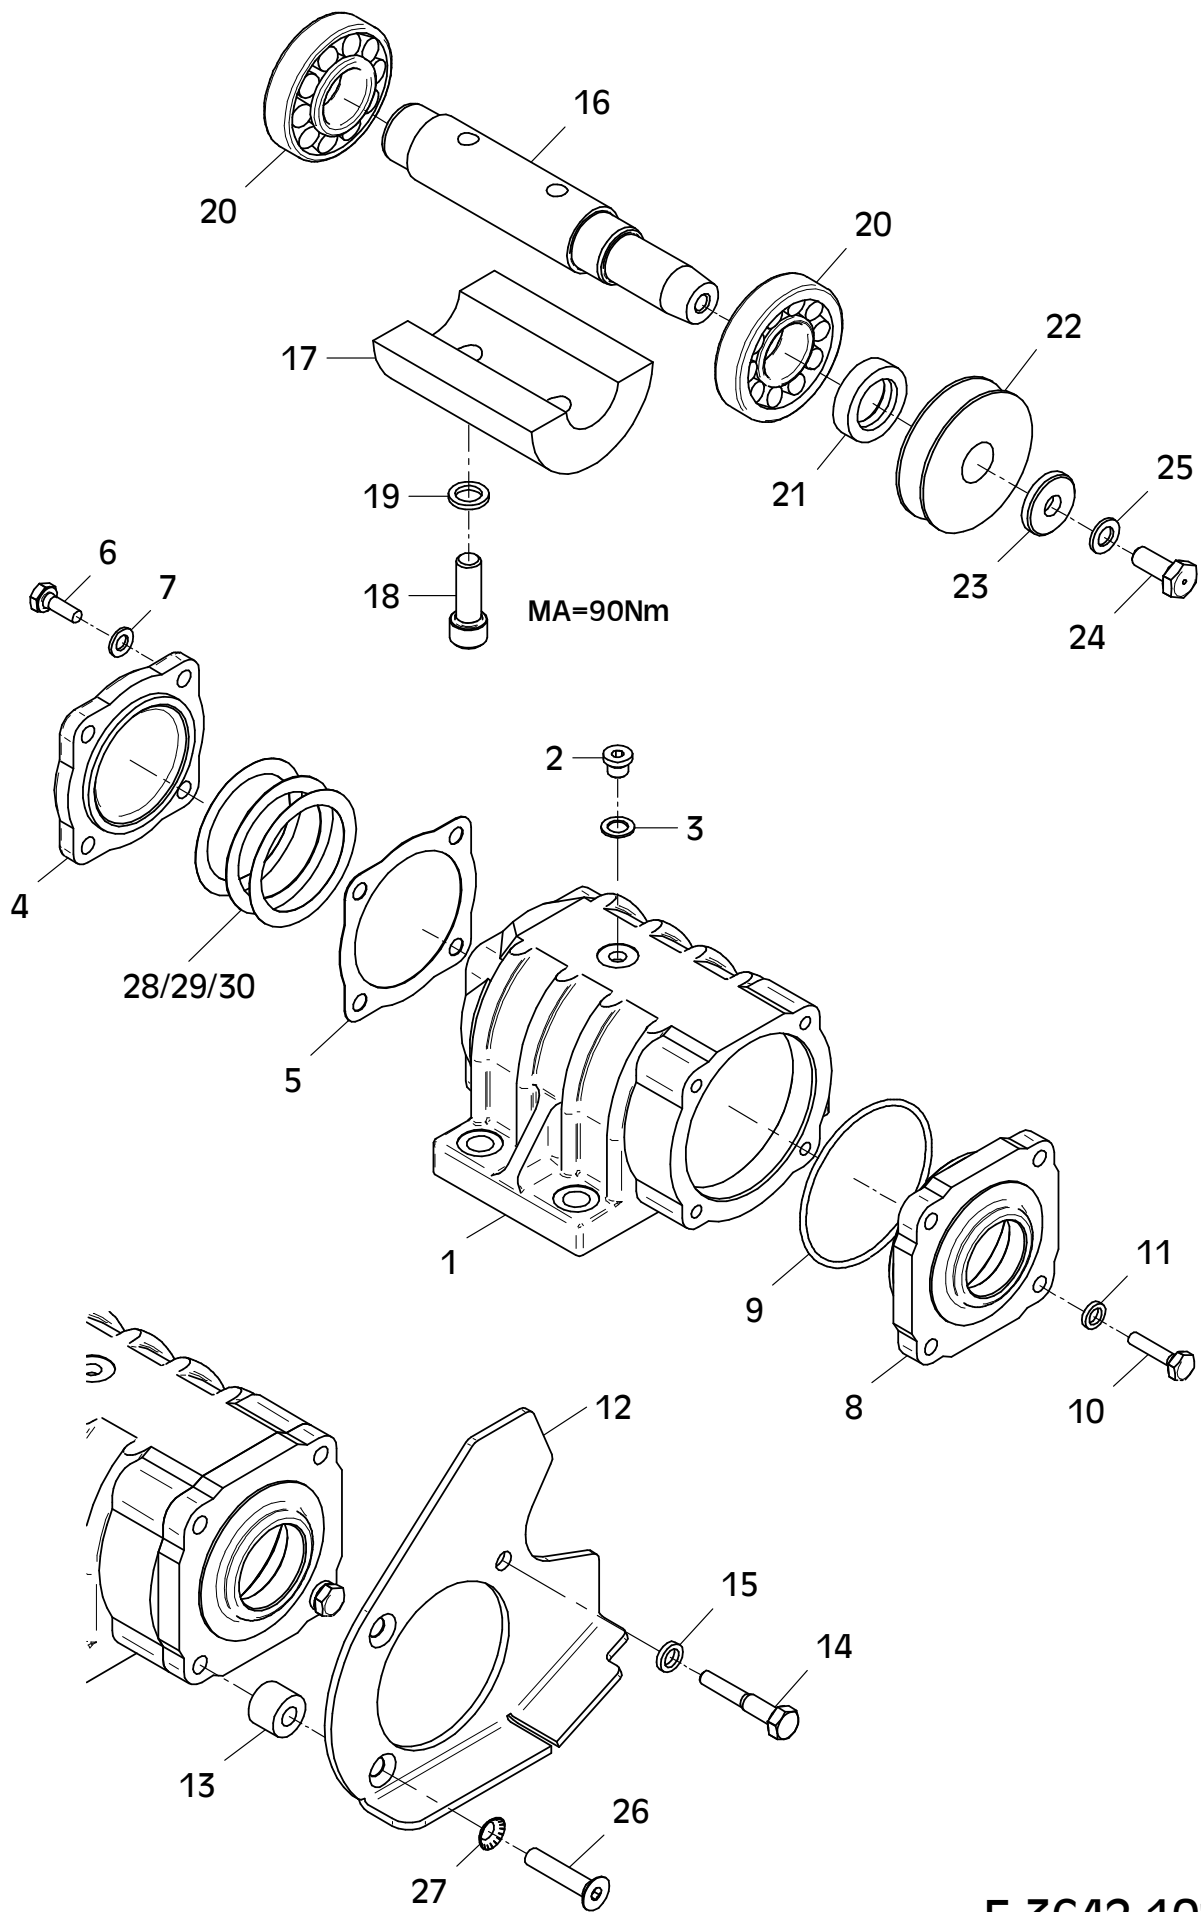

E 3642-1021

E 3642-1021

Position Ref.No. Repère Posizione Posicion	Menge Quantity Quantité Quantita Cantidad	Teile-Nr. Part-No. No. Référence Nr. d'Ordine No. Referenzia	Hinweis Hints Indications Indicazione Indicaciones	Position Ref. No. Repère Posizione Posicion	Menge Quantity Quantité Quantita Cantidad	Teile-Nr. Part-No. No. Référence Nr. d'Ordine No. Referenzia	Hinweis Hints Indications Indicazione Indicaciones
1	1	10009615					
2	1	21000909	DIN908-M10x1				
3	1	25008012	DIN7603-10x16x1				
4	1	10005353					
5	1	20013037					
6	4	25038007	DIN933-M8x20				
7	4	20029003	VSK 8				
8	1	10016090					
9	1	20025811					
10	1	25038009	DIN933-M8x30				
11	1	20029024	Nord-Lock 8,0				
12	1	11001896					
13	3	11001897					
14	1	25040028	DIN931-M8x45				
15	1	20029024	Nord-Lock 8,0				
16	1	11001894					
17	1	11001895	VPR 700				
18	2	25044026	DIN912-M12x35				
19	2	20029026	Nord-Lock 12,0				
20	2	25001151					
21	1	25017007					
22	1	11000758					
23	1	10016071					
24	1	10007370					
25	1	20029001	VSK 10				
26	2	21001018	DIN7991-M8x45-ISR				
27	2	25005003	DIN6798-V8,4				
28	0	20025528	DIN988-PS-56x72x0,1				
29	0	20025029	DIN988-PS-56x72x0,2				
30	0	20025378	DIN988-PS-56x72x0,5