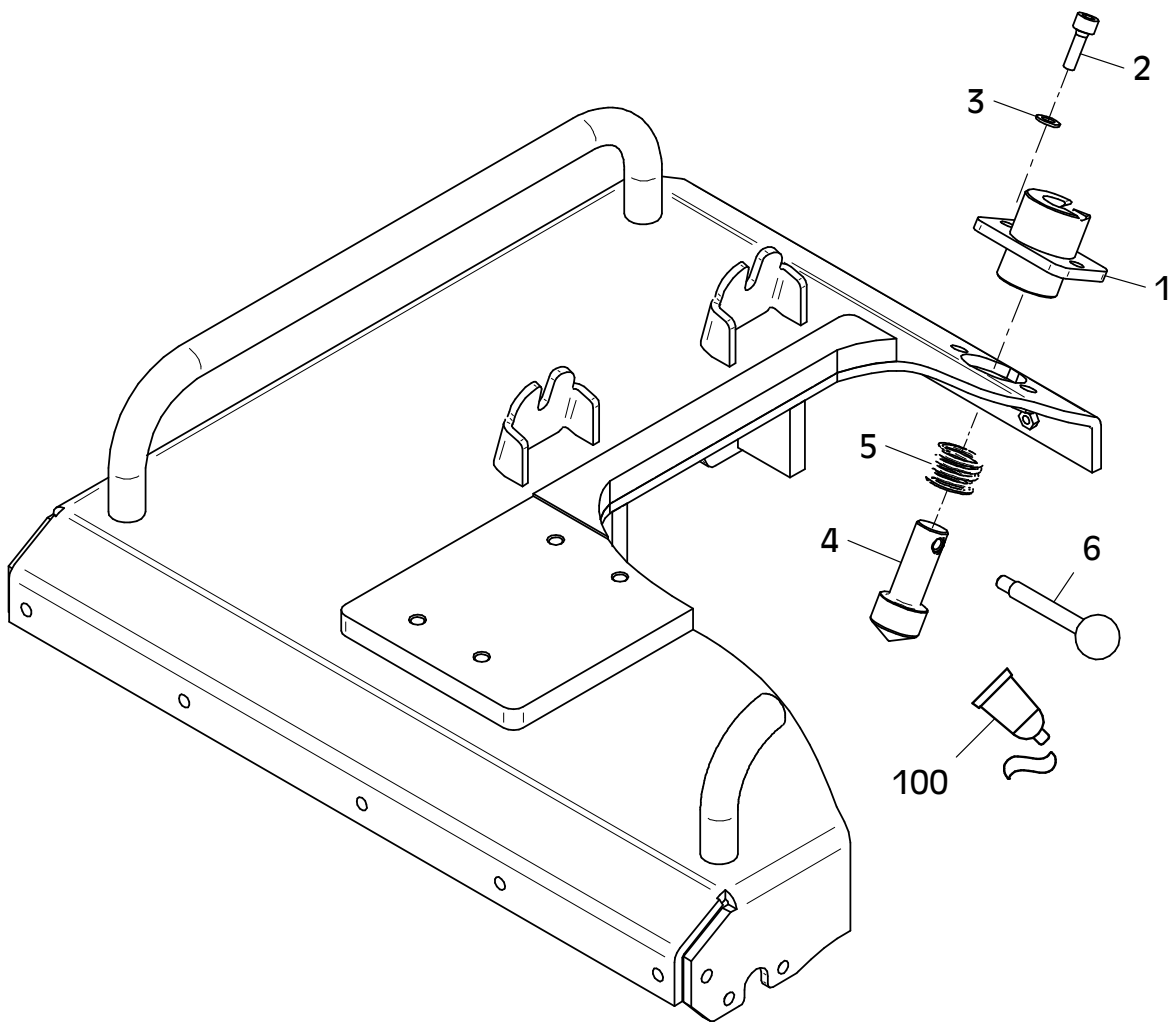

E 3646-1021

E 3646-1021

Position Ref.No. Repère Posizione Posicion	Menge Quantity Quantité Quantita Cantidad	Teile-Nr. Part-No. No. Référence Nr. d'Ordine No. Referenzia	Hinweis Hints Indications Indicazione Indicaciones	Position Ref. No. Repère Posizione Posicion	Menge Quantity Quantité Quantita Cantidad	Teile-Nr. Part-No. No. Référence Nr. d'Ordine No. Referenzia	Hinweis Hints Indications Indicazione Indicaciones
1	1	11001928					
2	2	25044013	DIN912-M10x30				
3	2	20029001	VSK 10				
4	1	11001977					
5	1	21000988					
6	1	20026207					
					100		Loctite 243