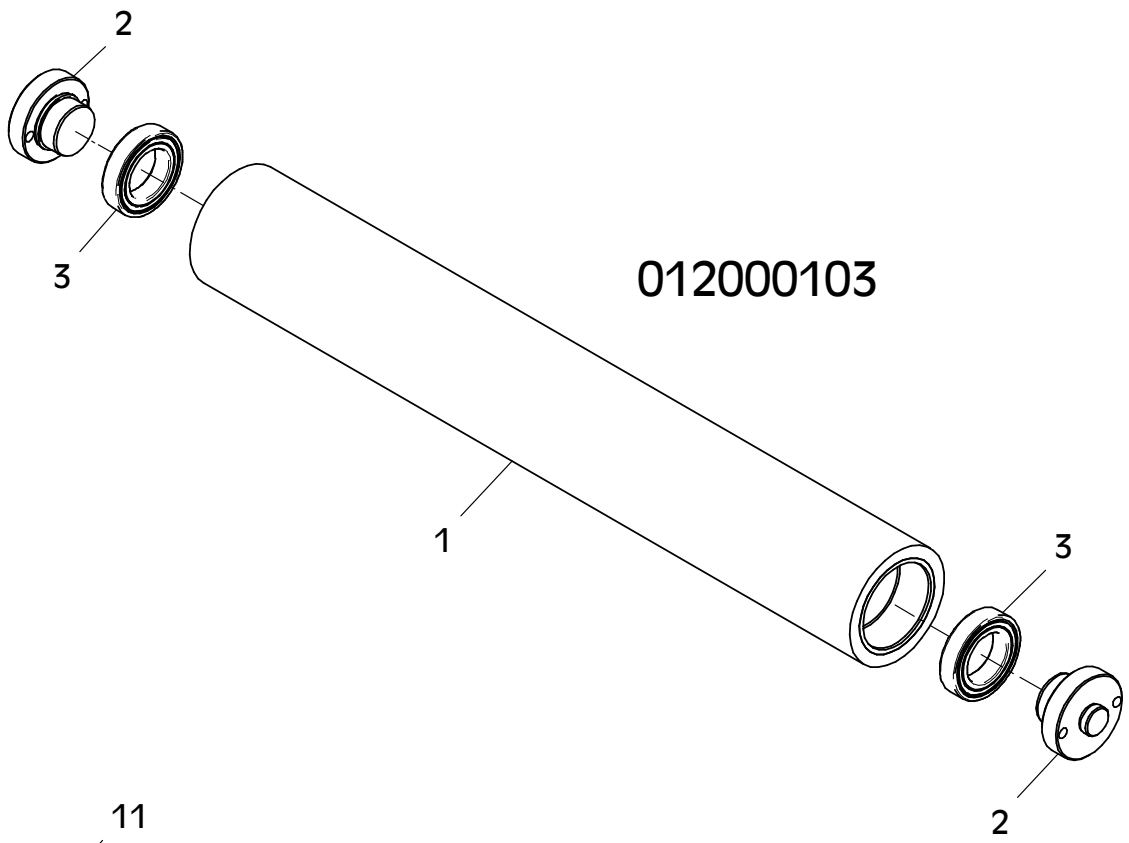

## E 3640-1021

Position Ref.No. Repère Posizione Posicion	Menge Quantity Quantité Quantita Cantidad	Teile-Nr. Part-No. No. Référence Nr. d'Ordine No. Referenzia	Hinweis Hints Indications Indicazione Indicaciones	Position Ref. No. Repère Posizione Posicion	Menge Quantity Quantité Quantita Cantidad	Teile-Nr. Part-No. No. Référence Nr. d'Ordine No. Referenzia	Hinweis Hints Indications Indicazione Indicaciones
1	1	11001892					
2	4	21000579					
3	4	25049020	DIN7349-10,5				
4	4	20029001	VSK 10				
5	4	25031004	DIN934-M10				
6	3	12000103					
7	16	25038013	DIN933-M10x20				
8	16	20029033	SKM 10				
9	4	11001902					
10	16	21000641	DIN7991-M8x25-ISR				
11	1	12000109					
12	4	25044027	DIN912-M12x45				
13	4	20029026	Nord-Lock 12,0				
14	1	12000104					
15	1	11002109					
16	1	20005012					
17	4	11002173					
18	4	11002174					
					100		Loctite 243

## E 3641-1021

Position Ref.No. Repère Posizione Posicion	Menge Quantity Quantité Quantita Cantidad	Teile-Nr. Part-No. No. Référence Nr. d'Ordine No. Referenzia	Hinweis Hints Indications Indicazione Indicaciones	Position Ref. No. Repère Posizione Posicion	Menge Quantity Quantité Quantita Cantidad	Teile-Nr. Part-No. No. Référence Nr. d'Ordine No. Referenzia	Hinweis Hints Indications Indicazione Indicaciones
1	1	11001901					
2	2	11001900					
3	2	21000993					
10	1	11001976					
11	2	11001900					
12	2	21000993					