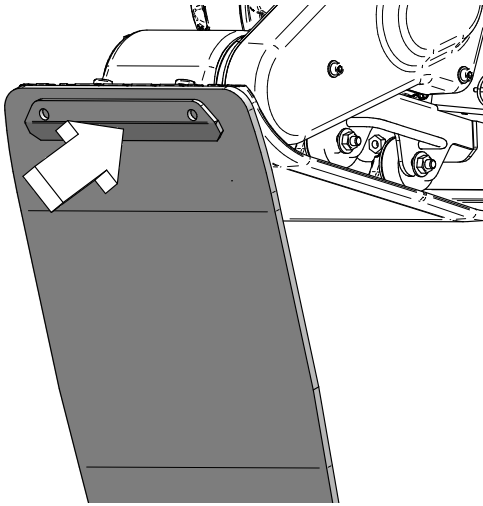

Montageanleitung Mounting instruction

Schutzmatte CF 1

0195513

Position Ref.No.	Menge Quantity	Bezeichnung / Description		Hinweis Hints
1	1	Dämmplatte	Polyurethane pad	
2	1	Halteeisen	Bar	
3	2	Sechskantschraube	Hexagon Screw	DIN931-M10x50
4	2	Scheibe	Washer	DIN440-R11,5
5	2	Sechskantmutter	Hexagon nut	DIN985-M10

1 

OFF
ON

2

 min. 100 kg

3

4

5

facebook.com/WeberMT