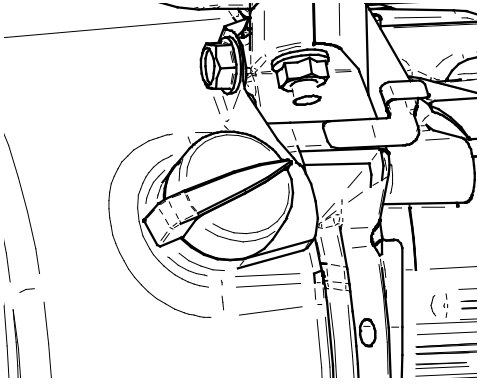

Montageanleitung Mounting instruction

Schutzmatte CF 1

0195513

Position Ref.No.	Menge Quantity	Bezeichnung / Description		Hinweis Hints
1	1	Dämmplatte	Polyurethane pad	
2	1	Halteeisen	Bar	
3	2	Sechskantschraube	Hexagon Screw	DIN931-M10x50
4	2	Scheibe	Washer	DIN440-R11,5
5	2	Sechskantmutter	Hexagon nut	DIN985-M10

1 

OFF
ON

2

 min. 100 kg

3

4

5

facebook.com/WeberMT