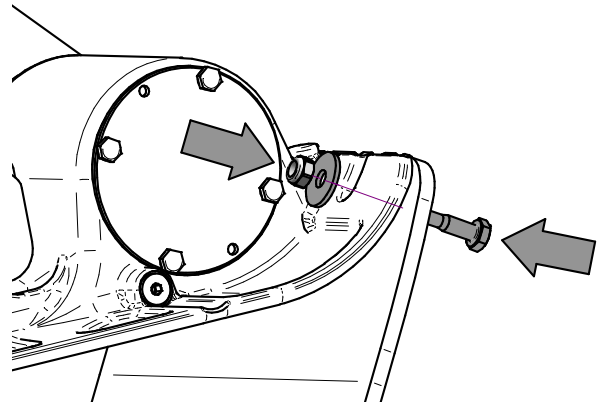

Montageanleitung Mounting instruction

Schutzmatte CF 1

0195513

Position Ref.No.	Menge Quantity	Bezeichnung / Description		Hinweis Hints
1	1	Dämmplatte	Polyurethane pad	
2	1	Halteeisen	Bar	
3	2	Sechskantschraube	Hexagon Screw	DIN931-M10x50
4	2	Scheibe	Washer	DIN440-R11,5
5	2	Sechskantmutter	Hexagon nut	DIN985-M10

1 

OFF
ON

2

 min. 100 kg

3

4

5

facebook.com/WeberMT