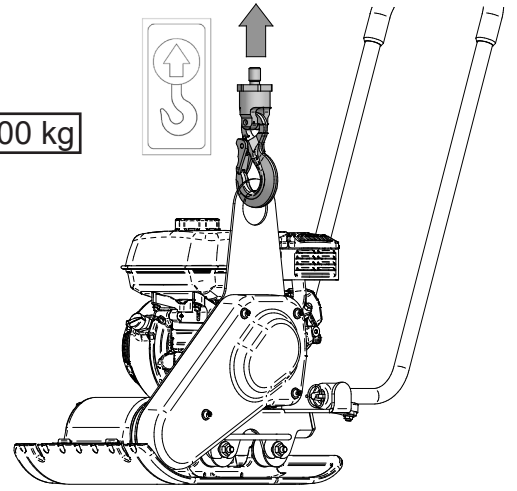

Montageanleitung Mounting instruction

Schutzmatte CF 1

0195513

Position Ref.No.	Menge Quantity	Bezeichnung / Description		Hinweis Hints
1	1	Dämmplatte	Polyurethane pad	
2	1	Halteeisen	Bar	
3	2	Sechskantschraube	Hexagon Screw	DIN931-M10x50
4	2	Scheibe	Washer	DIN440-R11,5
5	2	Sechskantmutter	Hexagon nut	DIN985-M10

1 

OFF
ON

2

 min. 100 kg

3

4

5

facebook.com/WeberMT