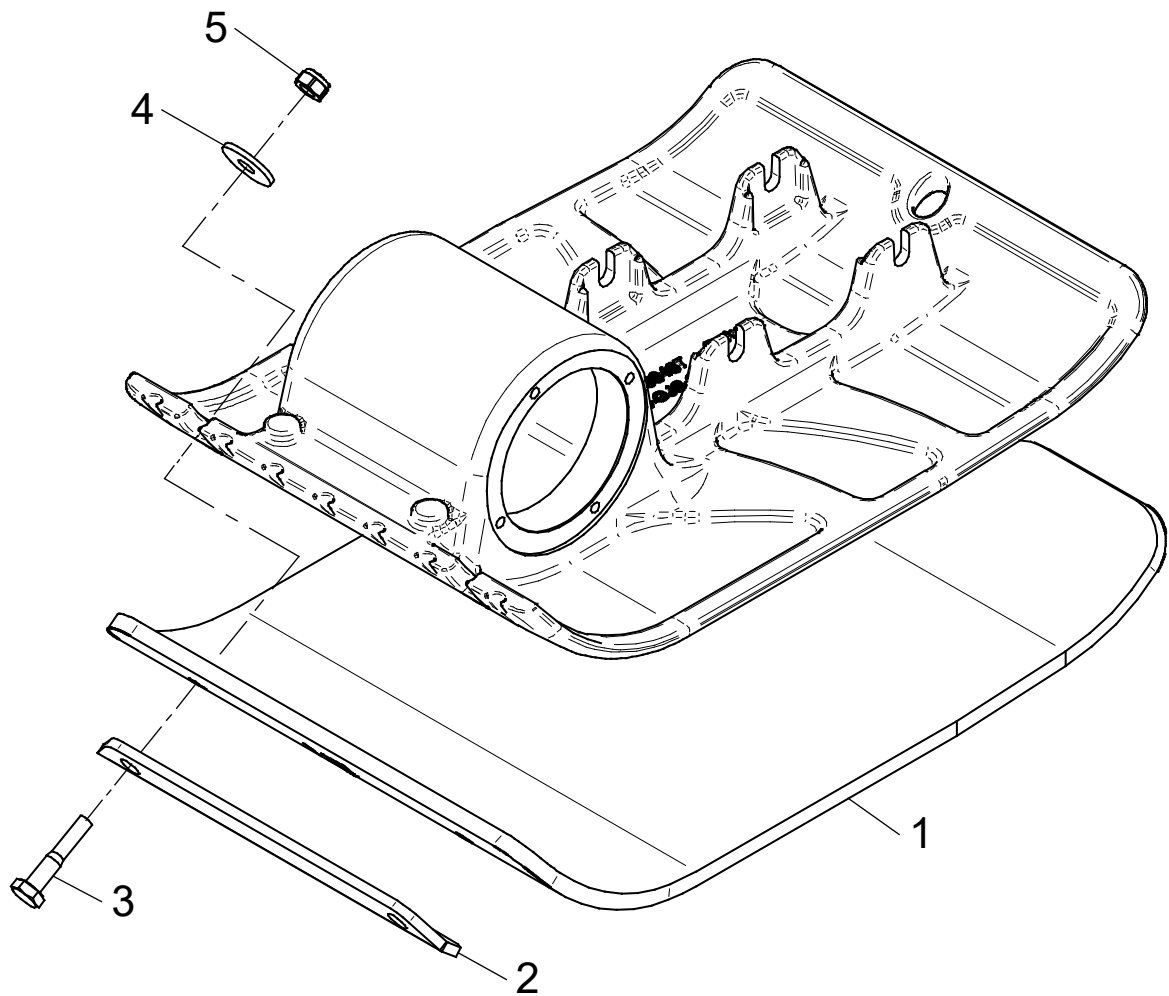

Montageanleitung Mounting instruction

Schutzmatte CF 1

0195513

Position Ref.No.	Menge Quantity	Bezeichnung / Description		Hinweis Hints
1	1	Dämmplatte	Polyurethane pad	
2	1	Halteeisen	Bar	
3	2	Sechskantschraube	Hexagon Screw	DIN931-M10x50
4	2	Scheibe	Washer	DIN440-R11,5
5	2	Sechskantmutter	Hexagon nut	DIN985-M10

1 

OFF
ON

2

 min. 100 kg

3

4

5

facebook.com/WeberMT