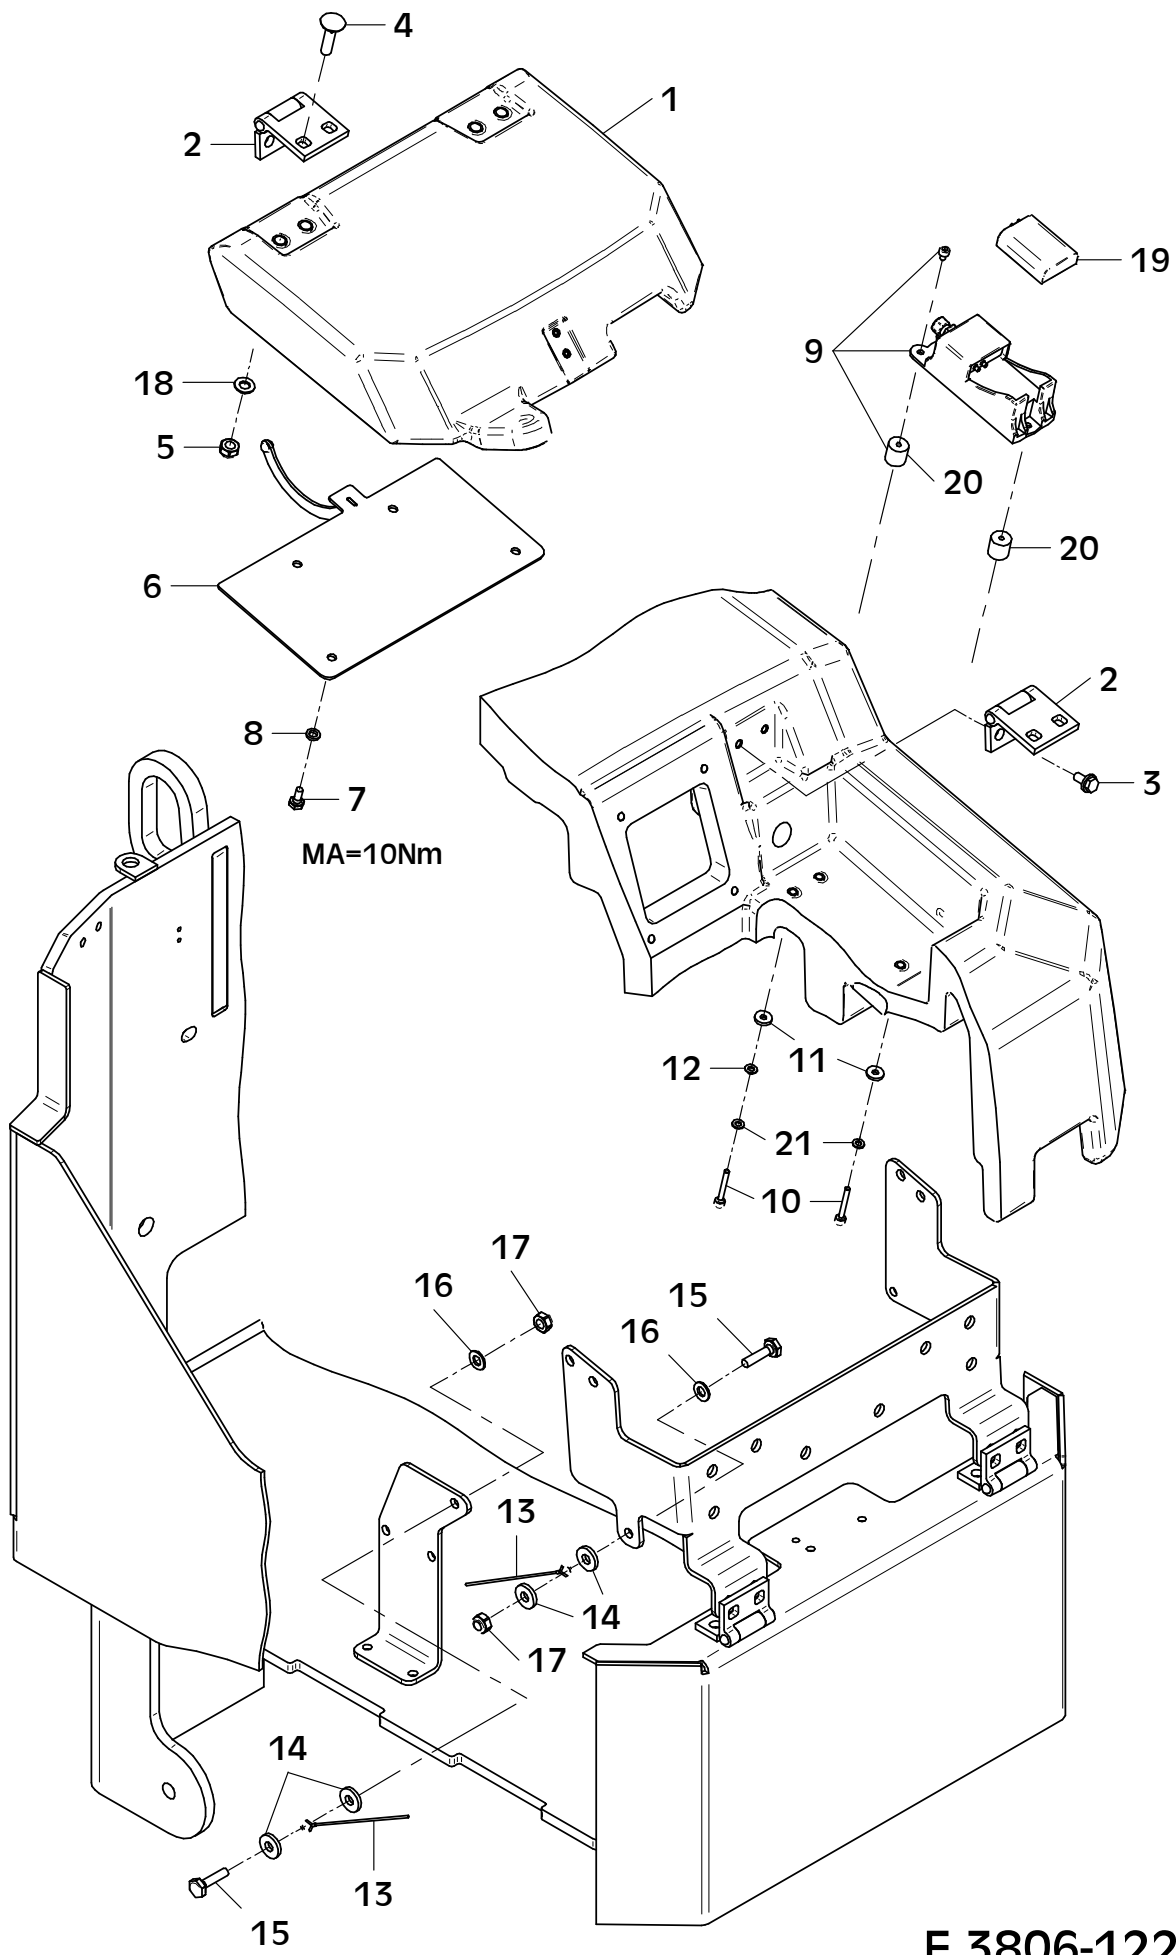

E 3814-0221

E 3814-0221

Position Ref.No. Repère Posizione Posicion	Menge Quantity Quantité Quantita Cantidad	Teile-Nr. Part-No. No. Référence Nr. d'Ordine No. Referenzia	Hinweis Hints Indications Indicazione Indicaciones	Position Ref. No. Repère Posizione Posicion	Menge Quantity Quantité Quantita Cantidad	Teile-Nr. Part-No. No. Référence Nr. d'Ordine No. Referenzia	Hinweis Hints Indications Indicazione Indicaciones
1	1	11002454					
2	4	25047022	DIN7991-M6x12				
3	4	25005002	DIN6798-V6,4				
4	1	21001473					
5	1	41001093					
6	1	11002543					
7	2	25033035	ISO7380-M8x30-10.9				
8	1	25048002	DIN125-A8,4				
9	1	25031013	DIN985-M8				
10	1	25048002	DIN125-A8,4				
11	1	20025431					
12	1	20007226					
13	1	25048002	DIN125-A8,4				
14	1	20029003	VSK 8				
15	1	25038007	DIN933-M8x20				
16	1	12000352					
17	2	21001699	M5x25				
				100	1	60002140	Polymer-Klebstoff
							Ab Serien-Nr.20049765