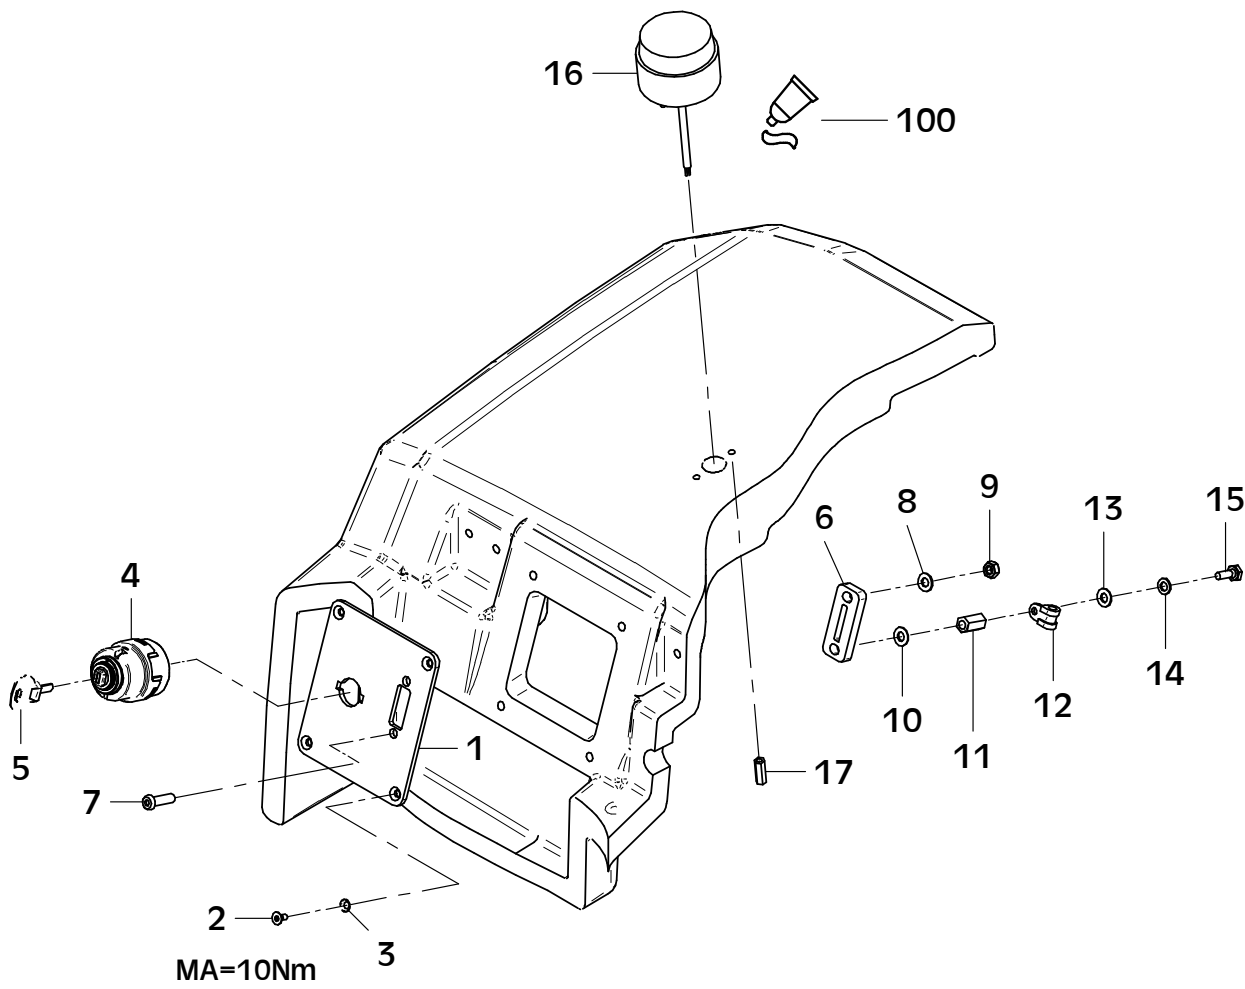

E 3814-0221

E 3814-0221

Position Ref.No. Repère Posizione Posicion	Menge Quantity Quantité Quantita Cantidad	Teile-Nr. Part-No. No. Référence Nr. d'Ordine No. Referenzia	Hinweis Hints Indications Indicazione Indicaciones	Position Ref. No. Repère Posizione Posicion	Menge Quantity Quantité Quantita Cantidad	Teile-Nr. Part-No. No. Référence Nr. d'Ordine No. Referenzia	Hinweis Hints Indications Indicazione Indicaciones
1	1	11002454					
2	4	25047022	DIN7991-M6x12				
3	4	25005002	DIN6798-V6,4				
4	1	21001473					
5	1	41001093					
6	1	11002543					
7	2	25033035	ISO7380-M8x30-10.9				
8	1	25048002	DIN125-A8,4				
9	1	25031013	DIN985-M8				
10	1	25048002	DIN125-A8,4				
11	1	20025431					
12	1	20007226					
13	1	25048002	DIN125-A8,4				
14	1	20029003	VSK 8				
15	1	25038007	DIN933-M8x20				
16	1	12000352					
17	2	21001699	M5x25				
				100	1	60002140	Polymer-Klebstoff
							Ab Serien-Nr.20049765