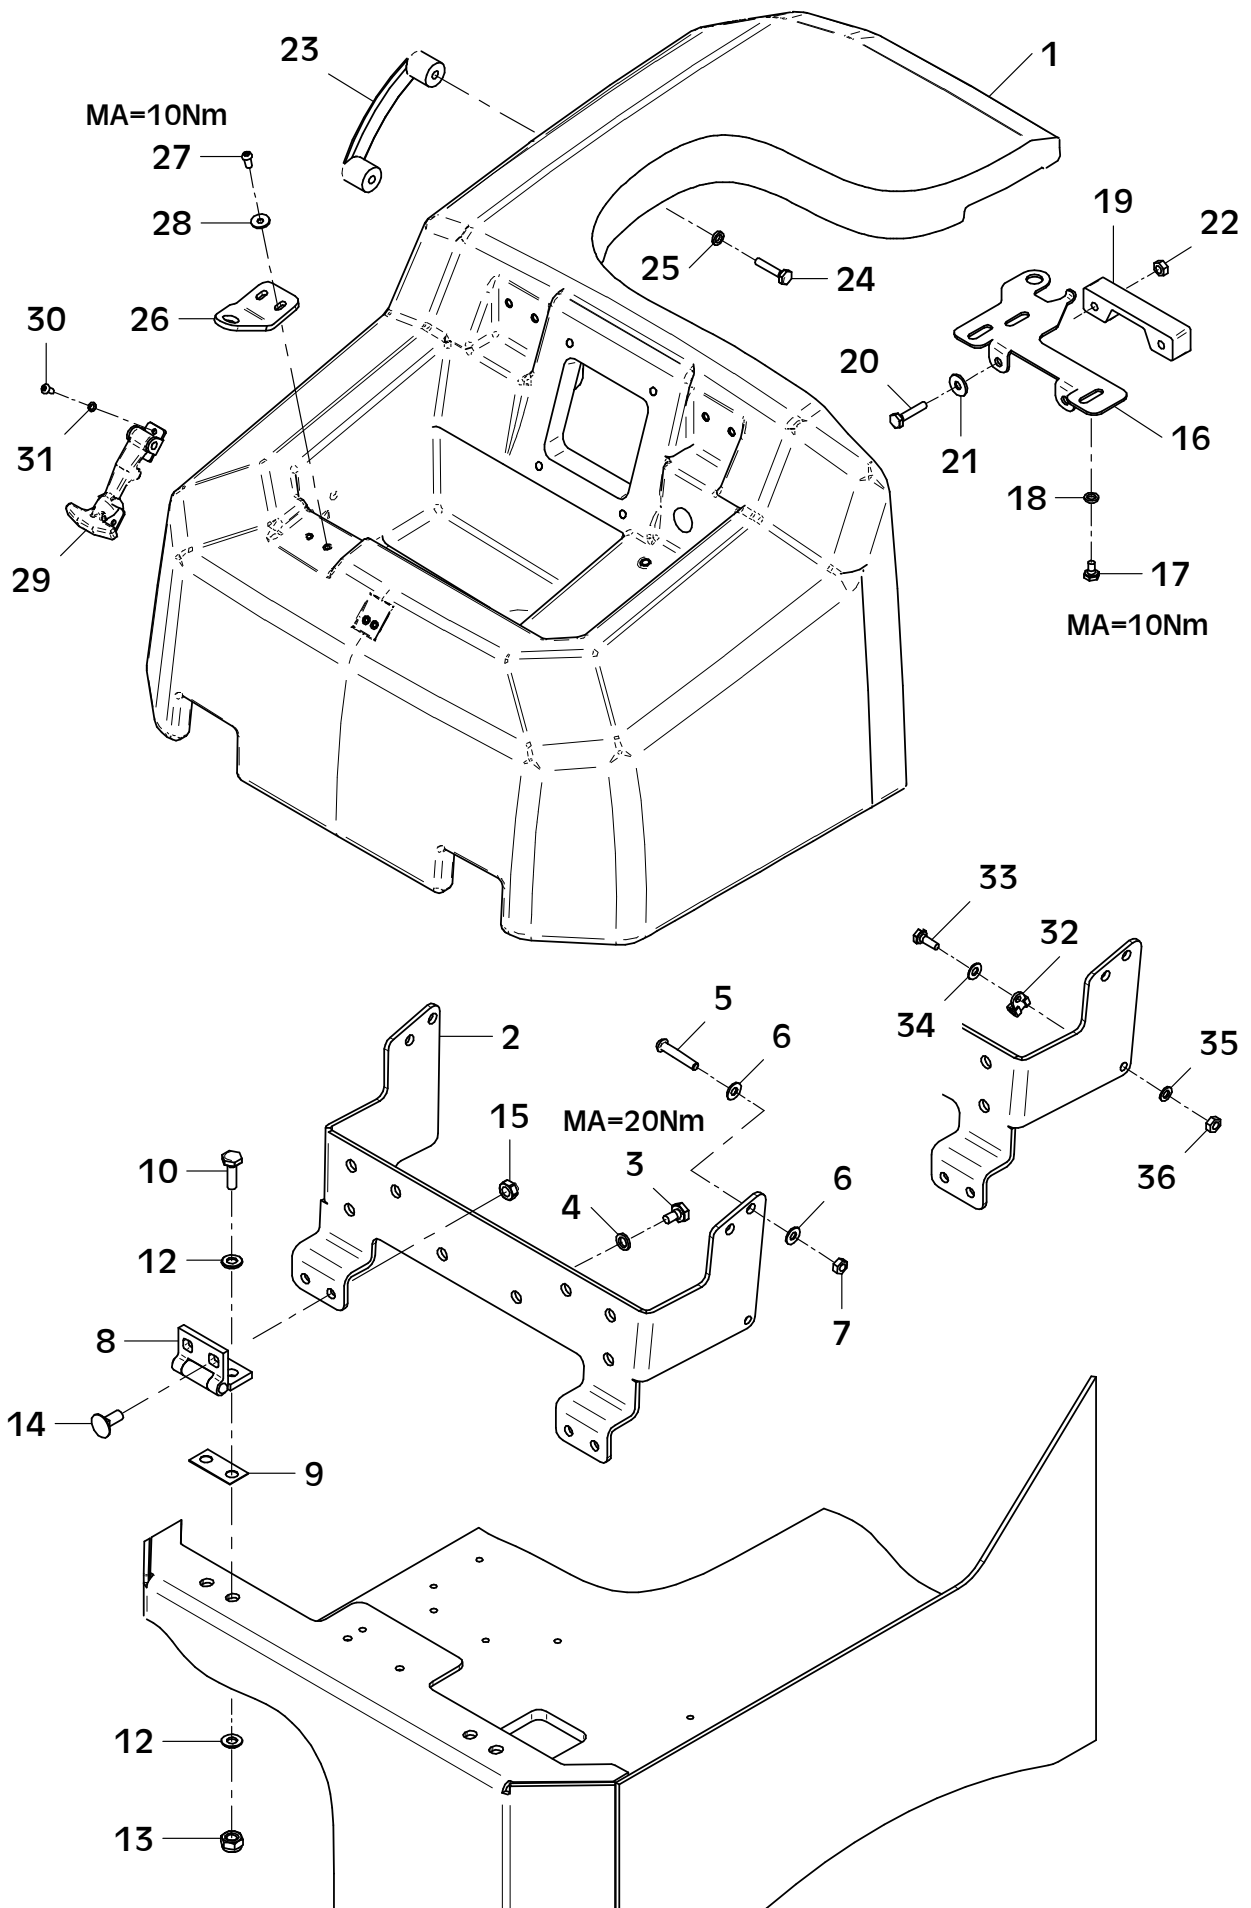

E 3797-0221

E 3797-0221

Position Ref.No. Repère Posizione Posicion	Menge Quantity Quantité Quantita Cantidad	Teile-Nr. Part-No. No. Référence Nr. d'Ordine No. Referenzia	Hinweis Hints Indications Indicazione Indicaciones	Position Ref. No. Repère Posizione Posicion	Menge Quantity Quantité Quantita Cantidad	Teile-Nr. Part-No. No. Référence Nr. d'Ordine No. Referenzia	Hinweis Hints Indications Indicazione Indicaciones
1	1	11002418		31	4	21001340	DIN7976-8x22
2	1	11002446		32	4	25049026	DIN7349-8,4
3	6	25038013	DIN933-M10x20	33	8	25048003	DIN125-A10,5
4	6	20029025	Nord-Lock 10,0				
5	2	11002447					
6	2	11002448					
7	8	21001437	ISO7380-M8x16				
8	1	21001406					
9	2	25038010	DIN933-M8x35				
10	2	20029024	Nord-Lock 8,0				
11	1	11002451					
12	3	25038006	DIN933-M8x16				
13	3	20029021	SKB 8				
14	1	11002453					
15	2	25038011	DIN933-M8x40				
16	2	20029021	SKB 8				
17	2	25031013	DIN985-M8				
18	2	11002490					
19	2	11002525					
20	4	25038015	DIN933-M10x30				
21	4	25031014	DIN985-M10				
22	1	21001409					
23	2	25038016	DIN933-M10x35				
24	1	25048003	DIN125-A10,5				
25	4	25049020	DIN7349-10,5				
26	2	25031014	DIN985-M10				
27	4	25038015	DIN933-M10x30				
28	8	25048002	DIN125-A8,4				
29	4	25031014	DIN985-M10				
30	1	20025617	0,17 m x 0,20 m				