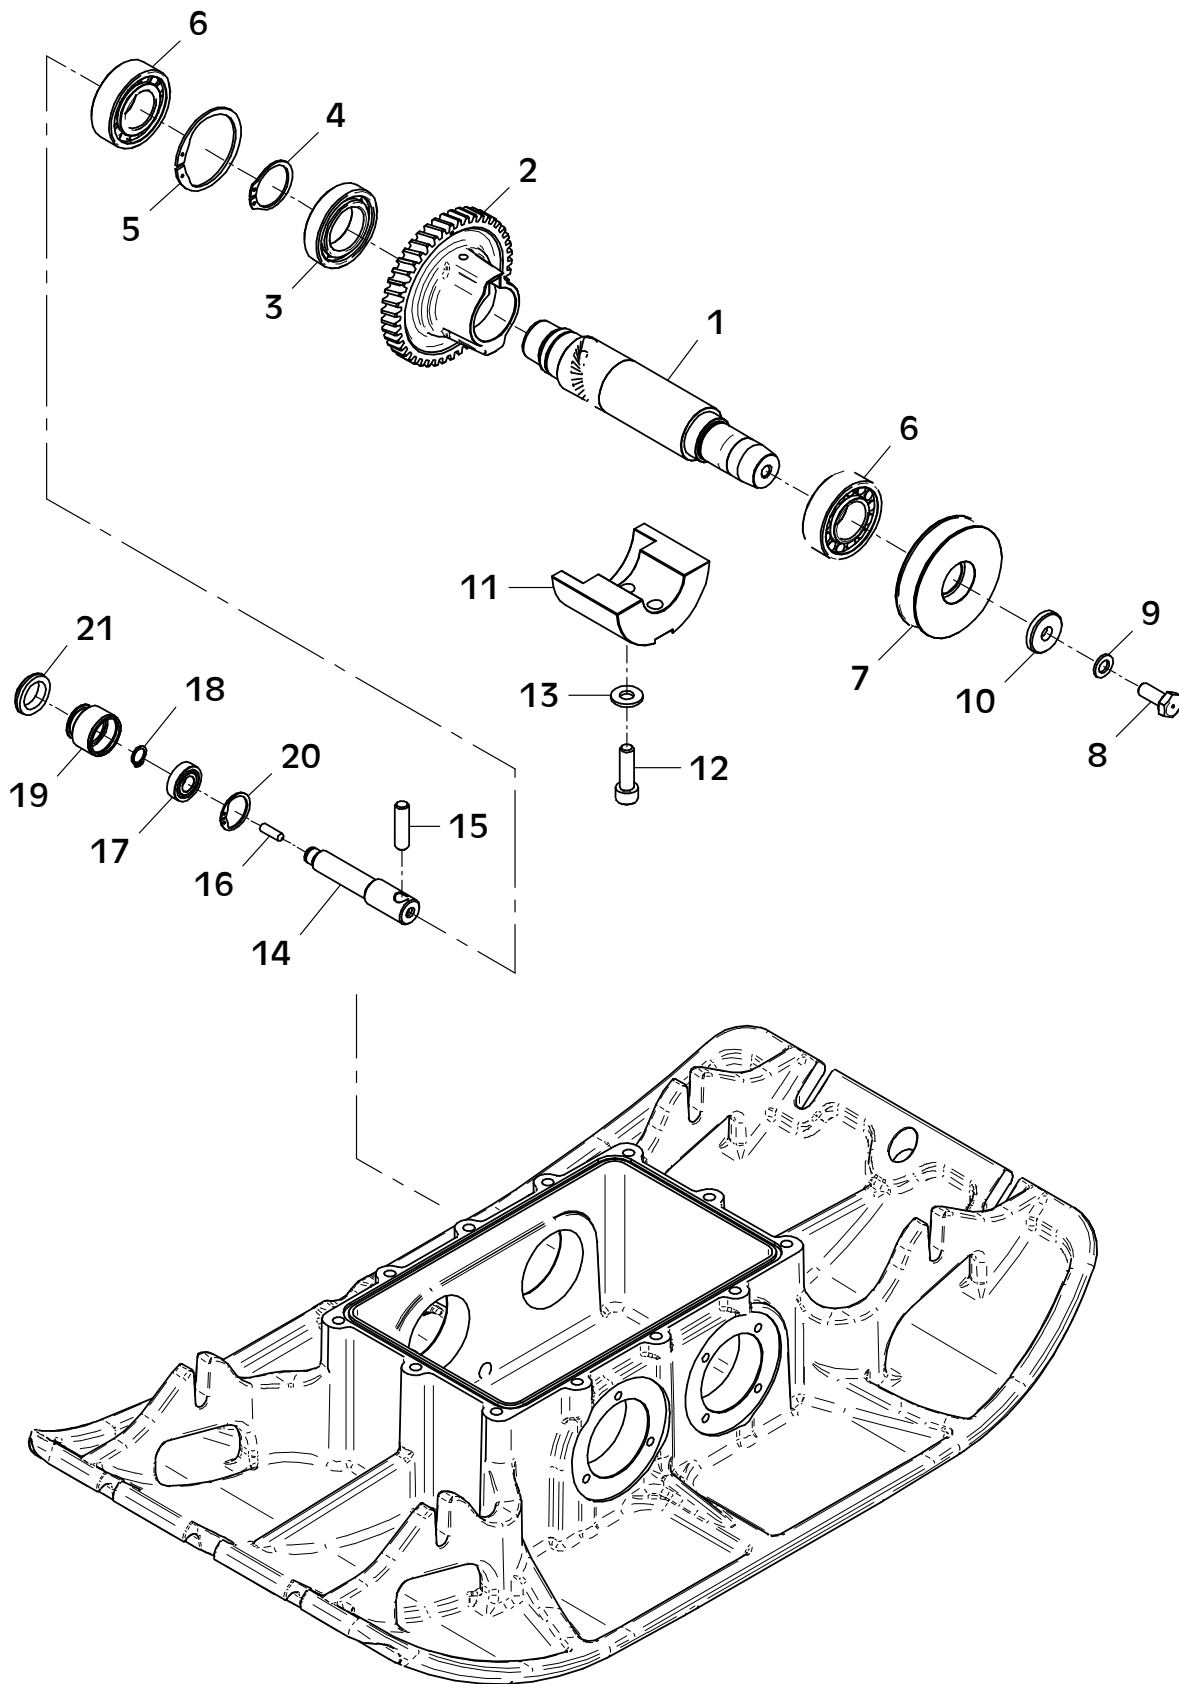

E 3648-0417

E 3648-0417

Position Ref.No. Repère Posizione Posicion	Menge Quantity Quantité Quantita Cantidad	Teile-Nr. Part-No. No. Référence Nr. d'Ordine No. Referenzia	Hinweis Hints Indications Indicazione Indicaciones	Position Ref. No. Repère Posizione Posicion	Menge Quantity Quantité Quantita Cantidad	Teile-Nr. Part-No. No. Référence Nr. d'Ordine No. Referenzia	Hinweis Hints Indications Indicazione Indicaciones
1	1	11001836					
1	1	11002705	CR 2/55				
2	1	25030002	DIN908-M14x1,5				
3	1	11001752					
4	1	21000995					
5	12	25038008	DIN933-M8x25				
6	2	20005020					
7	2	25031003	DIN934-M8				
8	4	20004011					
9	4	20029023	SKB 12				
10	4	25031005	DIN934-M12				
11	1	11001835					
12	1	25017047					
13	1	20013295					
14	4	25044005	DIN912-M8x20				
15	4	20029011	VSKZ 8				
16	1	11001754					
17	4	21000589	DIN7964-M8x30				
18	4	20029011	VSKZ 8				
19	12	20029024	Nord-Lock 8,0				
20	2	20029003	VSK 8				

E 3649-0216

E 3649-0216

Position Ref.No. Repère Posizione Posicion	Menge Quantity Quantité Quantita Cantidad	Teile-Nr. Part-No. No. Référence Nr. d'Ordine No. Referenzia	Hinweis Hints Indications Indicazione Indicaciones	Position Ref. No. Repère Posizione Posicion	Menge Quantity Quantité Quantita Cantidad	Teile-Nr. Part-No. No. Référence Nr. d'Ordine No. Referenzia	Hinweis Hints Indications Indicazione Indicaciones
1	2	11001574					
2	2	11001941					
3	6	25044004	DIN912-M8x16-10.9				
4	6	20029011	VSKZ 8				
5	1	11001562					
6	1	11001941					
7	1	20020035					
8	3	25044004	DIN912-M8x16-10.9				
9	3	20029011	VSKZ 8				