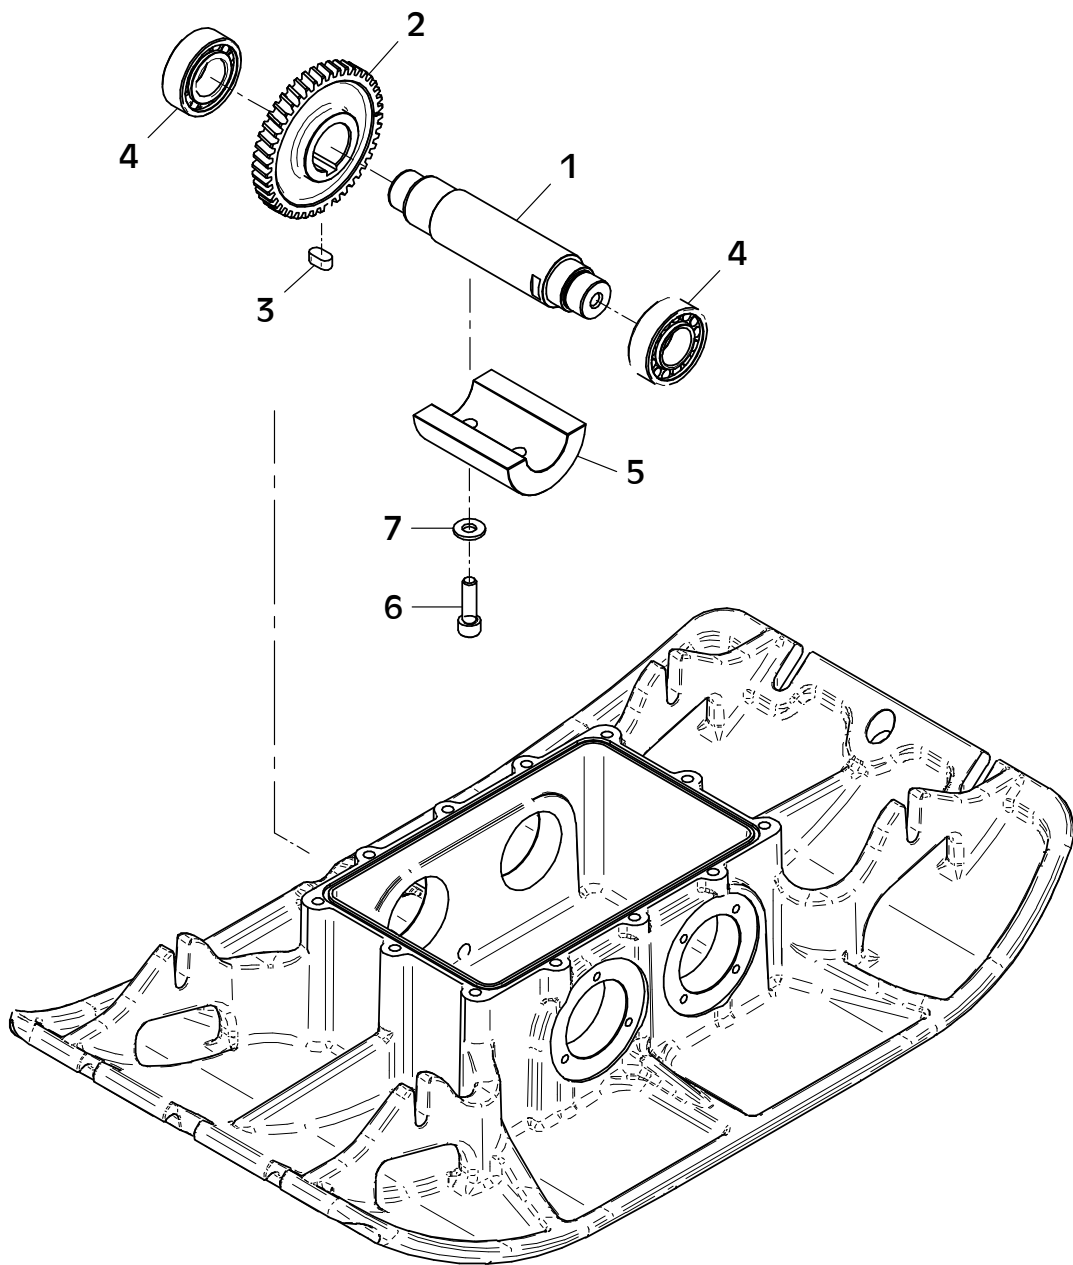

E 3962-0422

E 3962-0422

Position Ref.No. Repère Posizione Posicion	Menge Quantity Quantité Quantita Cantidad	Teile-Nr. Part-No. No. Référence Nr. d'Ordine No. Referenzia	Hinweis Hints Indications Indicazione Indicaciones	Position Ref. No. Repère Posizione Posicion	Menge Quantity Quantité Quantita Cantidad	Teile-Nr. Part-No. No. Référence Nr. d'Ordine No. Referenzia	Hinweis Hints Indications Indicazione Indicaciones
1	1	11001561					
2	1	11001572					
3	1	25015016					
4	2	21000643					
5	1	11002717					
6	2	25045028	DIN912-M10x35-10.9				
7	2	25025245