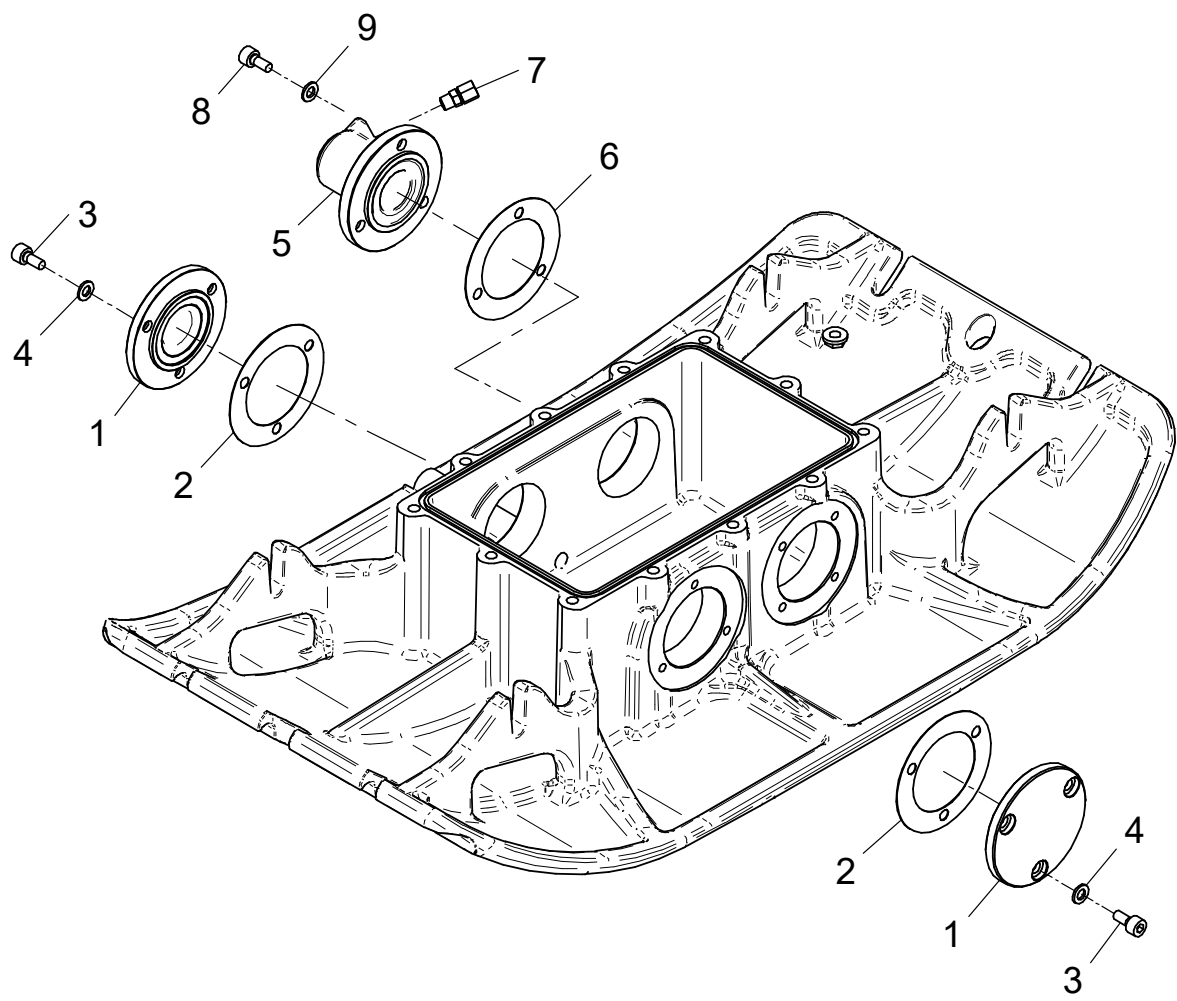

E 3648-0417

E 3648-0417

Position Ref.No. Repère Posizione Posicion	Menge Quantity Quantité Quantita Cantidad	Teile-Nr. Part-No. No. Référence Nr. d'Ordine No. Referenzia	Hinweis Hints Indications Indicazione Indicaciones	Position Ref. No. Repère Posizione Posicion	Menge Quantity Quantité Quantita Cantidad	Teile-Nr. Part-No. No. Référence Nr. d'Ordine No. Referenzia	Hinweis Hints Indications Indicazione Indicaciones
1	1	11001836					
1	1	11002705	CR 2/55				
2	1	25030002	DIN908-M14x1,5				
3	1	11001752					
4	1	21000995					
5	12	25038008	DIN933-M8x25				
6	2	20005020					
7	2	25031003	DIN934-M8				
8	4	20004011					
9	4	20029023	SKB 12				
10	4	25031005	DIN934-M12				
11	1	11001835					
12	1	25017047					
13	1	20013295					
14	4	25044005	DIN912-M8x20				
15	4	20029011	VSKZ 8				
16	1	11001754					
17	4	21000589	DIN7964-M8x30				
18	4	20029011	VSKZ 8				
19	12	20029024	Nord-Lock 8,0				
20	2	20029003	VSK 8				

E 3649-0216

E 3649-0216

Position Ref.No. Repère Posizione Posicion	Menge Quantity Quantité Quantita Cantidad	Teile-Nr. Part-No. No. Référence Nr. d'Ordine No. Referenzia	Hinweis Hints Indications Indicazione Indicaciones	Position Ref. No. Repère Posizione Posicion	Menge Quantity Quantité Quantita Cantidad	Teile-Nr. Part-No. No. Référence Nr. d'Ordine No. Referenzia	Hinweis Hints Indications Indicazione Indicaciones
1	2	11001574					
2	2	11001941					
3	6	25044004	DIN912-M8x16-10.9				
4	6	20029011	VSKZ 8				
5	1	11001562					
6	1	11001941					
7	1	20020035					
8	3	25044004	DIN912-M8x16-10.9				
9	3	20029011	VSKZ 8				