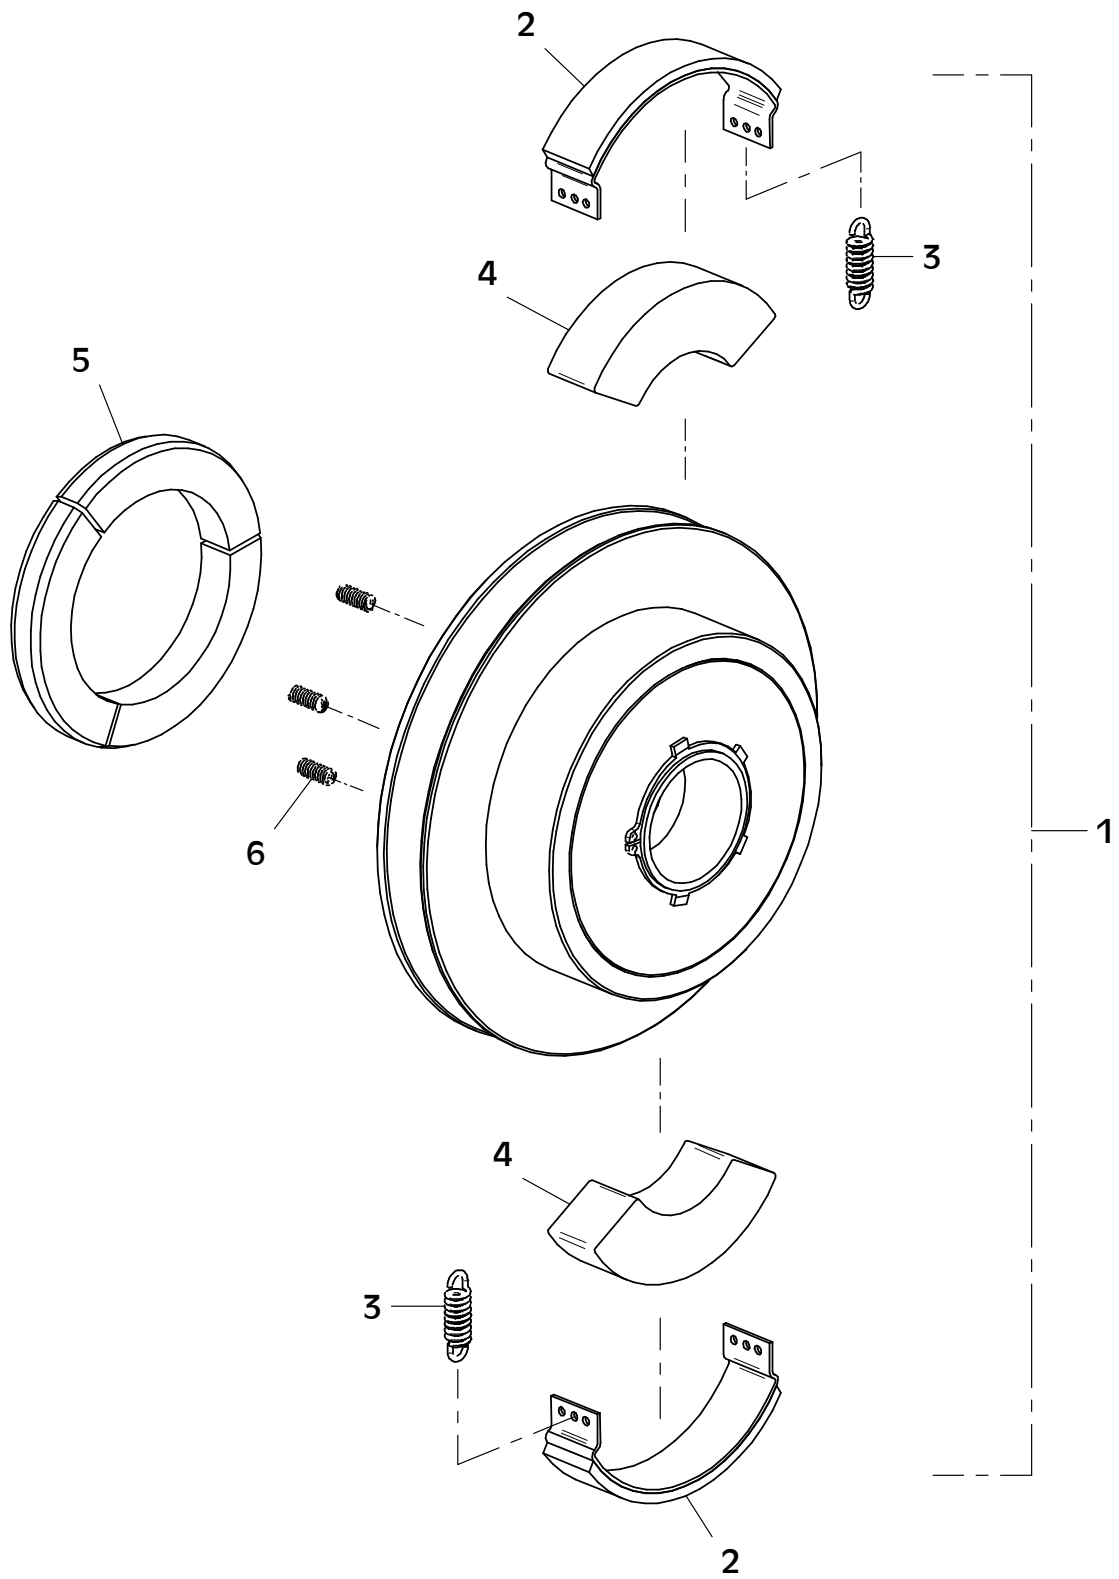

E 3488-0415

E 3488-0415

Position Ref.No. Repère Posizione	Menge Quantity Quantité Cantidad	Teile-Nr. Part-No. No. Référence Nr. d'Ordine No. Referenzia	Hinweis Hints Indications Indicazione Indicaciones	Position Ref. No. Repère Posizione	Menge Quantity Quantité Cantidad	Teile-Nr. Part-No. No. Référence Nr. d'Ordine No. Referenzia	Hinweis Hints Indications Indicazione Indicaciones
1	1	21001662		28	1	25048001	DIN125-A6,4
1	1	21000815	EPA	29	1	25044002	DIN912-M6x16
1	1	21001663	MDM , CCD2.0	30	1	11000624	
1	1	21000771	EPA - MDM / CCD2.0	31	1	40030707	
2	1	41000414		32	1	10017354	
3	1	40031582		33	1	20016399	0,74 m
4	3	25040079	DIN931-M12x110	34	2	20007233	
5	4	20025158	VS 12	35	2	20007233	
6	4	20029026	Nord-Lock 12,0	36	1	40030706	
7	4	25031005	DIN934-M12	37	3	10017393	
8	1	11001343		38	1	25040039	DIN931-M12x120
9	4	25044006	DIN912-M8x25	39	2	25048004	DIN125-A13
10	4	20029011	VSKZ 8	40	1	25031015	DIN985-M12
11	1	21000747					
12	1	21000799					
13	1	25040033	DIN931-M12x70				
14	1	20029004	VSK 12				
15	1	25049011	DIN7349-13x30x6				
16	1	21000779					
17	1	11001336					
18	8	25044101	DIN912-M10x25				
19	8	20029012	VSKZ 10				
20	3	20025594					
21	1	20007007					
22	1	25044002	DIN912-M6x16				
23	1	20022001	Tensilock M6				
24	1	20026578	0,1 m				
25	1	20026578	0,66 m				
26	1	20022001	Tensilock M6				
27	1	20007069				MDM, CCD2.0	ab Serien-Nr.20048117