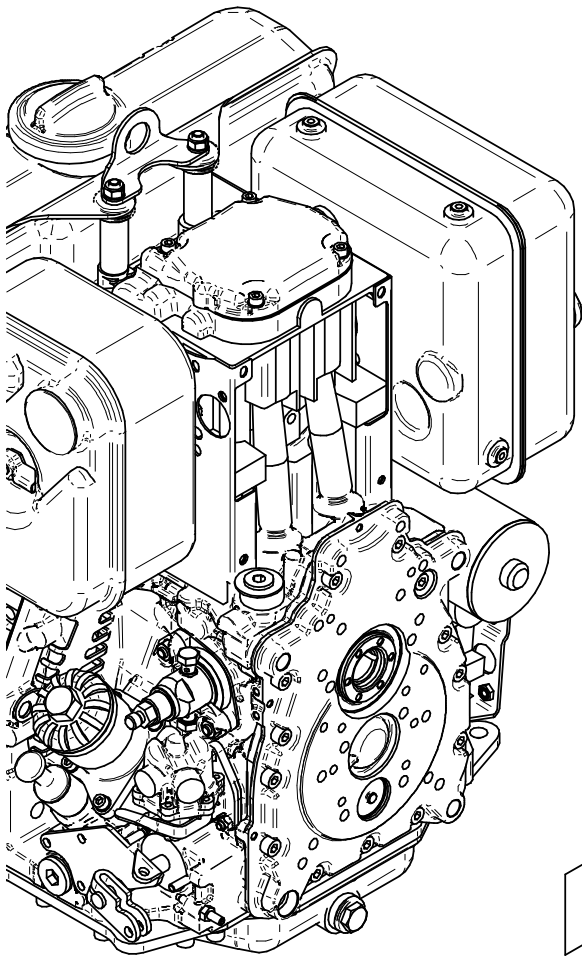

E 3488-0415

E 3488-0415

Position Ref.No. Repère Posizione	Menge Quantity Quantité Cantidad	Teile-Nr. Part-No. No. Référence Nr. d'Ordine No. Referenzia	Hinweis Hints Indications Indicazione Indicaciones	Position Ref. No. Repère Posizione	Menge Quantity Quantité Cantidad	Teile-Nr. Part-No. No. Référence Nr. d'Ordine No. Referenzia	Hinweis Hints Indications Indicazione Indicaciones
1	1	21001662		28	1	25048001	DIN125-A6,4
1	1	21000815	EPA	29	1	25044002	DIN912-M6x16
1	1	21001663	MDM , CCD2.0	30	1	11000624	
1	1	21000771	EPA - MDM / CCD2.0	31	1	40030707	
2	1	41000414		32	1	10017354	
3	1	40031582		33	1	20016399	0,74 m
4	3	25040079	DIN931-M12x110	34	2	20007233	
5	4	20025158	VS 12	35	2	20007233	
6	4	20029026	Nord-Lock 12,0	36	1	40030706	
7	4	25031005	DIN934-M12	37	3	10017393	
8	1	11001343		38	1	25040039	DIN931-M12x120
9	4	25044006	DIN912-M8x25	39	2	25048004	DIN125-A13
10	4	20029011	VSKZ 8	40	1	25031015	DIN985-M12
11	1	21000747					
12	1	21000799					
13	1	25040033	DIN931-M12x70				
14	1	20029004	VSK 12				
15	1	25049011	DIN7349-13x30x6				
16	1	21000779					
17	1	11001336					
18	8	25044101	DIN912-M10x25				
19	8	20029012	VSKZ 10				
20	3	20025594					
21	1	20007007					
22	1	25044002	DIN912-M6x16				
23	1	20022001	Tensilock M6				
24	1	20026578	0,1 m				
25	1	20026578	0,66 m				
26	1	20022001	Tensilock M6				
27	1	20007069				MDM, CCD2.0	ab Serien-Nr.20048117

E 3490-0520

E 3490-0520

Position Ref.No. Repère Posizione Posicion	Menge Quantity Quantité Quantita Cantidad	Teile-Nr. Part-No. No. Référence Nr. d'Ordine No. Referenzia	Hinweis Hints Indications Indicazione Indicaciones	Position Ref. No. Repère Posizione Posicion	Menge Quantity Quantité Quantita Cantidad	Teile-Nr. Part-No. No. Référence Nr. d'Ordine No. Referenzia	Hinweis Hints Indications Indicazione Indicaciones
1	1	21000747					
2	2	20002268					
3	2	20002330					
4	2	20002267					
5	3	21000794					
6	5	21001112					