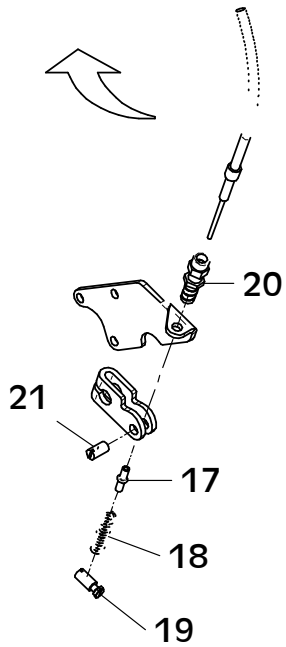

E 3759-0419

E 3759-0419

Position Ref.No. Repère Posizione Posicion	Menge Quantity Quantité Quantita Cantidad	Teile-Nr. Part-No. No. Référence Nr. d'Ordine No. Referenzia	Hinweis Hints Indications Indicazione Indicaciones	Position Ref. No. Repère Posizione Posicion	Menge Quantity Quantité Quantita Cantidad	Teile-Nr. Part-No. No. Référence Nr. d'Ordine No. Referenzia	Hinweis Hints Indications Indicazione Indicaciones
1	1	11001327					
2	4	25044002	DIN912-M6x16				
3	4	20029007	VSK 6				
4	4	25048001	DIN125-A6,4				
5							
6	1	11001474					
7	1	20007084					
8	2	11000036					
9	1	11001333					
10	1	11001331					
11	4	25038007	DIN933-M8x20				
12	4	20029021	SKB 8				
13	1	20007004					
14	1	25044005	DIN912-M8x20				
15	1	20029003	VSK 8				
16	1	25048002	DIN125-A8,4				
17	1	40031336					
18	1	40031334					
19	1	11000868					
20	1	20025047					
21	2	11000868					
22	1	20025590