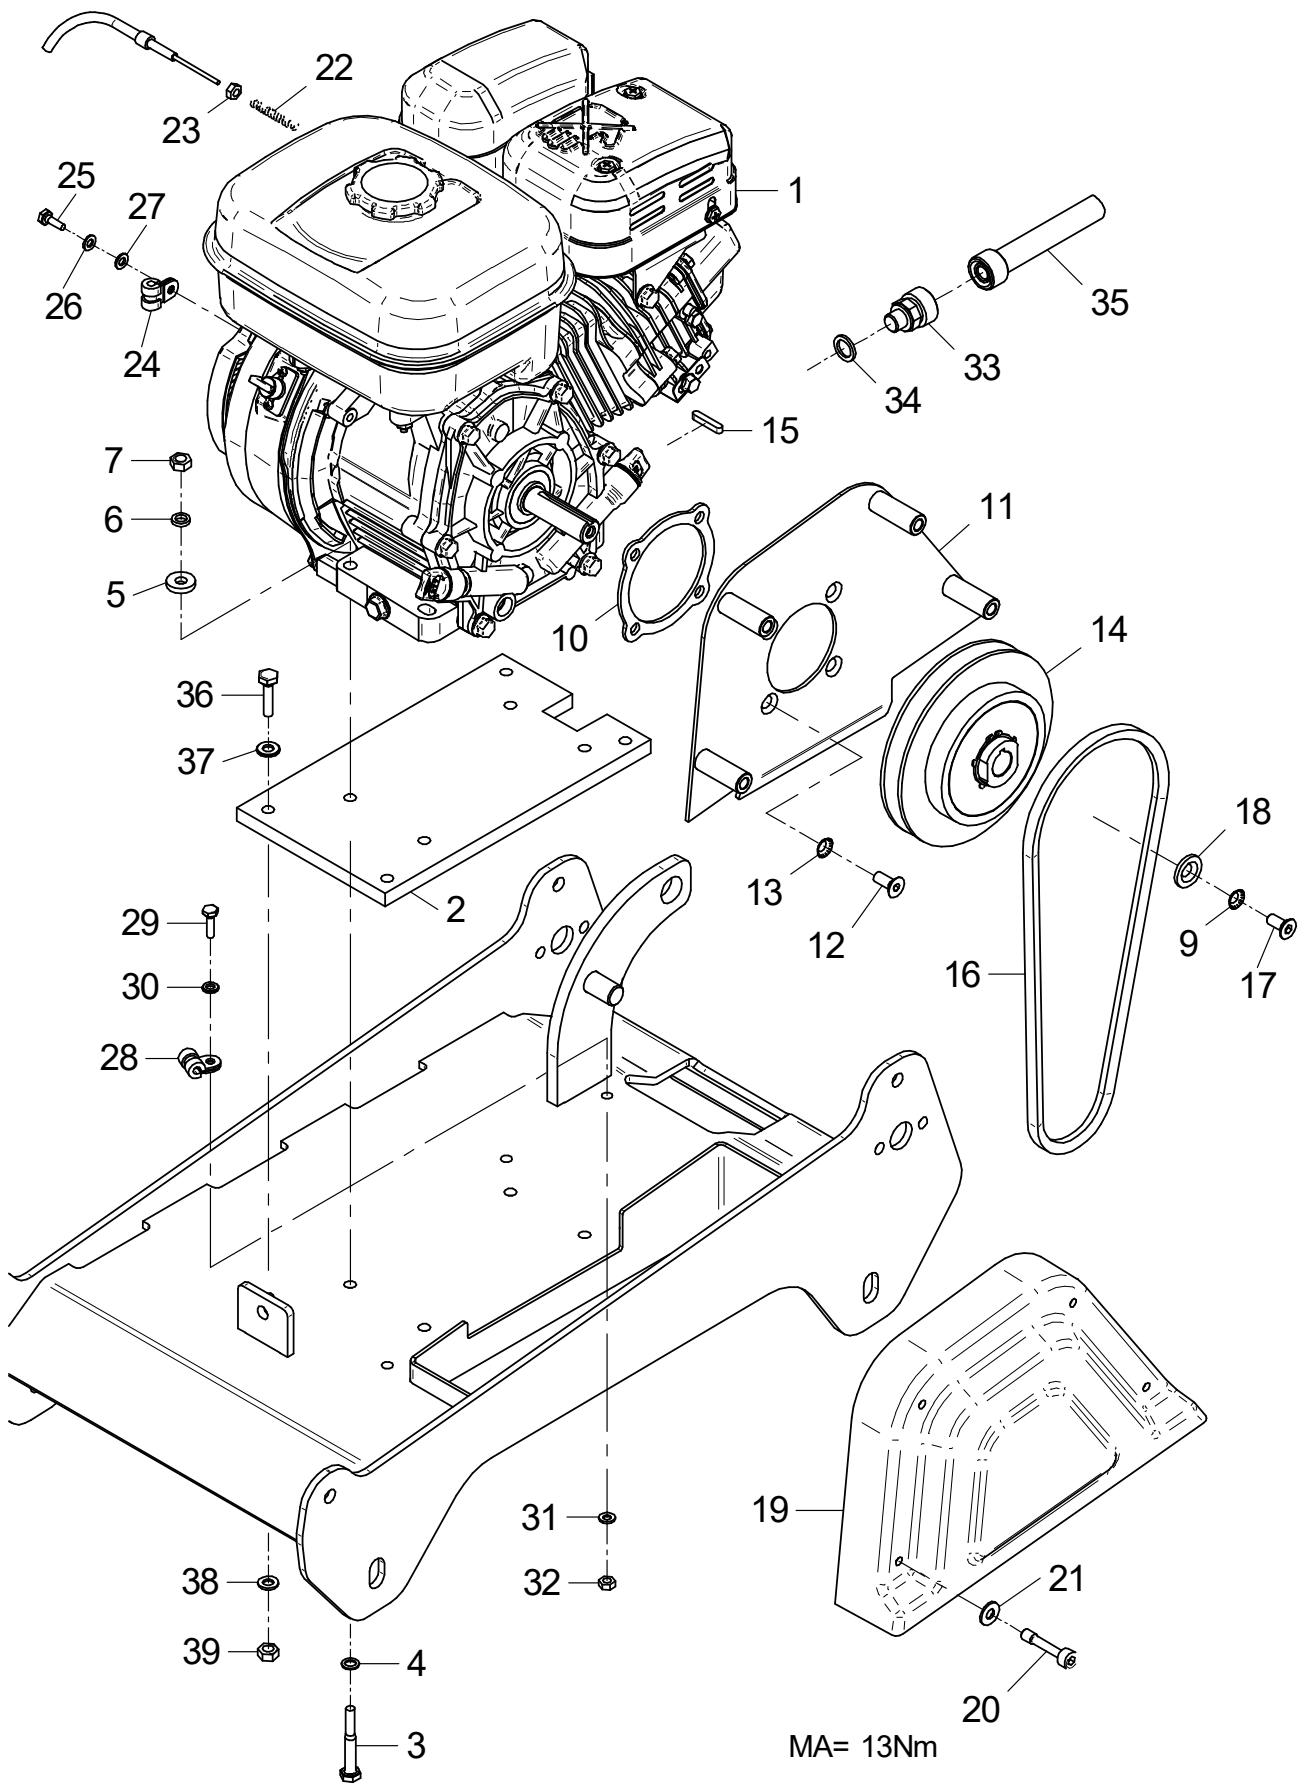

Robin

E 3664-1016

E 3664-1016

Position Ref.No. Repère Posizione Posicion	Menge Quantity Quantité Quantita Cantidad	Teile-Nr. Part-No. No. Référence Nr. d'Ordine No. Referenzia	Hinweis Hints Indications Indicazione Indicaciones	Position Ref. No. Repère Posizione Posicion	Menge Quantity Quantité Quantita Cantidad	Teile-Nr. Part-No. No. Référence Nr. d'Ordine No. Referenzia	Hinweis Hints Indications Indicazione Indicaciones
1	1	21000901		31	1	20029007	VSK 6
2	1	11002105		32	1	25031002	DIN934-M6
3	4	25040004	DIN931-M8x55	33	1	20025702	
4	4	20025122		34	1	25008006	DIN7603-14x20x2
5	4	25049026	DIN7349-8,4	35	1	21000518	
6	4	20029024	Nord-Lock 8,0	36	4	25038009	DIN933-M8x30
7	4	25031003	DIN934-M8	37	4	25048002	DIN125-A8,4
8				38	4	20029003	VSK 8
9	1	25005003	DIN6798-V8,4	39	4	25031003	DIN934-M8
10	1	30047446					
11	1	11001971					
12	4	25047062	DIN7991-5/16"-24UNF				
13	4	25005003	DIN6798-V8,4				
14	1	21001016					
15	1	10005238					
16	1	21001021					
17	1	25047062	DIN7991-5/16"-24UNF				
18	1	11001982					
19	1	11001838					
20	4	21000585	DIN7964-M8x40				
21	4	20029031	SKM 8				
22	1	21000239					
23	1	25031002	DIN934-M6				
24	1	21000632					
25	1	25038002	DIN933-M6x16				
26	1	20029007	VSK 6				
27	1	25048001	DIN125-A6,4				
28	1	2100632					
29	1	25038003	DIN933-M6x20				
30	1	25048001	DIN125-A6,4				