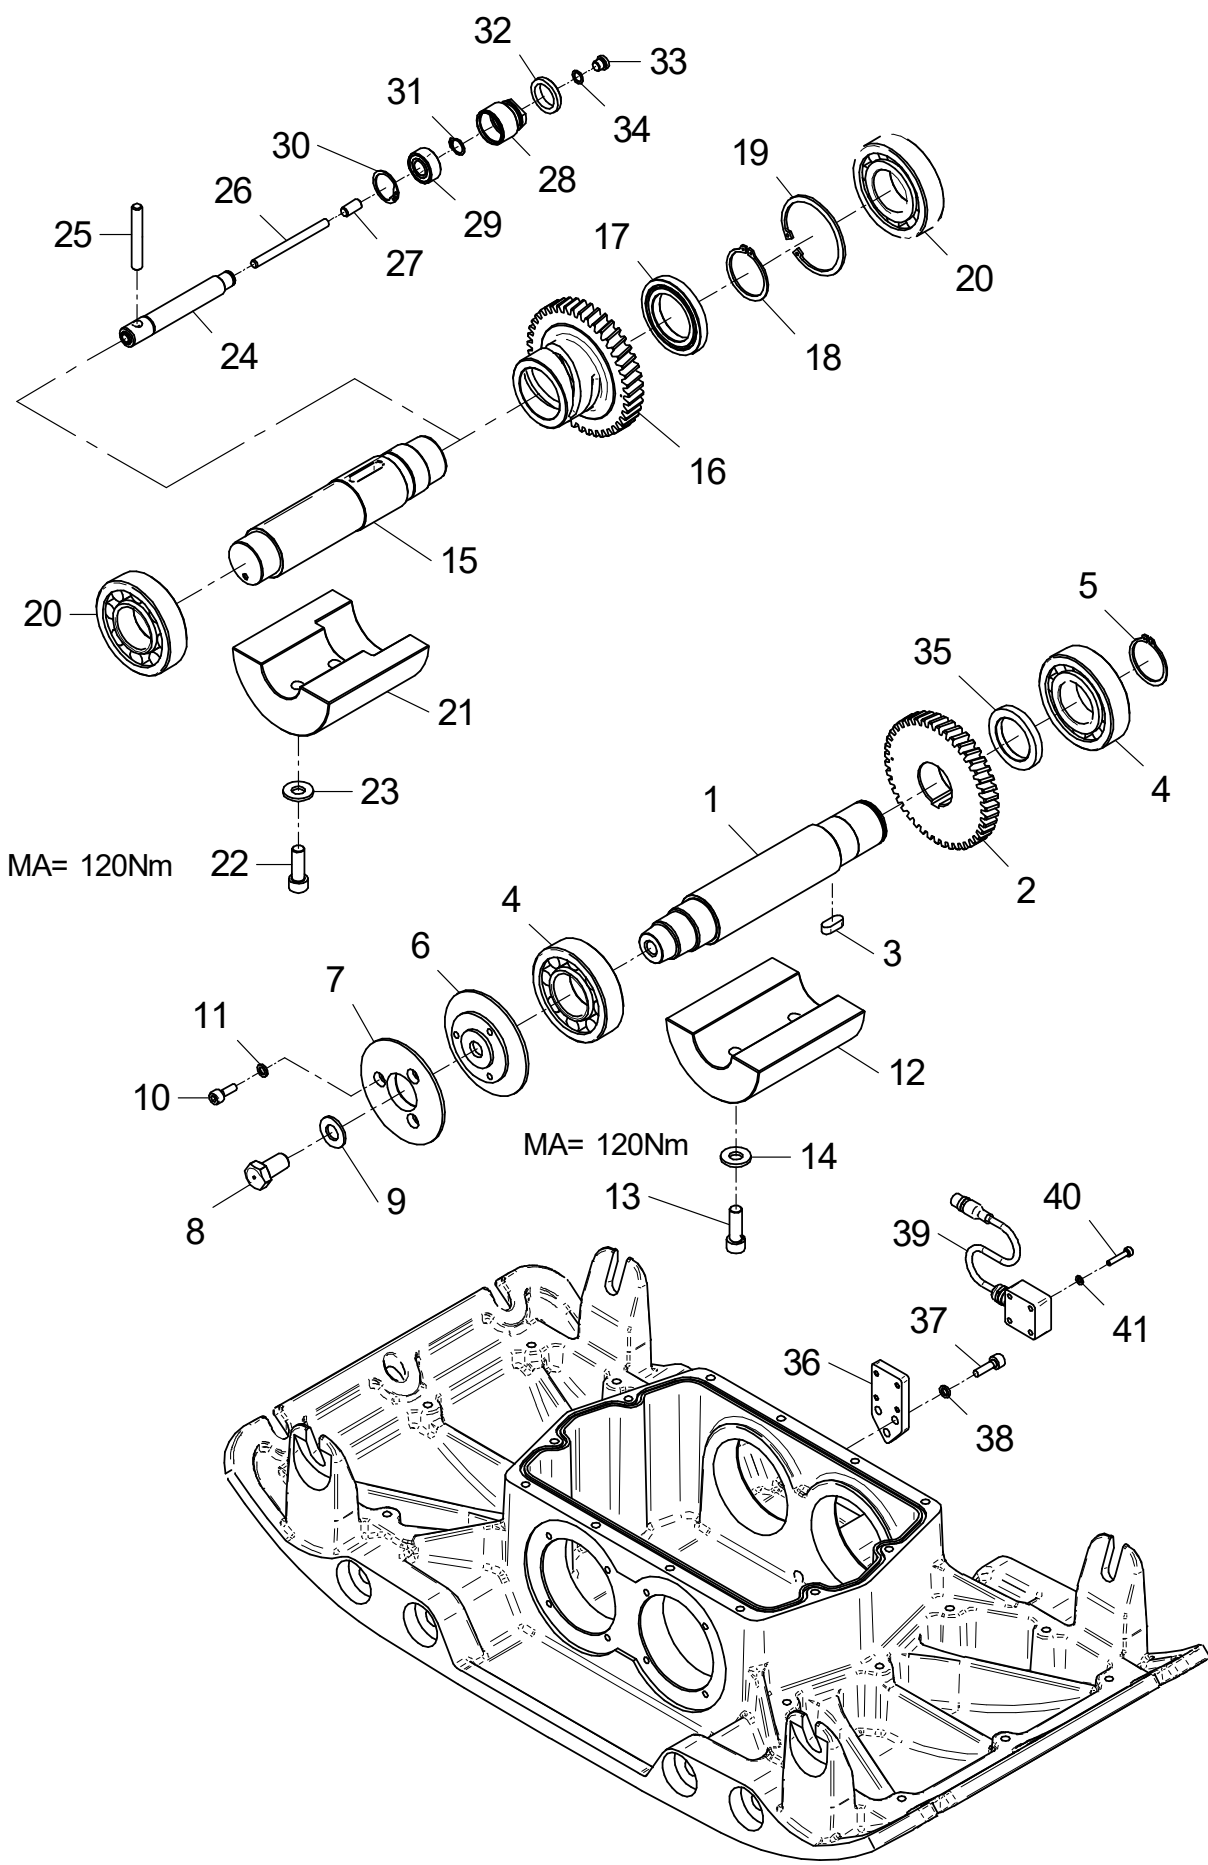

E 3600-0215

E 3600-0215

Position Ref.No. Repère Posizione	Menge Quantity Quantité Cantidad	Teile-Nr. Part-No. No. Référence Nr. d'Ordine No. Referenzia	Hinweis Hints Indications Indicazione Indicaciones	Position Ref. No. Repère Posizione	Menge Quantity Quantité Cantidad	Teile-Nr. Part-No. No. Référence Nr. d'Ordine No. Referenzia	Hinweis Hints Indications Indicazione Indicaciones
1	1	11001481		31	2	20013290	
2	1	25030002	DIN908-M14x1,5	32	8	25044005	DIN912-M8x20
3	2	11001188		33	8	20029011	VSKZ 8
4	8	25038029	DIN933-M20x70	34	1	11001194	
5	8	21000658		35	1	20013290	
6	4	20004059		36	4	25044005	DIN912-M8x20
7	4	25038023	DIN933-M16x25	37	4	20029011	VSKZ 8
8	4	20029030	SKM 16	38	1	25030016	DIN910-M10x1
9	4	20029030	SKM 16	39	1	25008012	DIN7603-10x16x1
10	4	25031006	DIN934-M16	40	1	20020562	
11	2	11001720					
12	16	25038013	DIN933-M10x20				
13	16	20029033	SKM 10				
14	1	11001721					
15	1	21000981					
16	12	25038014	DIN933-M10x25				
17	12	20029025	Nord-Lock 10,0				
18	4	21001337					
19	4	20029001	VSK 10				
20	4	25031004	DIN934-M10				
21	1	11001195					
22	1	20013290					
23	1	25017201					
24	4	25044005	DIN912-M8x20				
25	4	20029011	VSKZ 8				
26	1	11001196					
27	1	11001636					
28	6	21000589	DIN7964-M8x30				
29	6	20029003	VSK 8				
30	2	11001193					