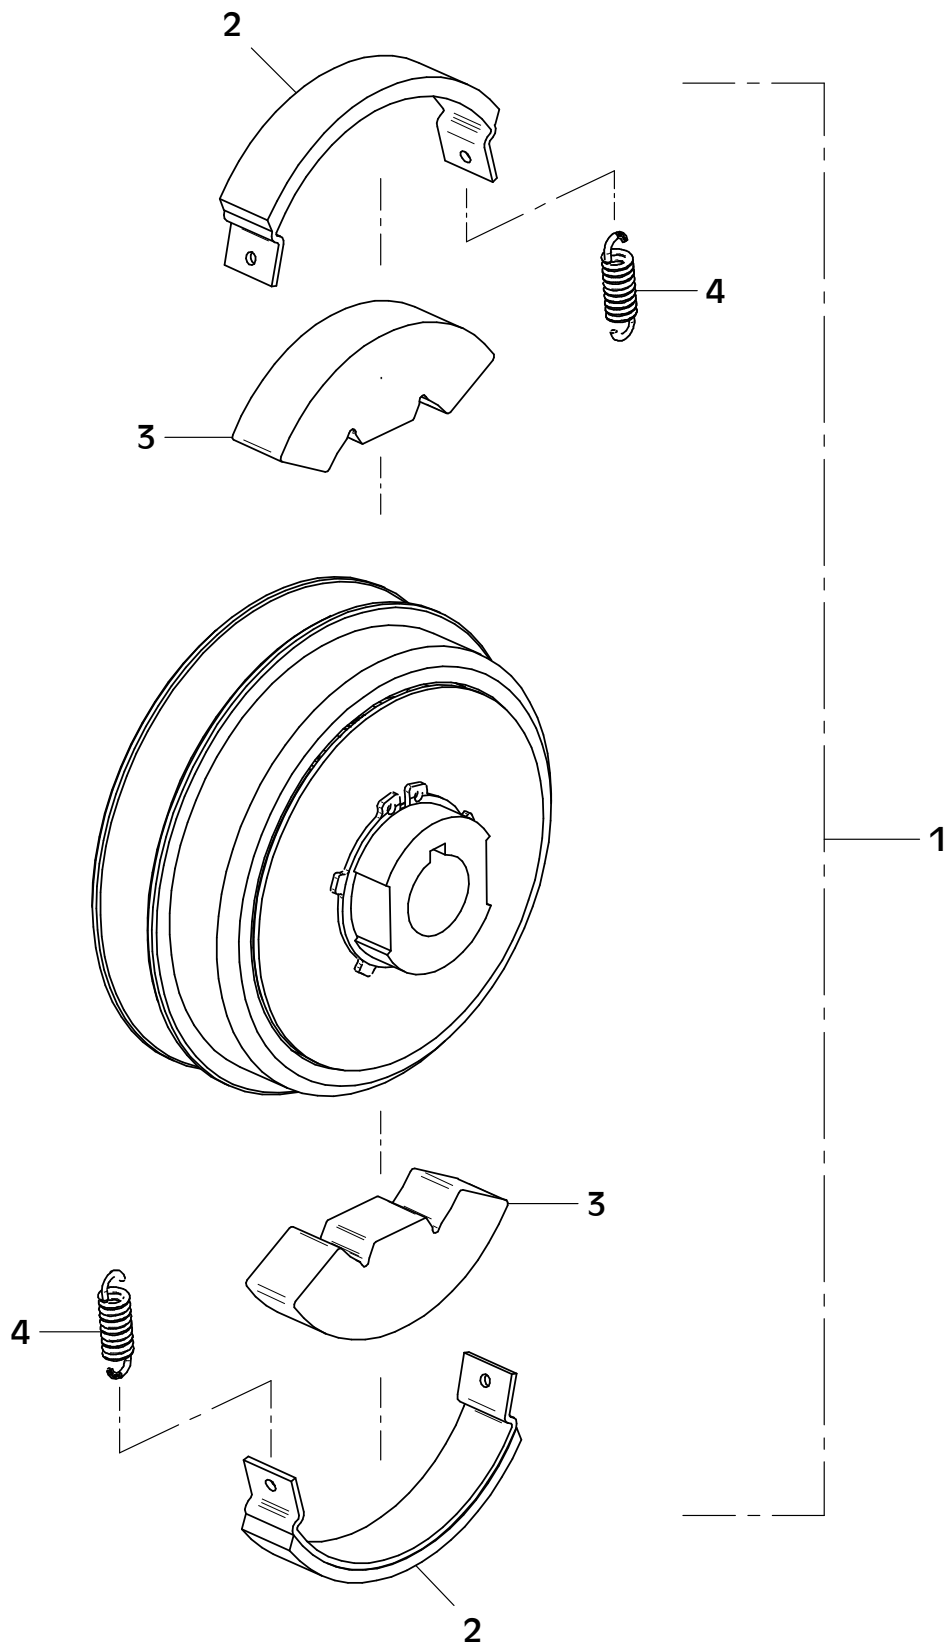

## E 3972-0522

Position Ref.No. Repère Posizione Posicion	Menge Quantity Quantité Quantita Cantidad	Teile-Nr. Part-No. No. Référence Nr. d'Ordine No. Referenzia	Hinweis Hints Indications Indicazione Indicaciones	Position Ref. No. Repère Posizione Posicion	Menge Quantity Quantité Quantita Cantidad	Teile-Nr. Part-No. No. Référence Nr. d'Ordine No. Referenzia	Hinweis Hints Indications Indicazione Indicaciones
1	1	21001713					
2	1	000194252					
3	2	11001025					
4	4	25038009	DIN933-M8x30				
5	4	20025122	VS 8				
6	4	25049026	DIN7349-8,4				
7	4	20029024	Nord-Lock 8,0				
8	4	25031003	DIN934-M8				
9	1	21001731					
10	1	41001634					
11	1	10016088					
12	1	25043005	DIN933-5/16"				
13	1	20029021	SKB 8				
14	1	21000348	XPA-782_Lw				

## E 3973-1221

Position Ref.No. Repère Posizione Posicion	Menge Quantity Quantité Quantita Cantidad	Teile-Nr. Part-No. No. Référence Nr. d'Ordine No. Referenzia	Hinweis Hints Indications Indicazione Indicaciones	Position Ref. No. Repère Posizione Posicion	Menge Quantity Quantité Quantita Cantidad	Teile-Nr. Part-No. No. Référence Nr. d'Ordine No. Referenzia	Hinweis Hints Indications Indicazione Indicaciones
1	1	21001731					
2	2	21001705					
3	2	21000594					
4	2	21001706					