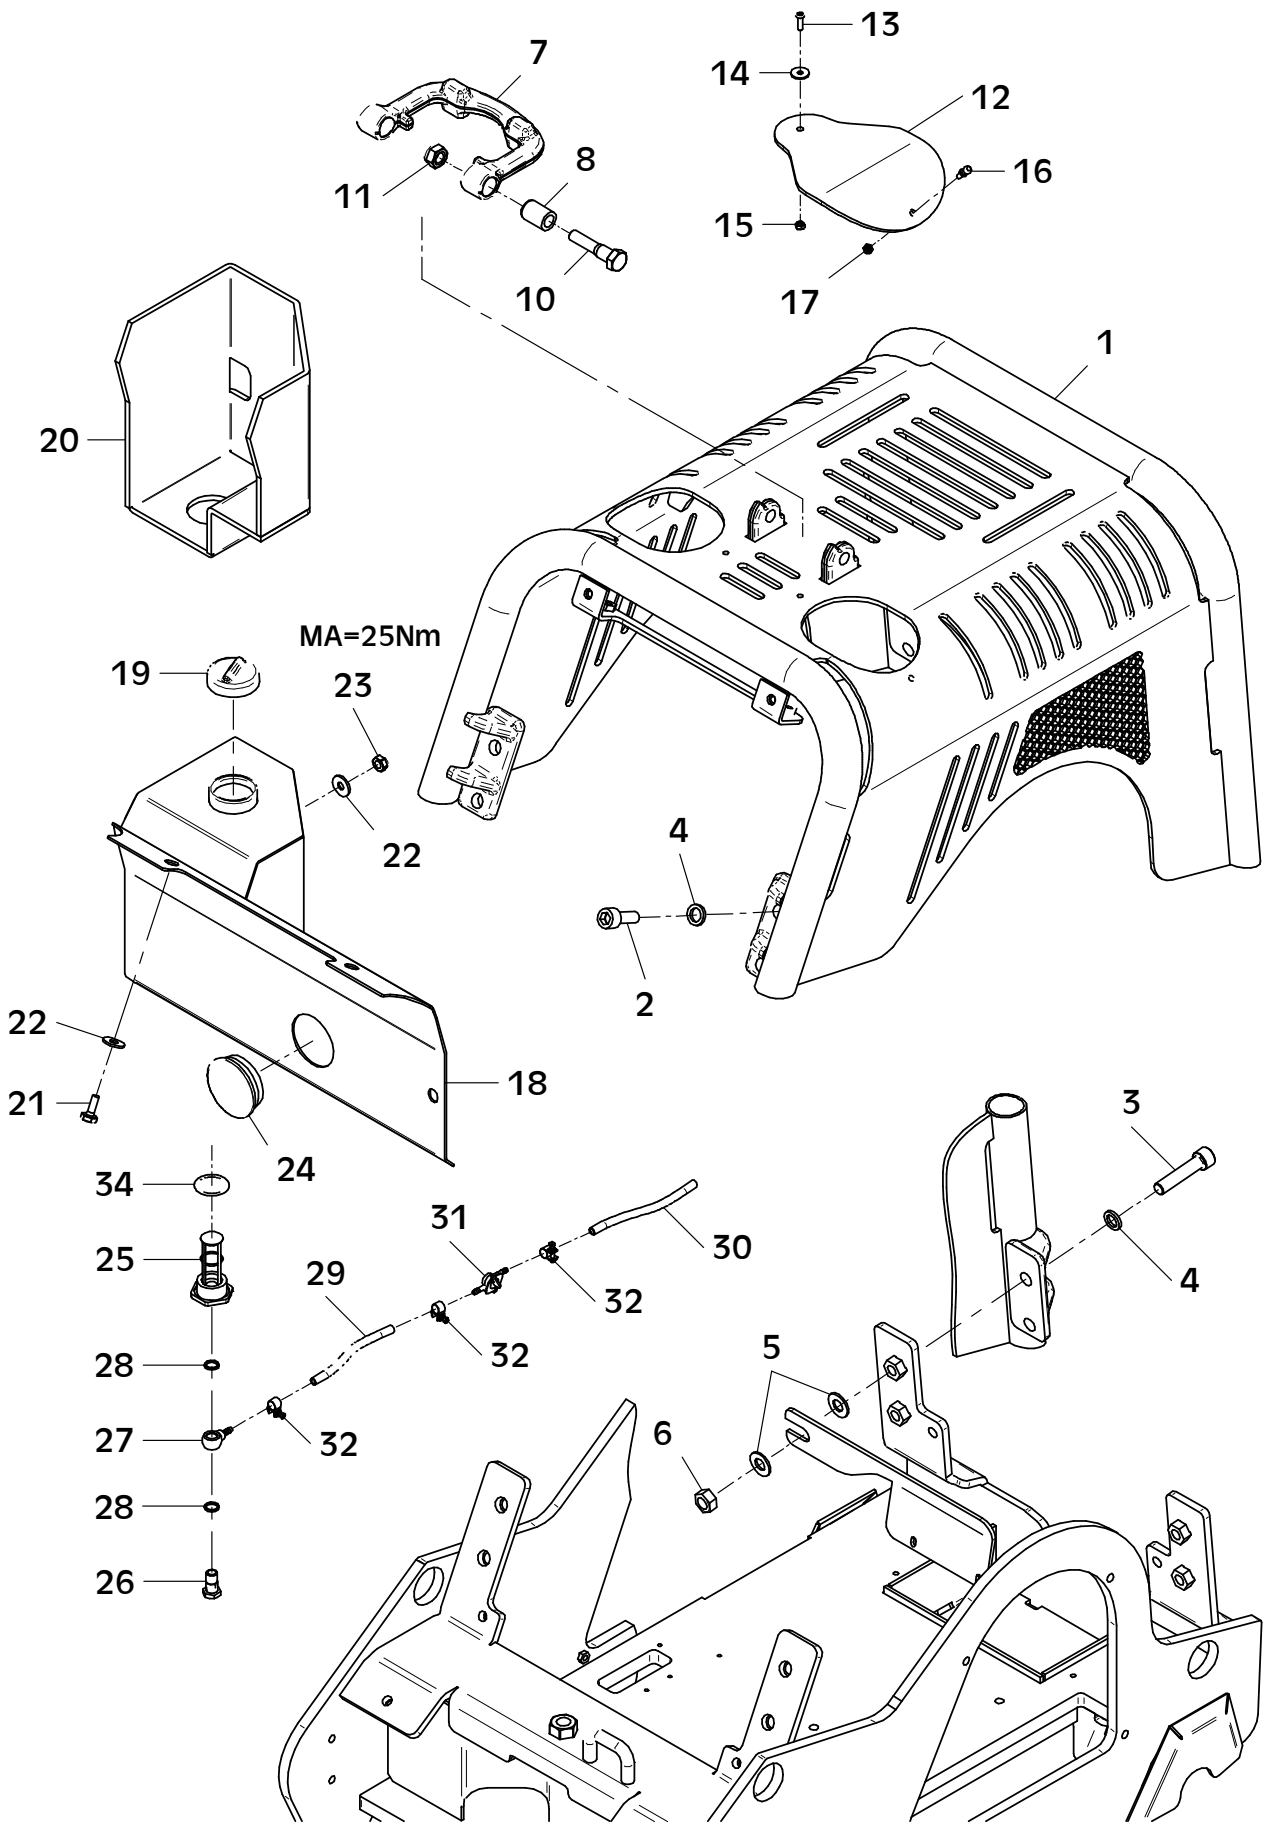

E 3851-0721

E 3851-0721

Position Ref.No. Repère Posizione	Menge Quantity Quantité Cantidad	Teile-Nr. Part-No. No. Référence Nr. d'Ordine No. Referenzia	Hinweis Hints Indications Indicazione Indicaciones	Position Ref. No. Repère Posizione	Menge Quantity Quantité Cantidad	Teile-Nr. Part-No. No. Référence Nr. d'Ordine No. Referenzia	Hinweis Hints Indications Indicazione Indicaciones
1	1	11002640		31	2	20022017	Tensilock M6x16
2	1	11002641		32	2	20029031	SKM 8
3	4	21000589	DIN7964-M8x30				
4	4	20029031	SKM 8				
5	1	11002642					
6	1	20026578	0,734 m				
7	4	21000589	DIN7964-M8x30				
8	4	20029031	SKM 8				
9	1	11002656					
10	4	25038014	DIN933-M10x25				
11	4	20029033	SKM 10				
12	1	20026578	0,180 m				
13	2	11001407					
14	4	25038015	DIN933-M10x30				
15	4	20029022	SKB 10				
16	1	11001473					
17	1	25025305					
18	1	21000008					
19	1	21000528	0,400 m				
20	2	21000528	0,095 m				
21	2	21000749	0,080 m				
22	1	20026578	0,180 m				
23	1	20007007					
24	1	25044002	DIN912-M6x16				
25	1	25048001	DIN125-A6,4				
26	1	11002644					
27	2	25038007	DIN933-M8x20				
28	1	21001643					
29	2	20022017	Tensilock M6x16				
30	1	11002645					