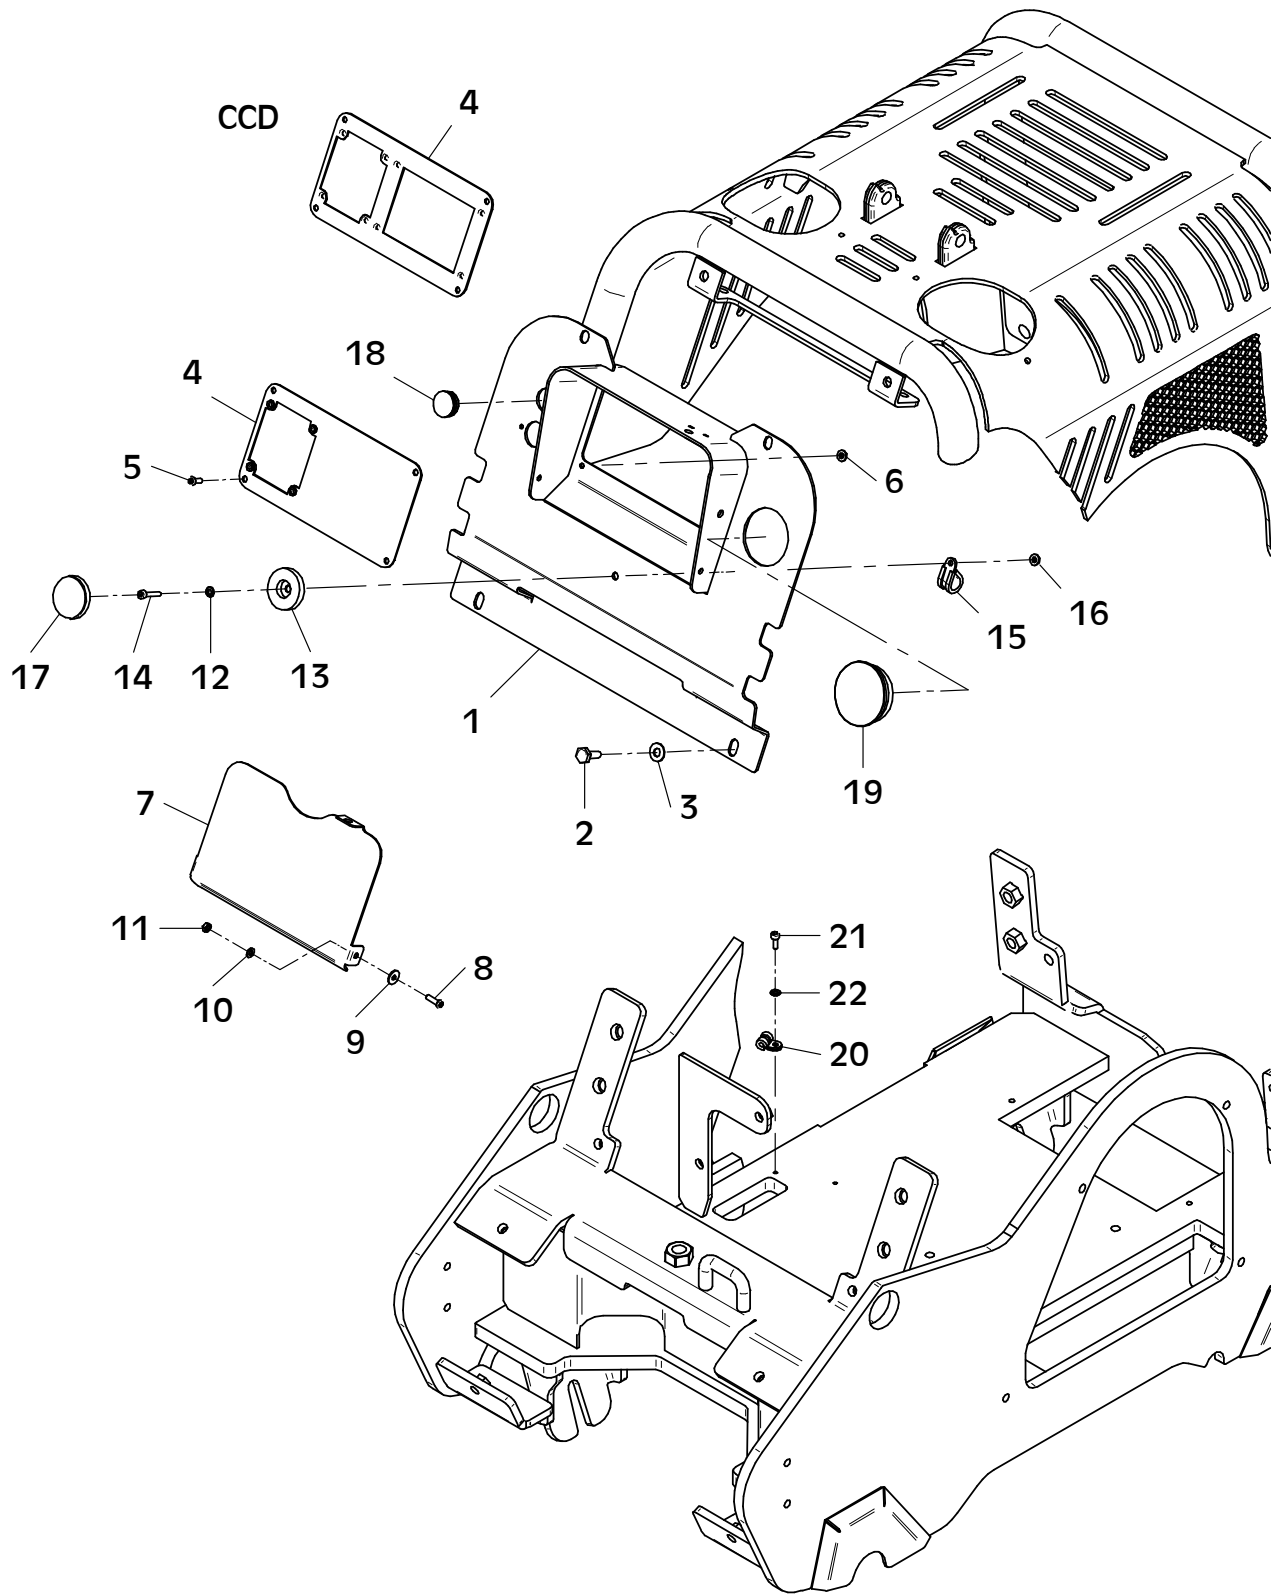

E 3855-0721

E 3855-0721

Position Ref.No. Repère Posizione Posicion	Menge Quantity Quantité Quantita Cantidad	Teile-Nr. Part-No. No. Référence Nr. d'Ordine No. Referenzia	Hinweis Hints Indications Indicazione Indicaciones	Position Ref. No. Repère Posizione Posicion	Menge Quantity Quantité Quantita Cantidad	Teile-Nr. Part-No. No. Référence Nr. d'Ordine No. Referenzia	Hinweis Hints Indications Indicazione Indicaciones
1	1	11001935					
2	4	25038014	DIN933-M10x25				
3	4	20029033	SKM 10				
4	1	11001918					
4	1	11001919	CCD2.0				
5	4	25033029	ISO7380-M6x16-10.9				
6	4	20022001	Tensilock M6				
7	1	11001369					
8	2	25033030	ISO7380-M6x20-10.9				
9	2	25049033	DIN9021-6,4/18x1,6				
10	2	25048001	DIN125-A6,4				
11	2	25031012	DIN985-M6				
12	1	25048001	DIN125-A6,4				
13	1	20026544					
14	1	25044057	DIN912-M6x30				
15	1	20007076					
16	1	20022001	Tensilock M6				
17	1	20026545					
18	1	21000754					
19	1	21001639					
20	1	21000632					
21	1	25044002	DIN912-M6x16				
22	1	25048001	DIN125-A6,4