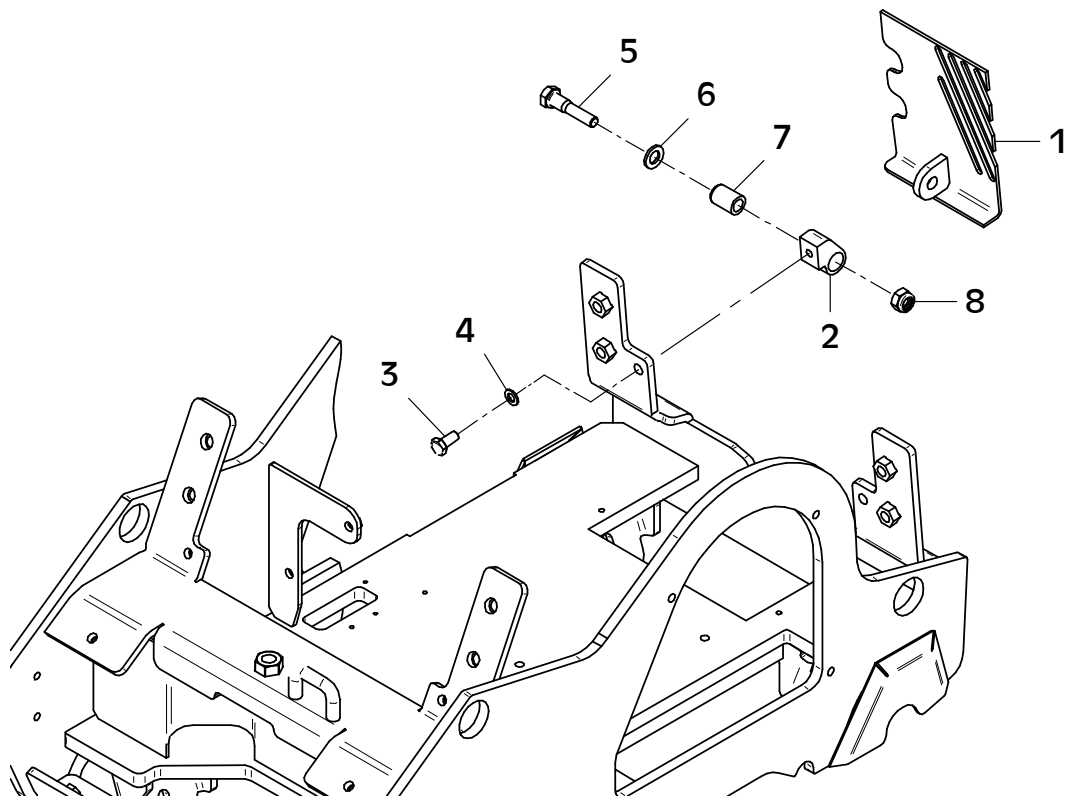

E 3856-0922

E 3856-0922

Position Ref.No. Repère Posizione Posicion	Menge Quantity Quantité Quantita Cantidad	Teile-Nr. Part-No. No. Référence Nr. d'Ordine No. Referenzia	Hinweis Hints Indications Indicazione Indicaciones	Position Ref. No. Repère Posizione Posicion	Menge Quantity Quantité Quantita Cantidad	Teile-Nr. Part-No. No. Référence Nr. d'Ordine No. Referenzia	Hinweis Hints Indications Indicazione Indicaciones
1	1	11002647					
2	2	11000897					
3	2	25038019	DIN933-M12x25				
4	2	20029032	SKM 12				
5	2	25040022	DIN931-M16x70				
6	2	25048005	DIN125-A17				
7	2	11002686					
8	2	25031017	DIN985-M16				
9							
10							
11	2	21000604					
12	2	21000605					
13	2	25049004	DIN440-R6,6				
14	2	20029020	SKB 6				
15	2	25031036	DIN986-M6