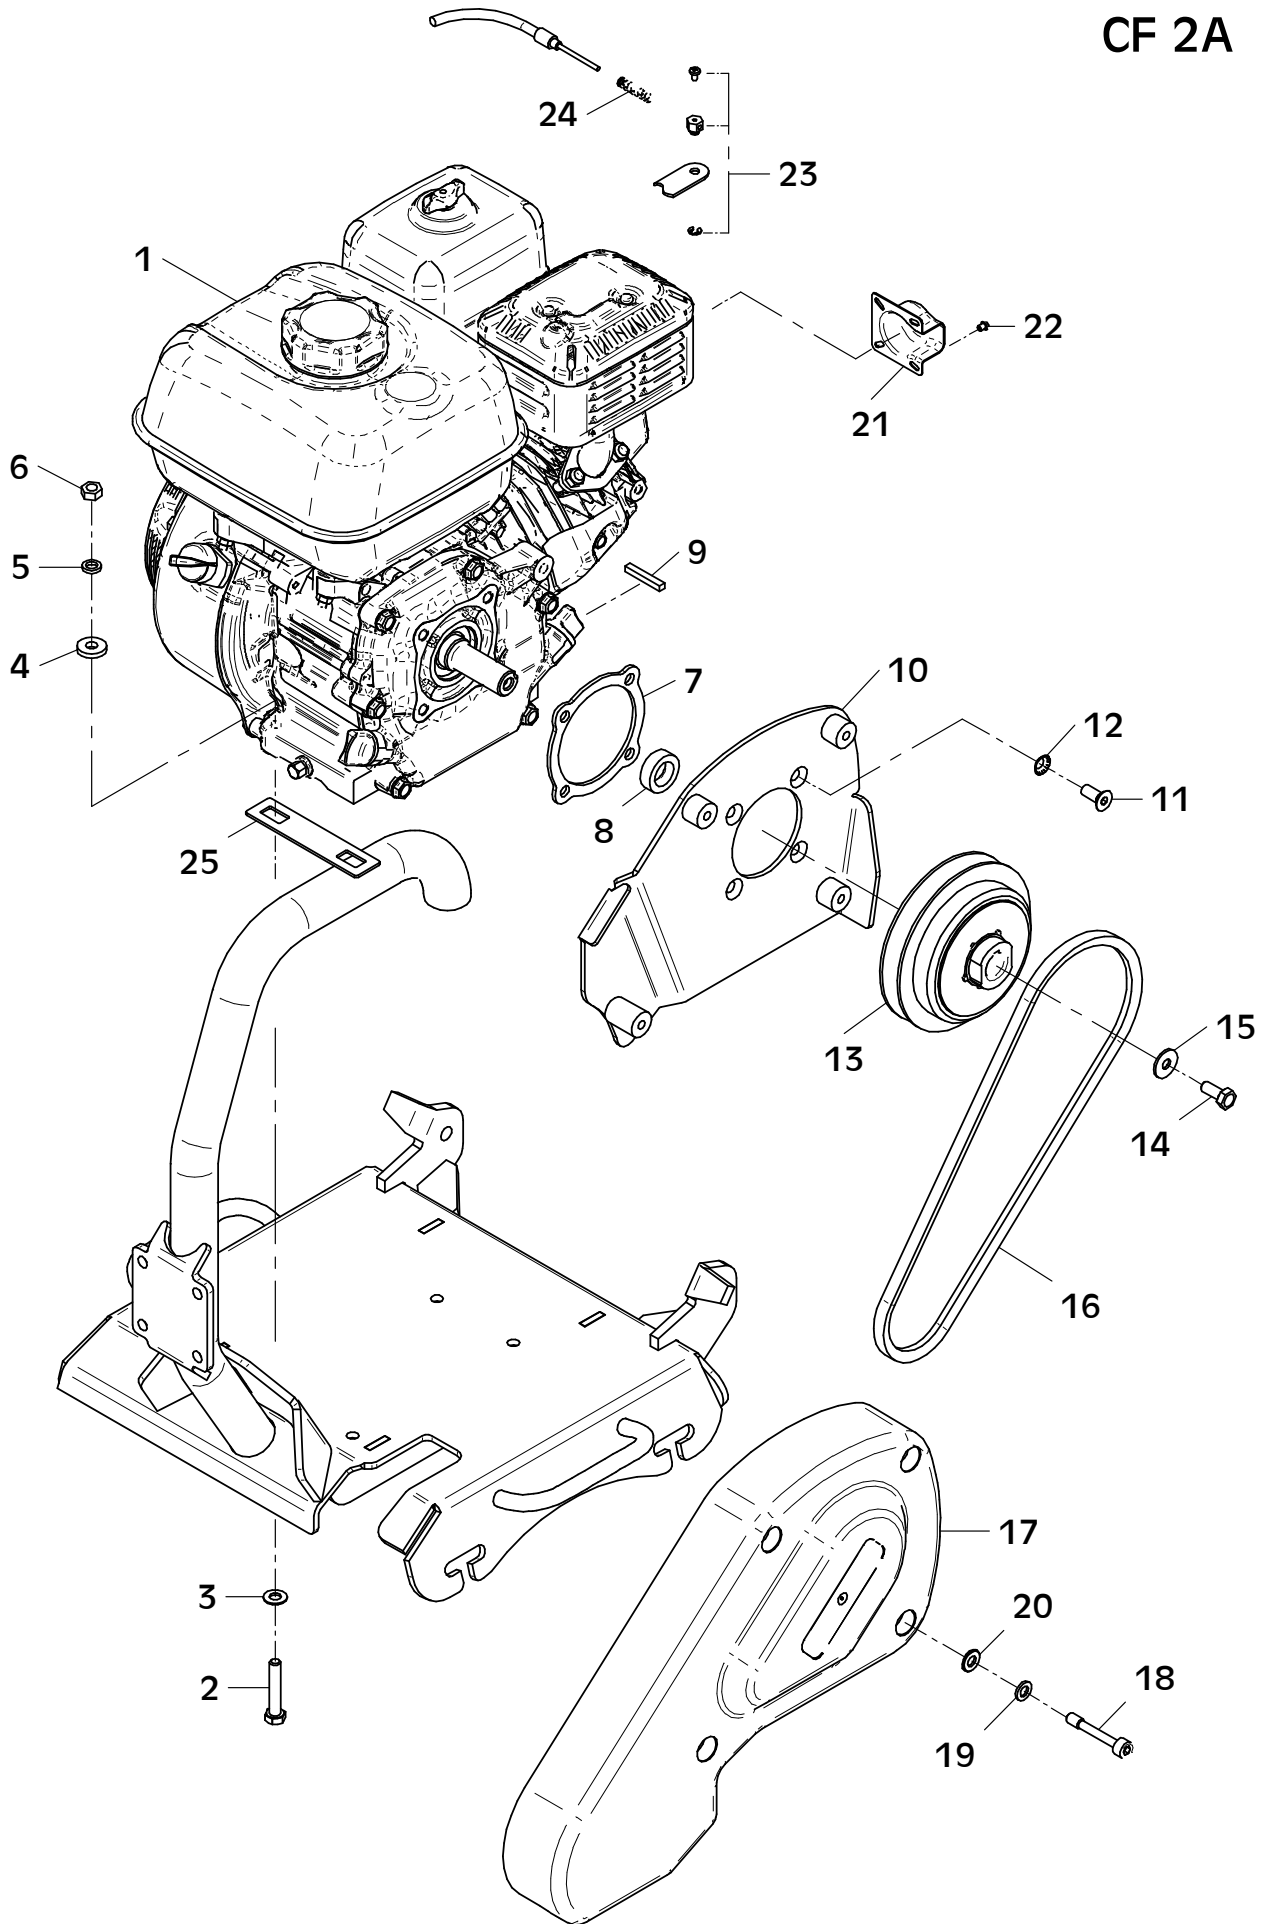

CF 2A

E 3782-0919

E 3782-0919

Position Ref.No. Repère Posizione Posicion	Menge Quantity Quantité Quantita Cantidad	Teile-Nr. Part-No. No. Référence Nr. d'Ordine No. Referenzia	Hinweis Hints Indications Indicazione Indicaciones	Position Ref. No. Repère Posizione Posicion	Menge Quantity Quantité Quantita Cantidad	Teile-Nr. Part-No. No. Référence Nr. d'Ordine No. Referenzia	Hinweis Hints Indications Indicazione Indicaciones
1	1	21000608					
2	4	25040028	DIN931-M8x45				
3	4	20025122	VS 8				
4	4	25049026	DIN7349-8,4				
5	4	20029024	Nord-Lock 8,0				
6	4	25031003	DIN934-M8				
7	1	30047446					
8	1	10016088					
9	1	41001634					
10	1	11001801					
11	4	25047062	DIN7991-5/16"-24UNF				
12	4	25005003	DIN6798-V8,4				
13	1	21001701					
14	1	25043005	DIN933-5/16"				
15	1	20029021	SKB 8				
16	1	21000634	XPA-807-Lp				
17	1	11000714					
18	4	21000586	DIN7964-M8x50				
19	4	20029003	VSK 8				
20	4	25048002	DIN125-A8,4				
21	1	21000610					
22	2	20026389					
23	1	20026383					
24	1	21000335					
25	2	11001025					

ab Serien-Nr.20054554