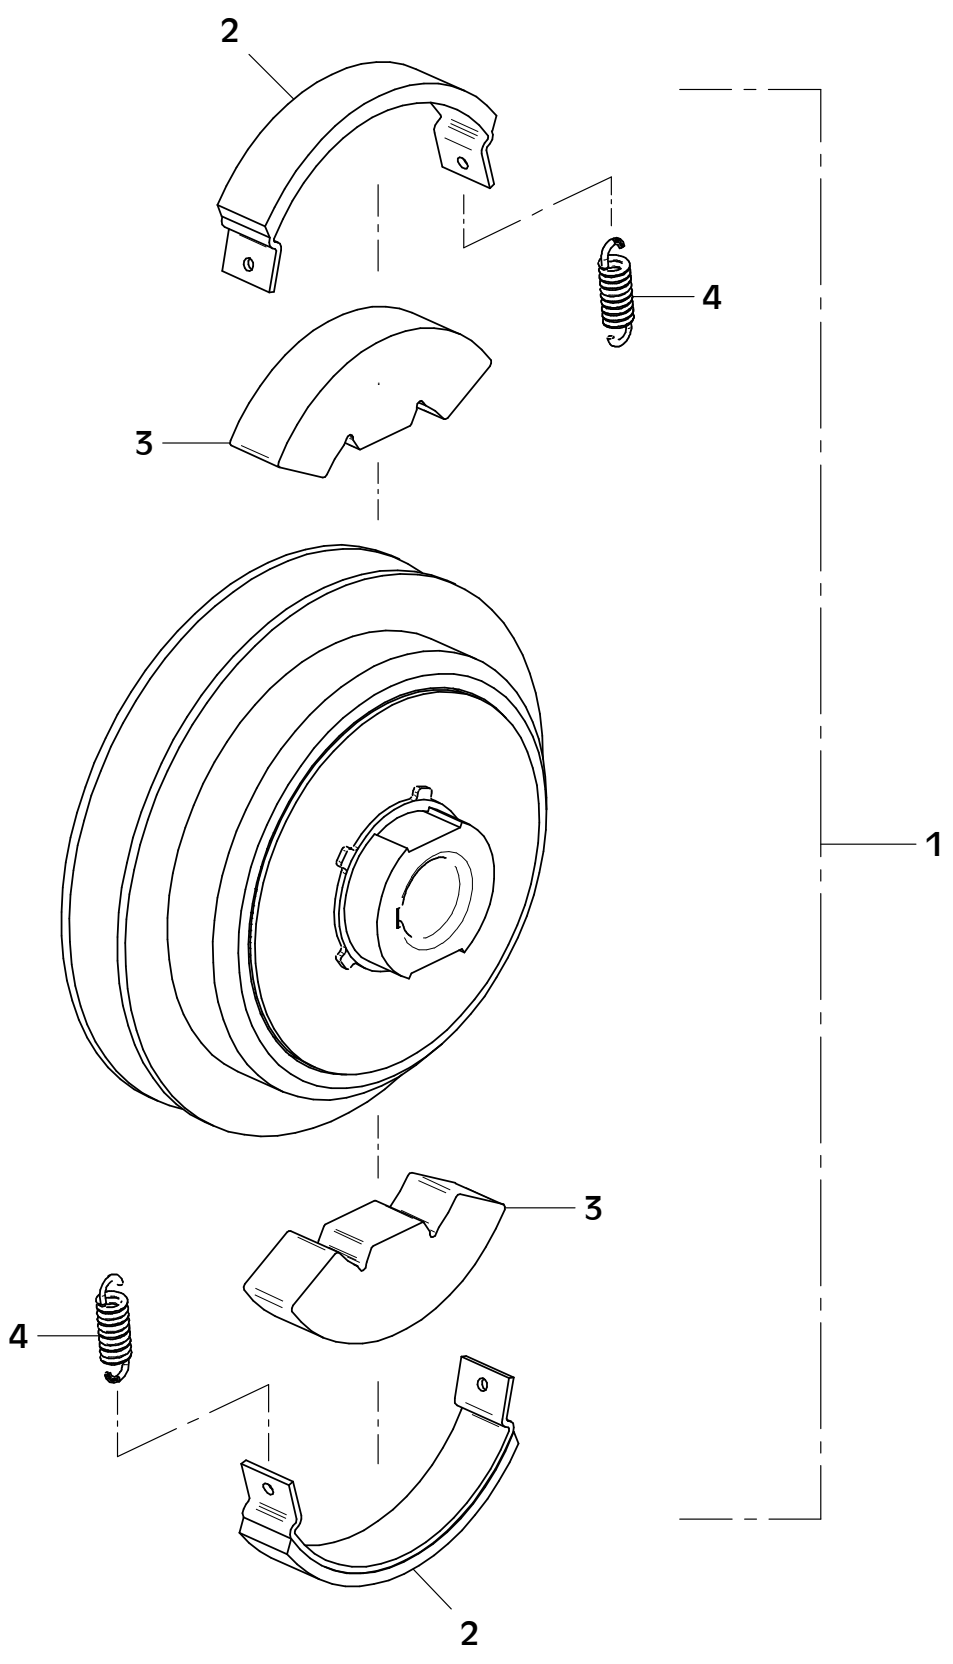

E 3916-0621

E 3916-0621

Position Ref.No. Repère Posizione Posicion	Menge Quantity Quantité Quantita Cantidad	Teile-Nr. Part-No. No. Référence Nr. d'Ordine No. Referenzia	Hinweis Hints Indications Indicazione Indicaciones	Position Ref. No. Repère Posizione Posicion	Menge Quantity Quantité Quantita Cantidad	Teile-Nr. Part-No. No. Référence Nr. d'Ordine No. Referenzia	Hinweis Hints Indications Indicazione Indicaciones
1	1	21001701					
2	2	21001705					
3	2	21000594					
4	2	21001706