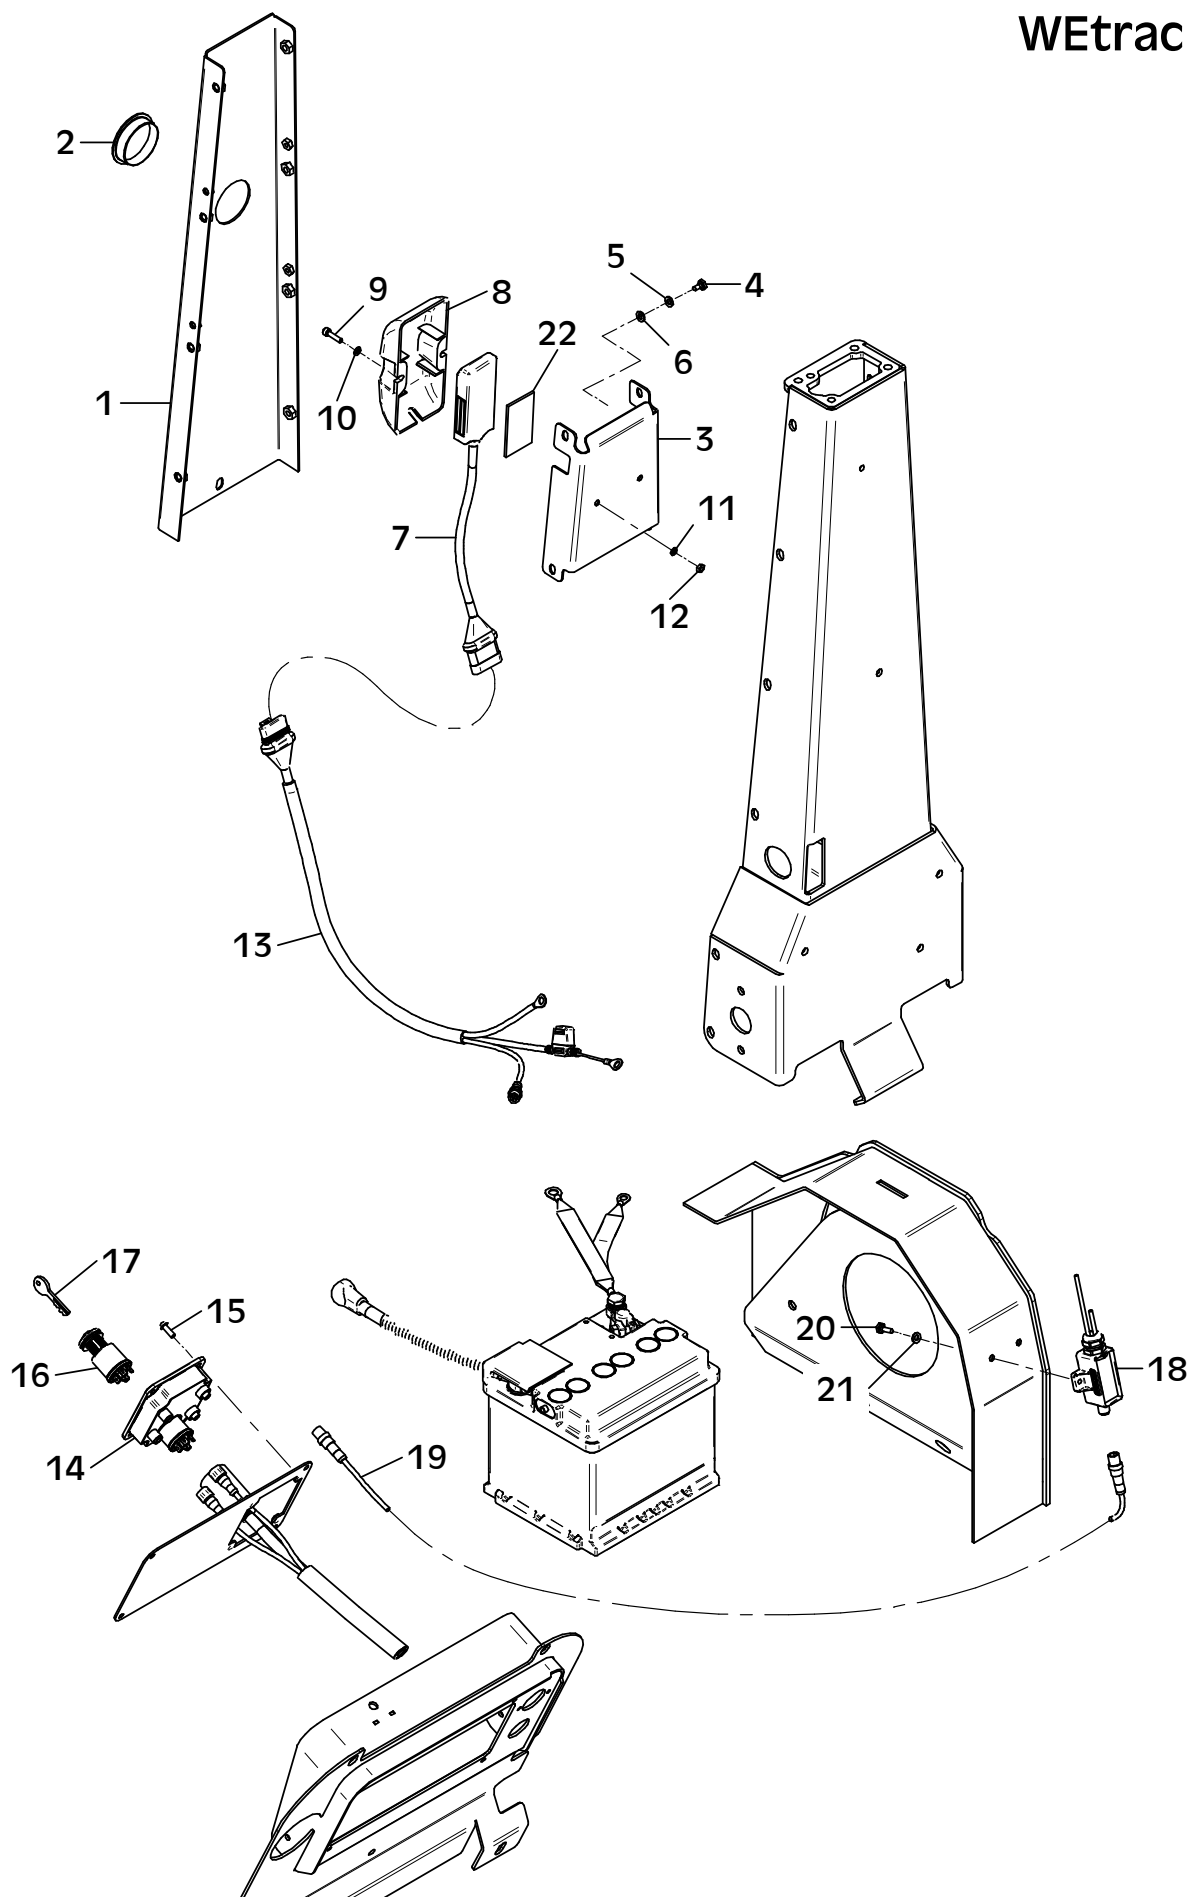

WEtrac

E 3762-0419

E 3762-0419

Position Ref.No. Repère Posizione Posicion	Menge Quantity Quantité Quantita Cantidad	Teile-Nr. Part-No. No. Référence Nr. d'Ordine No. Referenzia	Hinweis Hints Indications Indicazione Indicaciones	Position Ref. No. Repère Posizione Posicion	Menge Quantity Quantité Quantita Cantidad	Teile-Nr. Part-No. No. Référence Nr. d'Ordine No. Referenzia	Hinweis Hints Indications Indicazione Indicaciones
1	1	11002164					
2	1	21001214					
3	1	11002285					
4	4	25038001	DIN933-M6x10				
5	4	20029007	VSK 6				
6	4	25048001	DIN125-A6,4				
7	1	12000162					
8	1	21001213					
9	2	25044001	DIN912-M5x20				
10	2	25048017	DIN125-A5,3				
11	2	20029006	VSK 5				
12	2	25031001	DIN934-M5				
13	1	12000153					
14	1	11002156					
15	4	25033029	ISO7380-M6x16-10.9				
16	1	21000938					
17	1	41001093					
18	1	12000185					
19	1	21001308					
20	2	25038002	DIN933-M6x16				
21	2	20029007	VSK 6				
22	1	30025028	0,070m				